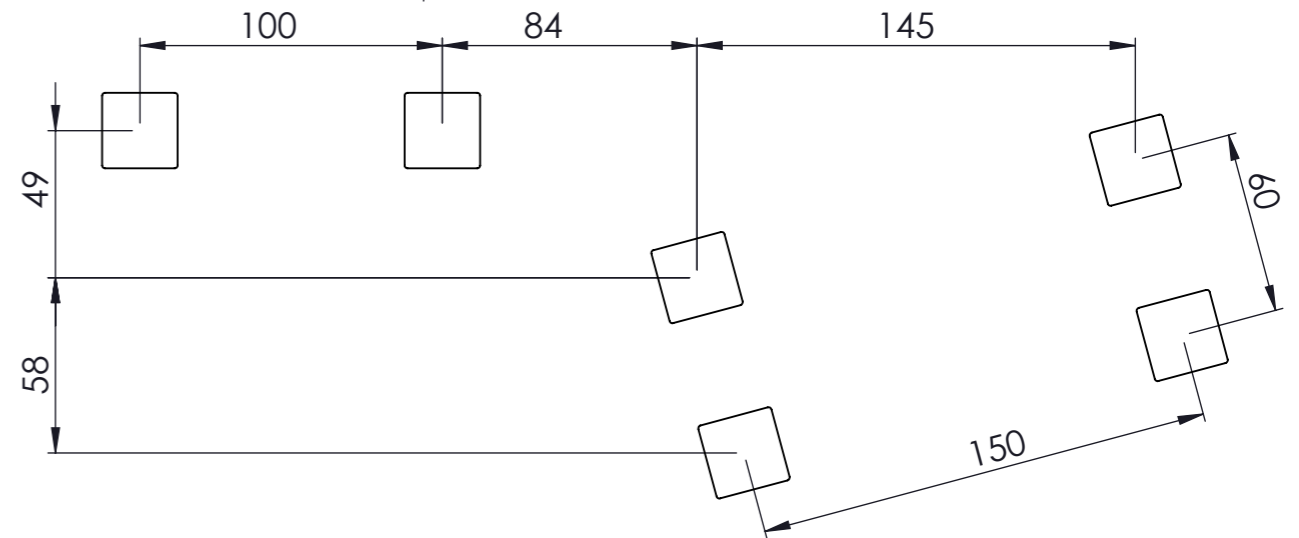

0 10 20 30 40 50 60 70 80
mm