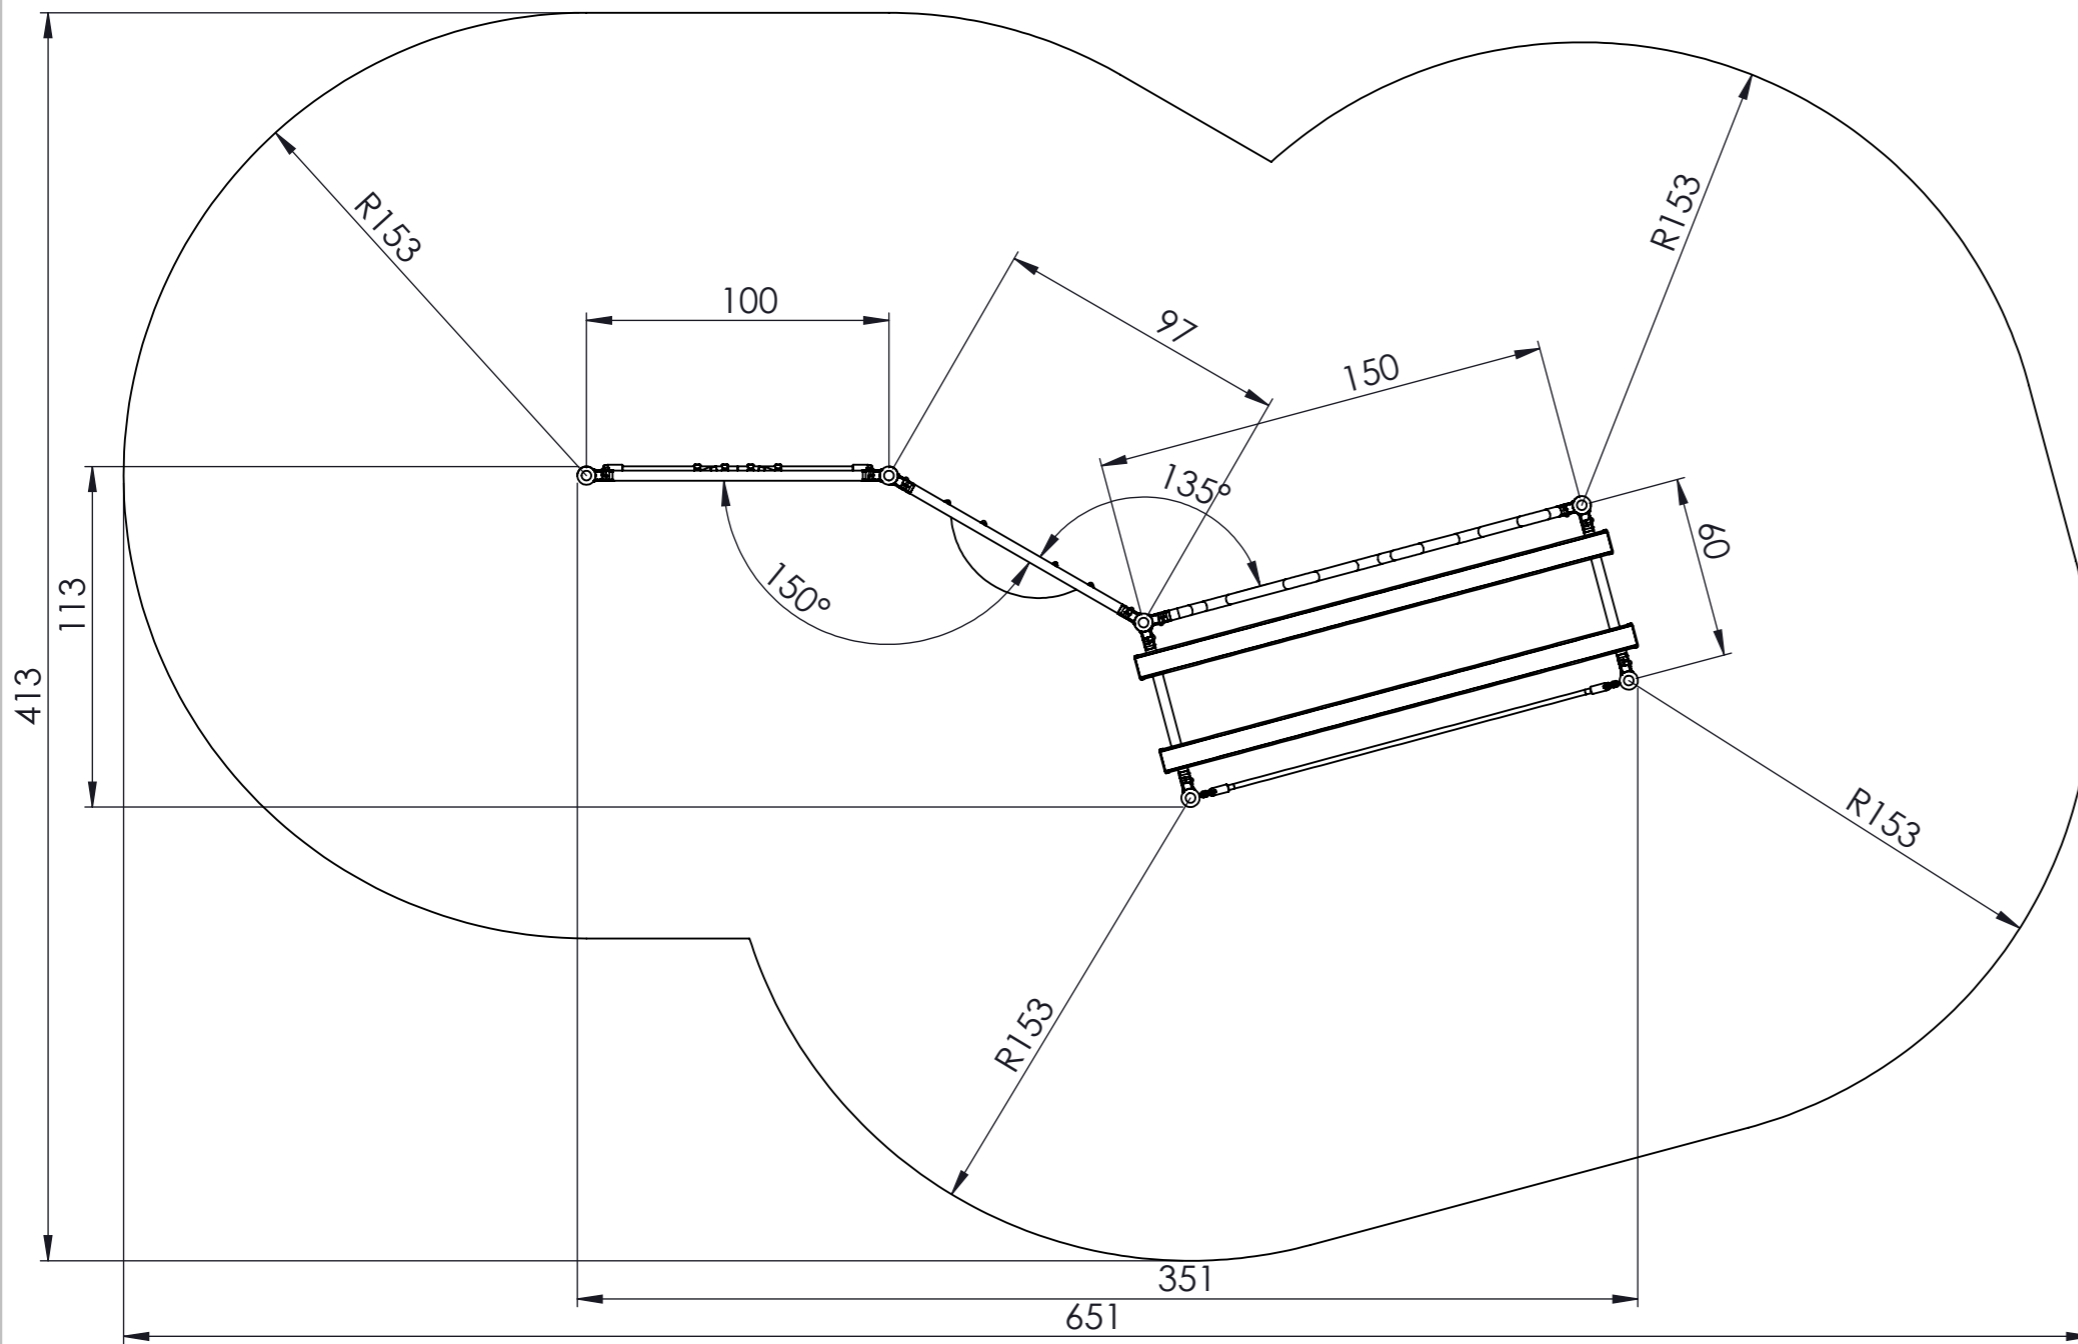

All rights reserved. Reproduction or distribution of this drawing without the written permission of the author is prohibited.