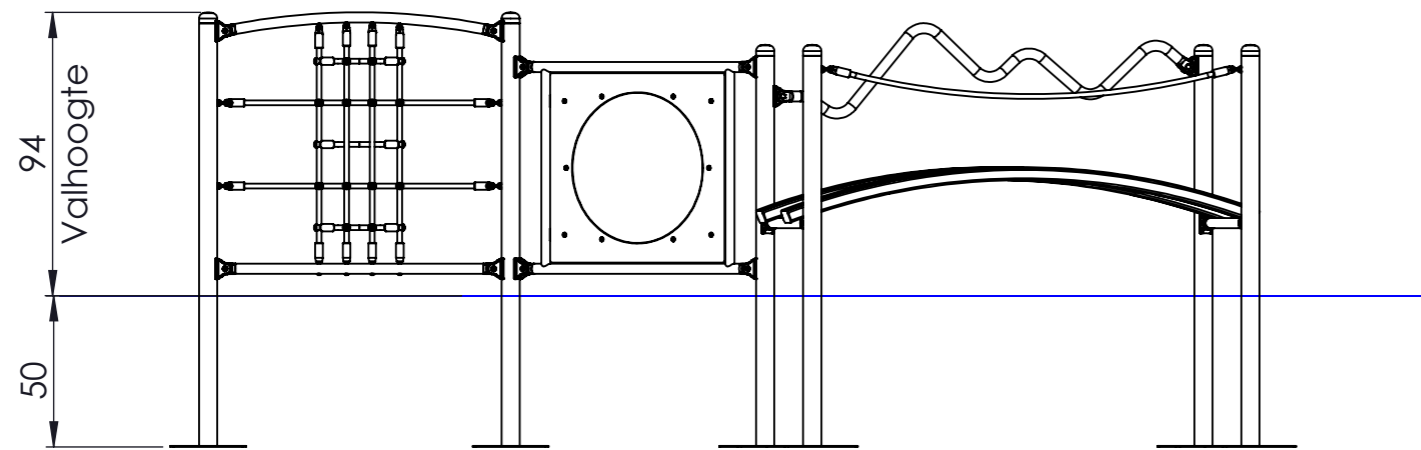

0 10 20 30 40 50 60 70 80
mm