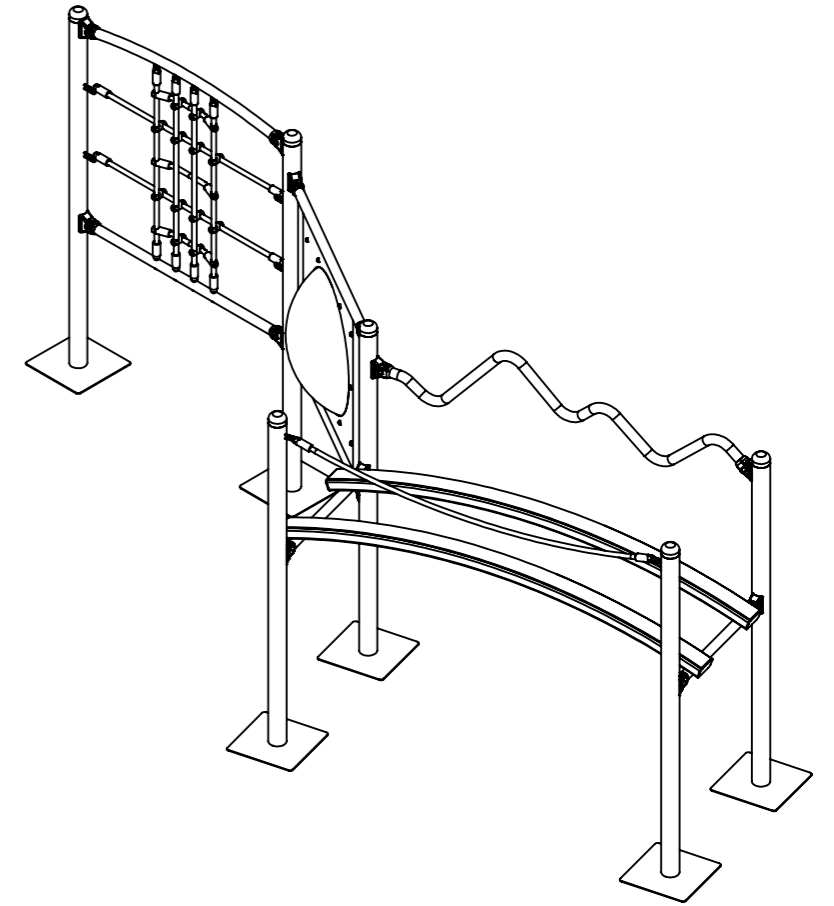

All rights reserved. Reproduction or distribution of this drawing without the written permission of the author is prohibited.