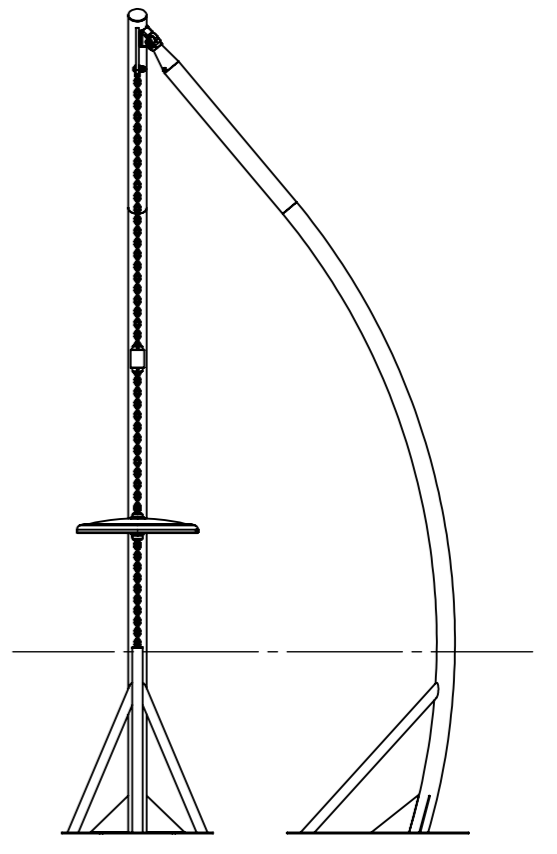

20 cm vullen met snelbeton.

IJSLANDER BV
 Oude Dijk 10
 8096 RK Oldebroek | The Netherlands
 T +31 (0)525 633420 | F +31 (0)525 631067
 info@ijslander.com | www.ijslander.com

benaming/name		Bambino swirl				
proj. 	eenheid/unit	datum date	naam name	paraaf signature		
	cm	16-3-2020	GM			
schaal/scale	tekeningnummer/drawingnumber		blad/sheet	wijz./rev.	form./size	
1:25	1087-R02-INS		1 - 1	-	A3	