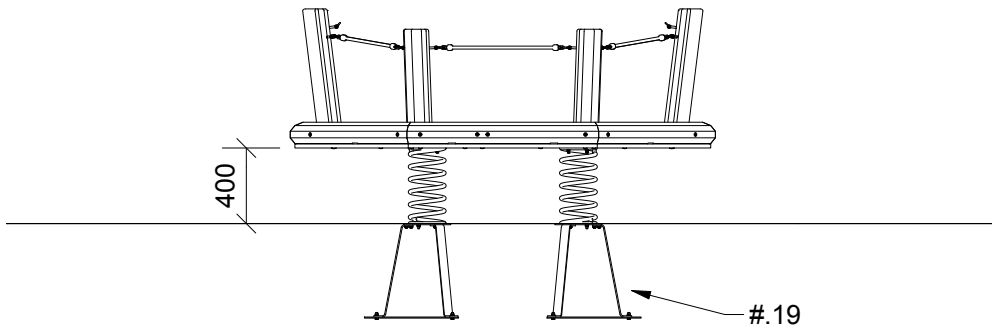

LE20942

1/5

2

11,5h

17,75 m²

5,25 x 4,25 x 2,1m

~310 kg

>0,16 m³

225x125x165 cm

312 kg

Parts List

QTY	PART NO	DESCRIP.
1	D11661	Mast
1	LE16601	Locktite 5ml
4	TV00003	Taifun 40-60 cm
2	TV00005	Taifun 60-80 cm
2	TV00009	Taifun 100-120 cm

Parts List		
QTY	PART NO	DESCRIP.
4	LE16188	6x120
1	LE16298	Ø8x180/80mm
1	LE16601	Locktite 5ml