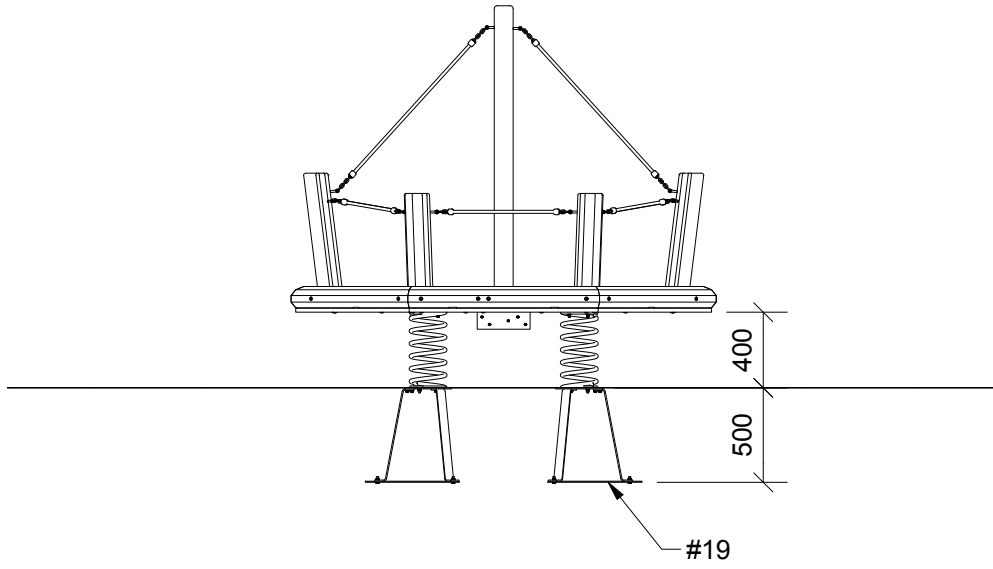

LE20942

1/5

2

11,5h

17,75 m²

5,25 x 4,25 x 2,1m

~310 kg

>0,16 m³

225x125x165 cm

312 kg

Parts List

QTY	PART NO	DESCRIP.
1	D11661	Mast
1	LE16601	Locktite 5ml
4	TV00003	Taifun 40-60 cm
2	TV00005	Taifun 60-80 cm
2	TV00009	Taifun 100-120 cm

Parts List		
QTY	PART NO	DESCRIP.
4	LE16188	6x120
1	LE16298	Ø8x180/80mm
1	LE16601	Locktite 5ml