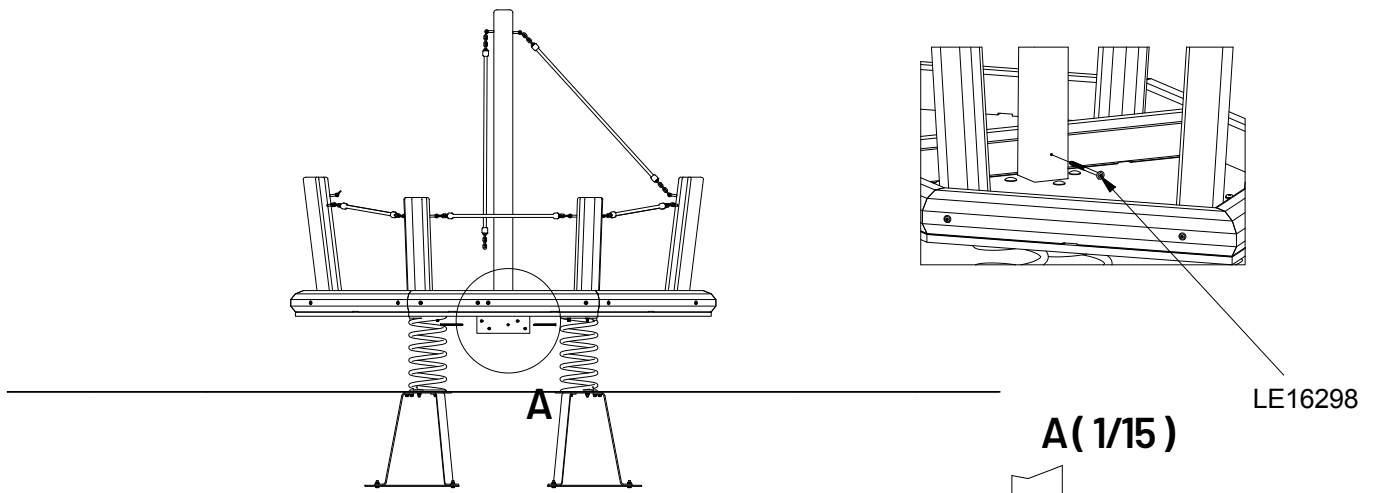

LE20942

1/5

2

11,5h

17,75 m²

5,25 x 4,25 x 2,1m

~310 kg

>0,16 m³

225x125x165 cm

312 kg

Parts List

QTY	PART NO	DESCRIP.
1	D11661	Mast
1	LE16601	Locktite 5ml
4	TV00003	Taifun 40-60 cm
2	TV00005	Taifun 60-80 cm
2	TV00009	Taifun 100-120 cm

Parts List		
QTY	PART NO	DESCRIP.
4	LE16188	6x120
1	LE16298	Ø8x180/80mm
1	LE16601	Locktite 5ml