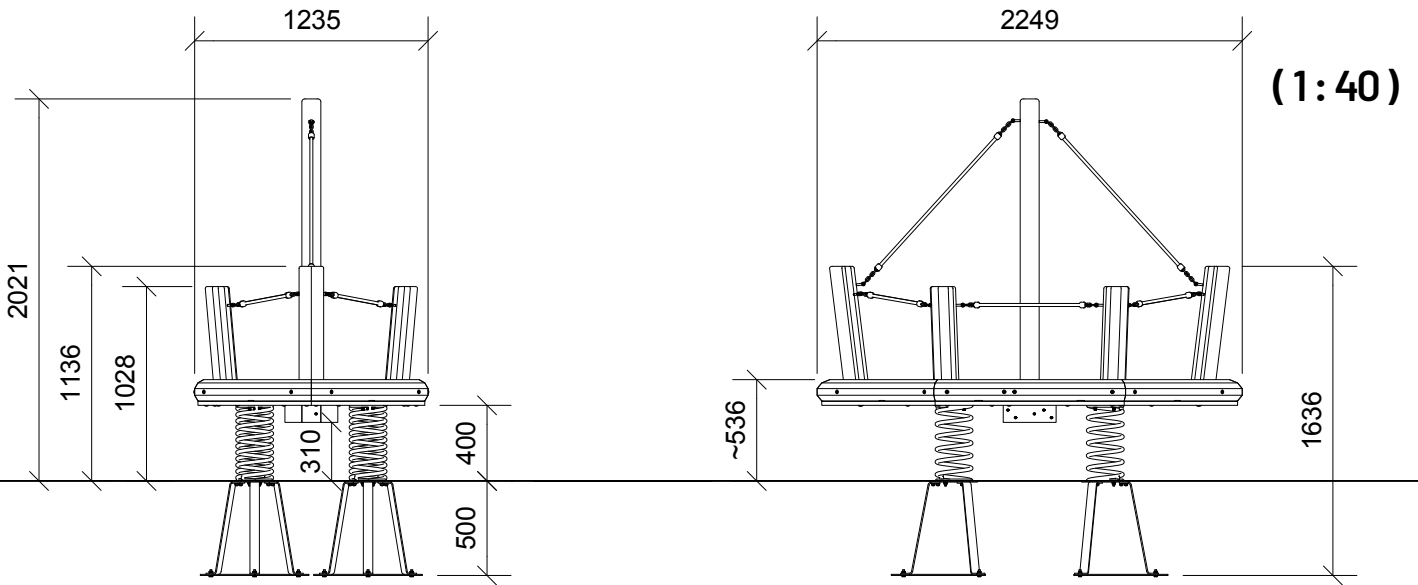

LE20942

1/5

2

11,5h

17,75 m²

5,25 x 4,25 x 2,1m

~310 kg

>0,16 m³

225x125x165 cm

312 kg

Parts List

QTY	PART NO	DESCRIP.
1	D11661	Mast
1	LE16601	Locktite 5ml
4	TV00003	Taifun 40-60 cm
2	TV00005	Taifun 60-80 cm
2	TV00009	Taifun 100-120 cm

Parts List		
QTY	PART NO	DESCRIP.
4	LE16188	6x120
1	LE16298	Ø8x180/80mm
1	LE16601	Locktite 5ml