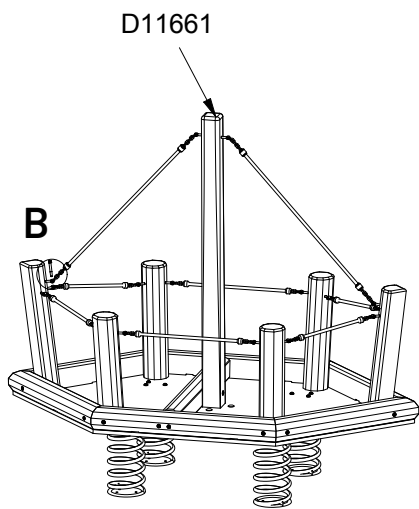

LE20942

1/5

2

11,5h

17,75 m²

5,25 x 4,25 x 2,1m

~310 kg

>0,16 m³

225x125x165 cm

312 kg

Parts List

QTY	PART NO	DESCRIP.
1	D11661	Mast
1	LE16601	Locktite 5ml
4	TV00003	Taifun 40-60 cm
2	TV00005	Taifun 60-80 cm
2	TV00009	Taifun 100-120 cm

Parts List		
QTY	PART NO	DESCRIP.
4	LE16188	6x120
1	LE16298	Ø8x180/80mm
1	LE16601	Locktite 5ml