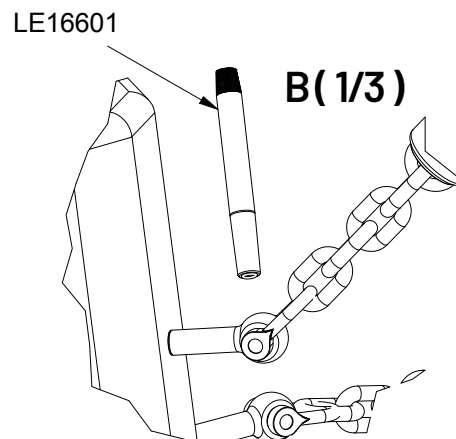

LE20942

1/5

2

11,5h

17,75 m²

5,25 x 4,25 x 2,1m

~310 kg

>0,16 m³

225x125x165 cm

312 kg

Parts List

QTY	PART NO	DESCRIP.
1	D11661	Mast
1	LE16601	Locktite 5ml
4	TV00003	Taifun 40-60 cm
2	TV00005	Taifun 60-80 cm
2	TV00009	Taifun 100-120 cm

Parts List		
QTY	PART NO	DESCRIP.
4	LE16188	6x120
1	LE16298	Ø8x180/80mm
1	LE16601	Locktite 5ml