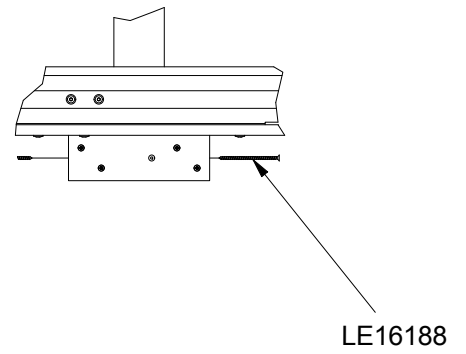

LE20942

1/5

2

11,5h

17,75 m²

5,25 x 4,25 x 2,1m

~310 kg

>0,16 m³

225x125x165 cm

312 kg

Parts List

QTY	PART NO	DESCRIP.
1	D11661	Mast
1	LE16601	Locktite 5ml
4	TV00003	Taifun 40-60 cm
2	TV00005	Taifun 60-80 cm
2	TV00009	Taifun 100-120 cm

Parts List		
QTY	PART NO	DESCRIP.
4	LE16188	6x120
1	LE16298	Ø8x180/80mm
1	LE16601	Locktite 5ml