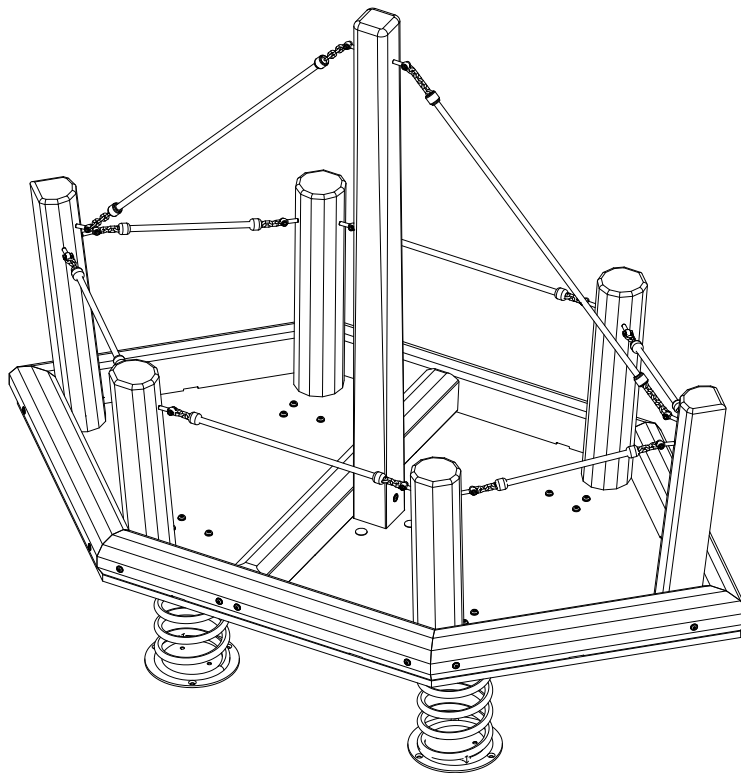

LE20942

1/5

2

11,5h

17,75 m²

5,25 x 4,25 x 2,1m

~310 kg

>0,16 m³

225x125x165 cm

312 kg

Parts List

QTY	PART NO	DESCRIP.
1	D11661	Mast
1	LE16601	Locktite 5ml
4	TV00003	Taifun 40-60 cm
2	TV00005	Taifun 60-80 cm
2	TV00009	Taifun 100-120 cm

Parts List		
QTY	PART NO	DESCRIP.
4	LE16188	6x120
1	LE16298	Ø8x180/80mm
1	LE16601	Locktite 5ml