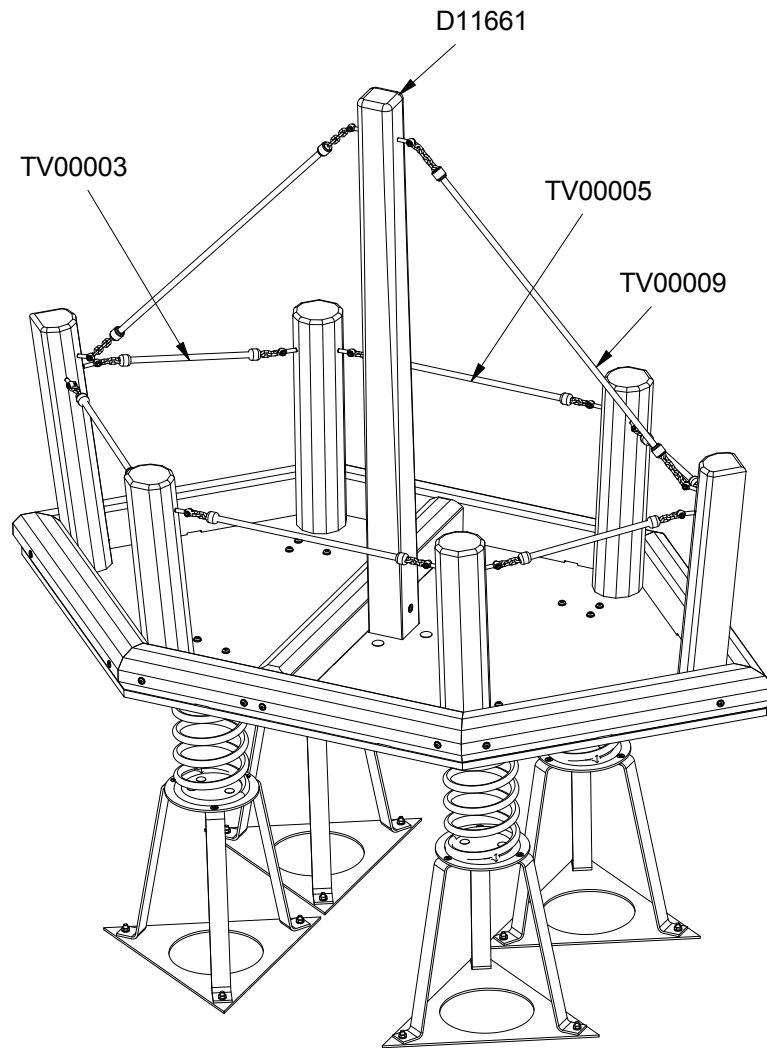

LE20942

1/5

2

11,5h

17,75 m²

5,25 x 4,25 x 2,1m

~310 kg

>0,16 m³

225x125x165 cm

312 kg

Parts List

QTY	PART NO	DESCRIP.
1	D11661	Mast
1	LE16601	Locktite 5ml
4	TV00003	Taifun 40-60 cm
2	TV00005	Taifun 60-80 cm
2	TV00009	Taifun 100-120 cm

Parts List		
QTY	PART NO	DESCRIP.
4	LE16188	6x120
1	LE16298	Ø8x180/80mm
1	LE16601	Locktite 5ml