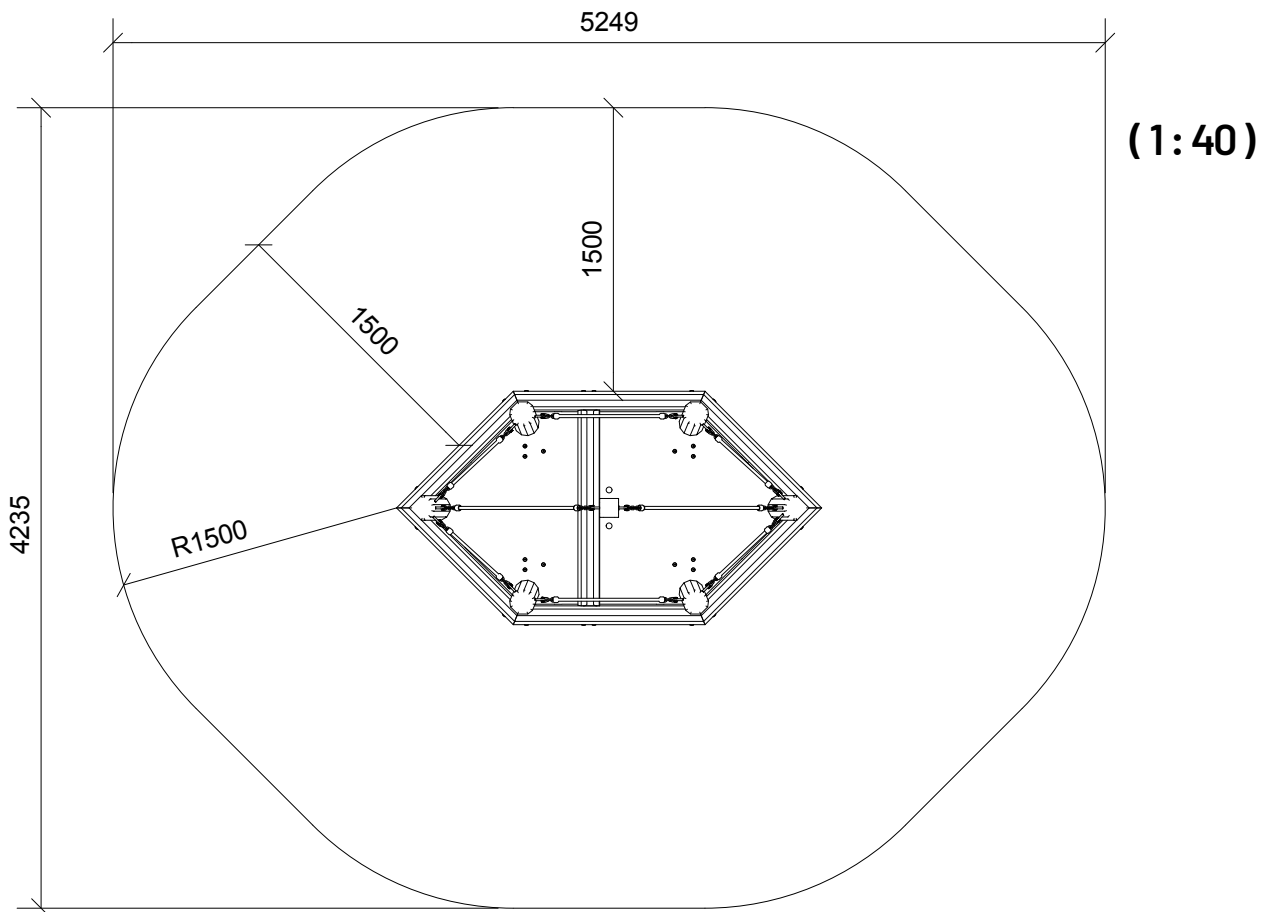

LE20942

1/5

2

11,5h

17,75 m²

5,25 x 4,25 x 2,1m

~310 kg

>0,16 m³

225x125x165 cm

312 kg

Parts List

QTY	PART NO	DESCRIP.
1	D11661	Mast
1	LE16601	Locktite 5ml
4	TV00003	Taifun 40-60 cm
2	TV00005	Taifun 60-80 cm
2	TV00009	Taifun 100-120 cm

Parts List		
QTY	PART NO	DESCRIP.
4	LE16188	6x120
1	LE16298	Ø8x180/80mm
1	LE16601	Locktite 5ml