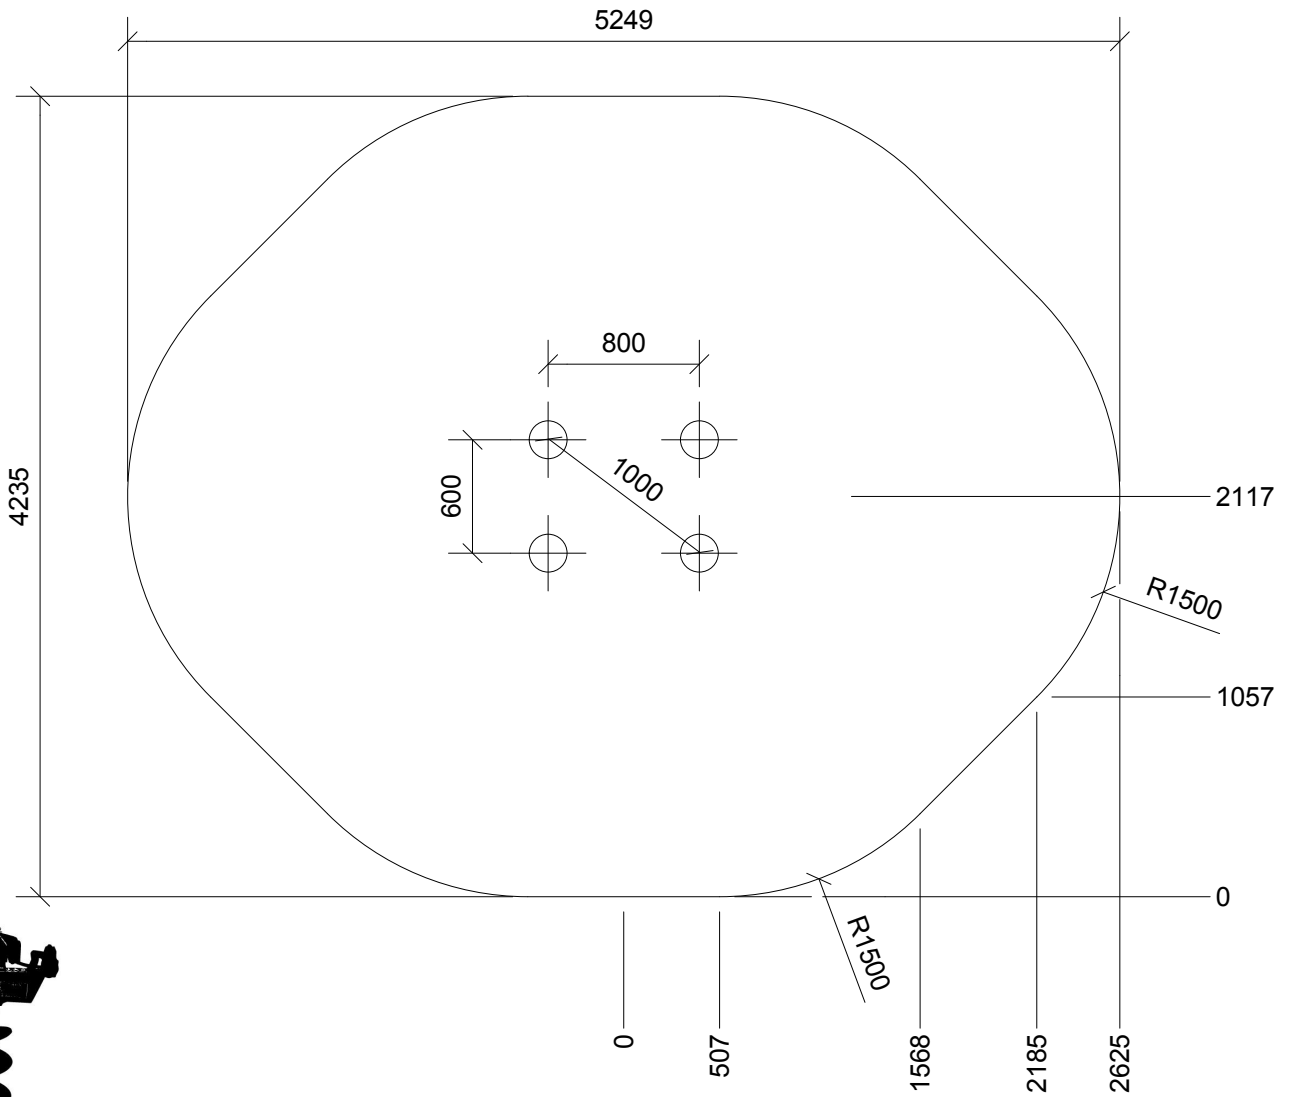

LE20942

1/5

2

11,5h

17,75 m²

5,25 x 4,25 x 2,1m

~310 kg

>0,16 m³

225x125x165 cm

312 kg

Parts List

QTY	PART NO	DESCRIP.
1	D11661	Mast
1	LE16601	Locktite 5ml
4	TV00003	Taifun 40-60 cm
2	TV00005	Taifun 60-80 cm
2	TV00009	Taifun 100-120 cm

Parts List		
QTY	PART NO	DESCRIP.
4	LE16188	6x120
1	LE16298	Ø8x180/80mm
1	LE16601	Locktite 5ml