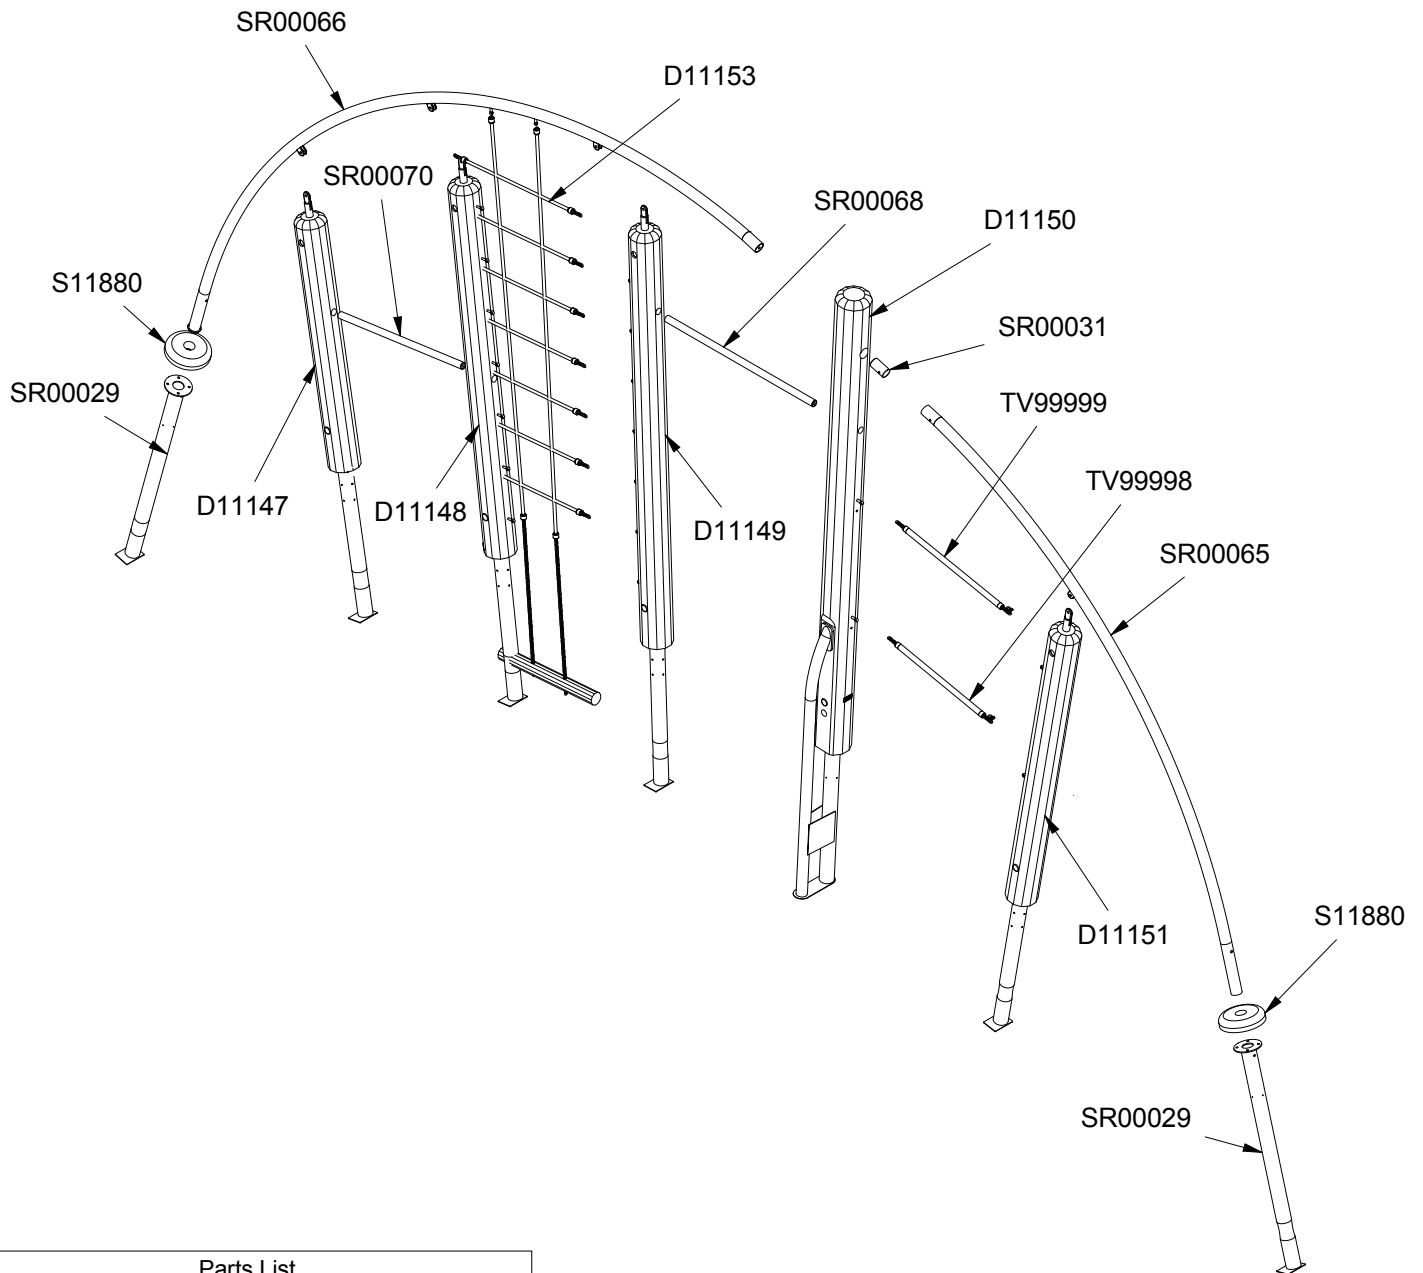

2

8,5h

34m<sup>2</sup>

9,8x5,2x3,1m

~382 kg

~0,25m<sup>3</sup>

33x395cm

105kg

Parts List

QTY	PART NO	DESCRIP.
1	D11147	Ø180x2590 mm, assembled
1	D11148	Ø180x3360 mm, assembled
1	D11149	Ø180x3700 mm, assembled
1	D11150	Ø200x3950 mm, assembled
1	D11151	Ø180x3000 mm, assembled
1	D11153	Taifun
2	S11880	Ø250/45 mm
2	SR00029	Ø80x1345 mm
1	SR00031	Ø54x90 mm
1	SR00065	Ø60 Tube for Sun Arc
1	SR00066	Ø60 Tube for Sun Arc
1	SR00068	Ø38x1100mm, bar
1	SR00070	Ø38x925mm, bar
1	TV99998	Taifun Ø30, 690mm
1	TV99999	Taifun Ø30, 770mm

Parts List		
QTY	PART NO	DESCRIP.
1	D11153	Taifun
5	LE15252	M16x200 mm
3	LE16054	M10 cap nut
4	LE16056	M12 cap nut
8	LE16062	10x16 mm
2	LE16063	10x90 mm
4	LE16071	12x40 mm
1	LE16085	M10x70 mm
5	LE16152	M16 - Ø30 mm
8	LE16167	M12 - Ø32 mm
2	S11880	Ø250/45 mm
1	SR00031	Ø54x90 mm

Parts List		
QTY	PART NO	DESCRIP.
1	D11153	Taifun
20	LE13100	Shackle
5	LE15252	M16x200 mm
2	LE15901	3x16, PH
1	LE15910	Name tag
5	LE16152	M16 - Ø30 mm
20	LE16502	Spacer 6mm
4	LE16556	Ø42/38mm
2	LE16599	Sealtite 970 1,5 ml (Glue)
1	SR00068	Ø38x1100mm, bar
1	SR00070	Ø38x925mm, bar
1	TV99998	Taifun Ø30, 690mm
1	TV99999	Taifun Ø30, 770mm