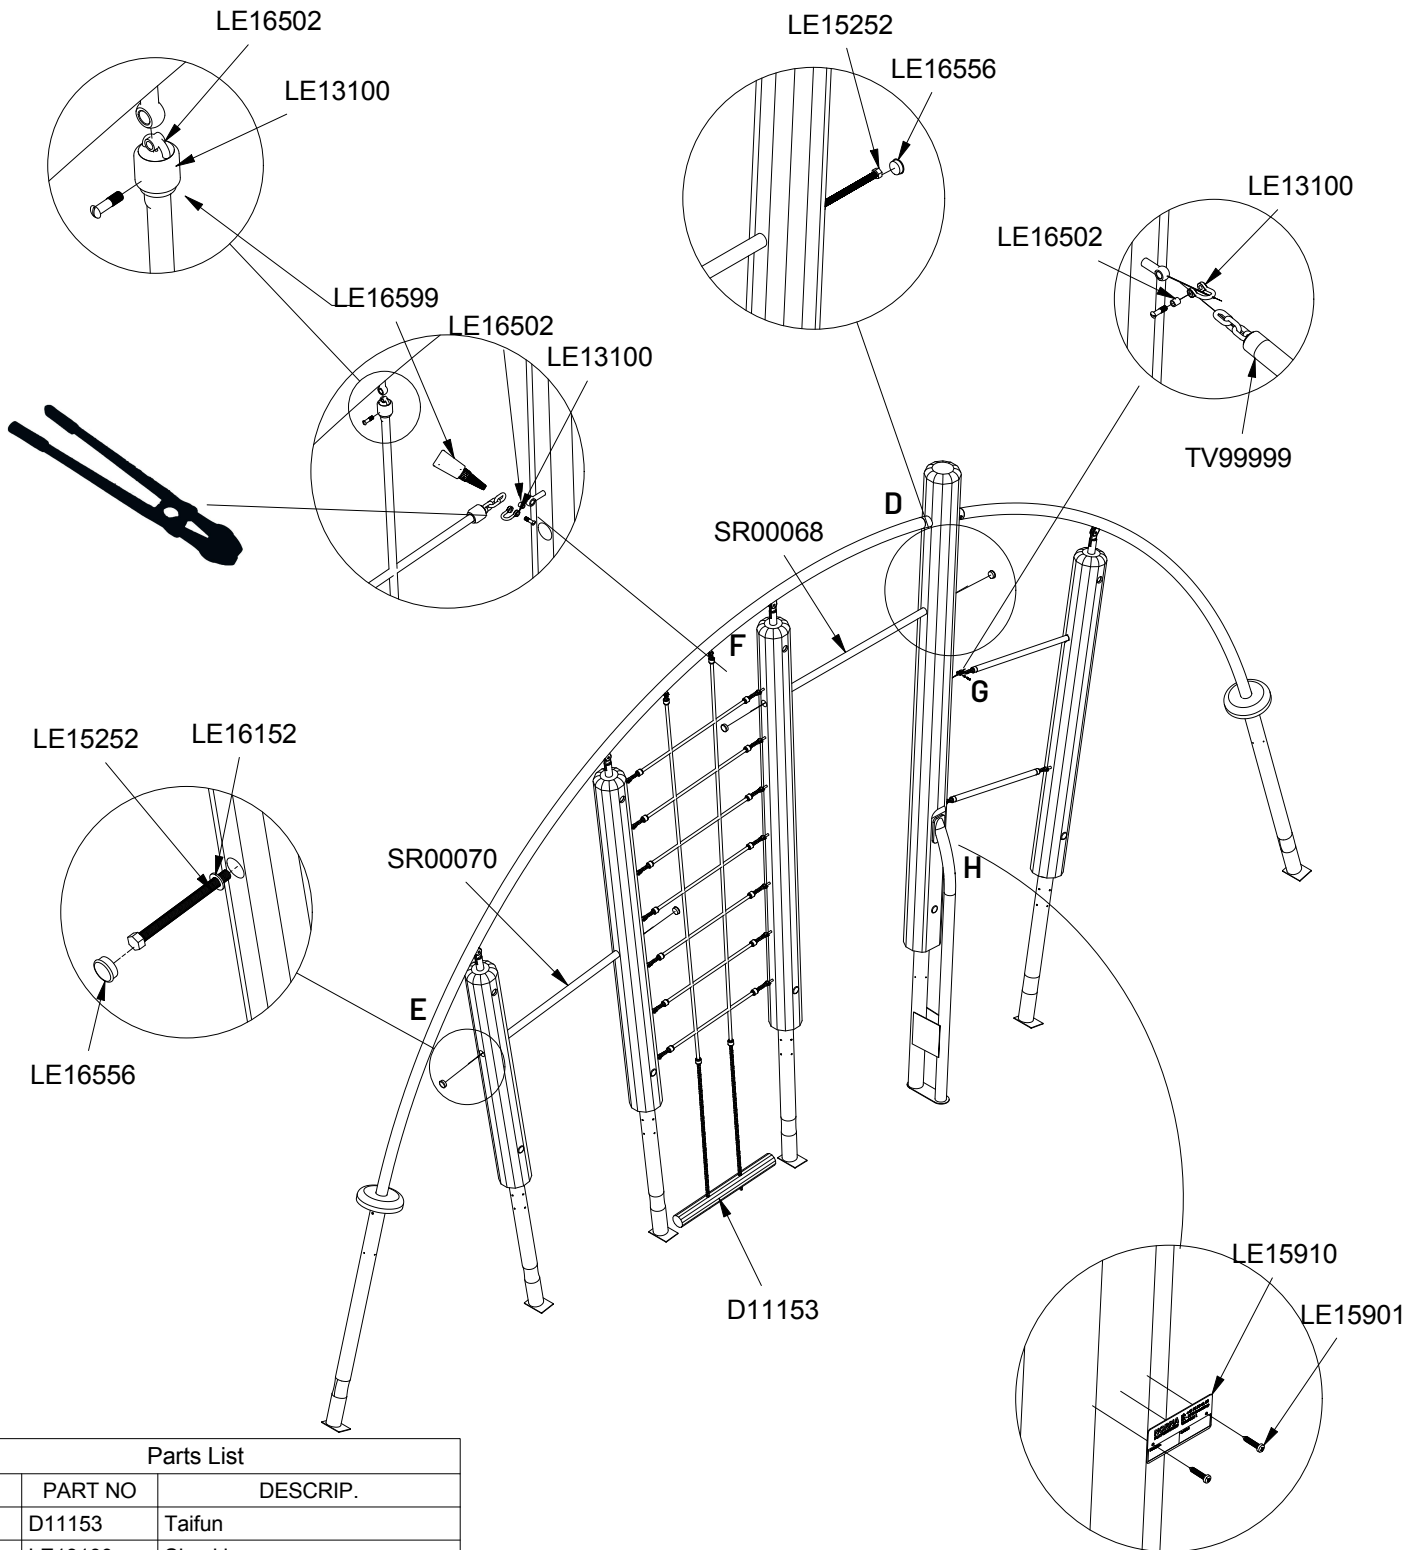

Parts List

QTY	PART NO	DESCRIP.
1	D11147	Ø180x2590 mm, assembled
1	D11148	Ø180x3360 mm, assembled
1	D11149	Ø180x3700 mm, assembled
1	D11150	Ø200x3950 mm, assembled
1	D11151	Ø180x3000 mm, assembled
1	D11153	Taifun
2	S11880	Ø250/45 mm
2	SR00029	Ø80x1345 mm
1	SR00031	Ø54x90 mm
1	SR00065	Ø60 Tube for Sun Arc
1	SR00066	Ø60 Tube for Sun Arc
1	SR00068	Ø38x1100mm, bar
1	SR00070	Ø38x925mm, bar
1	TV99998	Taifun Ø30, 690mm
1	TV99999	Taifun Ø30, 770mm

Parts List		
QTY	PART NO	DESCRIP.
1	D11153	Taifun
5	LE15252	M16x200 mm
3	LE16054	M10 cap nut
4	LE16056	M12 cap nut
8	LE16062	10x16 mm
2	LE16063	10x90 mm
4	LE16071	12x40 mm
1	LE16085	M10x70 mm
5	LE16152	M16 - Ø30 mm
8	LE16167	M12 - Ø32 mm
2	S11880	Ø250/45 mm
1	SR00031	Ø54x90 mm

Parts List		
QTY	PART NO	DESCRIP.
1	D11153	Taifun
20	LE13100	Shackle
5	LE15252	M16x200 mm
2	LE15901	3x16, PH
1	LE15910	Name tag
5	LE16152	M16 - Ø30 mm
20	LE16502	Spacer 6mm
4	LE16556	Ø42/38mm
2	LE16599	Sealtite 970 1,5 ml (Glue)
1	SR00068	Ø38x1100mm, bar
1	SR00070	Ø38x925mm, bar
1	TV99998	Taifun Ø30, 690mm
1	TV99999	Taifun Ø30, 770mm