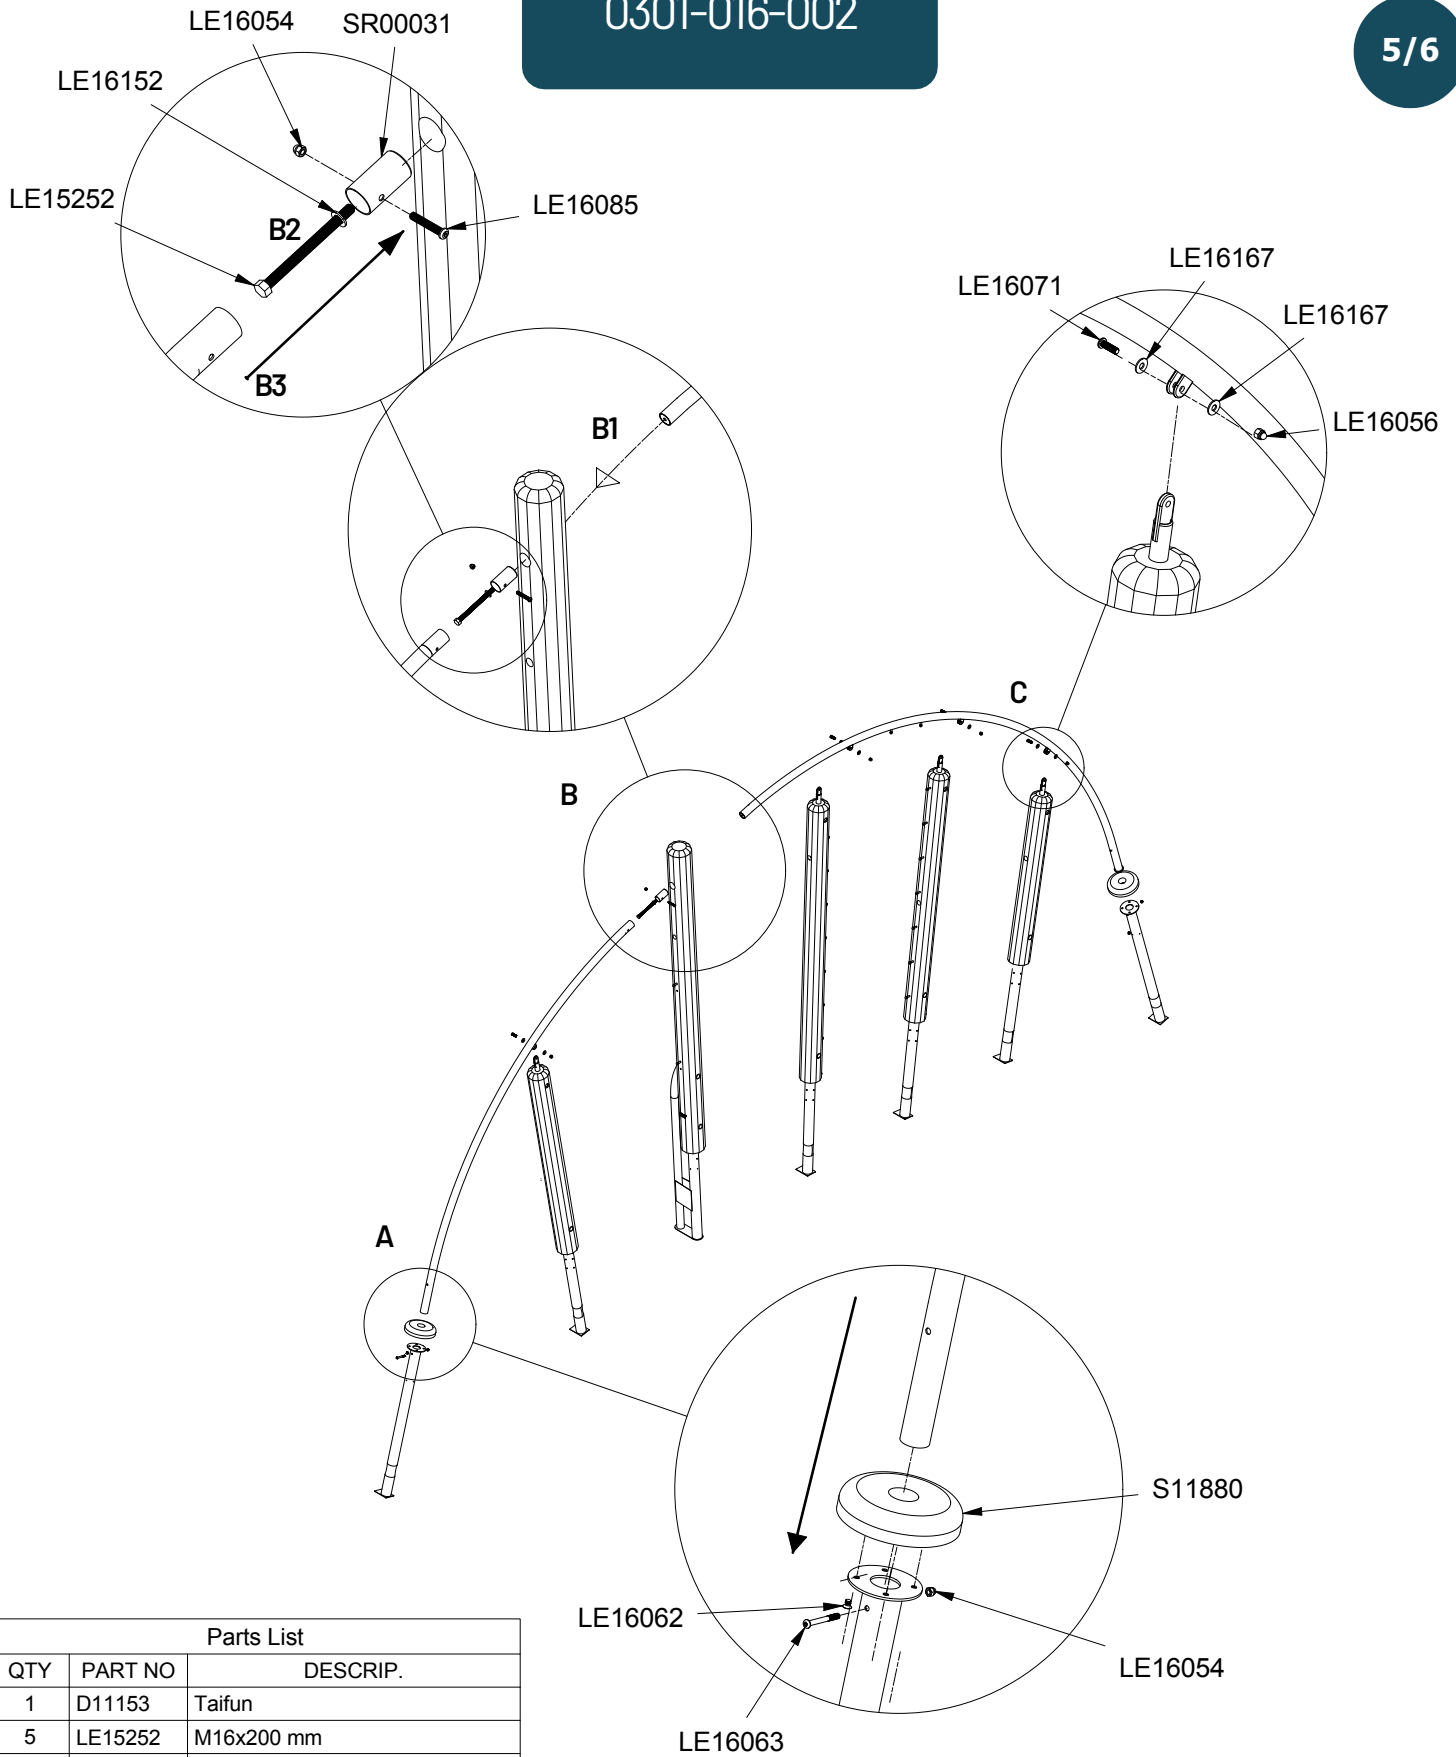

Parts List

QTY	PART NO	DESCRIP.
1	D11147	Ø180x2590 mm, assembled
1	D11148	Ø180x3360 mm, assembled
1	D11149	Ø180x3700 mm, assembled
1	D11150	Ø200x3950 mm, assembled
1	D11151	Ø180x3000 mm, assembled
1	D11153	Taifun
2	S11880	Ø250/45 mm
2	SR00029	Ø80x1345 mm
1	SR00031	Ø54x90 mm
1	SR00065	Ø60 Tube for Sun Arc
1	SR00066	Ø60 Tube for Sun Arc
1	SR00068	Ø38x1100mm, bar
1	SR00070	Ø38x925mm, bar
1	TV99998	Taifun Ø30, 690mm
1	TV99999	Taifun Ø30, 770mm

Parts List		
QTY	PART NO	DESCRIP.
1	D11153	Taifun
5	LE15252	M16x200 mm
3	LE16054	M10 cap nut
4	LE16056	M12 cap nut
8	LE16062	10x16 mm
2	LE16063	10x90 mm
4	LE16071	12x40 mm
1	LE16085	M10x70 mm
5	LE16152	M16 - Ø30 mm
8	LE16167	M12 - Ø32 mm
2	S11880	Ø250/45 mm
1	SR00031	Ø54x90 mm

Parts List		
QTY	PART NO	DESCRIP.
1	D11153	Taifun
20	LE13100	Shackle
5	LE15252	M16x200 mm
2	LE15901	3x16, PH
1	LE15910	Name tag
5	LE16152	M16 - Ø30 mm
20	LE16502	Spacer 6mm
4	LE16556	Ø42/38mm
2	LE16599	Sealtite 970 1,5 ml (Glue)
1	SR00068	Ø38x1100mm, bar
1	SR00070	Ø38x925mm, bar
1	TV99998	Taifun Ø30, 690mm
1	TV99999	Taifun Ø30, 770mm