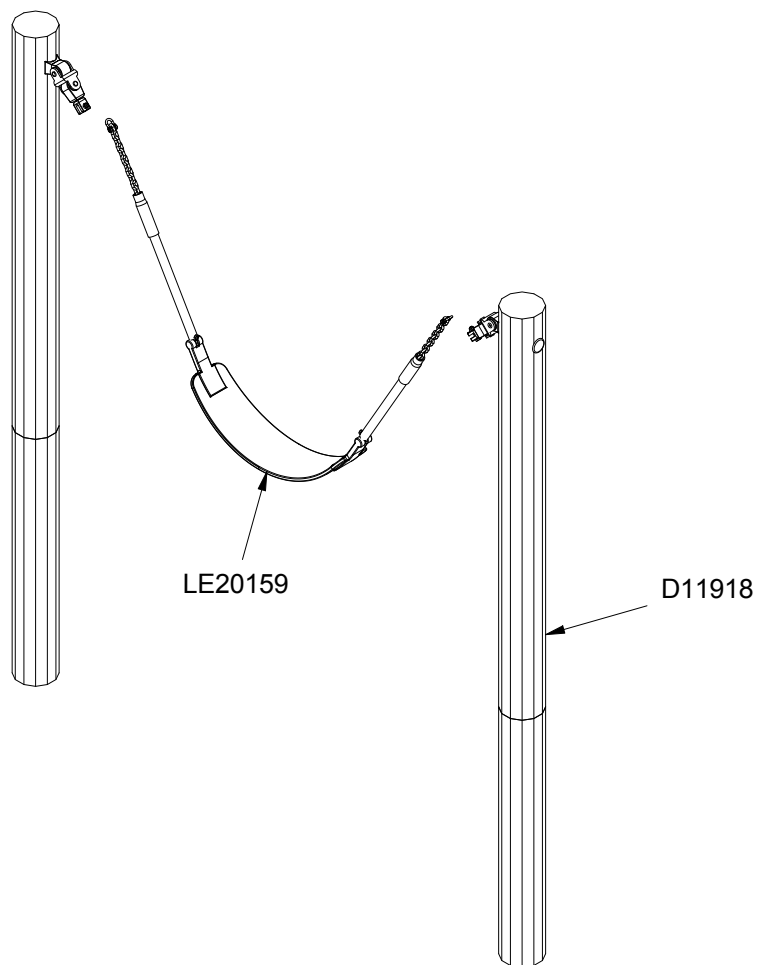

N3261

1/5

2

1h

4,74 x 4,5 x 1,3 m

~53 kg

~0,08 m<sup>3</sup>

Ø10-12 x 2100 cm

25 kg

Parts List		
QTY	PART NO	DESCRIP.
2	D11918	Ø10-12x210cm, assembled
1	LE20159	Strap seat

Parts List		
QTY	PART NO	DESCRIP.
2	LE15901	3x16, PH
1	LE15910	Name tag
1	LE16599	Sealtite 970 1,5ml