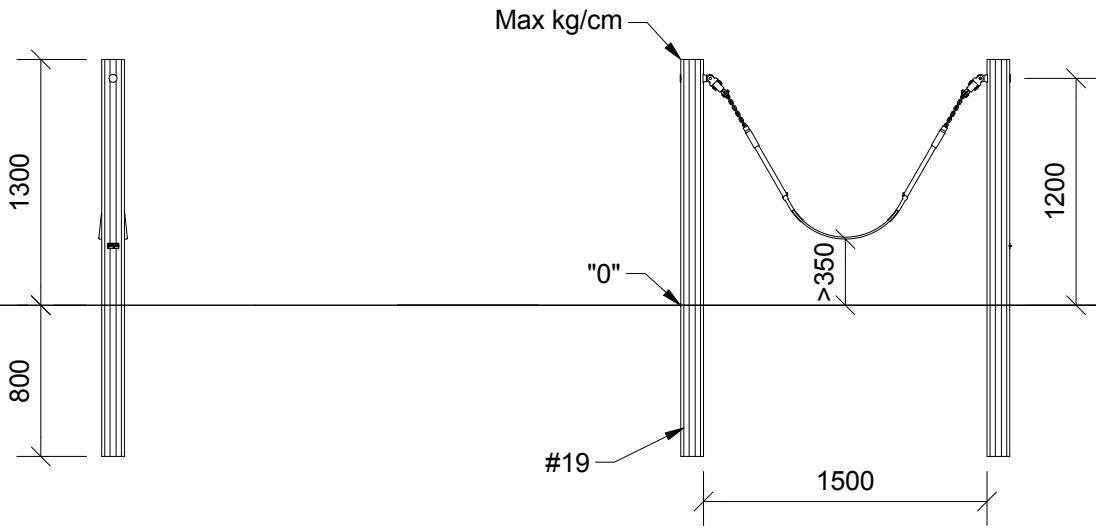

N3261

1/5

2

1h

4,74 x 4,5 x 1,3 m

~53 kg

~0,08 m<sup>3</sup>

Ø10-12 x 2100 cm

25 kg

Parts List		
QTY	PART NO	DESCRIP.
2	D11918	Ø10-12x210cm, assembled
1	LE20159	Strap seat

Parts List		
QTY	PART NO	DESCRIP.
2	LE15901	3x16, PH
1	LE15910	Name tag
1	LE16599	Sealtite 970 1,5ml