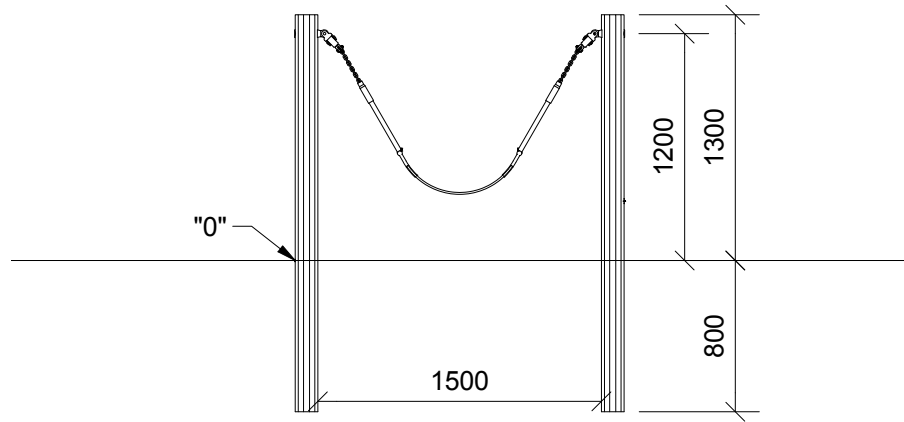

N3261

1/5

2

1h

4,74 x 4,5 x 1,3 m

~53 kg

~0,08 m<sup>3</sup>

Ø10-12 x 2100 cm

25 kg

Parts List		
QTY	PART NO	DESCRIP.
2	D11918	Ø10-12x210cm, assembled
1	LE20159	Strap seat

Parts List		
QTY	PART NO	DESCRIP.
2	LE15901	3x16, PH
1	LE15910	Name tag
1	LE16599	Sealtite 970 1,5ml