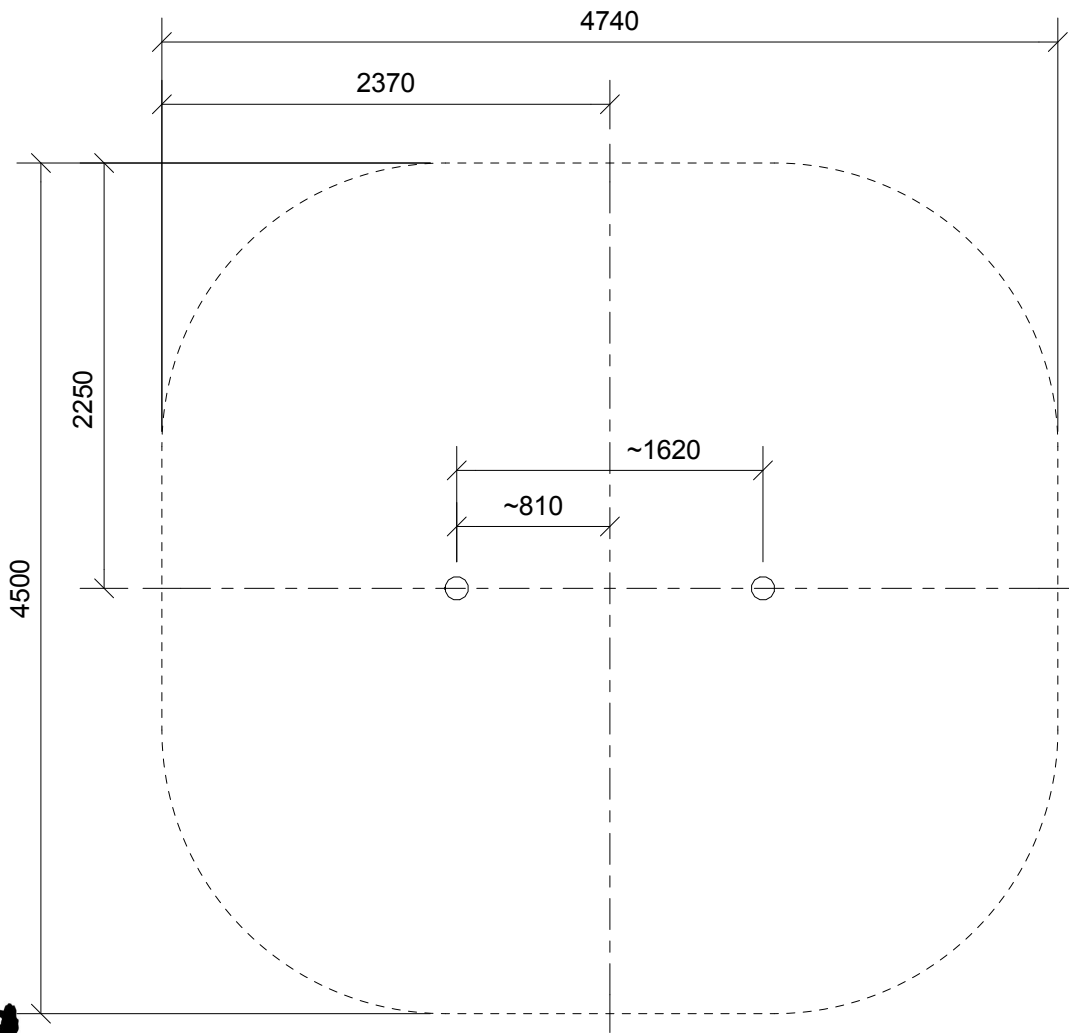

N3261

1/5

2

1h

4,74 x 4,5 x 1,3 m

~53 kg

~0,08 m<sup>3</sup>

Ø10-12 x 2100 cm

25 kg

Parts List		
QTY	PART NO	DESCRIP.
2	D11918	Ø10-12x210cm, assembled
1	LE20159	Strap seat

Parts List		
QTY	PART NO	DESCRIP.
2	LE15901	3x16, PH
1	LE15910	Name tag
1	LE16599	Sealtite 970 1,5ml