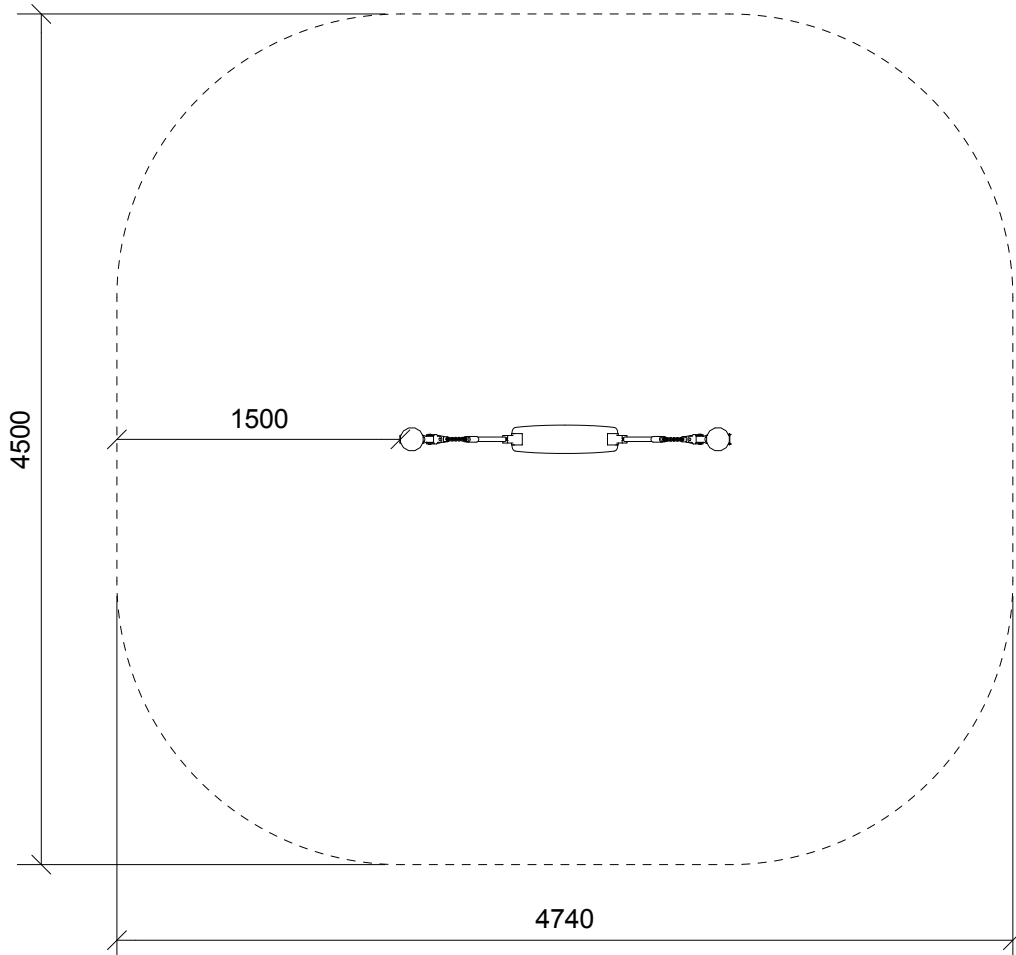

N3261

1/5

2

1h

4,74 x 4,5 x 1,3 m

~53 kg

~0,08 m<sup>3</sup>

Ø10-12 x 2100 cm

25 kg

Parts List		
QTY	PART NO	DESCRIP.
2	D11918	Ø10-12x210cm, assembled
1	LE20159	Strap seat

Parts List		
QTY	PART NO	DESCRIP.
2	LE15901	3x16, PH
1	LE15910	Name tag
1	LE16599	Sealtite 970 1,5ml