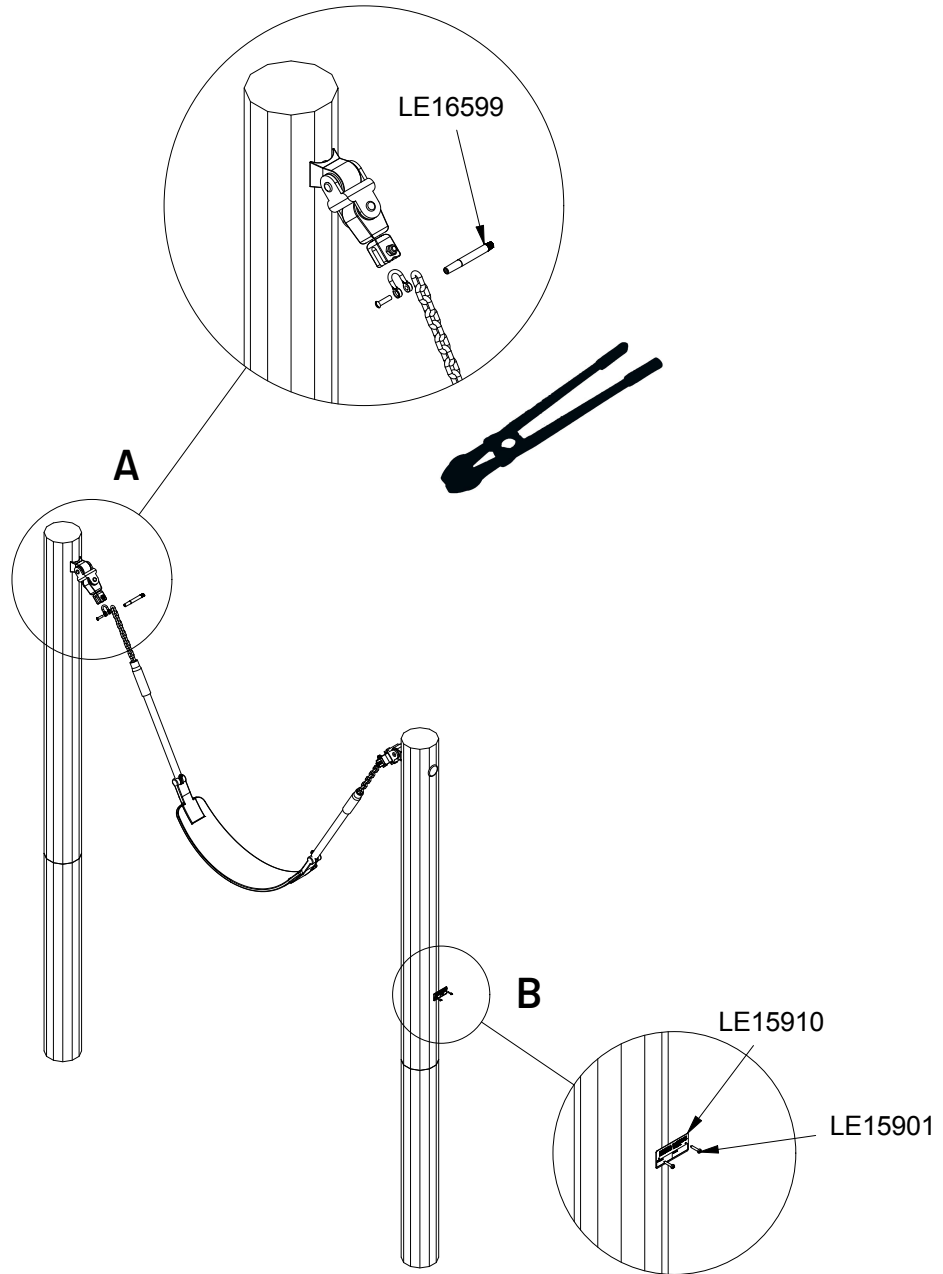

N3261

1/5

2

1h

4,74 x 4,5 x 1,3 m

~53 kg

~0,08 m<sup>3</sup>

Ø10-12 x 2100 cm

25 kg

Parts List		
QTY	PART NO	DESCRIP.
2	D11918	Ø10-12x210cm, assembled
1	LE20159	Strap seat

Parts List		
QTY	PART NO	DESCRIP.
2	LE15901	3x16, PH
1	LE15910	Name tag
1	LE16599	Sealtite 970 1,5ml