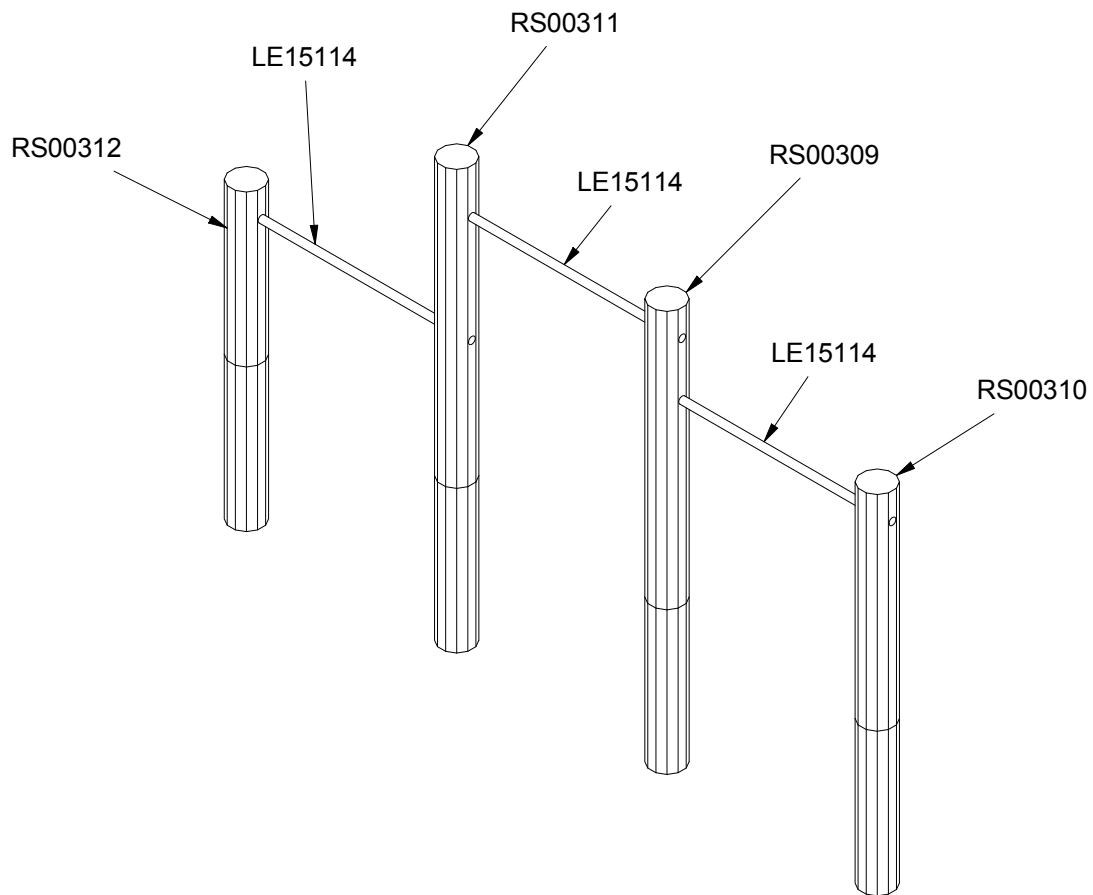

5,5h

x2

19m²

6,7 x 3,2 x 1,6 m

~186 kg

~0,15 m³

Ø18x235 cm

55 kg

Parts List

QTY	PART NO	DESCRIP.
3	LE15114	Ø38x1100mm, tube
1	RS00309	Ø160-180x2250mm
1	RS00311	Ø160-180x2350mm
1	RS00310	Ø160-180x1950mm
1	RS00312	Ø160-180x1650mm

Parts List		
QTY	PART NO	DESCRIP.
6	LE16224	M12x120mm bolt
6	LE16167	M12 - Ø32 mm
6	LE16556	Ø42/38mm
2	LE15901	Ø3x16mm PH
1	LE15910	Name tag