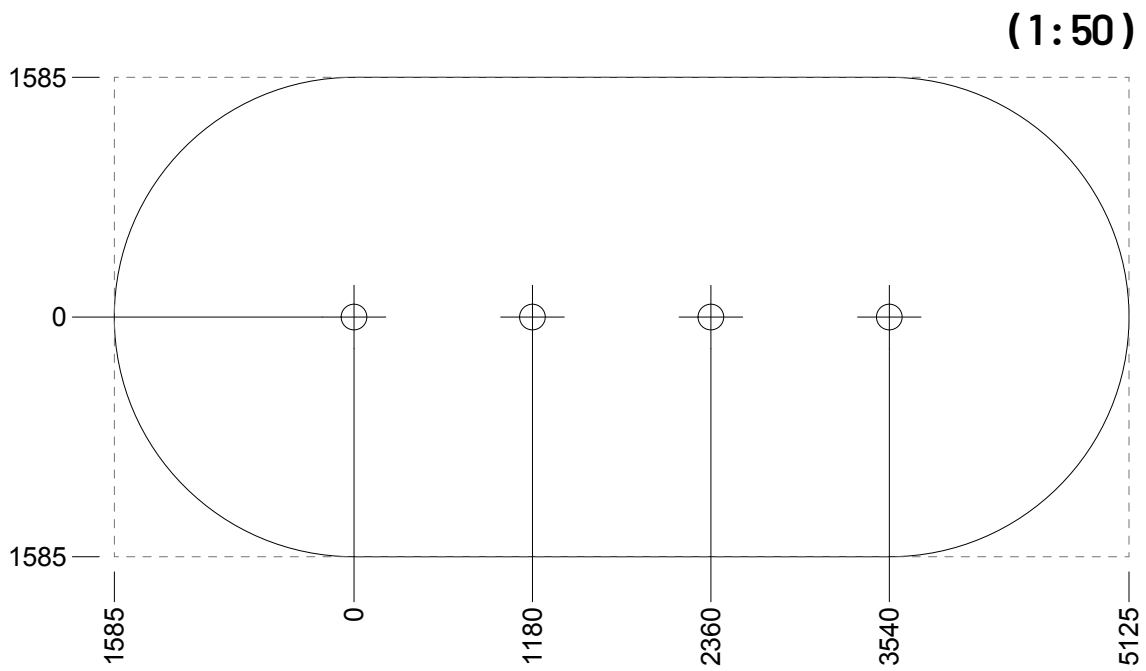

5,5h

x2

19m²

6,7 x 3,2 x 1,6 m

~186 kg

~0,15 m³

Ø18x235 cm

55 kg

Parts List

QTY	PART NO	DESCRIP.
3	LE15114	Ø38x1100mm, tube
1	RS00309	Ø160-180x2250mm
1	RS00311	Ø160-180x2350mm
1	RS00310	Ø160-180x1950mm
1	RS00312	Ø160-180x1650mm

Parts List		
QTY	PART NO	DESCRIP.
6	LE16224	M12x120mm bolt
6	LE16167	M12 - Ø32 mm
6	LE16556	Ø42/38mm
2	LE15901	Ø3x16mm PH
1	LE15910	Name tag