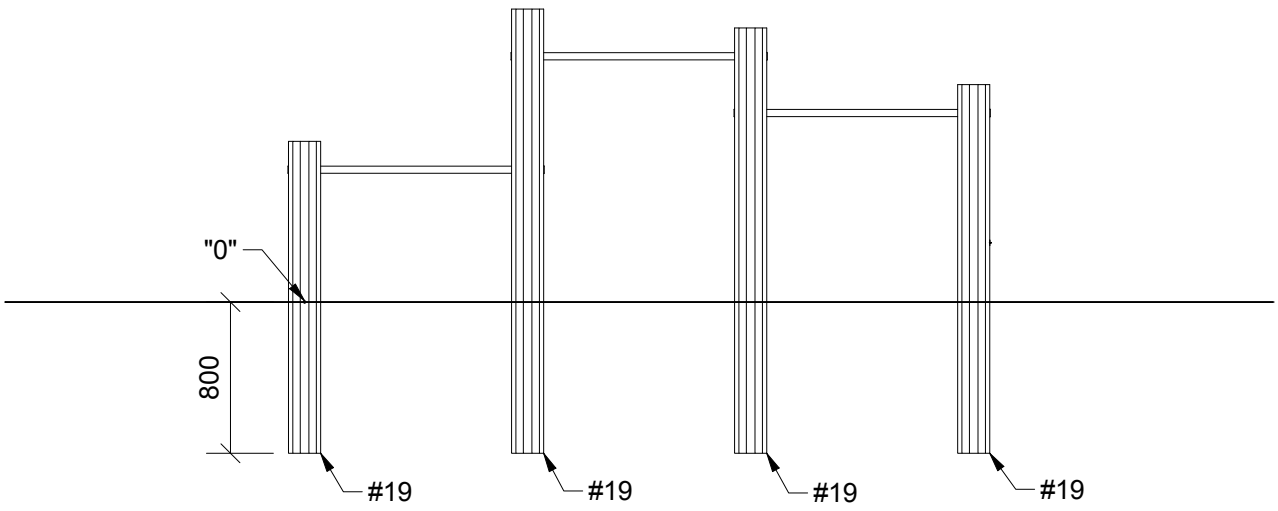

5,5h

x2

19m²

6,7 x 3,2 x 1,6 m

~186 kg

~0,15 m³

Ø18x235 cm

55 kg

Parts List

QTY	PART NO	DESCRIP.
3	LE15114	Ø38x1100mm, tube
1	RS00309	Ø160-180x2250mm
1	RS00311	Ø160-180x2350mm
1	RS00310	Ø160-180x1950mm
1	RS00312	Ø160-180x1650mm

Parts List		
QTY	PART NO	DESCRIP.
6	LE16224	M12x120mm bolt
6	LE16167	M12 - Ø32 mm
6	LE16556	Ø42/38mm
2	LE15901	Ø3x16mm PH
1	LE15910	Name tag