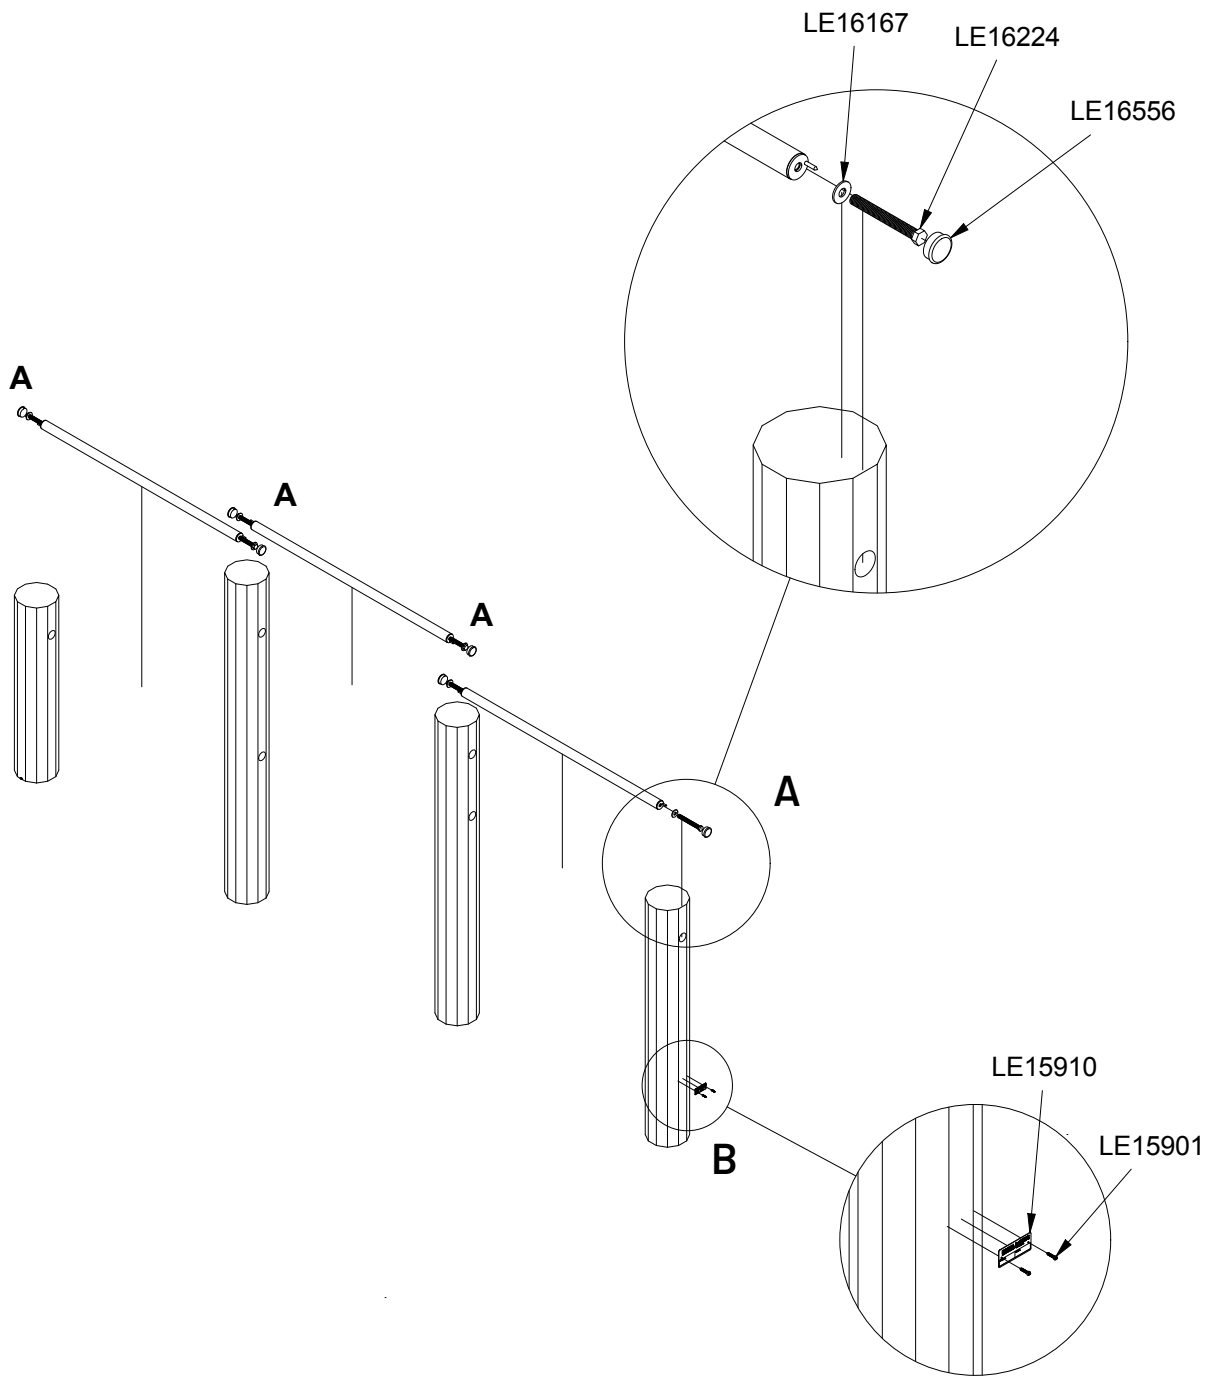

5,5h

x2

19m²

6,7 x 3,2 x 1,6 m

~186 kg

~0,15 m³

Ø18x235 cm

55 kg

Parts List

QTY	PART NO	DESCRIP.
3	LE15114	Ø38x1100mm, tube
1	RS00309	Ø160-180x2250mm
1	RS00311	Ø160-180x2350mm
1	RS00310	Ø160-180x1950mm
1	RS00312	Ø160-180x1650mm

Parts List		
QTY	PART NO	DESCRIP.
6	LE16224	M12x120mm bolt
6	LE16167	M12 - Ø32 mm
6	LE16556	Ø42/38mm
2	LE15901	Ø3x16mm PH
1	LE15910	Name tag