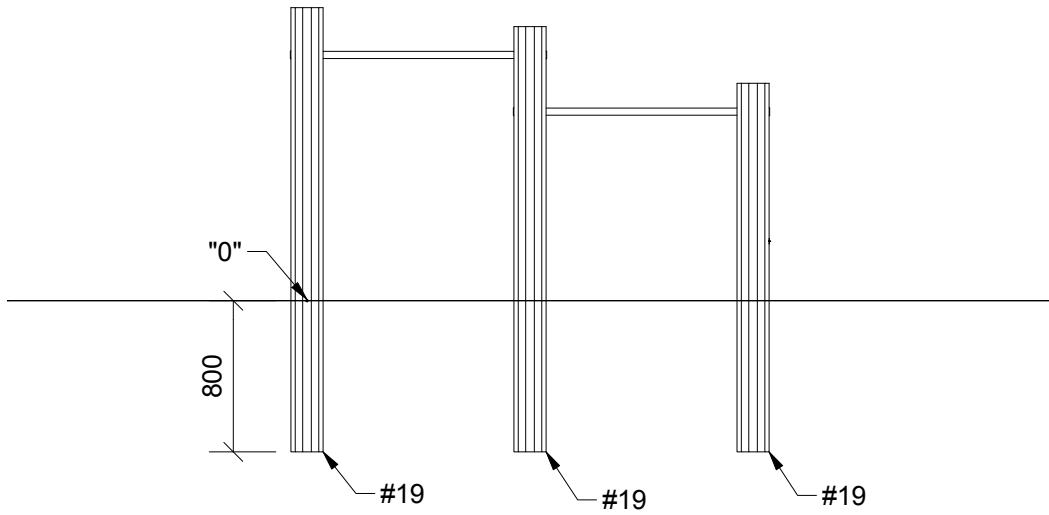

(1:50)

(1:50)

4h

x2

15m<sup>2</sup>

5,6 x 3,2 x 1,6 m

~147 kg

~0,11 m<sup>3</sup>

Ø18x235 cm

55 kg

Parts List

QTY	PART NO	DESCRIP.
1	RS00309	Ø160-180x2250mm
1	RS00307	Ø160-180x2350mm
1	RS00310	Ø160-180x1950mm
2	LE15114	Ø38x1100mm, tube

(1:40)

Parts List		
QTY	PART NO	DESCRIP.
4	LE16224	M12x120mm bolt
4	LE16167	M12 - Ø32 mm
4	LE16556	Ø42/38mm
2	LE15901	Ø3x16mm PH
1	LE15910	Name tag