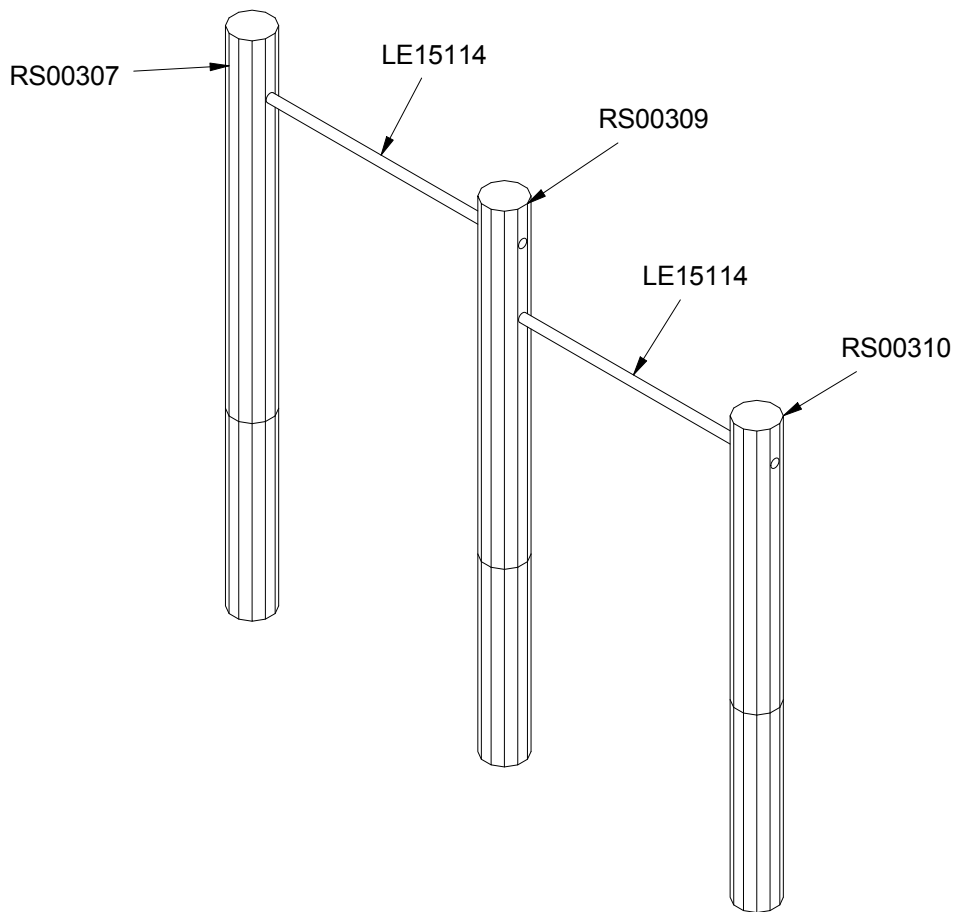

(1:50)

(1:50)

4h

x2

15m<sup>2</sup>

5,6 x 3,2 x 1,6 m

~147 kg

~0,11 m<sup>3</sup>

Ø18x235 cm

55 kg

Parts List

QTY	PART NO	DESCRIP.
1	RS00309	Ø160-180x2250mm
1	RS00307	Ø160-180x2350mm
1	RS00310	Ø160-180x1950mm
2	LE15114	Ø38x1100mm, tube

(1:40)

Parts List		
QTY	PART NO	DESCRIP.
4	LE16224	M12x120mm bolt
4	LE16167	M12 - Ø32 mm
4	LE16556	Ø42/38mm
2	LE15901	Ø3x16mm PH
1	LE15910	Name tag