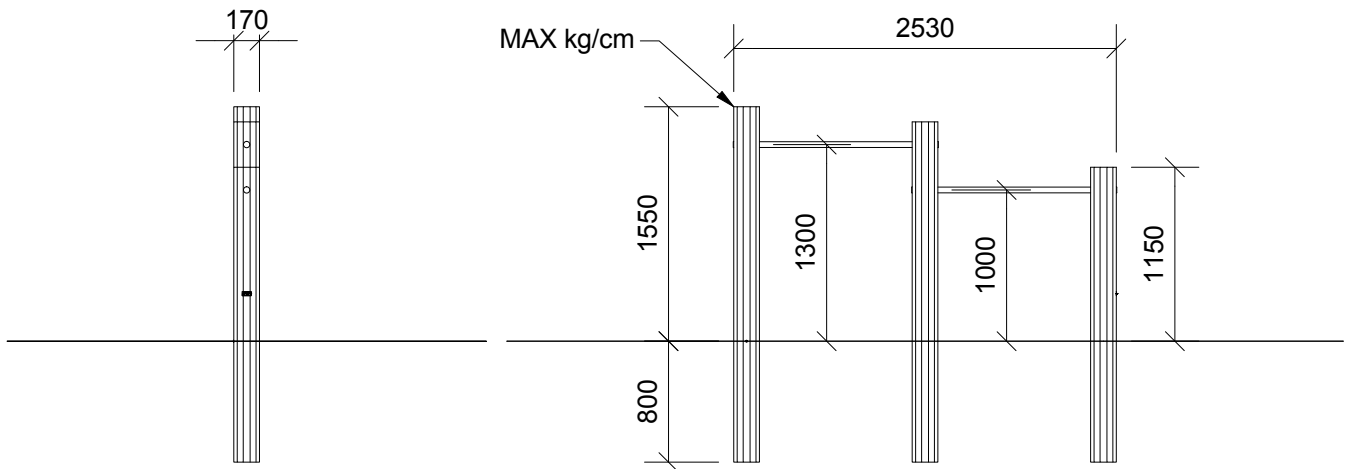

(1:50)

(1:50)

4h

x2

15m<sup>2</sup>

5,6 x 3,2 x 1,6 m

~147 kg

~0,11 m<sup>3</sup>

Ø18x235 cm

55 kg

Parts List

QTY	PART NO	DESCRIP.
1	RS00309	Ø160-180x2250mm
1	RS00307	Ø160-180x2350mm
1	RS00310	Ø160-180x1950mm
2	LE15114	Ø38x1100mm, tube

(1:40)

Parts List		
QTY	PART NO	DESCRIP.
4	LE16224	M12x120mm bolt
4	LE16167	M12 - Ø32 mm
4	LE16556	Ø42/38mm
2	LE15901	Ø3x16mm PH
1	LE15910	Name tag