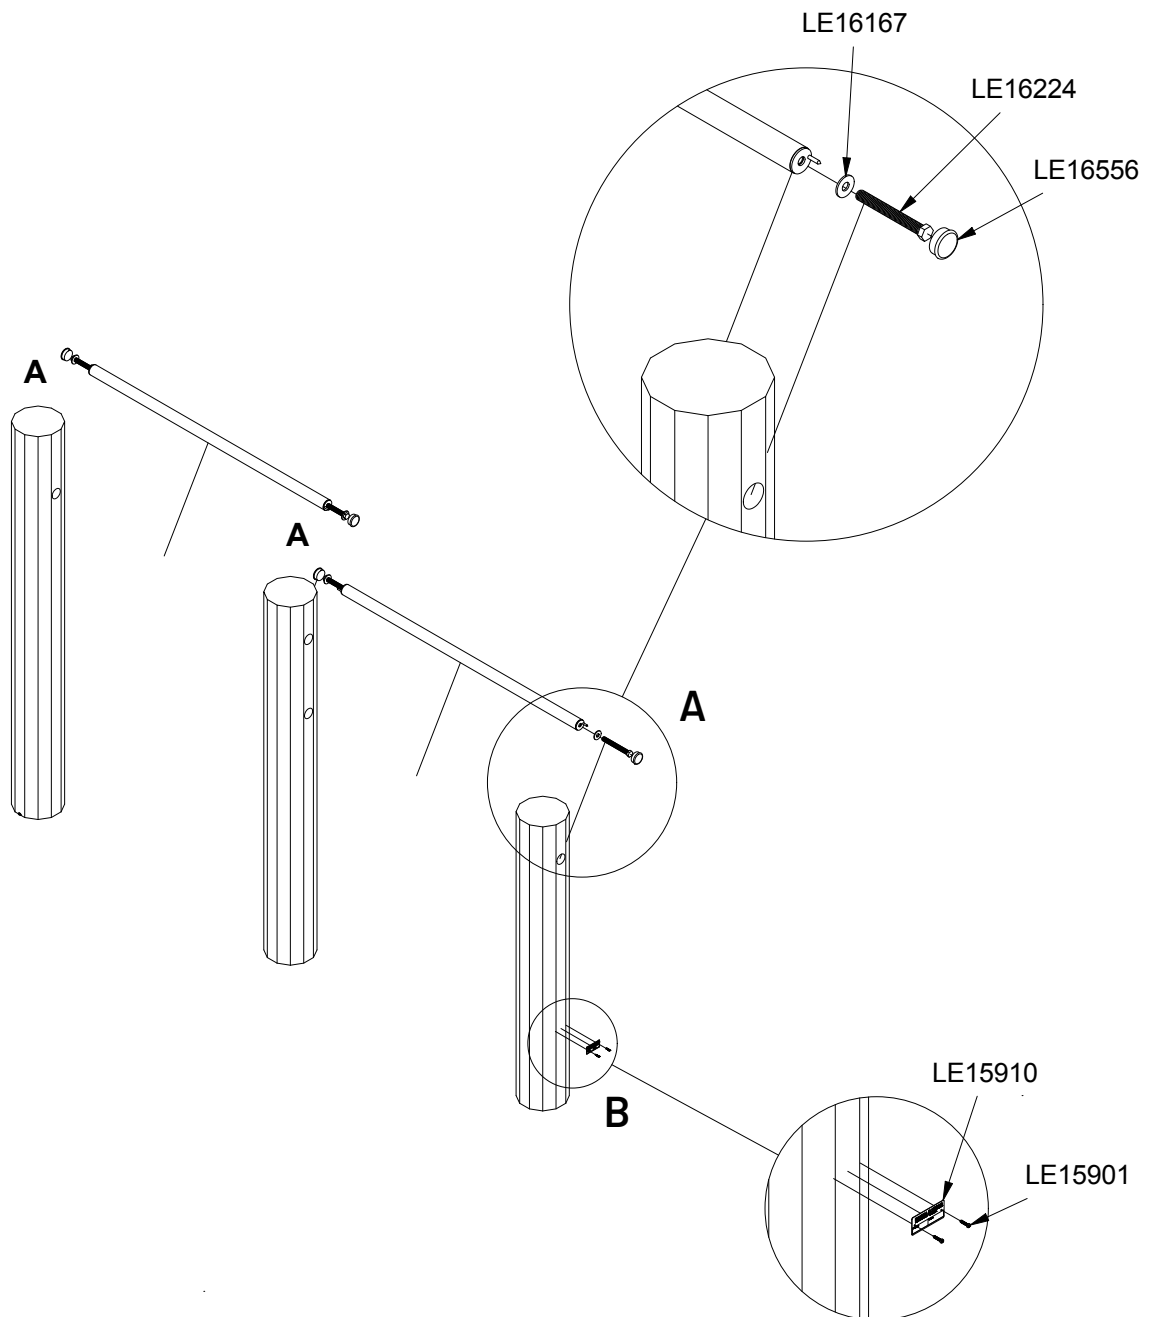

(1:50)

(1:50)

4h

x2

15m<sup>2</sup>

5,6 x 3,2 x 1,6 m

~147 kg

~0,11 m<sup>3</sup>

Ø18x235 cm

55 kg

Parts List

QTY	PART NO	DESCRIP.
1	RS00309	Ø160-180x2250mm
1	RS00307	Ø160-180x2350mm
1	RS00310	Ø160-180x1950mm
2	LE15114	Ø38x1100mm, tube

(1:40)

Parts List		
QTY	PART NO	DESCRIP.
4	LE16224	M12x120mm bolt
4	LE16167	M12 - Ø32 mm
4	LE16556	Ø42/38mm
2	LE15901	Ø3x16mm PH
1	LE15910	Name tag