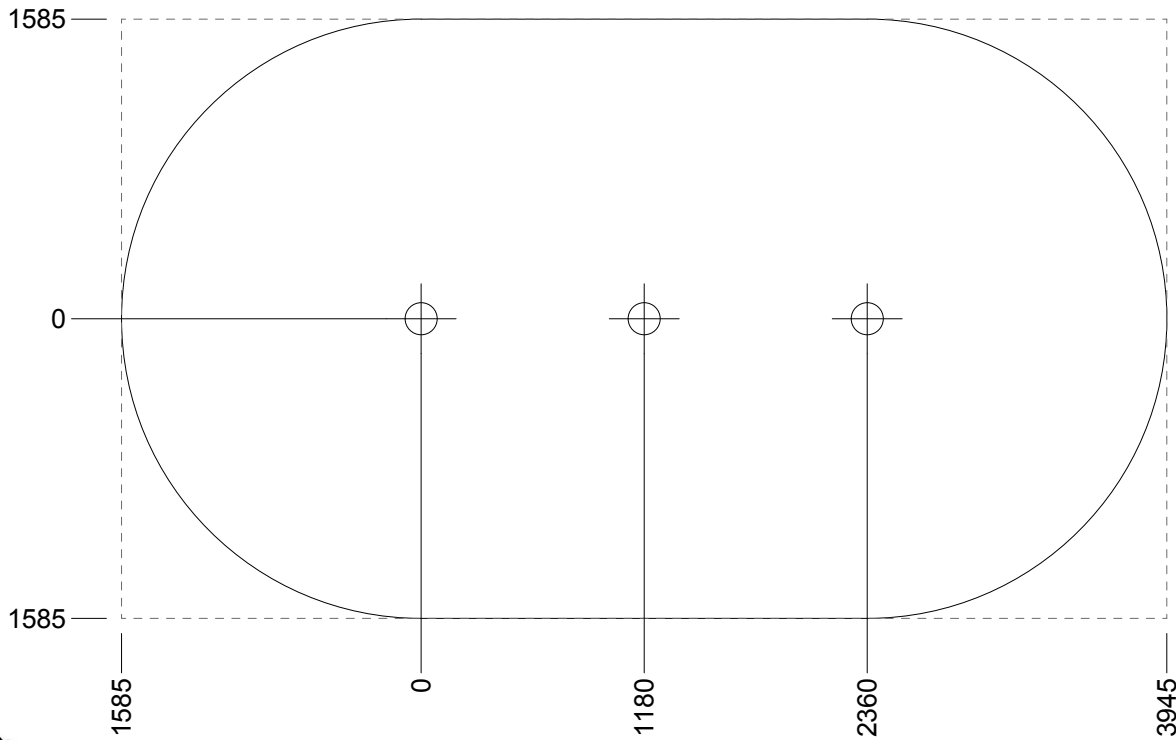

(1:50)

(1:50)

4h

x2

15m<sup>2</sup>

5,6 x 3,2 x 1,6 m

~147 kg

~0,11 m<sup>3</sup>

Ø18x235 cm

55 kg

Parts List

QTY	PART NO	DESCRIP.
1	RS00309	Ø160-180x2250mm
1	RS00307	Ø160-180x2350mm
1	RS00310	Ø160-180x1950mm
2	LE15114	Ø38x1100mm, tube

(1:40)

Parts List		
QTY	PART NO	DESCRIP.
4	LE16224	M12x120mm bolt
4	LE16167	M12 - Ø32 mm
4	LE16556	Ø42/38mm
2	LE15901	Ø3x16mm PH
1	LE15910	Name tag