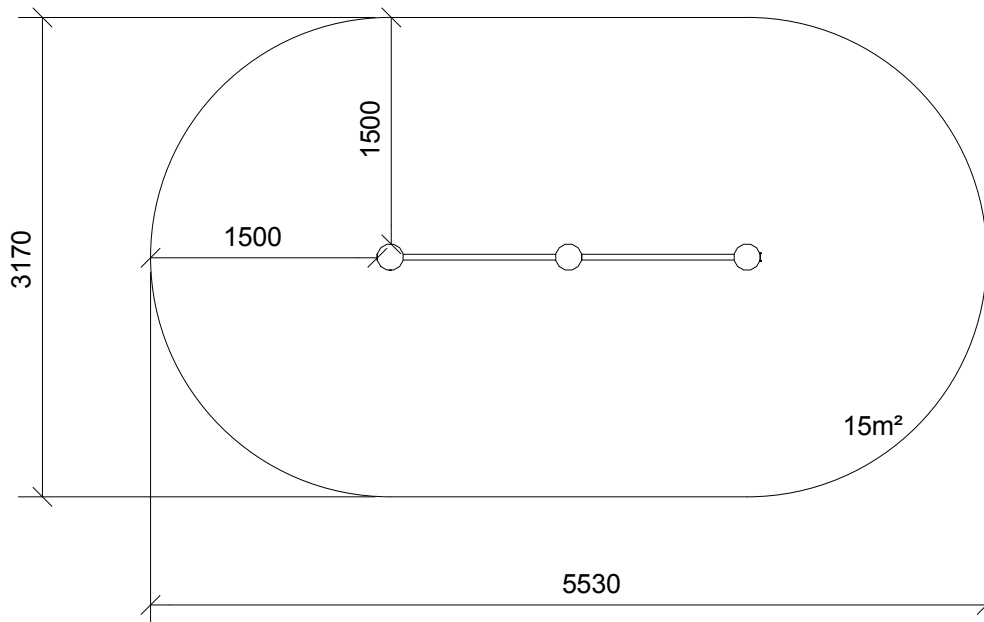

(1:50)

(1:50)

4h

x2

15m<sup>2</sup>

5,6 x 3,2 x 1,6 m

~147 kg

~0,11 m<sup>3</sup>

Ø18x235 cm

55 kg

Parts List

QTY	PART NO	DESCRIP.
1	RS00309	Ø160-180x2250mm
1	RS00307	Ø160-180x2350mm
1	RS00310	Ø160-180x1950mm
2	LE15114	Ø38x1100mm, tube

(1:40)

Parts List		
QTY	PART NO	DESCRIP.
4	LE16224	M12x120mm bolt
4	LE16167	M12 - Ø32 mm
4	LE16556	Ø42/38mm
2	LE15901	Ø3x16mm PH
1	LE15910	Name tag