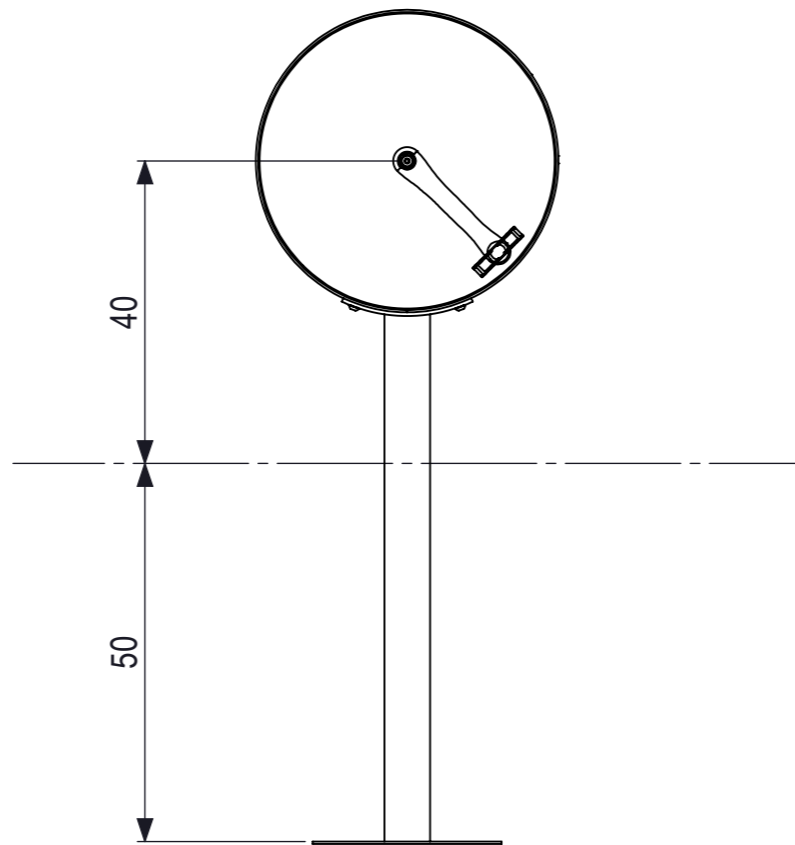

1387-01A

Afstand rugleuning zitbank

 IJSLANDER	Ijslander BV Oude Dijk 10 8096 RK Oldebroek The Netherlands T +31 (0)525 633420 F +31 (0)525 631067 info@ijslander.com www.ijslander.com		benaming/name <h3 style="text-align: center;">Fitfiets mono</h3>					
	proj. 	eenheid/unit cm	getekend drawn JdJ	datum date 25-4-2019	naam name JdJ	paraaf signature JdJ		
	schaal/scale 1:10	tekeningnummer/drawingnumber 1387-01A-INS			blad/sheet 1 - 1	wijz./rev. -	form./size A3	