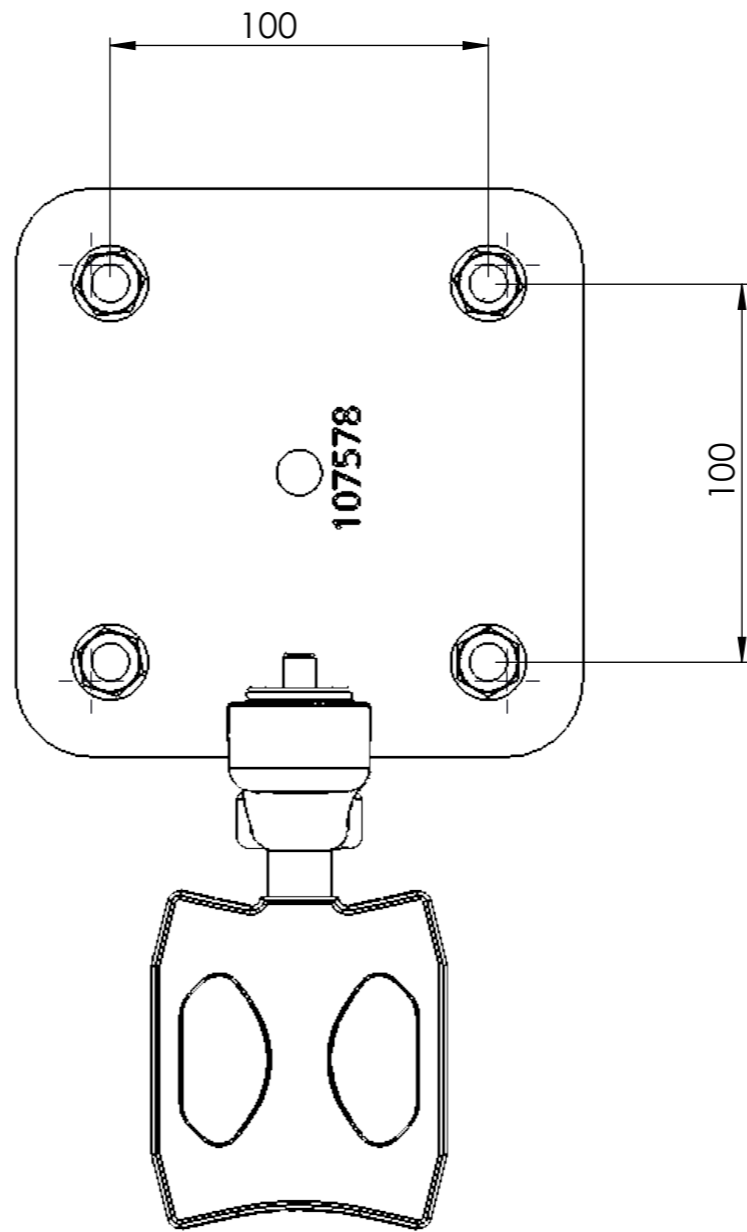

 <b>IJSLANDER</b>	<b>IJslander BV</b> Oude Dijk 10 8096 RK Oldebroek   The Netherlands T +31 (0)525 633420   F +31 (0)525 631067 info@ijslander.com   www.ijslander.com		benaming/name <h3>Twenty+Fit Fiets mono</h3>			
	proj. 	eenheid/unit cm	getekend/drawn RM	datum/date 21-10-2021	naam/name RM	paraaf/signature
	schaal/scale 1:20	tekeningnummer/drawingnumber 1387-01-CL0-R01-INS		blad/sheet 1 - 2	wijz./rev. -	form./size A3