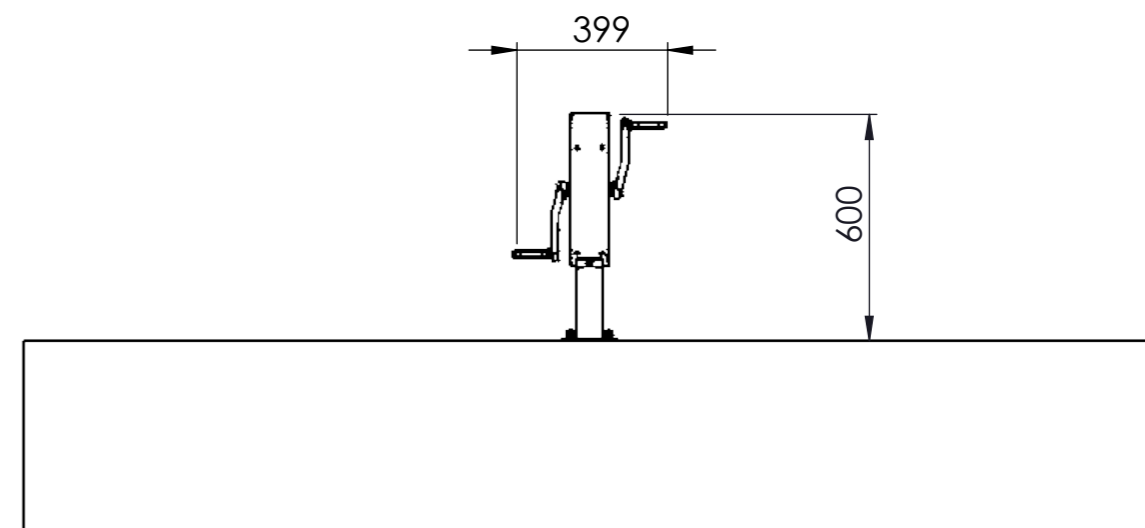

IJSLANDER	IJslander BV Oude Dijk 10 8096 RK Oldebroek | The Netherlands T +31 (0)525 633420 | F +31 (0)525 631067 info@ijslander.com | www.ijslander.com		benaming/name Twenty+Fit Fiets mono			
	proj. 	eenheid/unit cm	getekend/drawn RM	datum/date 21-10-2021	naam/name RM	paraaf/signature
	schaal/scale 1:20	tekeningnummer/drawingnumber 1387-01-CL0-R01-INS		blad/sheet 1 - 2	wijz./rev. -	form./size A3