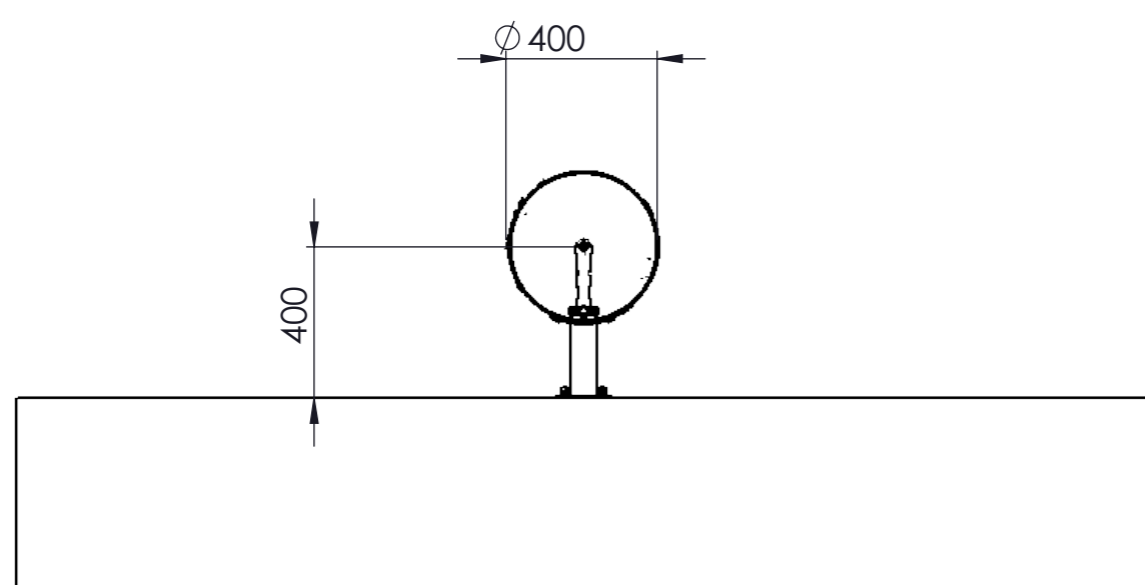

IJSLANDER	IJslander BV Oude Dijk 10 8096 RK Oldebroek | The Netherlands T +31 (0)525 633420 | F +31 (0)525 631067 info@ijslander.com | www.ijslander.com		benaming/name Twenty+Fit Fiets mono			
	proj. 	eenheid/unit cm	getekend/drawn RM	datum/date 21-10-2021	naam/name RM	paraaf/signature
	schaal/scale 1:20	tekeningnummer/drawingnumber 1387-01-CL0-R01-INS		blad/sheet 1 - 2	wijz./rev. -	form./size A3