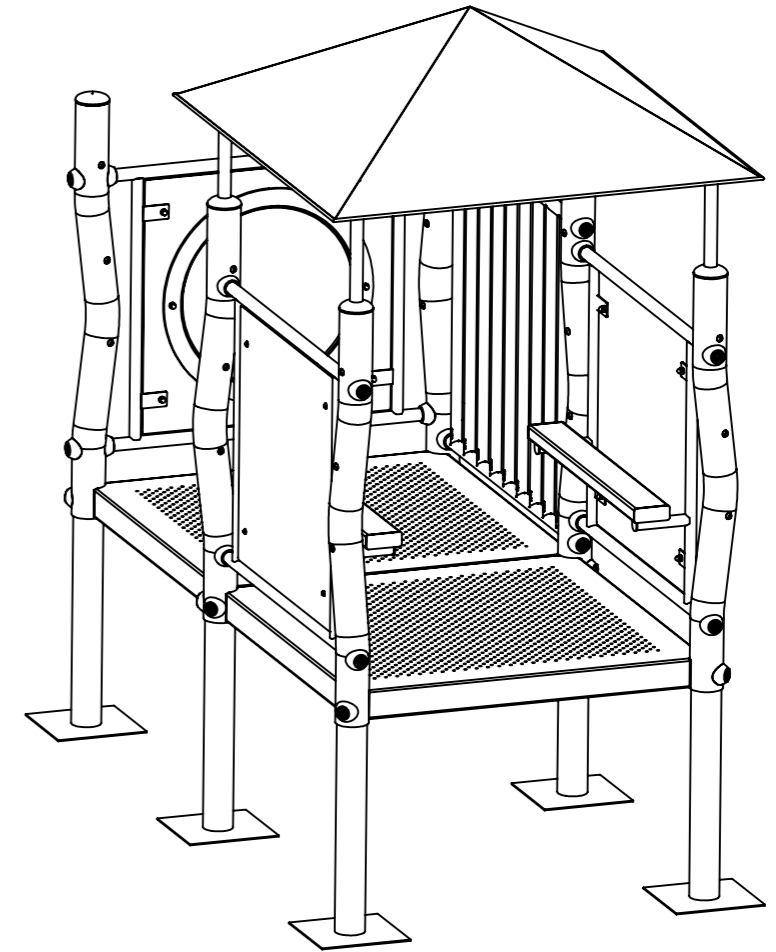

Scale 1:50

Scale 1:50

Maaiveld

 <p><b>IJSLANDER</b></p>		<p>IJslander BV Oude Dijk 10 8096 RK Oldebroek   The Netherlands T +31 (0)525 633420   F +31 (0)525 631067 info@ijslander.com   www.ijslander.com</p>		<p>benaming/name <b>Madera kinderspeelhuisje XL</b></p>	
		<p>proj. </p>	<p>eenheid/unit cm</p>	<p>datum 09-01-2017</p>	<p>naam AW</p>
<p>schaal/scale 1:20</p>	<p>tekeningnummer/drawingnumber 1419-01A-INS</p>		<p>blad/sheet 1 - 1</p>	<p>wijz./rev. -</p>	<p>form./size A3</p>