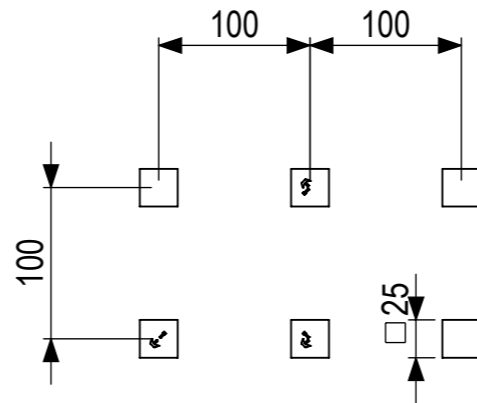

Scale 1:50

Scale 1:50

Maaiveld

 <p><b>IJSLANDER</b></p>		<p>IJslander BV Oude Dijk 10 8096 RK Oldebroek   The Netherlands T +31 (0)525 633420   F +31 (0)525 631067 info@ijslander.com   www.ijslander.com</p>		<p>benaming/name <b>Madera kinderspeelhuisje XL</b></p>	
		<p>proj. </p>	<p>eenheid/unit cm</p>	<p>datum 09-01-2017</p>	<p>naam AW</p>
<p>schaal/scale 1:20</p>	<p>tekeningnummer/drawingnumber 1419-01A-INS</p>		<p>blad/sheet 1 - 1</p>	<p>wijz./rev. -</p>	<p>form./size A3</p>