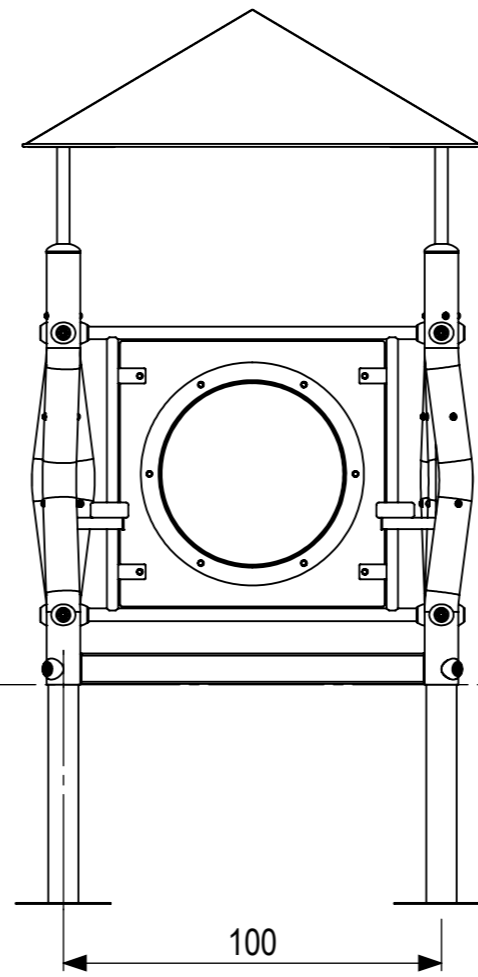

Scale 1:50

Scale 1:50

Maaiveld

 <p><b>IJSLANDER</b></p>		<p>IJslander BV Oude Dijk 10 8096 RK Oldebroek   The Netherlands T +31 (0)525 633420   F +31 (0)525 631067 info@ijslander.com   www.ijslander.com</p>		<p>benaming/name <b>Madera kinderspeelhuisje XL</b></p>	
		<p>proj. </p>	<p>eenheid/unit cm</p>	<p>datum 09-01-2017</p>	<p>naam AW</p>
<p>schaal/scale 1:20</p>	<p>tekeningnummer/drawingnumber 1419-01A-INS</p>		<p>blad/sheet 1 - 1</p>	<p>wijz./rev. -</p>	<p>form./size A3</p>