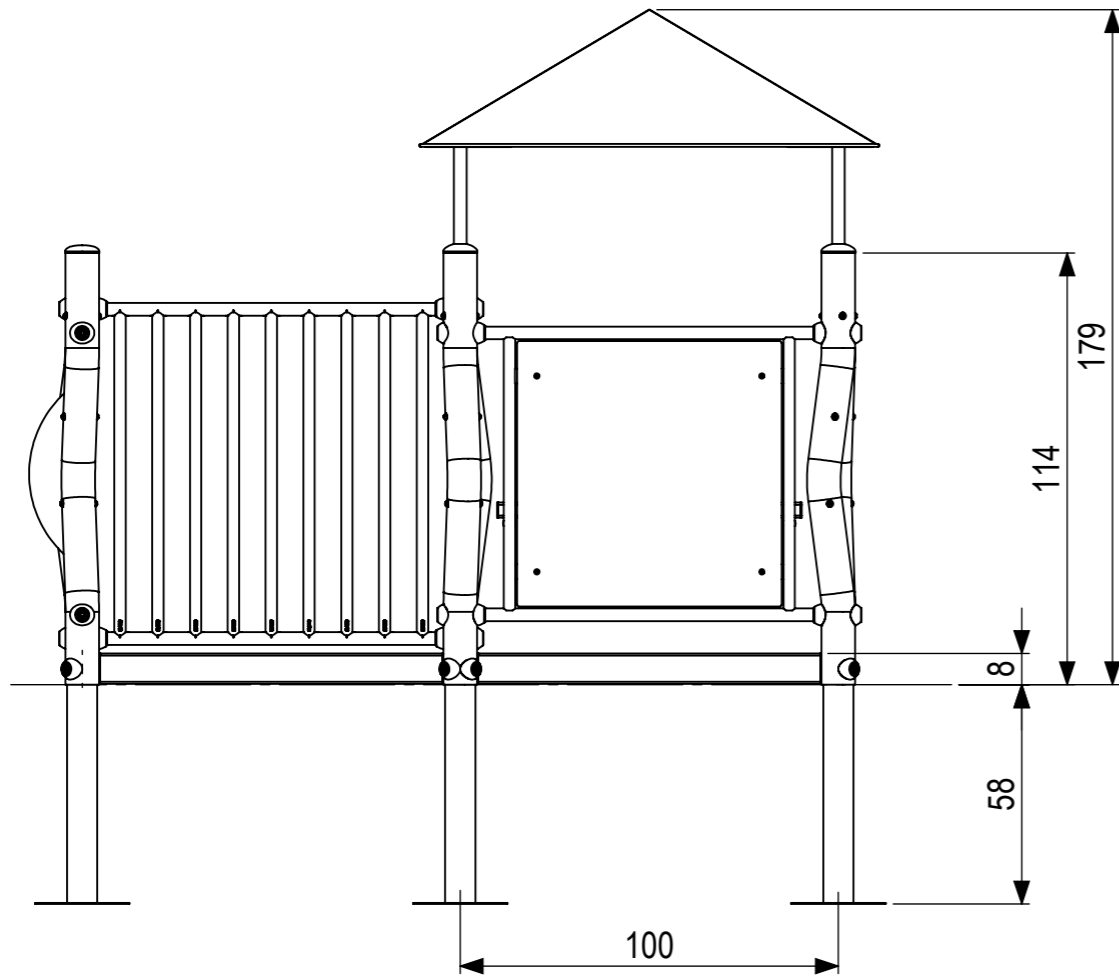

Scale 1:50

Scale 1:50

Maaiveld

 <p><b>IJSLANDER</b></p>		<p>IJslander BV Oude Dijk 10 8096 RK Oldebroek   The Netherlands T +31 (0)525 633420   F +31 (0)525 631067 info@ijslander.com   www.ijslander.com</p>		<p>benaming/name <b>Madera kinderspeelhuisje XL</b></p>	
		<p>proj. </p>	<p>eenheid/unit cm</p>	<p>datum 09-01-2017</p>	<p>naam AW</p>
<p>schaal/scale 1:20</p>	<p>tekeningnummer/drawingnumber 1419-01A-INS</p>		<p>blad/sheet 1 - 1</p>	<p>wijz./rev. -</p>	<p>form./size A3</p>