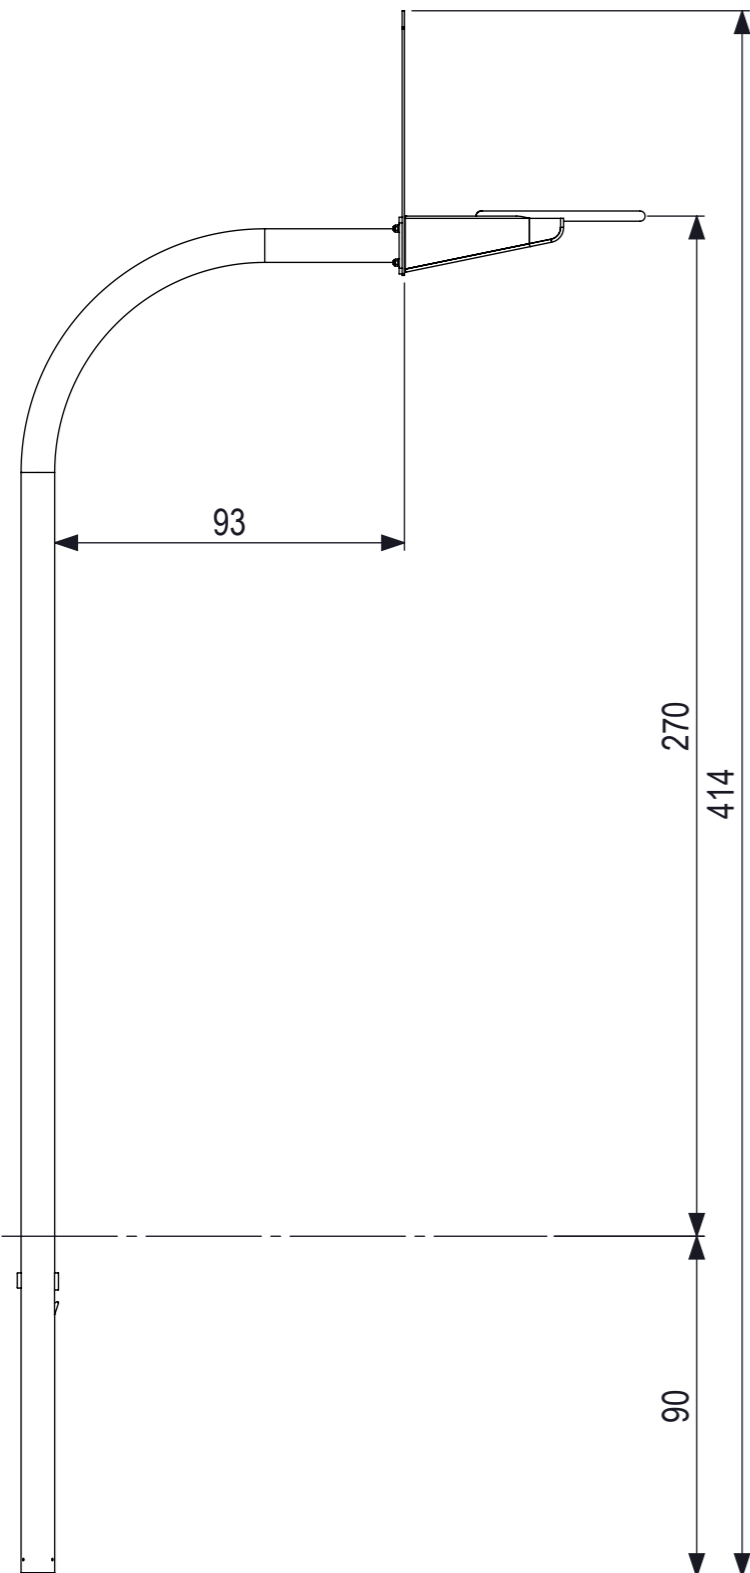

Maaiveld

IJSLANDER		Ijlander BV Oude Dijk 10 8096 RK Oldebroek | The Netherlands T +31 (0)525 633420 | F +31 (0)525 631067 info@ijlander.com | www.ijlander.com		benaming/name Click & Play - Basketbalpaal oefenmodel			
		proj.	eenheid/unit cm	getekend/drawn 25-4-2019	datum/date 25-4-2019	naam/name TB	paraaf/signature
schaal/scale 1:20	tekeningnummer/drawingnumber CP-1180A-INS			blad/sheet 1-2	wijz./rev. -	form./size A3