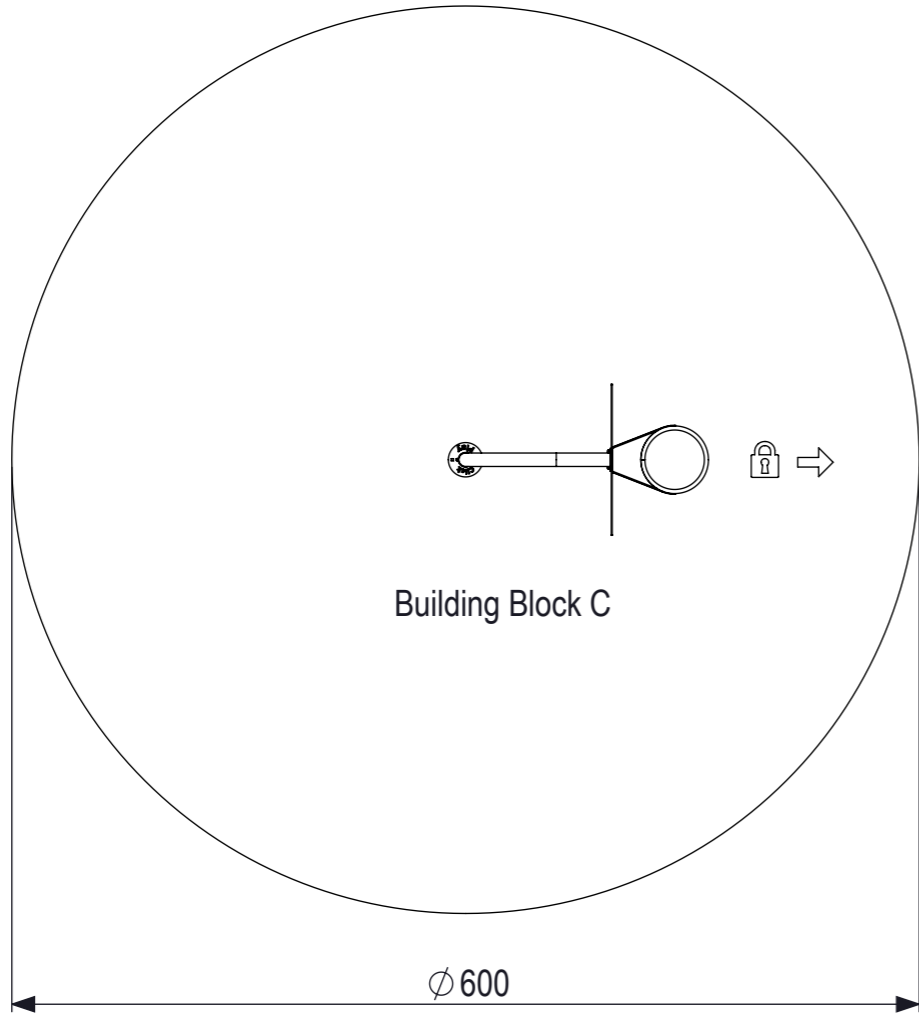

Maaiveld

 <p>IJSLANDER</p>		<p>Ijlander BV Oude Dijk 10 8096 RK Oldebroek The Netherlands T +31 (0)525 633420 F +31 (0)525 631067 info@ijlander.com www.ijlander.com</p>		<p>benaming/name Click & Play - Basketbalpaal oefenmodel</p>			
		<p>proj. </p>	<p>eenheid/unit cm</p>	<p>getekend/drawn 25-4-2019</p>	<p>datum/date 25-4-2019</p>	<p>naam/name TB</p>	<p>paraaf/signature</p>
<p>schaal/scale 1:20</p>	<p>tekeningnummer/drawingnumber CP-1180A-INS</p>			<p>blad/sheet 1-2</p>	<p>wijz./rev. -</p>	<p>form./size A3</p>	