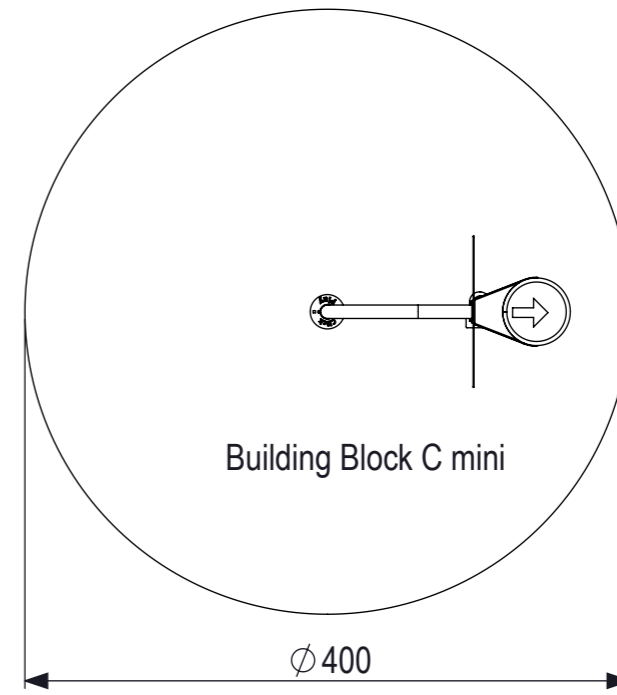

Maaiveld

 <p>IJSLANDER</p>		<p>Ijlander BV Oude Dijk 10 8096 RK Oldebroek The Netherlands T +31 (0)525 633420 F +31 (0)525 631067 info@ijlander.com www.ijlander.com</p>		<p>benaming/name Click & Play - Basketbalpaal oefenmodel</p>			
		<p>proj. </p>	<p>eenheid/unit cm</p>	<p>getekend/drawn 25-4-2019</p>	<p>datum/date 25-4-2019</p>	<p>naam/name TB</p>	<p>paraaf/signature</p>
<p>schaal/scale 1:20</p>	<p>tekeningnummer/drawingnumber CP-1180A-INS</p>			<p>blad/sheet 1-2</p>	<p>wijz./rev. -</p>	<p>form./size A3</p>	