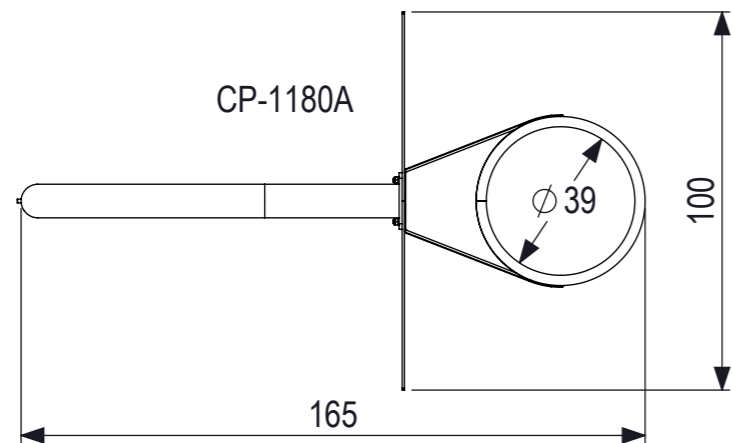

Maaiveld

IJSLANDER		Ijlander BV Oude Dijk 10 8096 RK Oldebroek | The Netherlands T +31 (0)525 633420 | F +31 (0)525 631067 info@ijlander.com | www.ijlander.com		benaming/name Click & Play - Basketbalpaal oefenmodel			
		proj.	eenheid/unit cm	getekend/drawn 25-4-2019	datum/date 25-4-2019	naam/name TB	paraaf/signature
schaal/scale 1:20	tekeningnummer/drawingnumber CP-1180A-INS			blad/sheet 1-2	wijz./rev. -	form./size A3