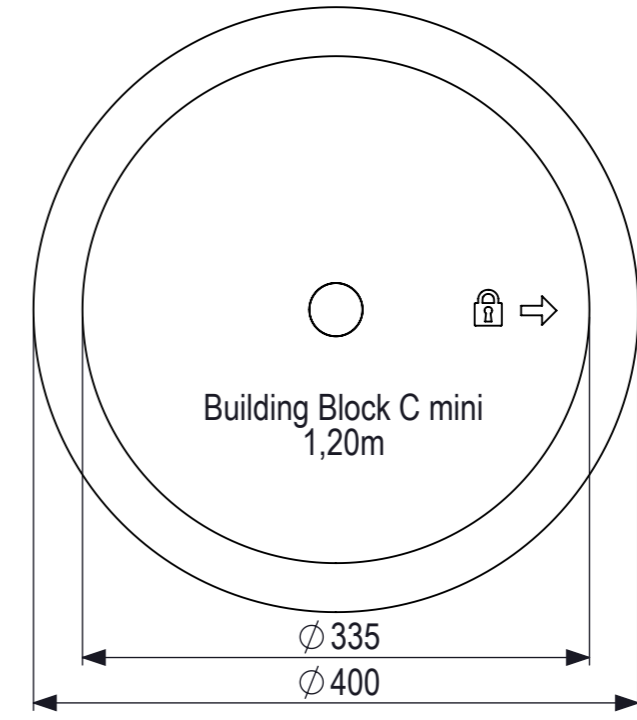

Plaatsing volgens NEN-EN 1176 blijft van kracht.

 IJSLANDER	Ijlander BV Oude Dijk 10 8096 RK Oldebroek The Netherlands T +31 (0)525 633420 F +31 (0)525 631067 info@ijlander.com www.ijlander.com		benaming/name <h3>Click & Play Draaikogel</h3>			
	proj. 	eenheid/unit cm	datum date 25-4-2019	naam name TB	paraaf signature	
	schaal/scale 1:50	tekeningnummer/drawingnumber CP-1112A-INS		blad/sheet 2 - 2	wijz./rev. -	form./size A3