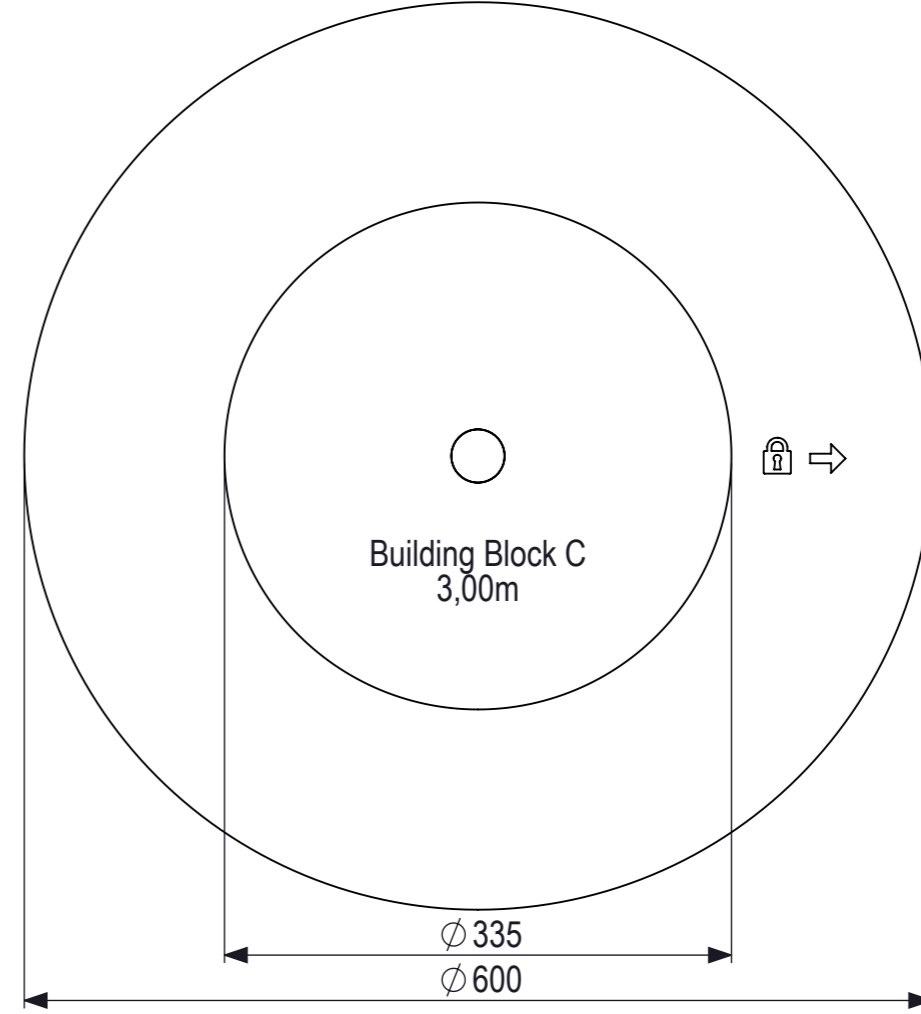

Plaatsing volgens NEN-EN 1176 blijft van kracht.

 IJSLANDER	Ijlander BV Oude Dijk 10 8096 RK Oldebroek The Netherlands T +31 (0)525 633420 F +31 (0)525 631067 info@ijlander.com www.ijlander.com		benaming/name <h3>Click & Play Draaikogel</h3>			
	proj. 	eenheid/unit cm	datum date 25-4-2019	naam name TB	paraaf signature	
	schaal/scale 1:50	tekeningnummer/drawingnumber CP-1112A-INS		blad/sheet 2 - 2	wijz./rev. -	form./size A3