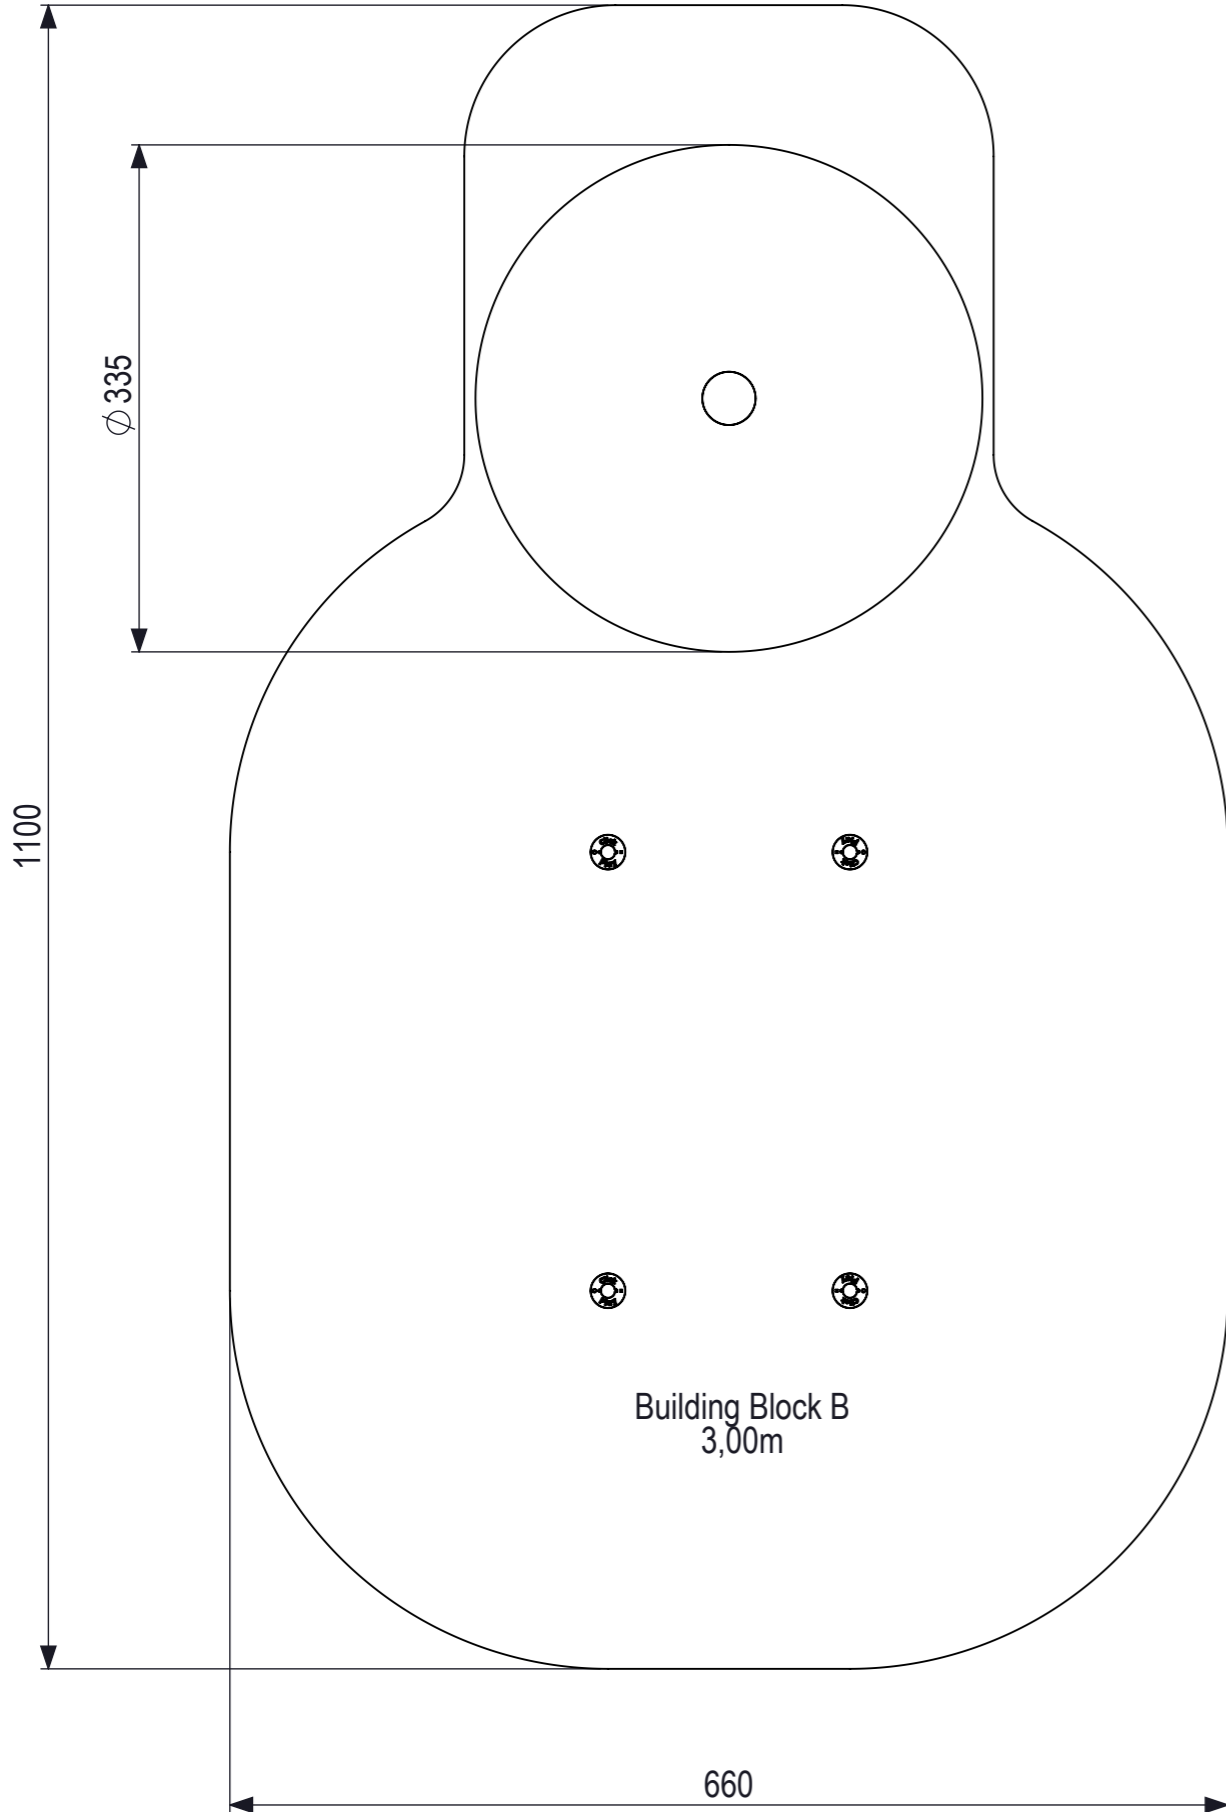

Plaatsing volgens NEN-EN 1176 blijft van kracht.

 IJSLANDER	Ijlander BV Oude Dijk 10 8096 RK Oldebroek The Netherlands T +31 (0)525 633420 F +31 (0)525 631067 info@ijlander.com www.ijlander.com		benaming/name <h3>Click & Play Draaikogel</h3>			
	proj. 	eenheid/unit cm	datum date 25-4-2019	naam name TB	paraaf signature	
	schaal/scale 1:50	tekeningnummer/drawingnumber CP-1112A-INS		blad/sheet 2 - 2	wijz./rev. -	form./size A3