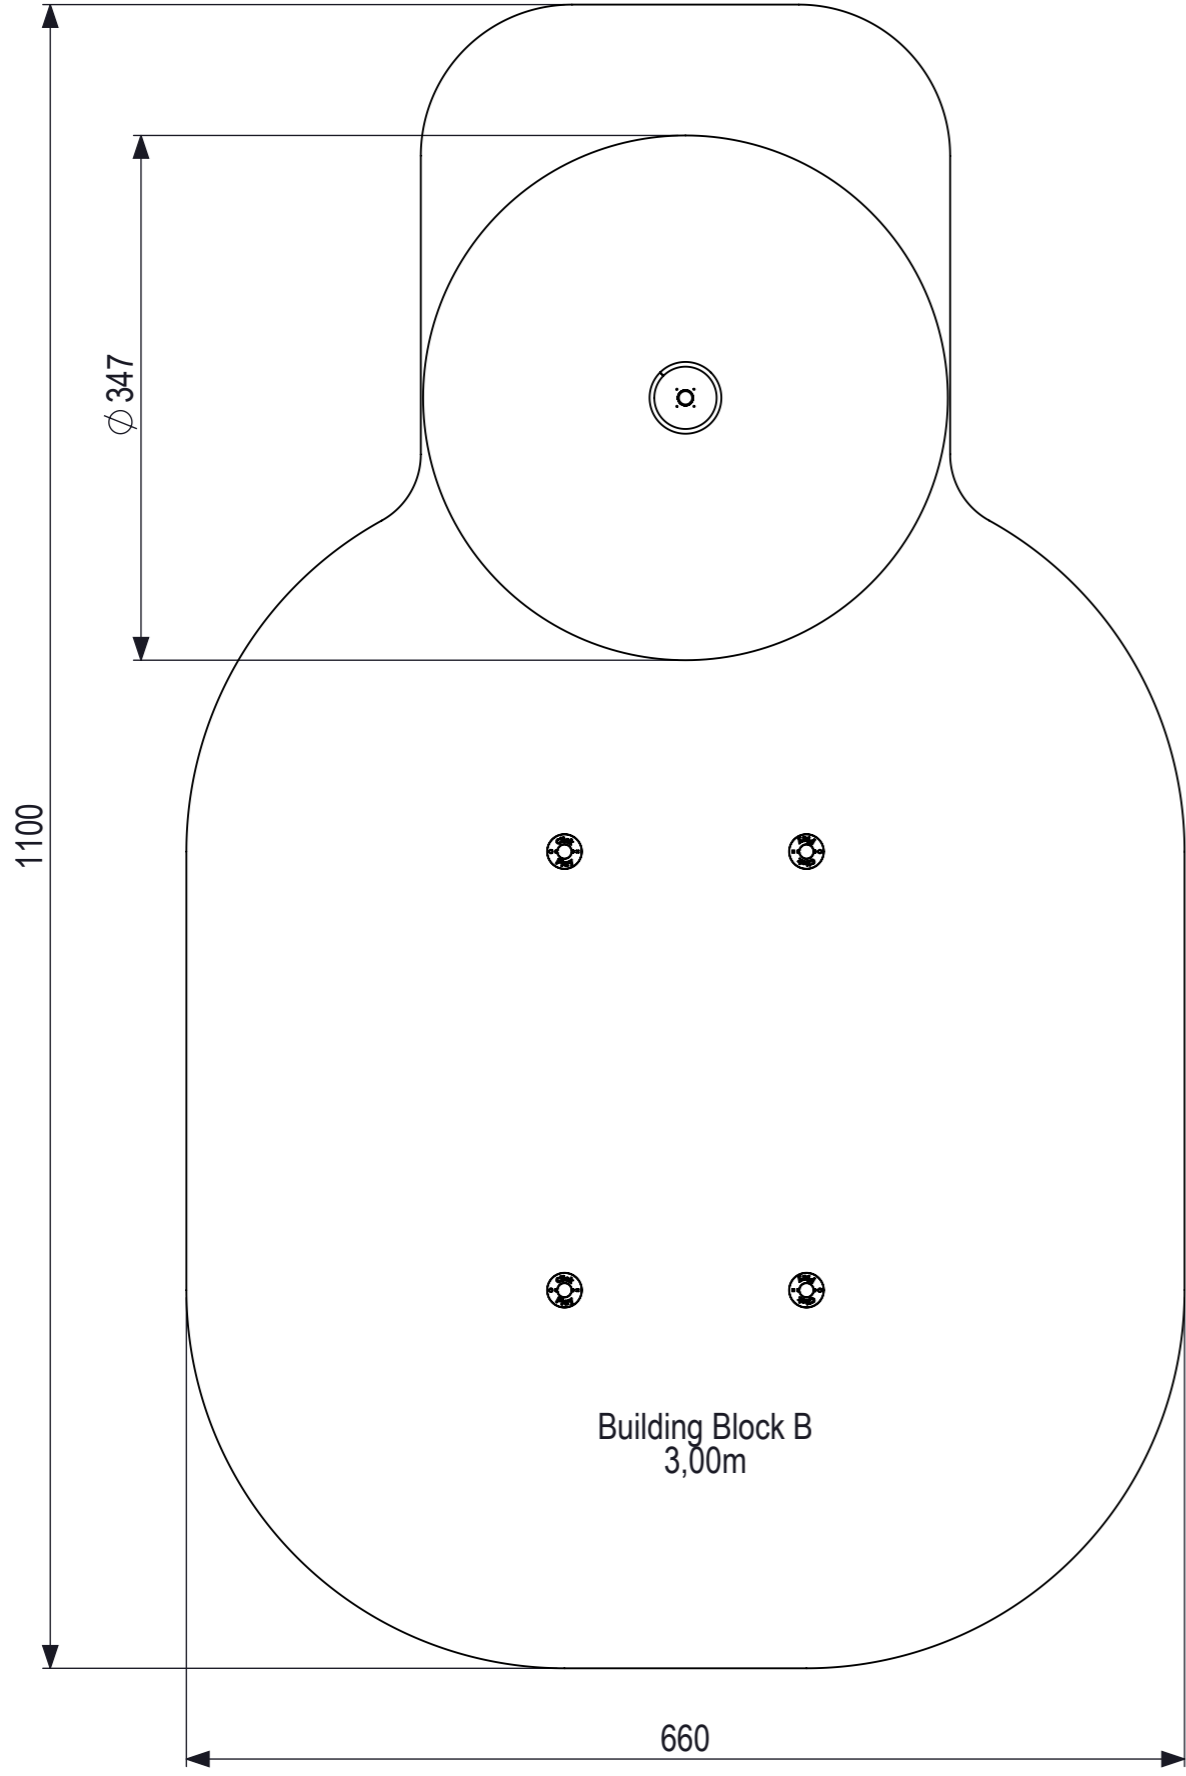

**IJSLANDER**

IJslander BV  
Oude Dijk 10  
8096 RK Oldebroek | The Netherlands  
T +31 (0)525 633420 | F +31 (0)525 631067  
info@ijslander.com | www.ijslander.com

benaming/name						Click & Play Spinner recht laag		
proj.	⊕ ⊖	eenheid/unit	getekend drawn	datum date	naam name	paraaf signature		
		cm		25-4-2019	TB			
schaal/scale	tekeningnummer/drawingnumber			blad/sheet	wijz./rev.	form./size		
1:20	CP-1105B-INS			1 - 2	-	A3		

Plaatsing volgens NEN-EN 1176 blijft van kracht.

 <p><b>IJSLANDER BV</b> Oude Dijk 10 8096 RK Oldebroek   The Netherlands T +31 (0)525 633420   F +31 (0)525 631067 info@ijslander.com   www.ijslander.com</p>	benaming/name					
	<b>Click &amp; Play Spinner recht laag</b>					
	proj.		eenheid/unit	datum date	naam name	paraaf signature
schaal/scale	1:50	cm	25-4-2019	TB		
tekeningnummer/drawingnumber			blad/sheet	wijz./rev.	form./size	
CP-1105B-INS			2 - 2	-	A3	