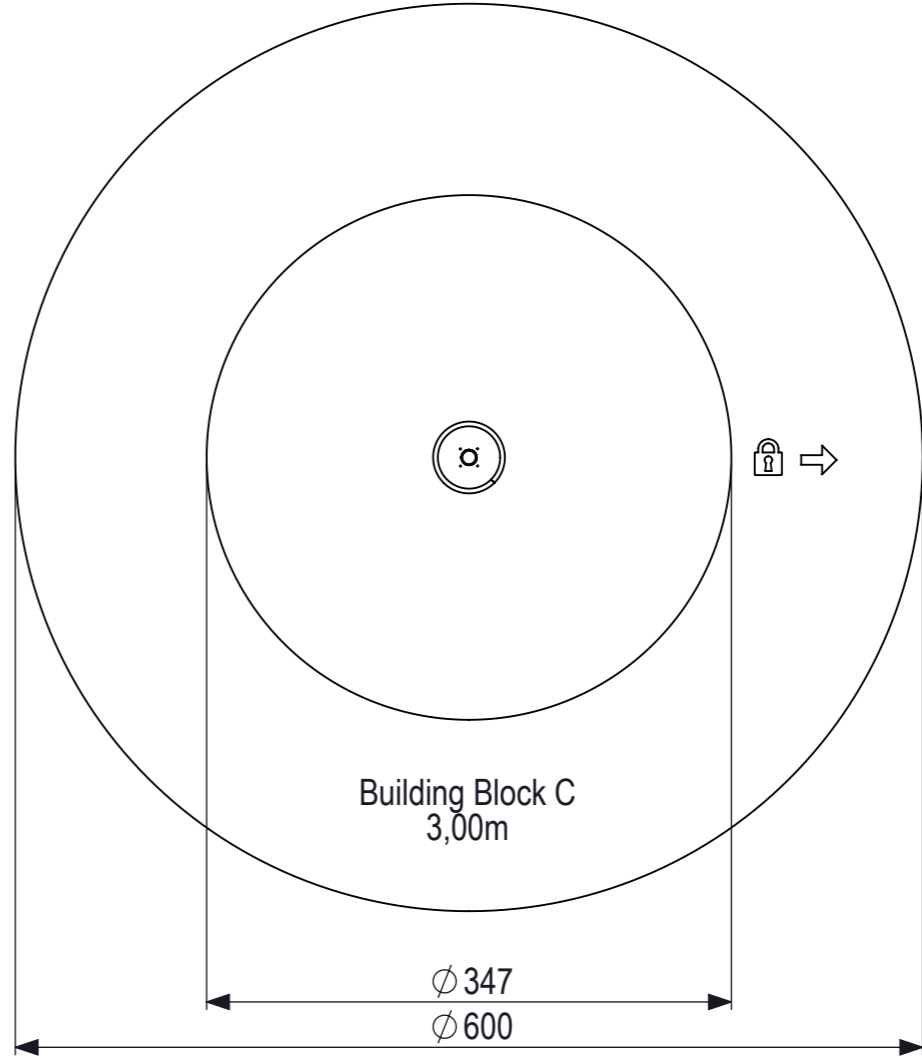

Plaatsing volgens NEN-EN 1176 blijft van kracht.

 <p><b>IJSLANDER BV</b> Oude Dijk 10 8096 RK Oldebroek   The Netherlands T +31 (0)525 633420   F +31 (0)525 631067 info@ijslander.com   www.ijslander.com</p>	benaming/name					
	<b>Click &amp; Play Spinner recht laag</b>					
	proj.		eenheid/unit	datum date	naam name	paraaf signature
schaal/scale	1:50	cm	25-4-2019	TB		
tekeningnummer/drawingnumber			blad/sheet	wijz./rev.	form./size	
CP-1105B-INS			2 - 2	-	A3	