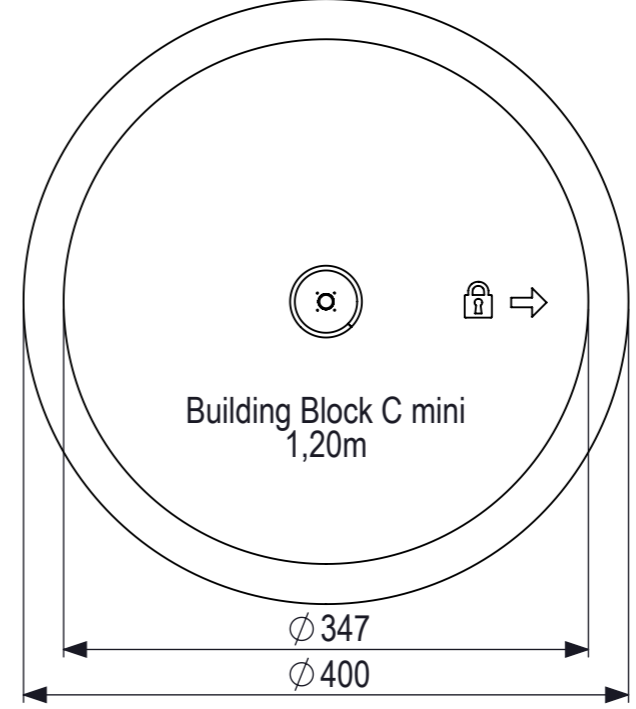

Plaatsing volgens NEN-EN 1176 blijft van kracht.

 <p><b>IJSLANDER BV</b> Oude Dijk 10 8096 RK Oldebroek   The Netherlands T +31 (0)525 633420   F +31 (0)525 631067 info@ijslander.com   www.ijslander.com</p>	benaming/name					
	<b>Click &amp; Play Spinner recht laag</b>					
	proj.		eenheid/unit	datum date	naam name	paraaf signature
schaal/scale	1:50	cm	25-4-2019	TB		
tekeningnummer/drawingnumber			blad/sheet	wijz./rev.	form./size	
CP-1105B-INS			2 - 2	-	A3	