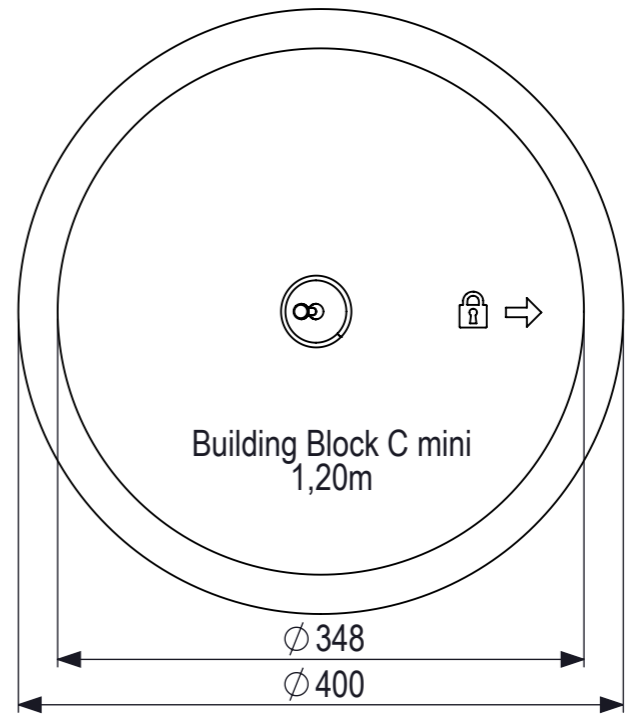

Plaatsing volgens NEN-EN 1176 blijft van kracht.

 <b>IJSLANDER</b>	<b>Ijlander BV</b> Oude Dijk 10 8096 RK Oldebroek   The Netherlands T +31 (0)525 633420   F +31 (0)525 631067 info@ijlander.com   www.ijlander.com		benaming/name <b>Click &amp; Play - Spinner schuin laag</b>			
	proj. 	eenheid/unit cm	getekend/drawn TB	datum/date 25-4-2019	naam/name TB	paraaf/signature
	schaal/scale 1:50	tekeningnummer/drawingnumber CP-1103B-INS		blad/sheet 2 - 2	wijz./rev. -	form./size A3