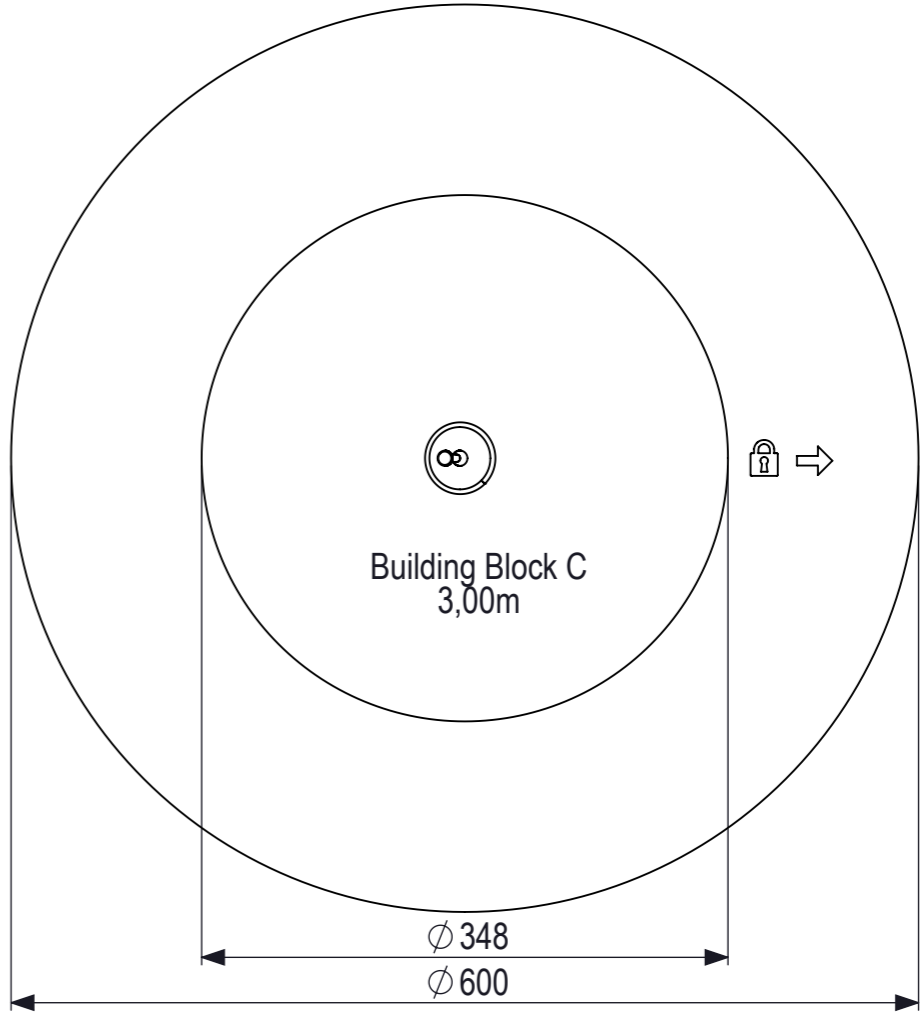

Plaatsing volgens NEN-EN 1176 blijft van kracht.

 <b>IJSLANDER</b>	<b>Ijlander BV</b> Oude Dijk 10 8096 RK Oldebroek   The Netherlands T +31 (0)525 633420   F +31 (0)525 631067 info@ijlander.com   www.ijlander.com		benaming/name <b>Click &amp; Play - Spinner schuin laag</b>			
	proj. 	eenheid/unit cm	getekend/drawn TB	datum/date 25-4-2019	naam/name TB	paraaf/signature
	schaal/scale 1:50	tekeningnummer/drawingnumber CP-1103B-INS		blad/sheet 2 - 2	wijz./rev. -	form./size A3