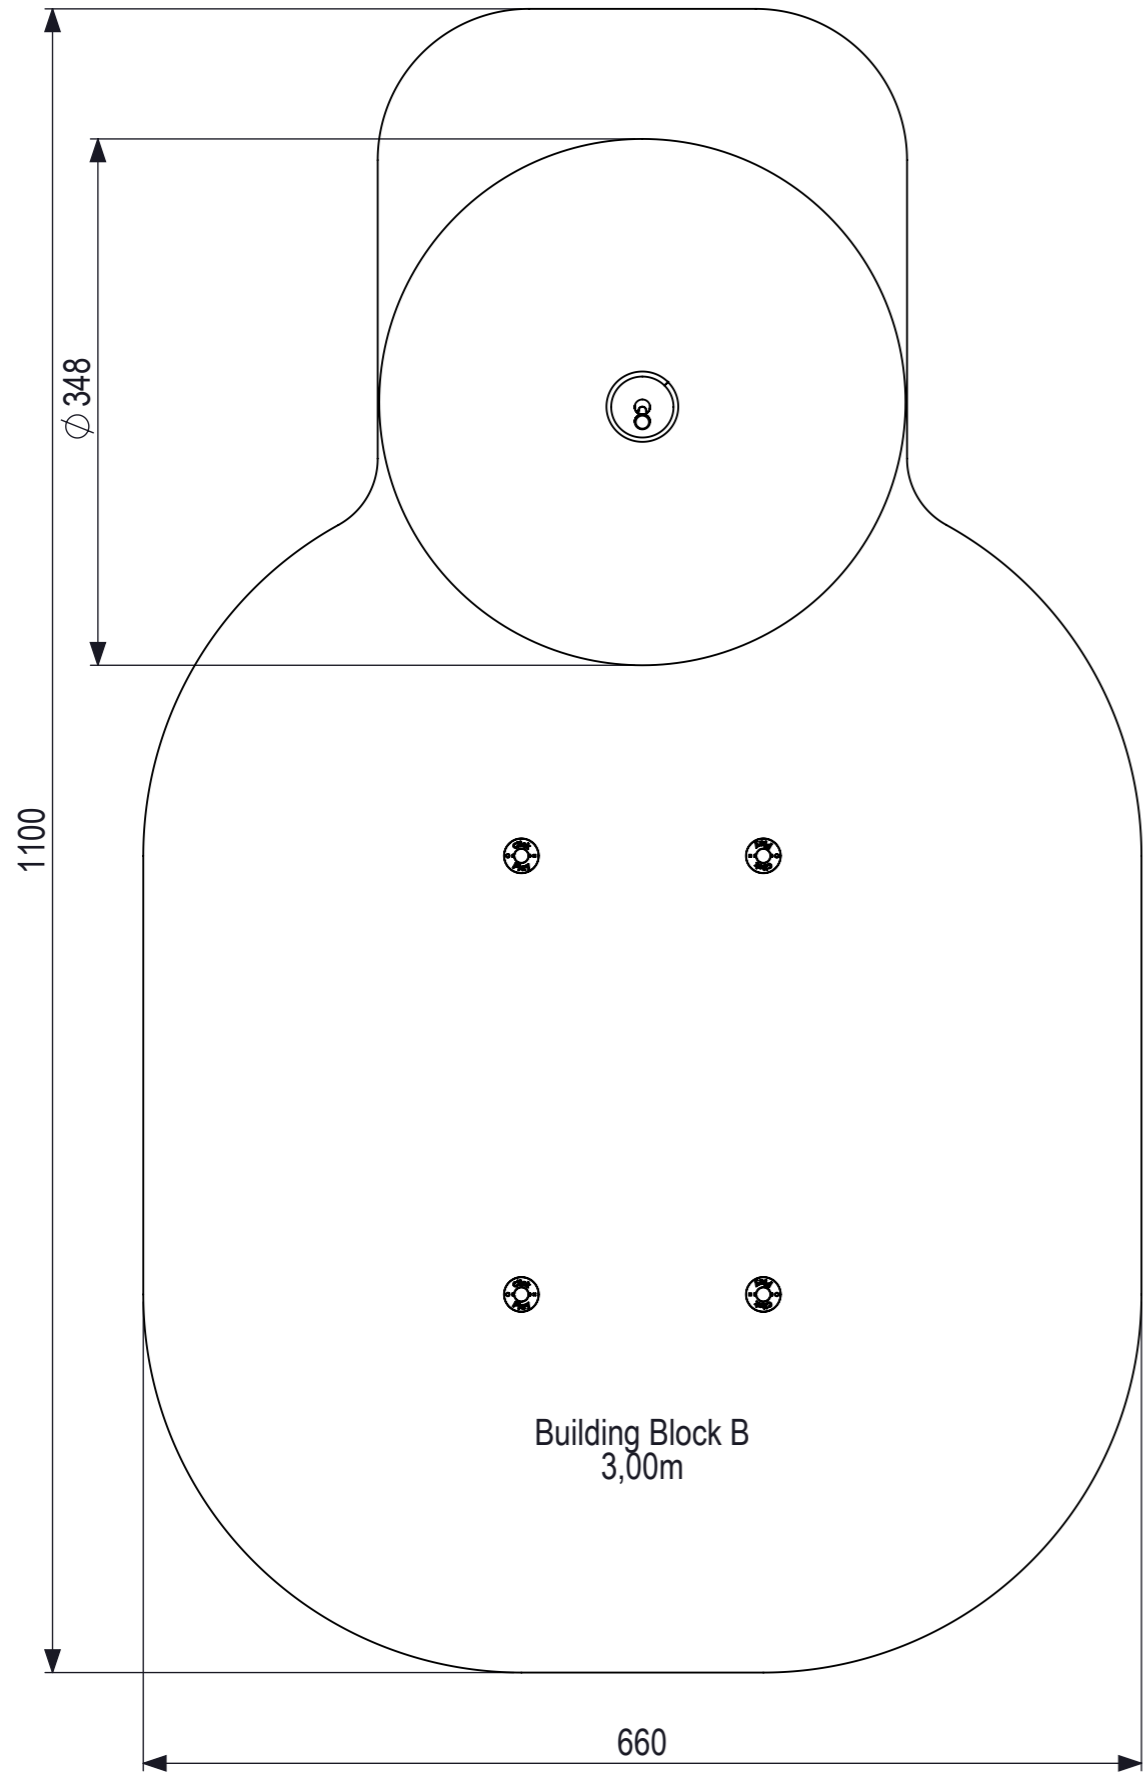

**Ijlander BV**  
 Oude Dijk 10  
 8096 RK Oldebroek | The Netherlands  
 T +31 (0)525 633420 | F +31 (0)525 631067  
 info@ijlander.com | www.ijlander.com

benaming/name						Click & Play - Spinner schuin laag		
proj.	⊕ ⊖	eenheid/unit	getekend/drawn	datum/date	naam/name	paraaf/signature		
		cm		25-4-2019	TB			
schaal/scale	tekeningnummer/drawingnumber			blad/sheet	wijz./rev.	form./size		
1:20	CP-1103B-INS			1 - 2	-	A3		

Plaatsing volgens NEN-EN 1176 blijft van kracht.

 <b>IJSLANDER</b>	<b>Ijlander BV</b> Oude Dijk 10 8096 RK Oldebroek   The Netherlands T +31 (0)525 633420   F +31 (0)525 631067 info@ijlander.com   www.ijlander.com		benaming/name <b>Click &amp; Play - Spinner schuin laag</b>			
	proj. 	eenheid/unit cm	getekend/drawn TB	datum/date 25-4-2019	naam/name TB	paraaf/signature
	schaal/scale 1:50	tekeningnummer/drawingnumber CP-1103B-INS		blad/sheet 2 - 2	wijz./rev. -	form./size A3