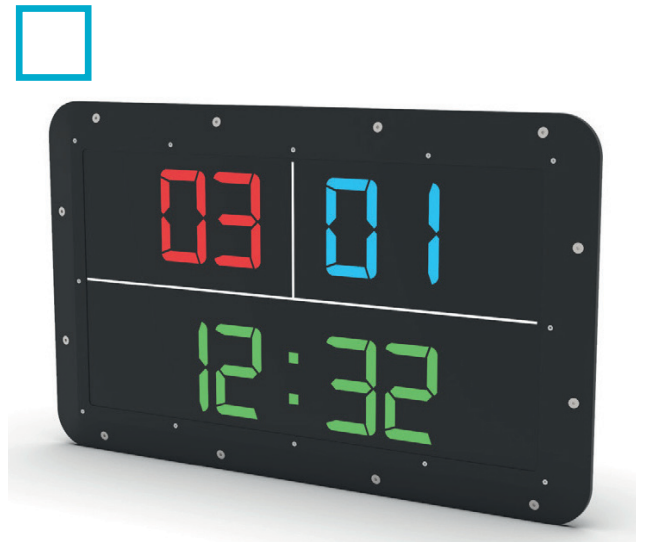

Board Urban Sports Kabel (4101)