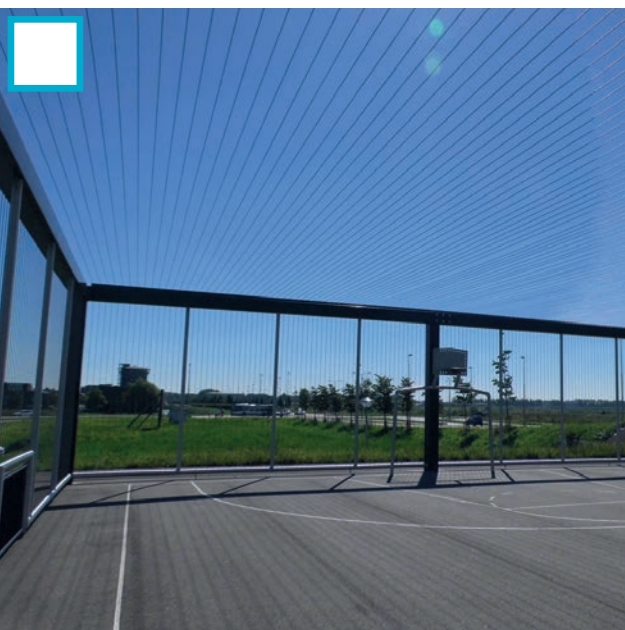

Play alive scorebord

Scorebord digitaal

Daknet met gebogen constructie

Daknet met staanders

Dakconstructie kabels

Dakconstructie balken en kabels

IJSLANDER

Ijslander BV
Oude Dijk 10
8096 RK Oldebroek