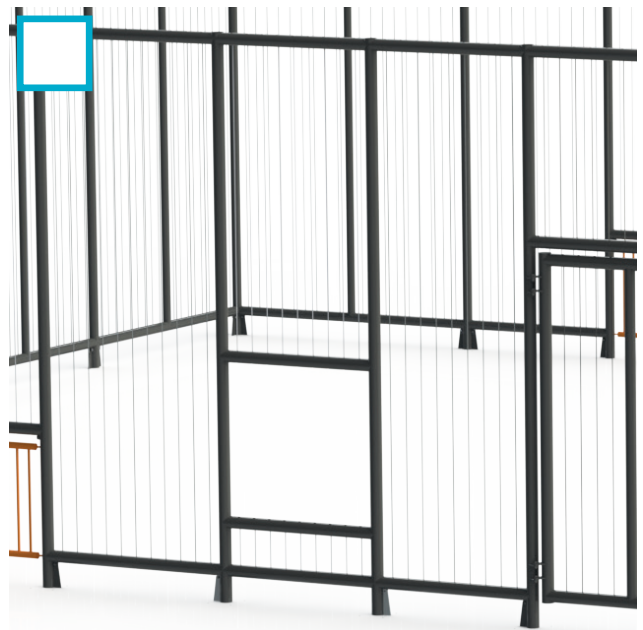

4001-67

HALF RONDE CIRKEL

Citybox +

Heb je zelf een Citybox samengesteld? Dan zijn er nog andere mogelijkheden. Bijvoorbeeld in type ingangen en de bereikbaarheid van de voetbalkooi. Of plaats volleybalpalen of een scorebord. Onderstaand een aantal verschillende opties, met aanvinkvak. Zodat je bij het bespreken van de door jou samengestelde box, direct de extra opties kunt doornemen.

Rolstoelingang

Slusingang

Instappoort

Instapluiik

Servicepoort

Citybox deur

Doelen over de breedte (1207)

Doelen over de breedte (1207-02)