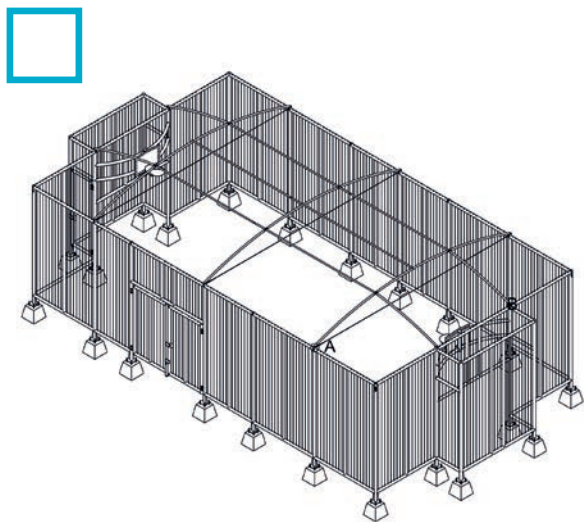

Play alive scorebord

Scorebord digitaal

Daknet met gebogen constructie

Daknet met staanders

Dakconstructie kabels

Dakconstructie balken en kabels

IJSLANDER

Ijslander BV
Oude Dijk 10
8096 RK Oldebroek