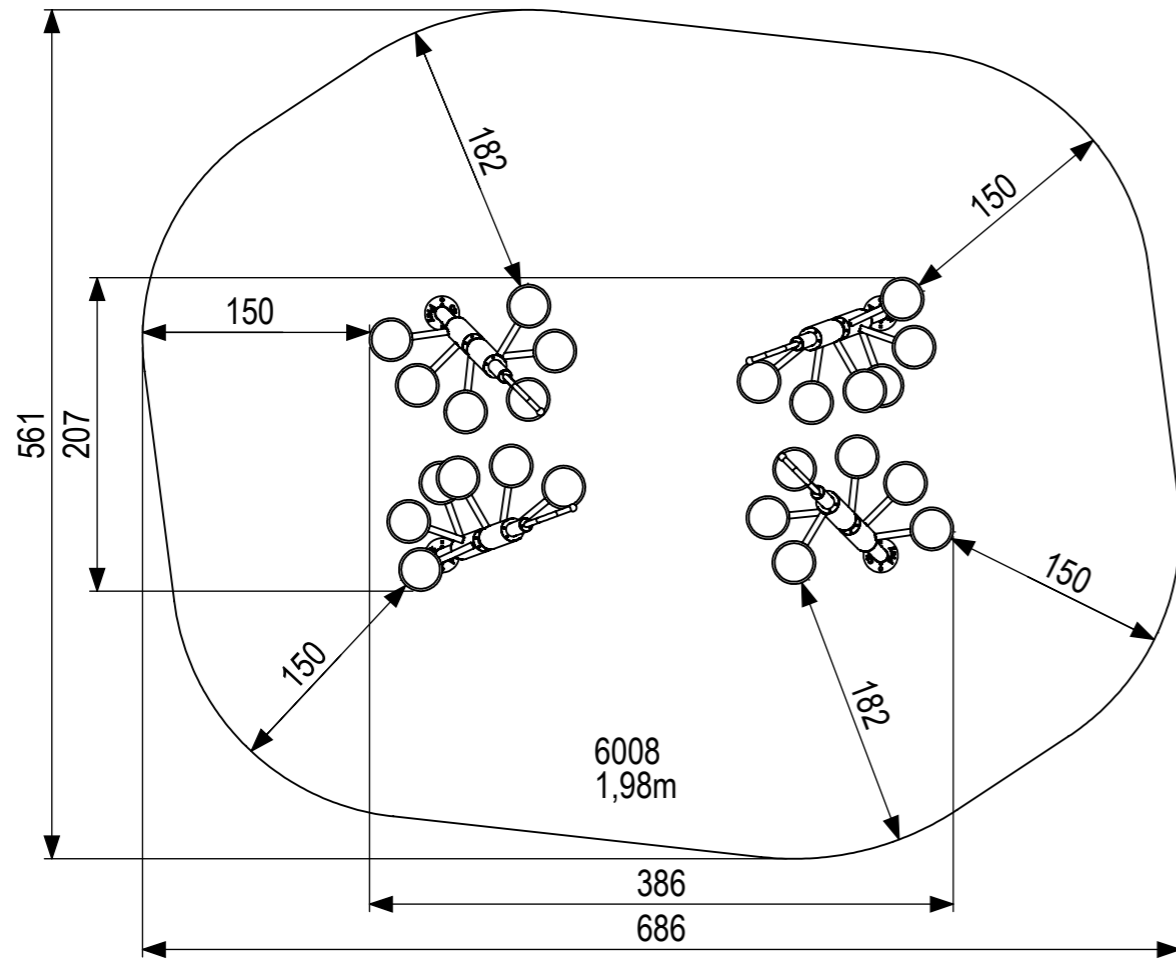

All rights reserved. Reproduction in whole or in part without written authority from the proprietor.