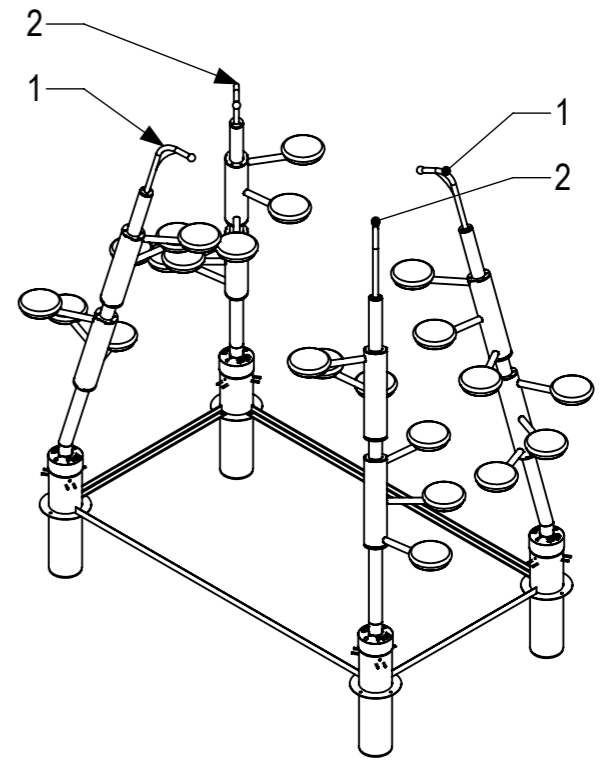

All rights reserved. Reproduction in whole or in part without written authority from the proprietor.