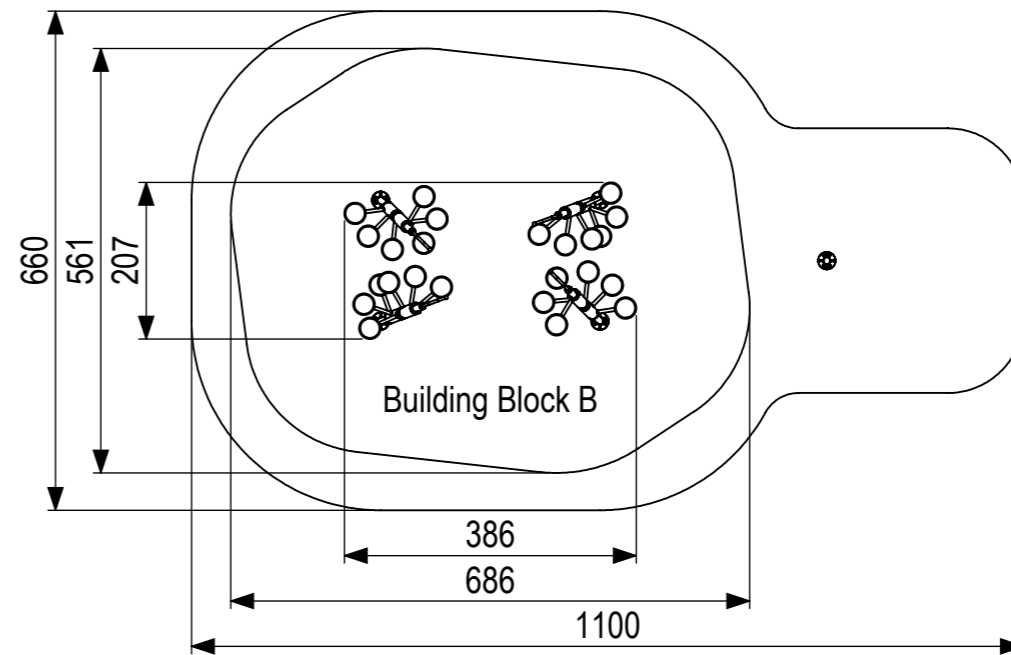

0 10 20 30 40 50 60 70 80 mm

 IJSLANDER	Ijlander BV Oude Dijk 10 8096 RK Oldebroek The Netherlands T +31 (0)525 633420 F +31 (0)525 631067 info@ijlander.com www.ijlander.com		benaming/name <h3>Jungle&Ruines Klimmen 4x2,3</h3>			
	proj. 	eenheid/unit cm	datum getekend drawn 18-4-2019	naam name PT	paraaf signature	
	schaal/scale 1:50	tekeningnummer/drawingnumber CP-6008-INS		blad/sheet 1-2	wijz./rev. -	form./size A3