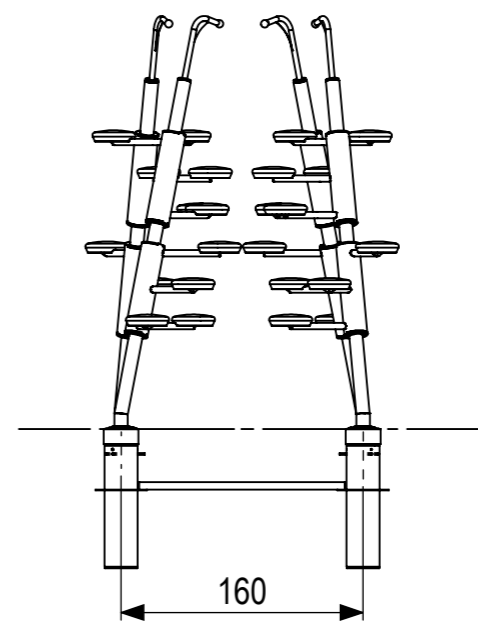

0 10 20 30 40 50 60 70 80 mm