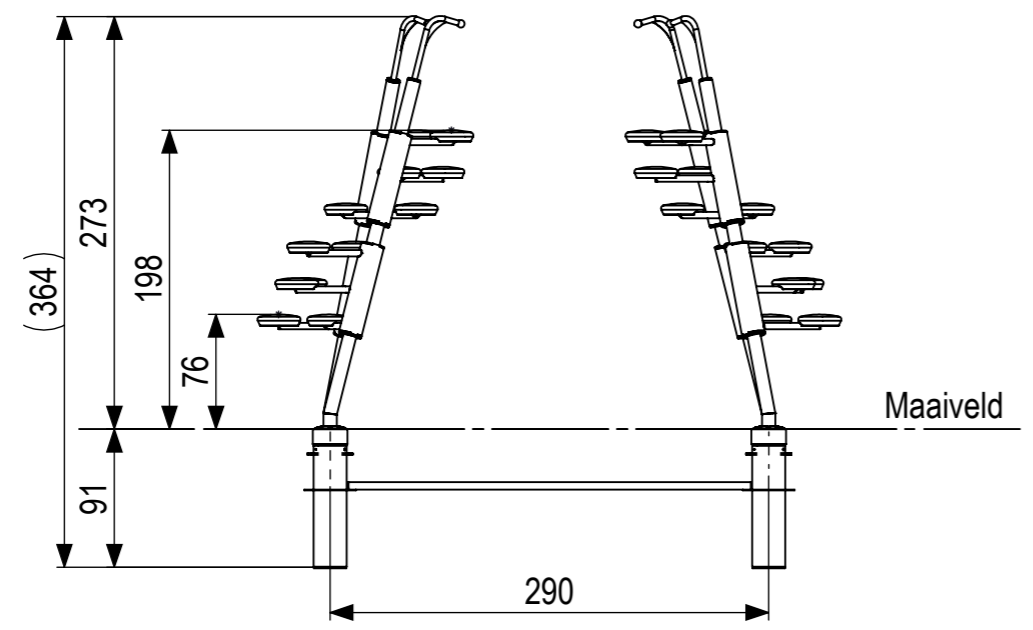

0 10 20 30 40 50 60 70 80 mm