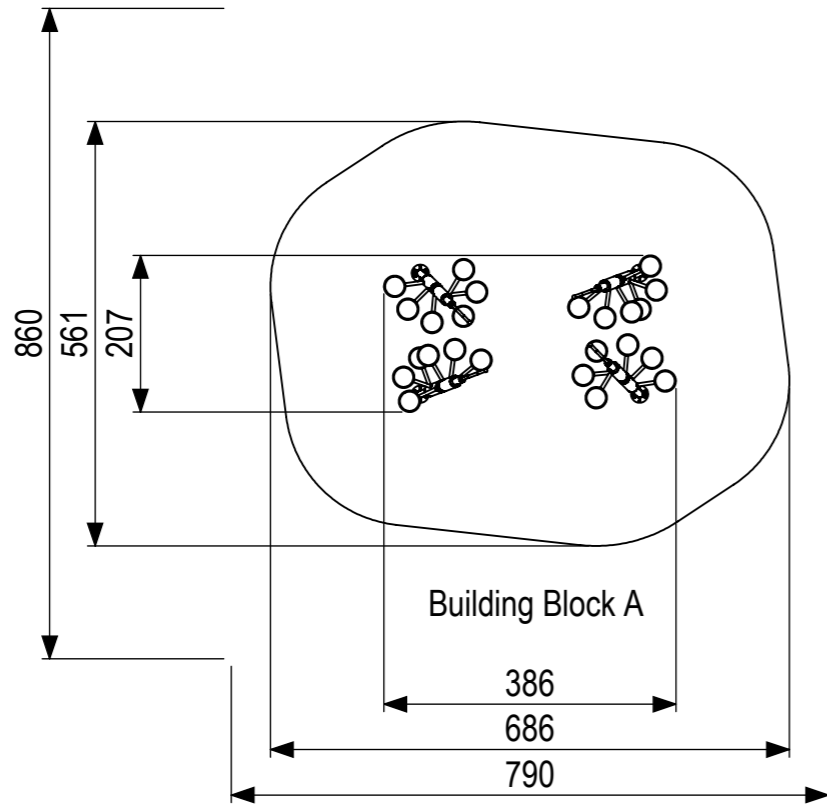

0 10 20 30 40 50 60 70 80 mm

 IJSLANDER	Ijlander BV Oude Dijk 10 8096 RK Oldebroek The Netherlands T +31 (0)525 633420 F +31 (0)525 631067 info@ijlander.com www.ijlander.com		benaming/name <h3>Jungle&Ruines Klimmen 4x2,3</h3>			
	proj. 	eenheid/unit cm	datum getekend drawn 18-4-2019	naam name PT	paraaf signature	
	schaal/scale 1:50	tekeningnummer/drawingnumber CP-6008-INS		blad/sheet 1-2	wijz./rev. -	form./size A3