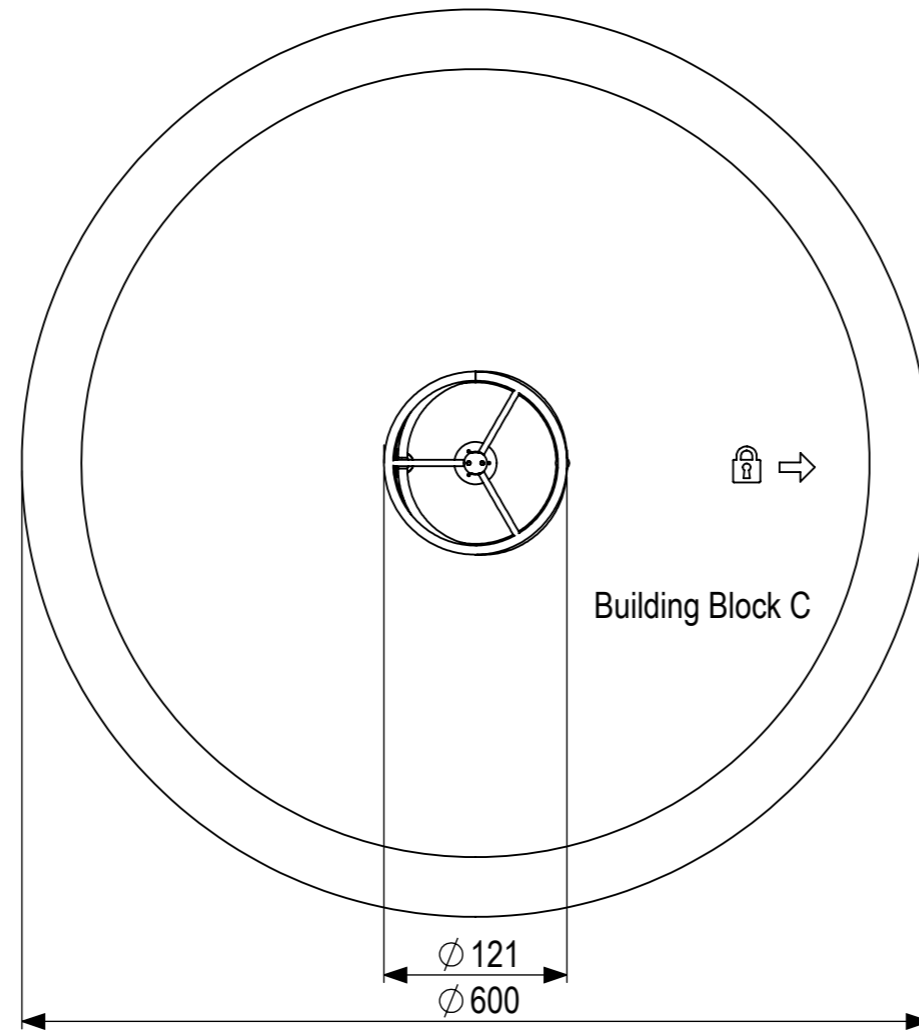

SCALE 1:50

 IJSLANDER		Ijlander BV Oude Dijk 10 8096 RK Oldebroek The Netherlands T +31 (0)525 633420 F +31 (0)525 631067 info@ijlander.com www.ijlander.com		benaming/name <h3>Jungle&Ruines draaitoestel</h3>			
		proj. 	eenheid/unit cm	getekend/drawn PT	datum/date 18-4-2019	naam/name PT	paraaf/signature
schaal/scale 1:20		tekeningnummer/drawingnumber CP-6006-INS			wijz./rev. -	form./size A3	