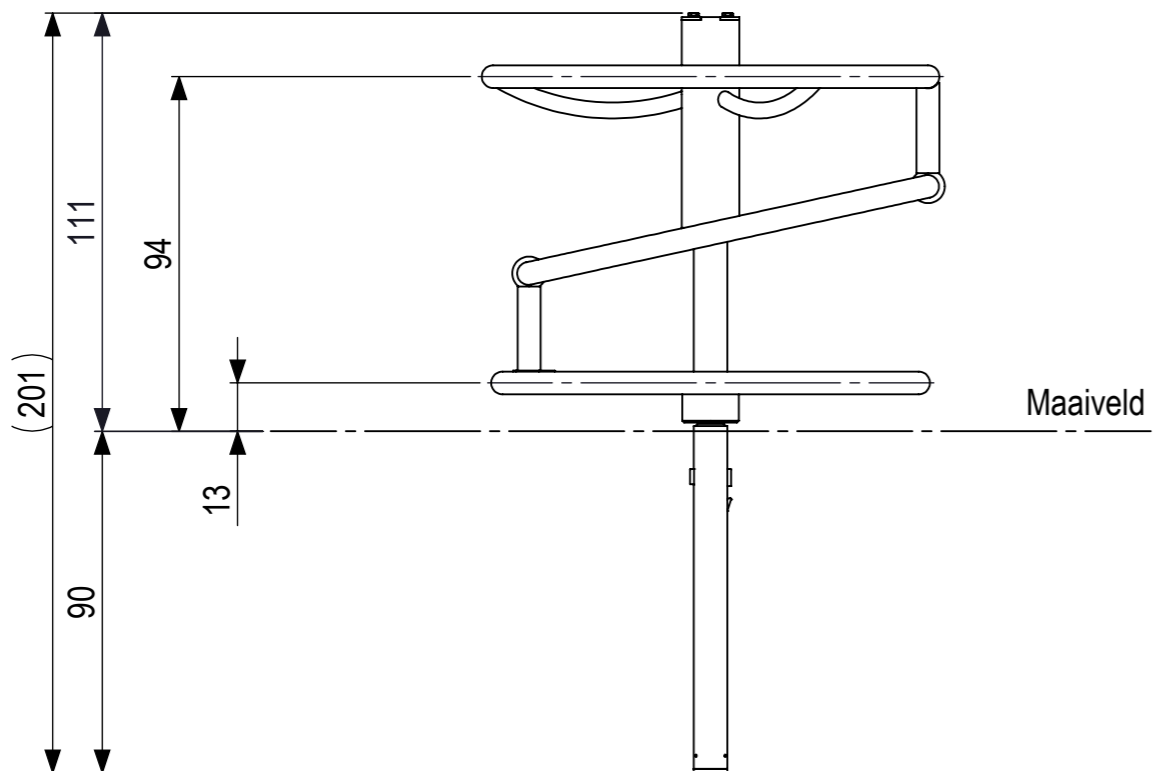

SCALE 1:50

 IJSLANDER		Ijlander BV Oude Dijk 10 8096 RK Oldebroek The Netherlands T +31 (0)525 633420 F +31 (0)525 631067 info@ijlander.com www.ijlander.com		benaming/name <h3>Jungle&Ruines draaitoestel</h3>			
		proj. 	eenheid/unit cm	getekend/drawn PT	datum/date 18-4-2019	naam/name PT	paraaf/signature
schaal/scale 1:20		tekeningnummer/drawingnumber CP-6006-INS			wijz./rev. -	form./size A3	

Plaatsing volgens NEN-EN 1176 blijft van kracht.

 IJSLANDER		Ijlander BV Oude Dijk 10 8096 RK Oldebroek The Netherlands T +31 (0)525 633420 F +31 (0)525 631067 info@ijlander.com www.ijlander.com		benaming/name <h3>Jungle&Ruines draaitoestel</h3>			
		proj. 	eenheid/unit cm	datum date 18-4-2019	naam name PT	paraaf signature	
schaal/scale 1:50	tekeningnummer/drawingnumber CP-6006-INS			blad/sheet 2 - 2	wijz./rev. -	form./size A3	