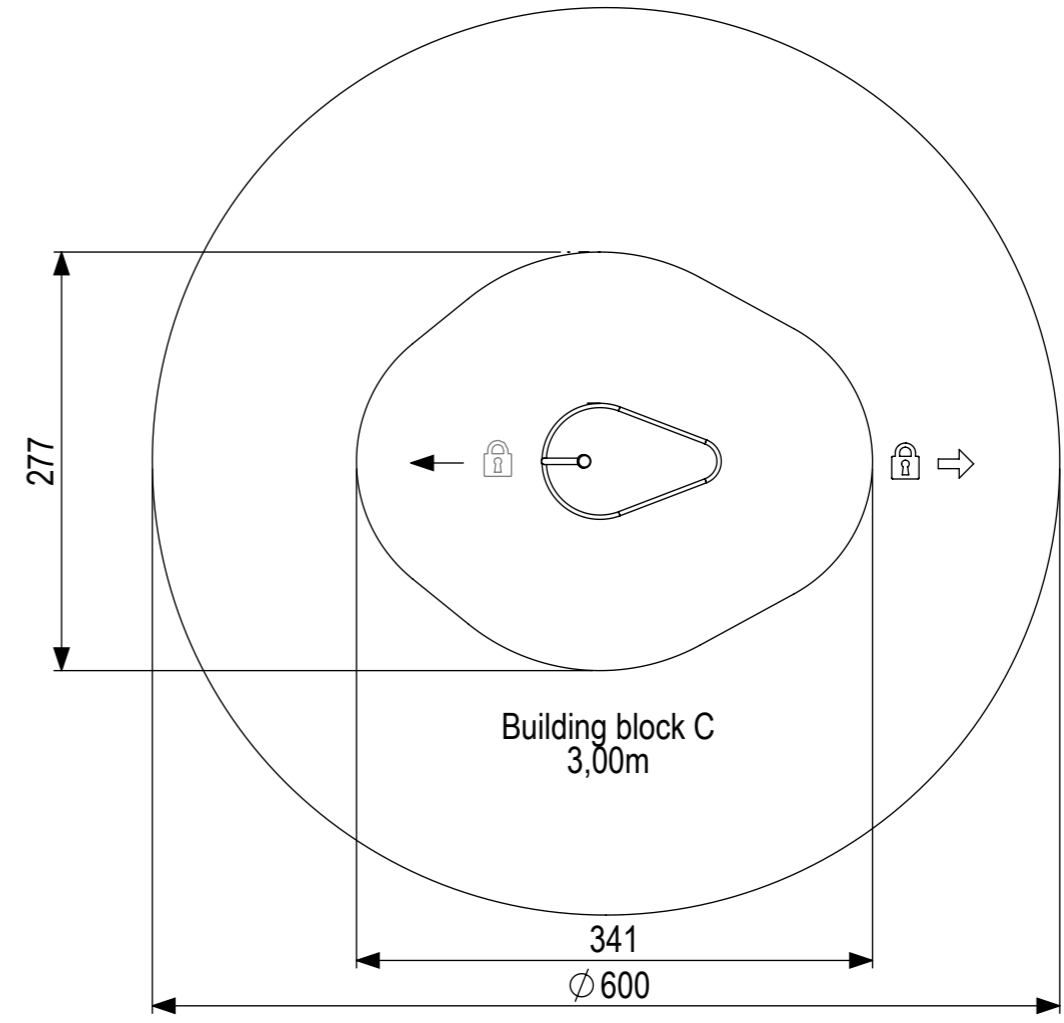

Building block B
3,00m

Plaatsing volgens NEN-EN 1176 blijft van kracht.

Building block C
3,00m

Building Block C mini
1,20m

IJSLANDER BV
Oude Dijk 10
8096 RK Oldebroek | The Netherlands
T +31 (0)525 633420 | F +31 (0)525 631067
info@ijslander.com | www.ijslander.com

benaming/name		Click & Play - Spriet hobbel blad				
proj.		eenheid/unit	getekend/drawn	datum/date	naam/name	paraaf/signature
		cm		2-5-2019	PT	
schaal/scale	tekeningnummer/drawingnumber			blad/sheet	wijz./rev.	form./size
1:50	CP-1832-INS			2 - 2	-	A3