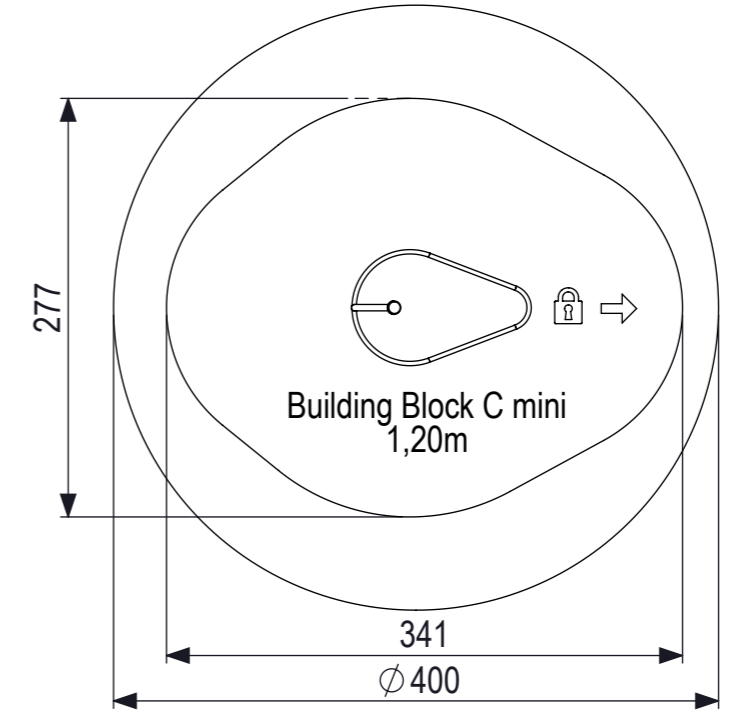

Building block B
3,00m

Plaatsing volgens NEN-EN 1176 blijft van kracht.

Building block C
3,00m

Building Block C mini
1,20m

IJSLANDER BV
Oude Dijk 10
8096 RK Oldebroek | The Netherlands
T +31 (0)525 633420 | F +31 (0)525 631067
info@ijslander.com | www.ijslander.com

benaming/name		Click & Play - Spriet hobbel blad				
proj.		eenheid/unit	getekend/drawn	datum/date	naam/name	paraaf/signature
		cm		2-5-2019	PT	
schaal/scale	tekeningnummer/drawingnumber			blad/sheet	wijz./rev.	form./size
1:50	CP-1832-INS			2 - 2	-	A3