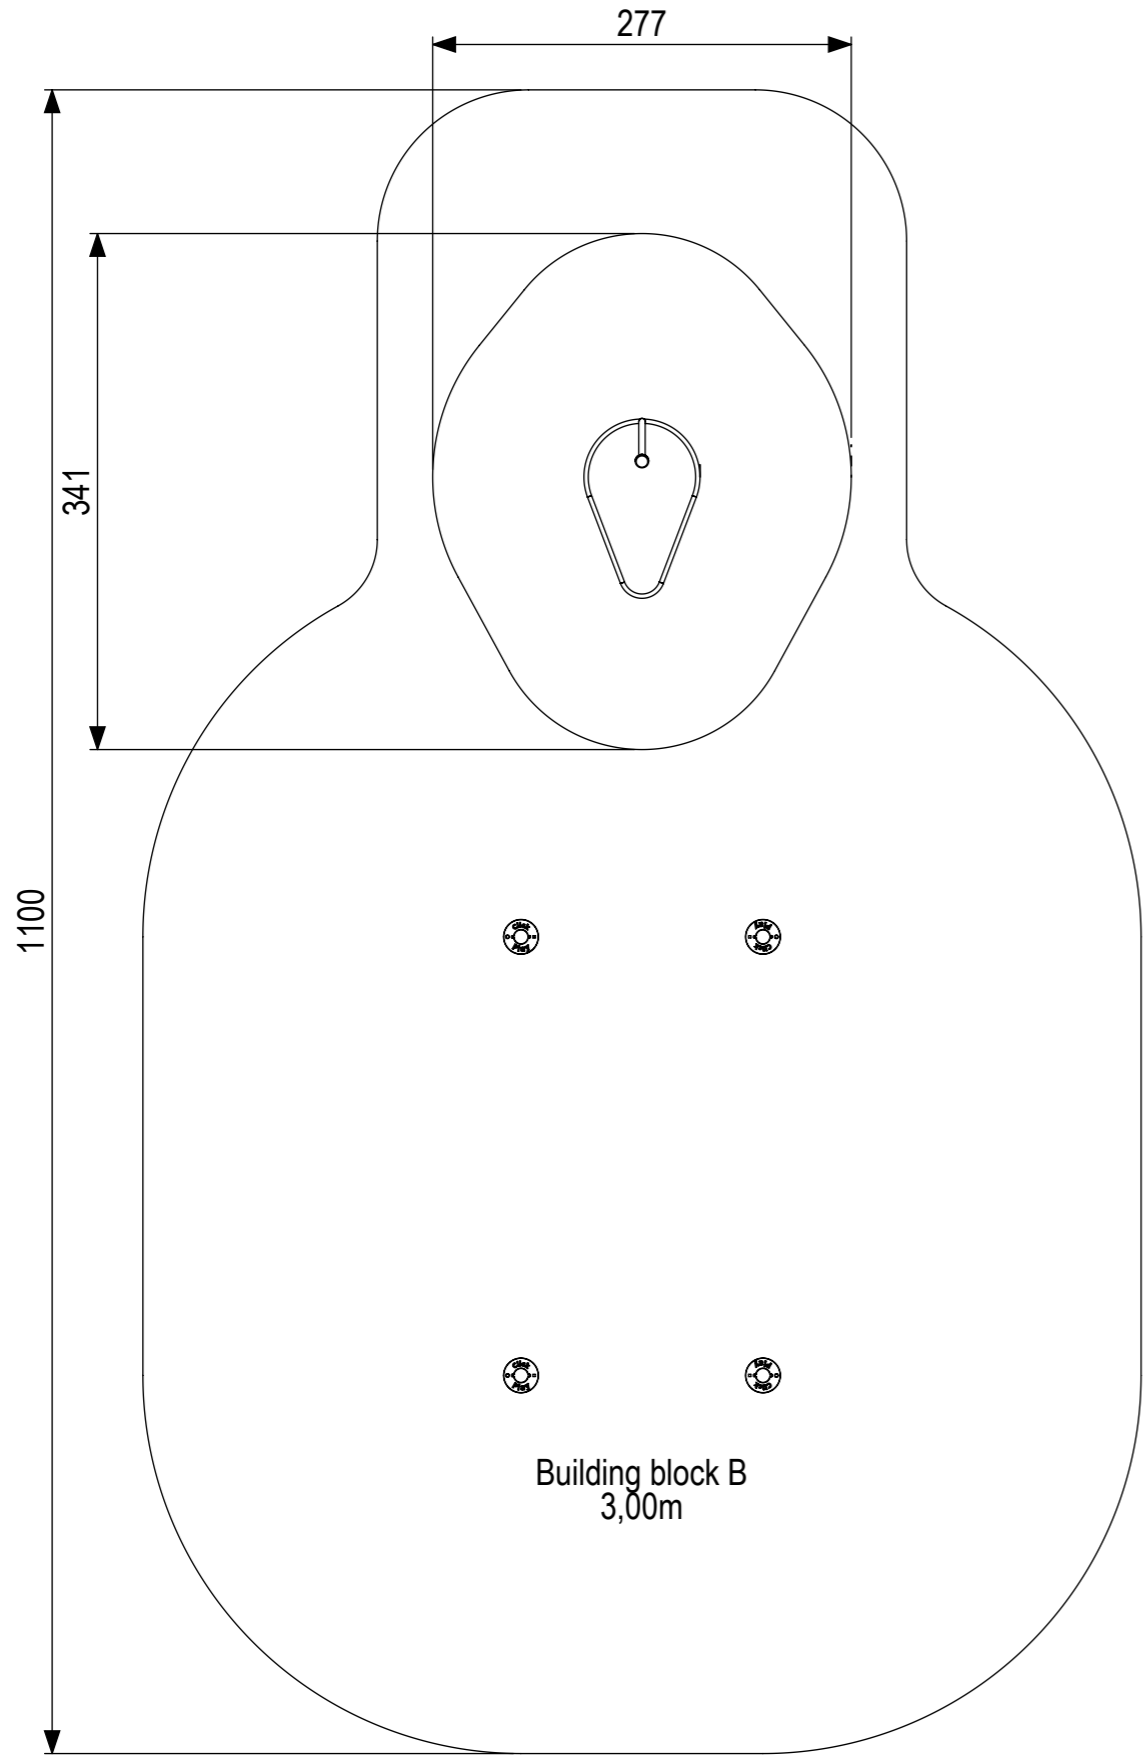

 IJSLANDER		Ijlander BV Oude Dijk 10 8096 RK Oldebroek The Netherlands T +31 (0)525 633420 F +31 (0)525 631067 info@ijlander.com www.ijlander.com		benaming/name <h3>Click & Play - Spriet hobbel blad</h3>			
		proj. 	eenheid/unit cm	getekend/drawn PT	datum/date 2-5-2019	naam/name PT	paraaf/signature
schaal/scale 1:20	tekeningnummer/drawingnumber CP-1832-INS			blad/sheet 1-2	wijz./rev. -	form./size A3	

benaming/name		Click & Play - Spriet hobbel blad				
proj.		eenheid/unit	getekend/drawn	datum/date	naam/name	paraaf/signature
		cm		2-5-2019	PT	
schaal/scale	tekeningnummer/drawingnumber			blad/sheet	wijz./rev.	form./size
1:50	CP-1832-INS			2 - 2	-	A3