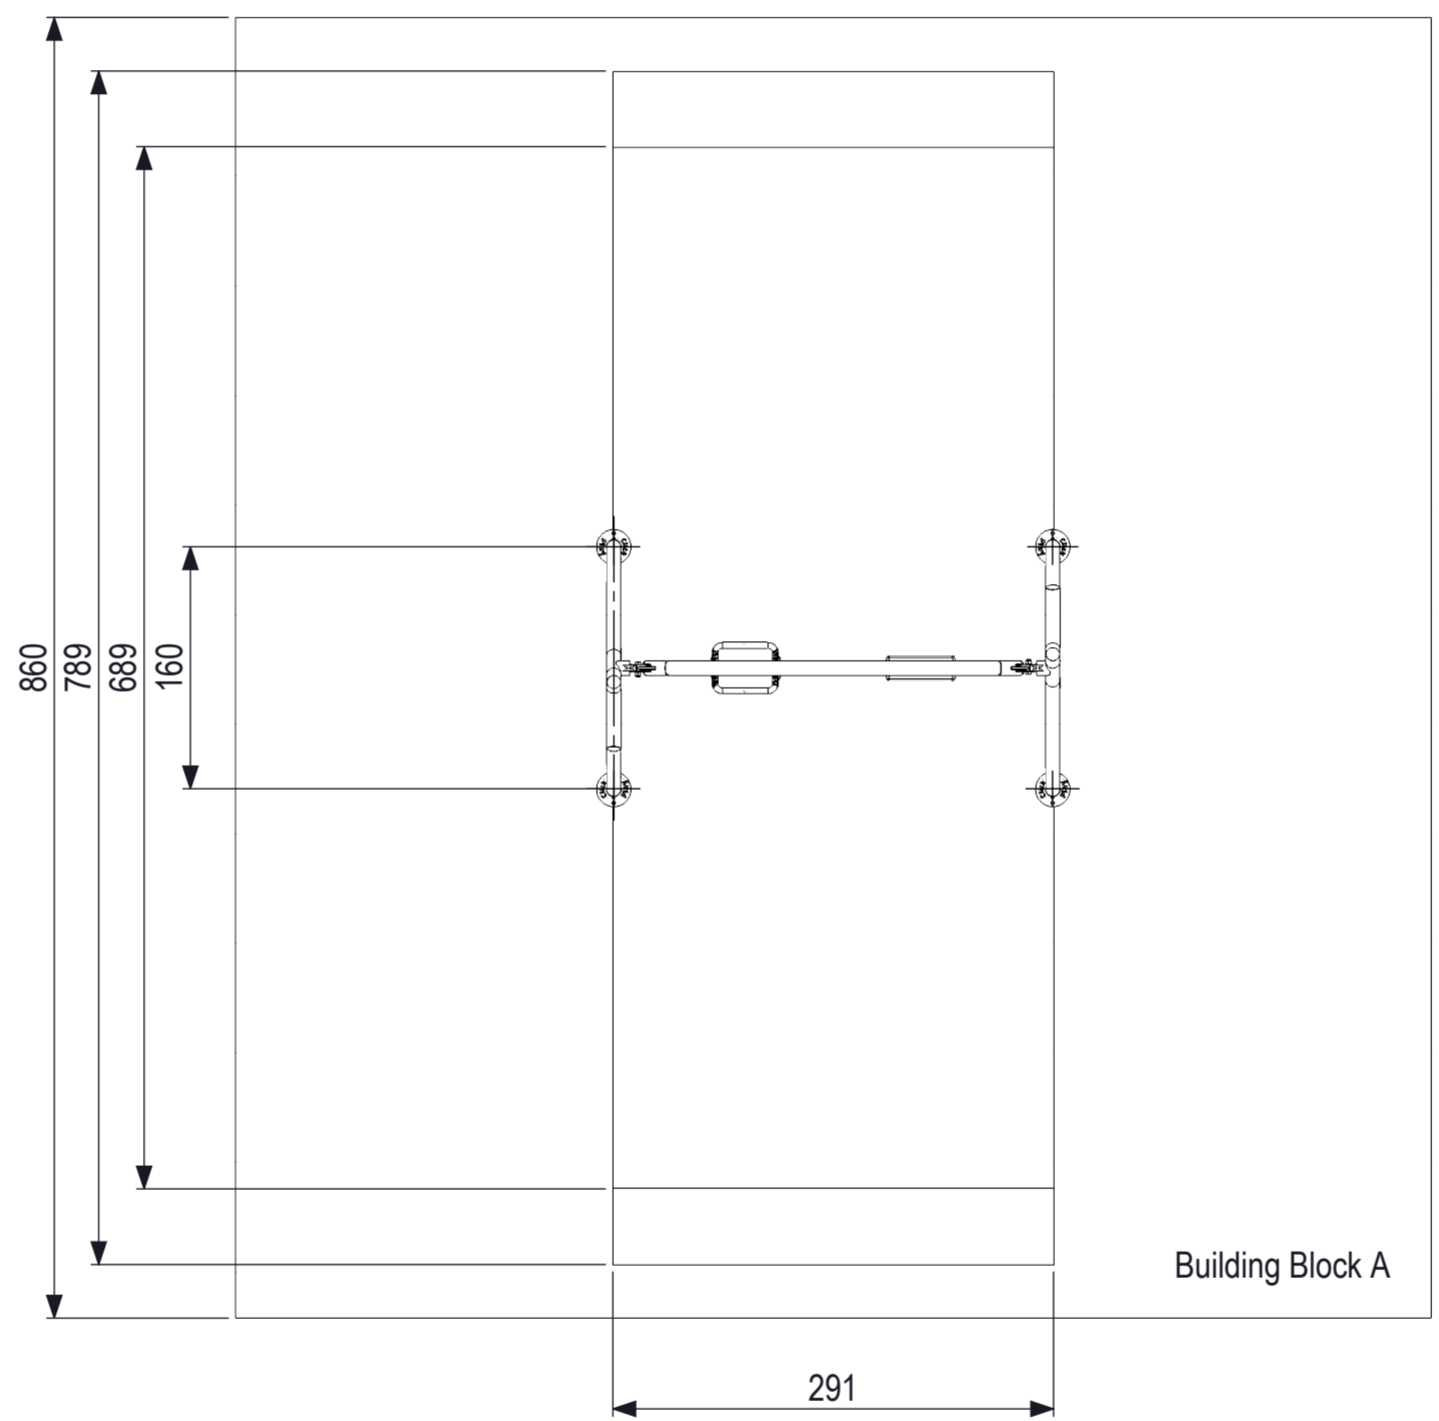

Building Block A

Plaatsing volgens NEN-EN 1176 blijft van kracht.

0 10 20 30 40 50 60 70 80
mm

IJSLANDER IJSLANDER BV Oude Dijk 10 8096 RK Oldebroek | The Netherlands T +31 (0)525 633420 | F +31 (0)525 631067 info@ijslander.com | www.ijslander.com		benamingname Click & Play - Spriet dubbele schommel			
proj. 	eenheid/unit cm	datum date 25-1-2019	naam ontwerp MV	status klant akk.	
schaal/scale 1:50	tekeningnummer/drawingnumber CP-1830A-INS		blad/sheet 2-2	wijz./rev. -	form./size A2