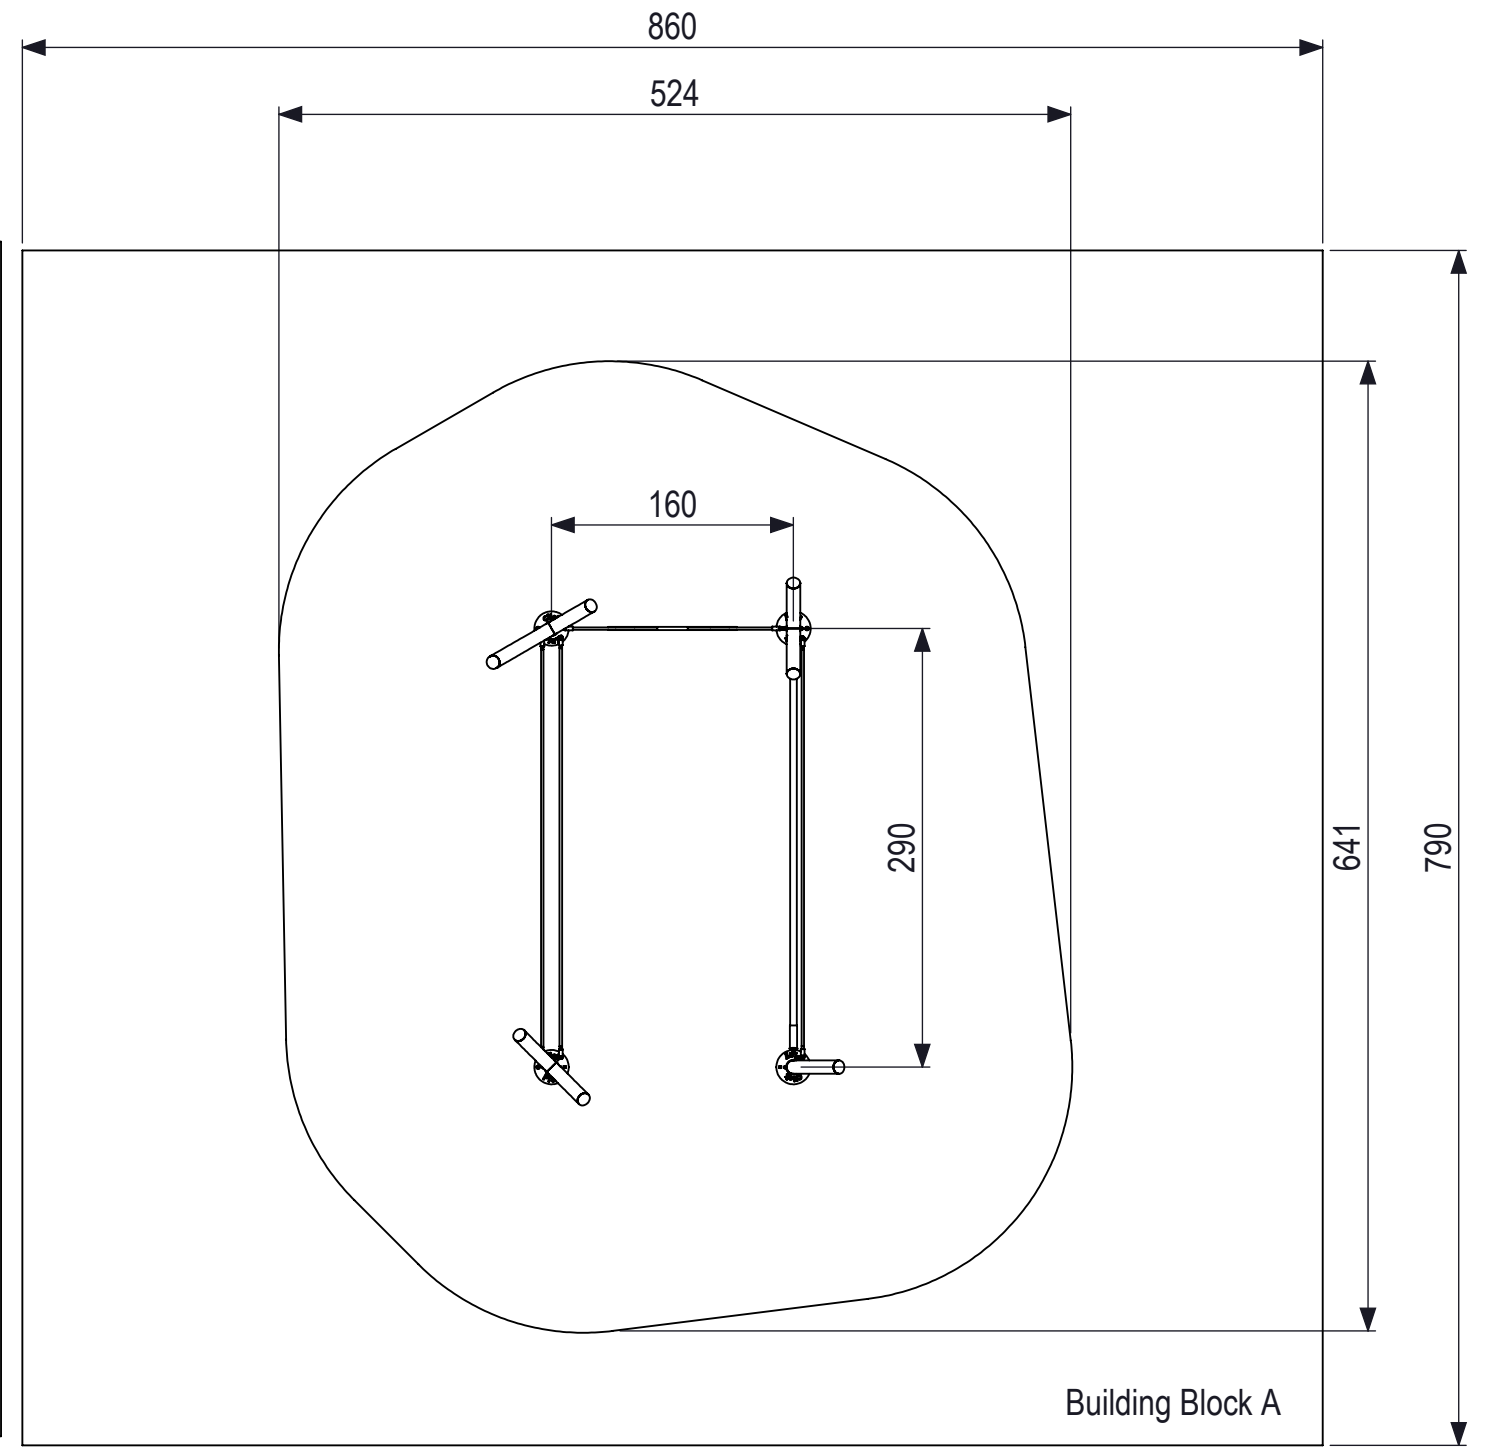

Building Block B

Building Block A

 IJSLANDER	IJSlander BV Oude Dijk 10 8096 RK Oldebroek The Netherlands T +31 (0)525 633420 F +31 (0)525 631067 info@ijslander.com www.ijslander.com		benaming/name <h3>Click & Play - Spriet laag klimmen</h3>			
	proj. 	eenheid/unit CM	getekend drawn	datum date woensdag 5 september 2018	naam name A. van der Vliet	paraaf signature
	schaal/scale 1:50	tekeningnummer/drawingnumber CP-1828A-INS		blad/sheet 2 - 2	wijz./rev. -	form./size A3