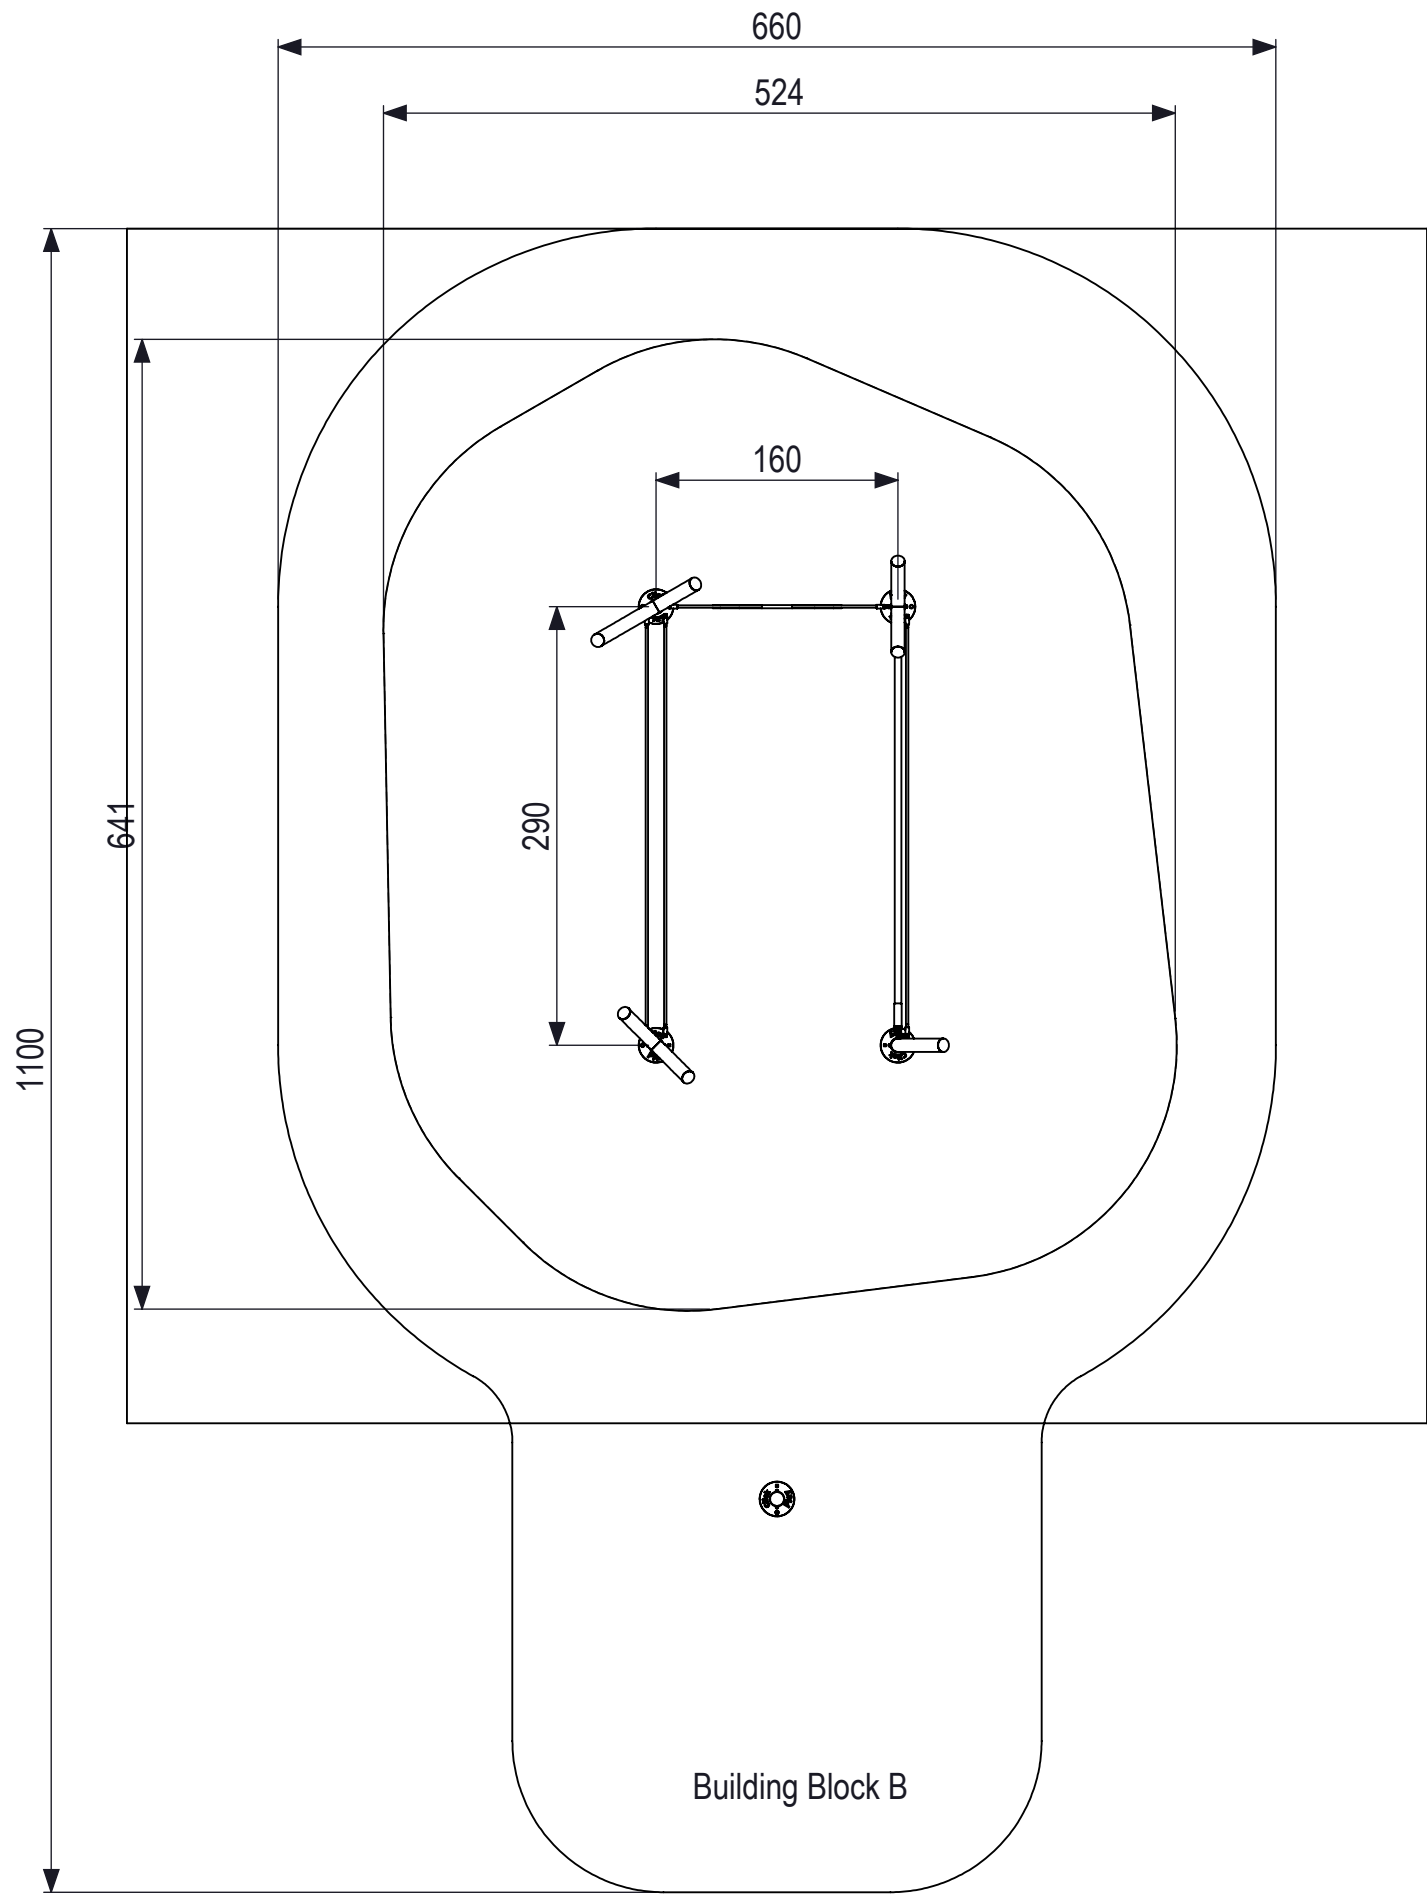

 IJSLANDER	Ijlander BV Oude Dijk 10 8096 RK Oldebroek The Netherlands T +31 (0)525 633420 F +31 (0)525 631067 info@ijlander.com www.ijlander.com		benaming/name <h3>Click & Play - Spriet laag klimmen</h3>			
	proj. 	eenheid/unit cm	getekend/drawn AW	datum/date 5-9-2018	naam/name AW	paraaf/signature
	schaal/scale 1:50	tekeningnummer/drawingnumber CP-1828A-INS			blad/sheet 1-2	wijz./rev. -