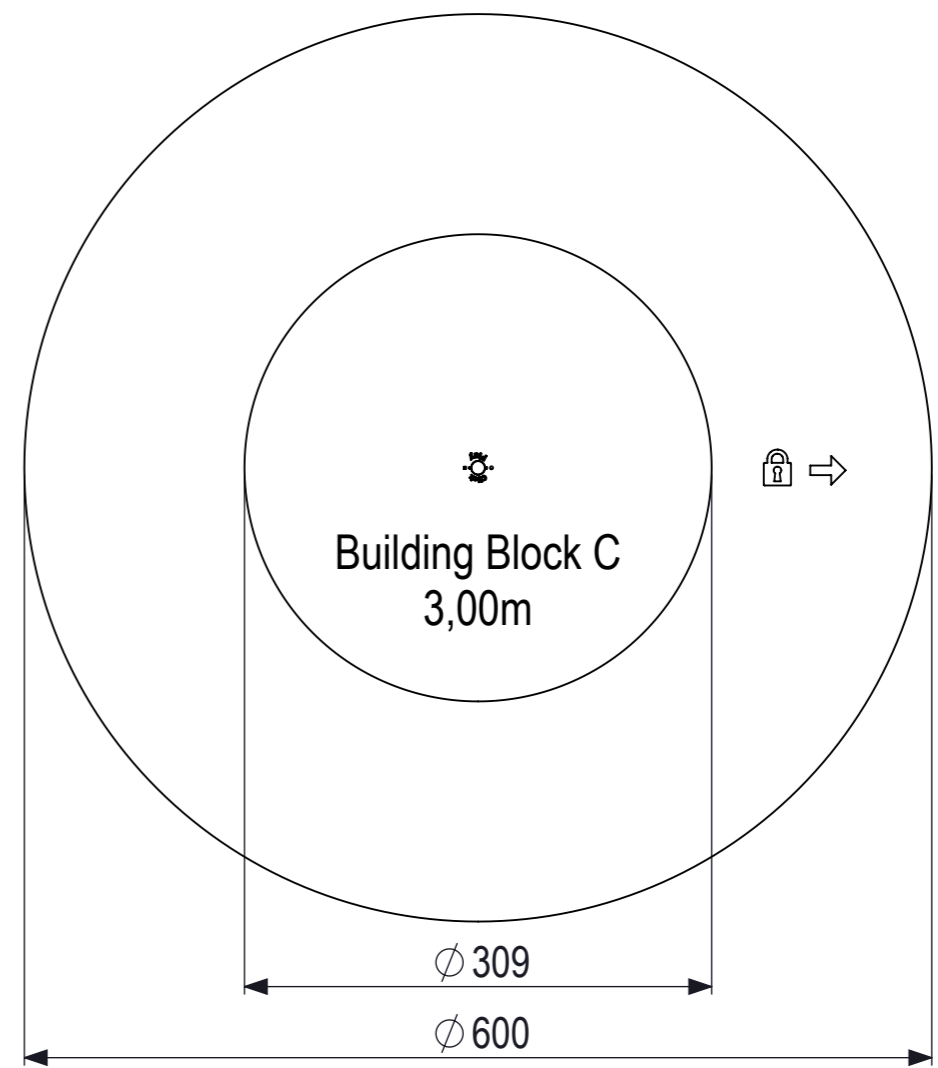

 <b>IJSLANDER</b>	<b>Ijlander BV</b> Oude Dijk 10 8096 RK Oldebroek   The Netherlands T +31 (0)525 633420   F +31 (0)525 631067 info@ijlander.com   www.ijlander.com		benaming/name <b>Click &amp; Play - Bokspringpaal Ø9 cm</b>			
	proj. 	eenheid/unit cm	getekend/drawn AW	datum/date 29-4-2019	naam/name AW	paraaf/signature
schaal/scale 1:20	tekeningnummer/drawingnumber CP-1300A-INS			blad/sheet 1 - 2	wijz./rev. -	form./size A3

benaming/name		Click & Play - Bokspringpaal Ø9 cm					
proj. 	eenheid/unit	getekend/drawn	datum/date	naam/name	paraaf/signature		
	cm		29-4-2019	AW			
schaal/scale	tekeningnummer/drawingnumber			blad/sheet	wijz./rev.	form./size	
1:50	CP-1300A-INS			2 - 2	-	A3	