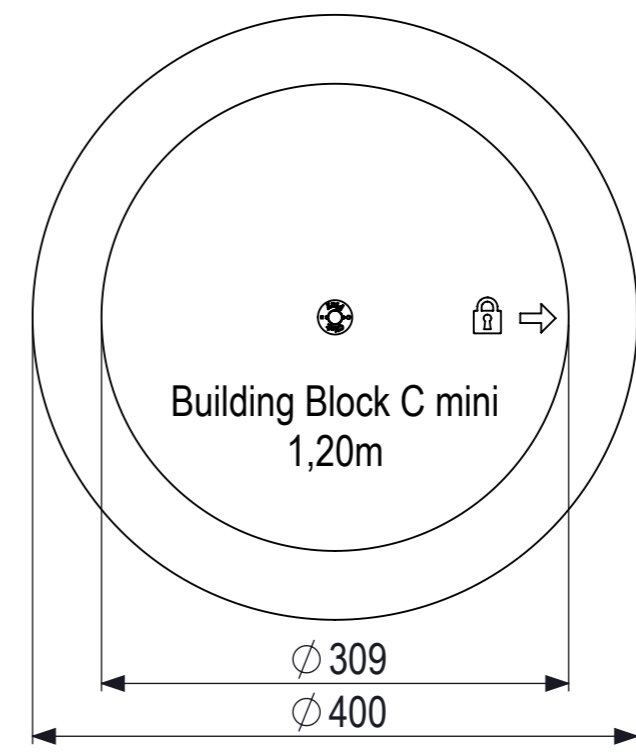

 <b>IJSLANDER</b>	<b>Ijlander BV</b> Oude Dijk 10 8096 RK Oldebroek   The Netherlands T +31 (0)525 633420   F +31 (0)525 631067 info@ijlander.com   www.ijlander.com		benaming/name <b>Click &amp; Play - Bokspringpaal Ø9 cm</b>			
	proj. 	eenheid/unit cm	getekend/drawn AW	datum/date 29-4-2019	naam/name AW	paraaf/signature
schaal/scale 1:20	tekeningnummer/drawingnumber CP-1300A-INS			blad/sheet 1 - 2	wijz./rev. -	form./size A3

benaming/name		Click & Play - Bokspringpaal Ø9 cm					
proj. 	eenheid/unit	getekend/drawn	datum/date	naam/name	paraaf/signature		
	cm		29-4-2019	AW			
schaal/scale	tekeningnummer/drawingnumber			blad/sheet	wijz./rev.	form./size	
1:50	CP-1300A-INS			2 - 2	-	A3	