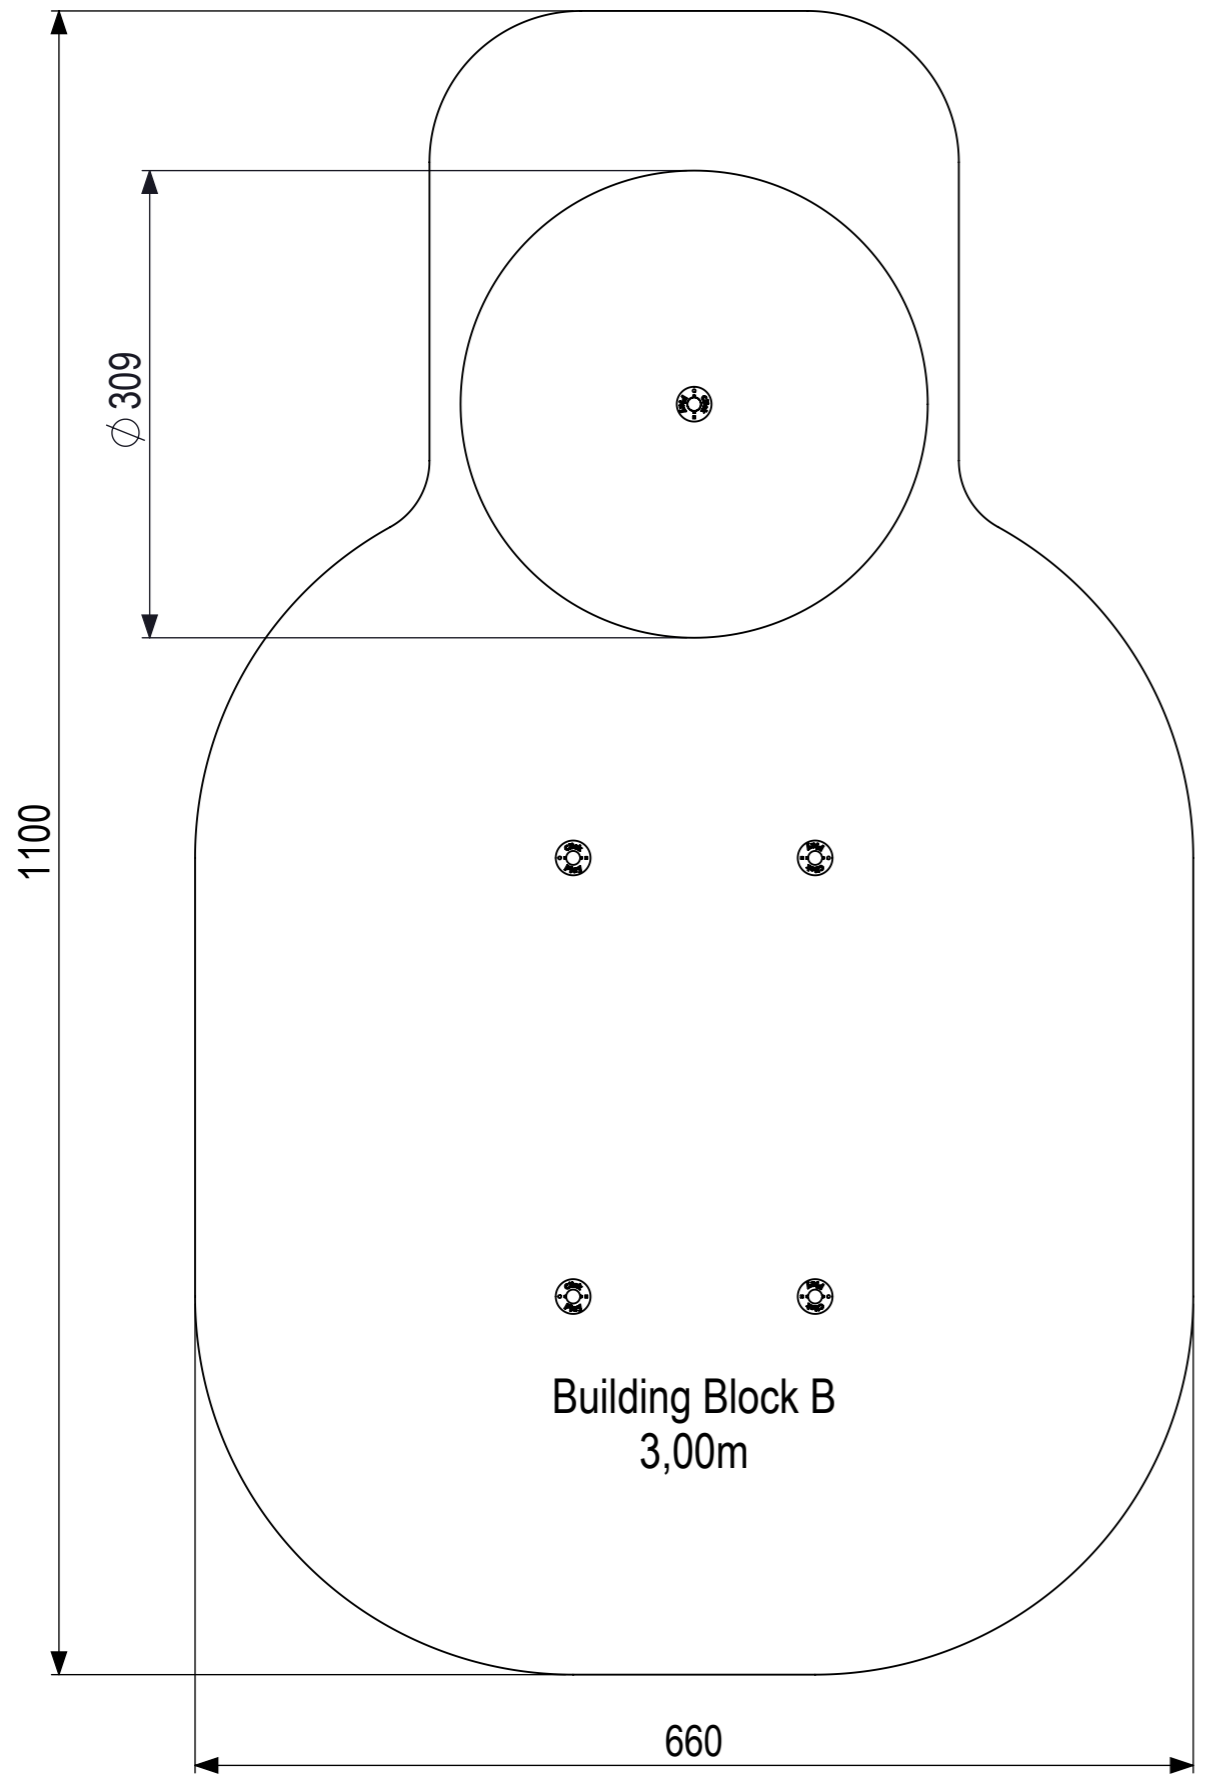

 <b>IJSLANDER</b>	<b>Ijlander BV</b> Oude Dijk 10 8096 RK Oldebroek   The Netherlands T +31 (0)525 633420   F +31 (0)525 631067 info@ijlander.com   www.ijlander.com		benaming/name <b>Click &amp; Play - Bokspringpaal Ø9 cm</b>			
	proj. 	eenheid/unit cm	getekend/drawn AW	datum/date 29-4-2019	naam/name AW	paraaf/signature
schaal/scale 1:20	tekeningnummer/drawingnumber CP-1300A-INS			blad/sheet 1 - 2	wijz./rev. -	form./size A3

benaming/name		Click & Play - Bokspringpaal Ø9 cm					
proj. 	eenheid/unit	getekend/drawn	datum/date	naam/name	paraaf/signature		
	cm		29-4-2019	AW			
schaal/scale	tekeningnummer/drawingnumber			blad/sheet	wijz./rev.	form./size	
1:50	CP-1300A-INS			2 - 2	-	A3	