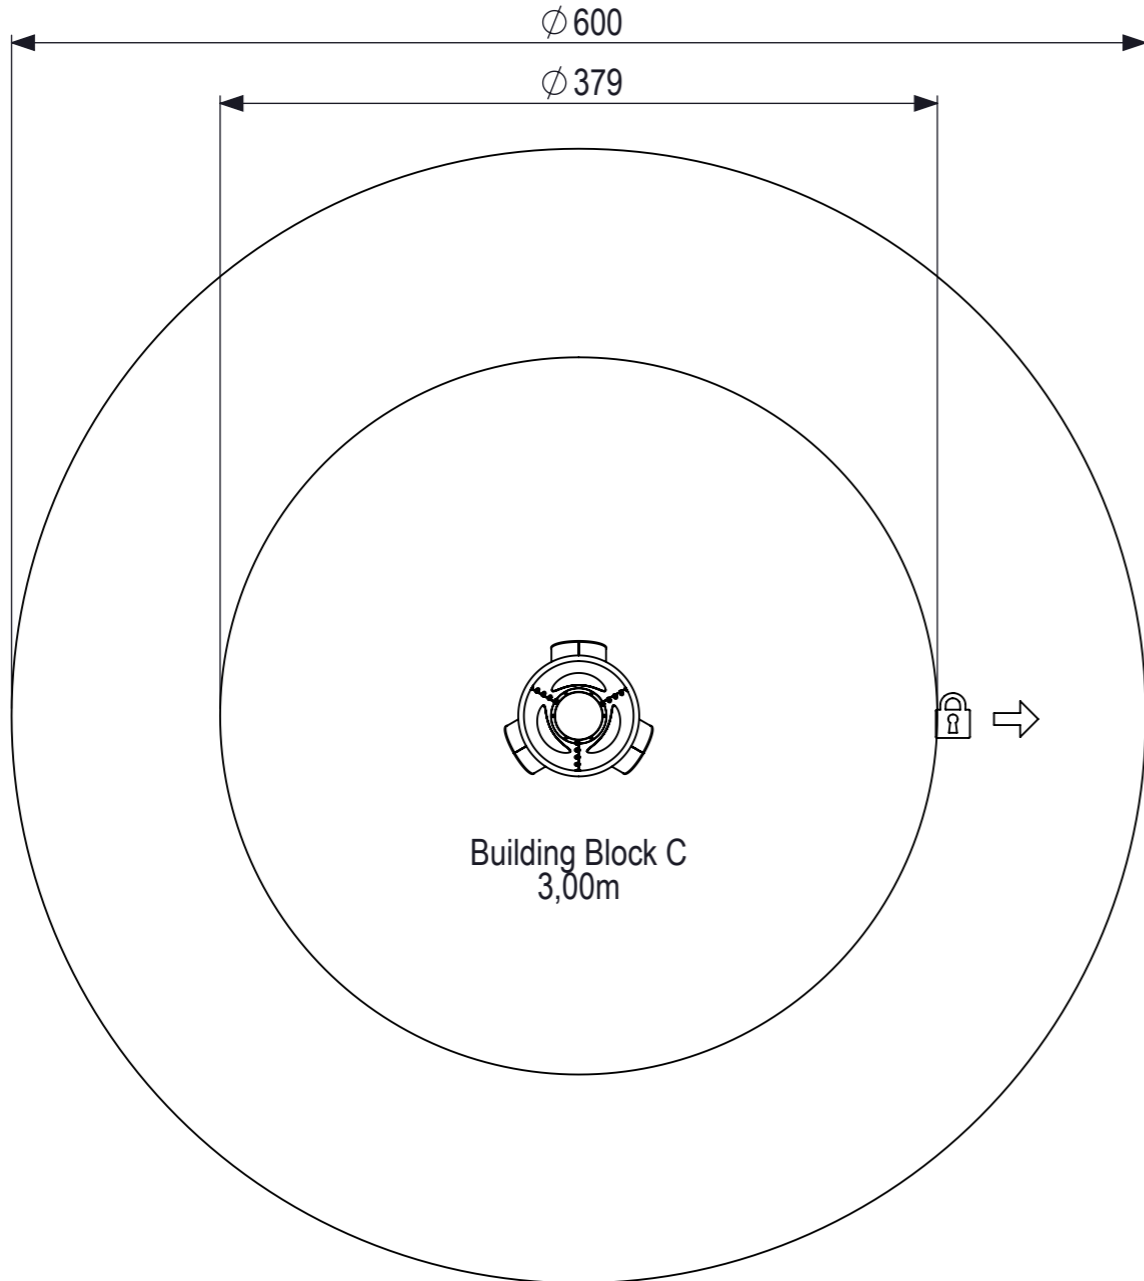

Plaatsing volgens NEN-EN 1176 blijft van kracht.

 IJSLANDER	Ijlander BV Oude Dijk 10 8096 RK Oldebroek The Netherlands T +31 (0)525 633420 F +31 (0)525 631067 info@ijlander.com www.ijlander.com		benaming/name Click & Play - Basketspel met drievoudige uitloop			
	proj. 	eenheid/unit cm	getekend drawn	datum date 25-4-2019	naam name TB	paraaf signature
	schaal/scale 1:40	tekeningnummer/drawingnumber CP-1184A-INS			blad/sheet 2 - 2	wijz./rev. -