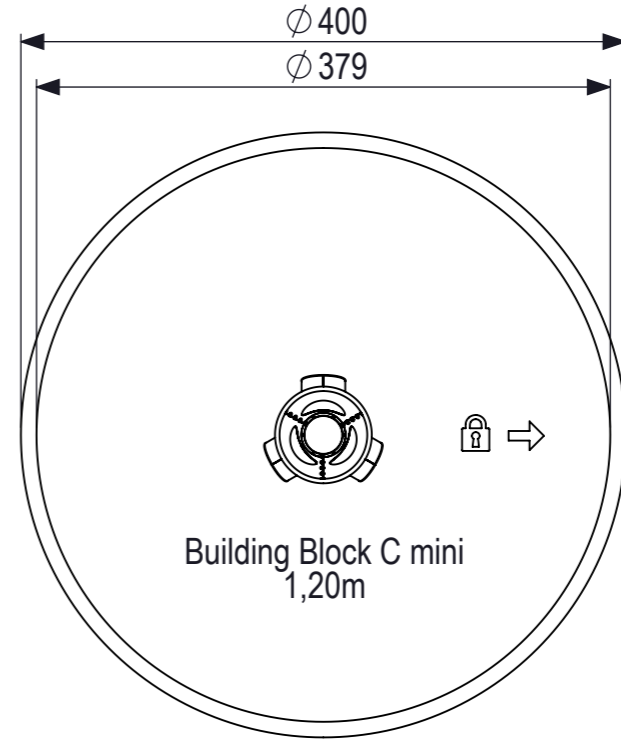

Plaatsing volgens NEN-EN 1176 blijft van kracht.

 IJSLANDER	Ijlander BV Oude Dijk 10 8096 RK Oldebroek The Netherlands T +31 (0)525 633420 F +31 (0)525 631067 info@ijlander.com www.ijlander.com		benaming/name Click & Play - Basketspel met drievoudige uitloop			
	proj. 	eenheid/unit cm	getekend drawn	datum date 25-4-2019	naam name TB	paraaf signature
	schaal/scale 1:40	tekeningnummer/drawingnumber CP-1184A-INS			blad/sheet 2 - 2	wijz./rev. -