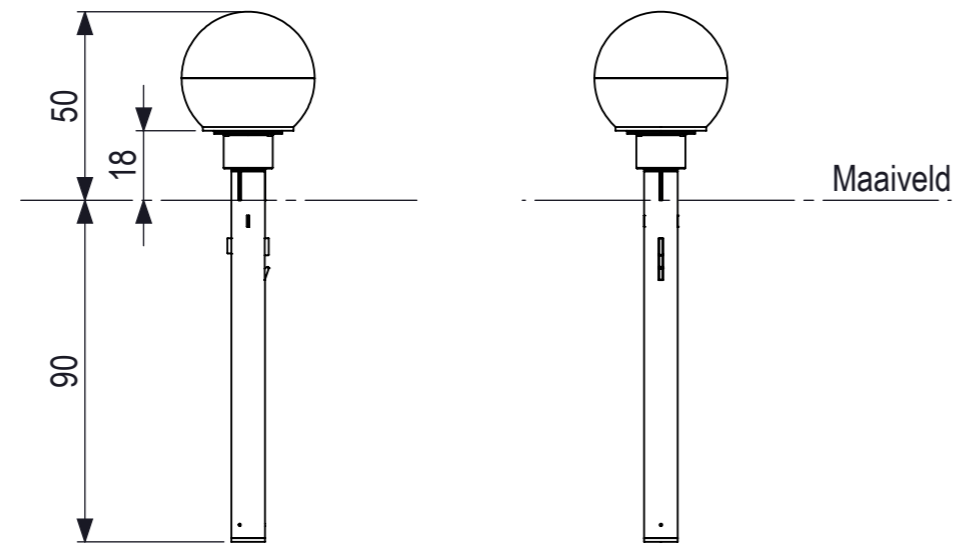

CP-1112B
0,50m

Ijlander BV
Oude Dijk 10
8096 RK Oldebroek | The Netherlands
T +31 (0)525 633420 | F +31 (0)525 631067
info@ijlander.com | www.ijlander.com

benaming/name						Click & Play Draaikogel		
proj.	eenheid/unit	getekend/drawn	datum/date	naam/name	paraaf/signature			
	cm		23-5-2019	TB				
schaal/scale	tekeningnummer/drawingnumber		blad/sheet	wijz./rev.	form./size			
1:20	CP-1112B-INS		1 - 2	-	A3			