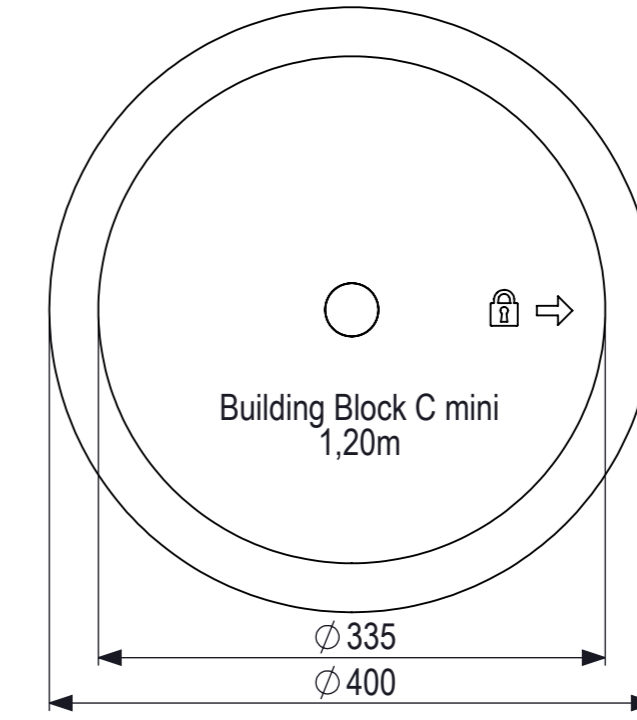

CP-1112B
0,50m

Ijlander BV
Oude Dijk 10
8096 RK Oldebroek | The Netherlands
T +31 (0)525 633420 | F +31 (0)525 631067
info@ijlander.com | www.ijlander.com

benaming/name						Click & Play Draaikogel		
proj.	eenheid/unit	getekend/drawn	datum/date	naam/name	paraaf/signature			
	cm		23-5-2019	TB				
schaal/scale	tekeningnummer/drawingnumber		blad/sheet	wijz./rev.	form./size			
1:20	CP-1112B-INS		1 - 2	-	A3			