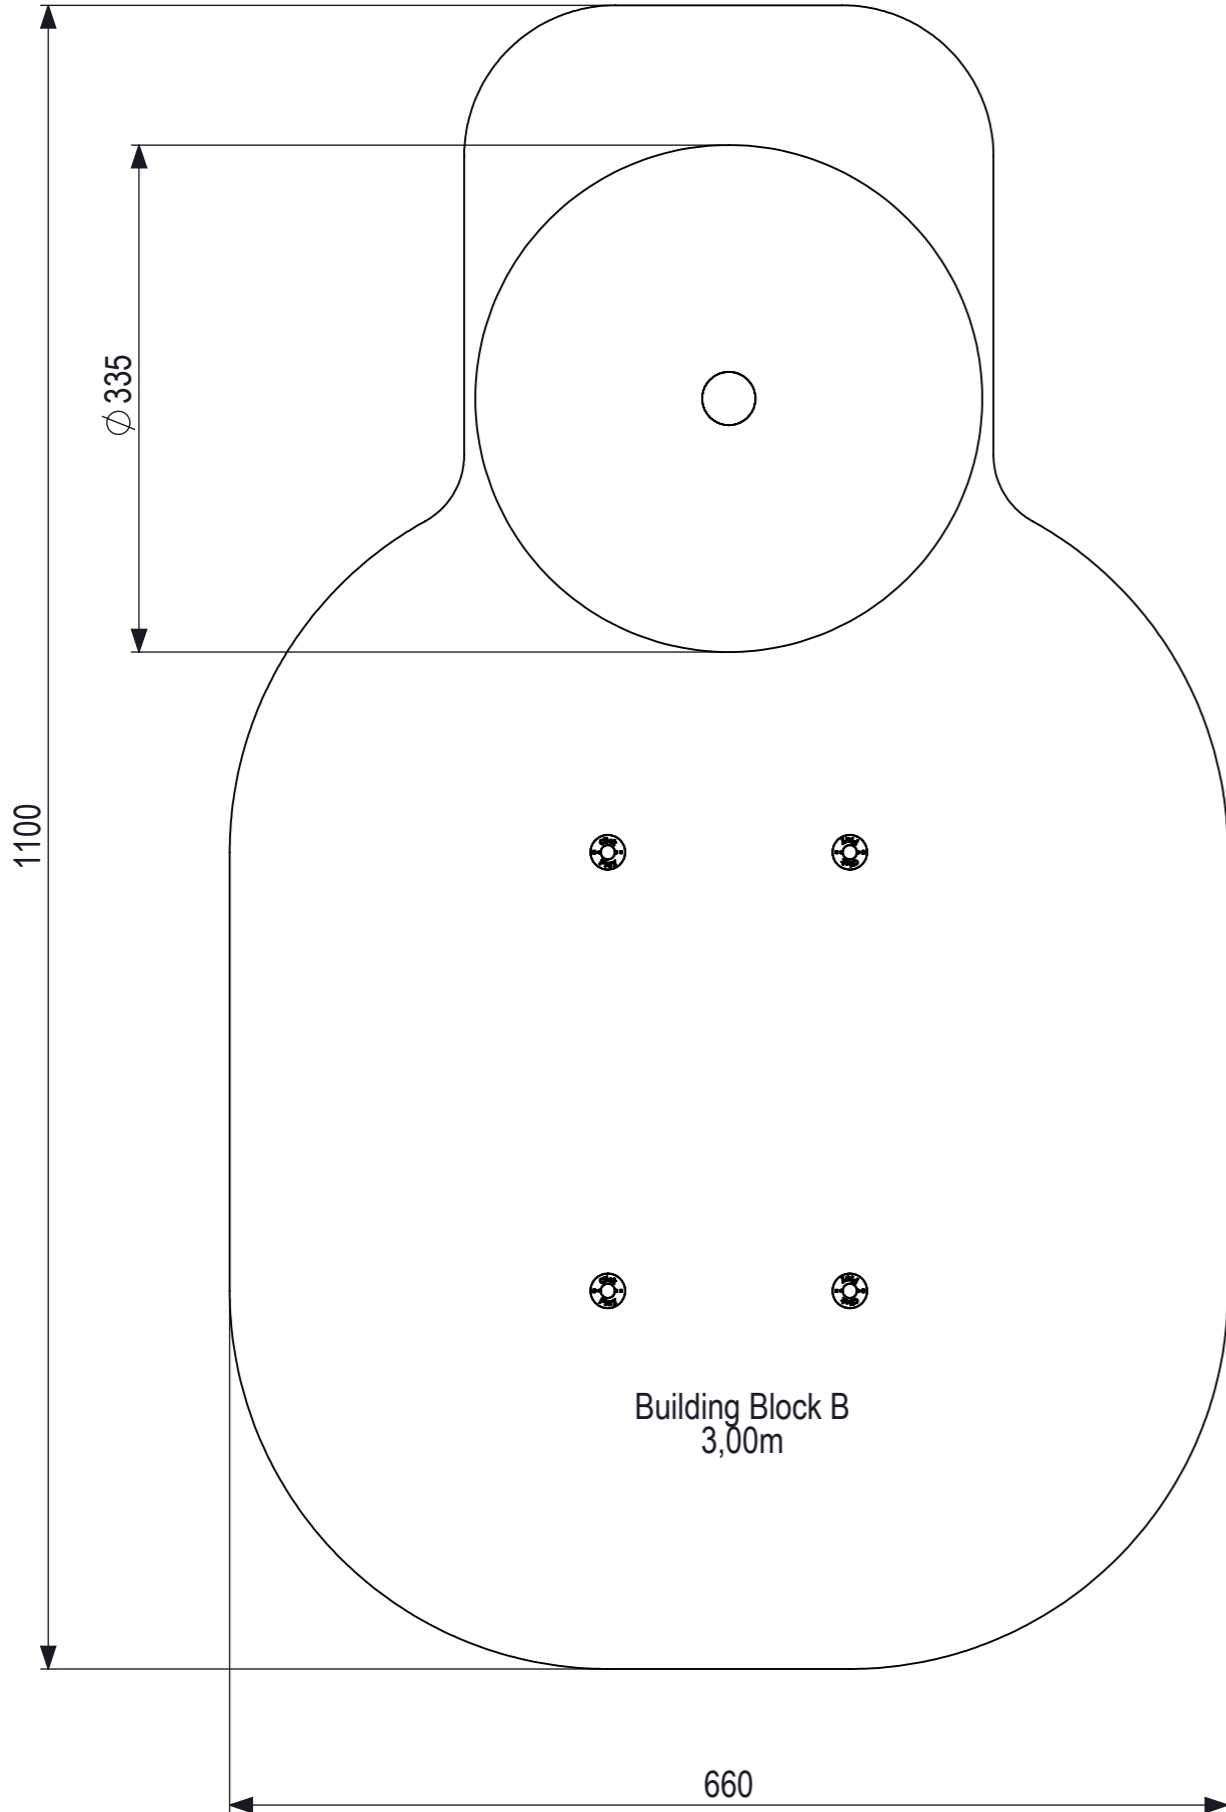

CP-1112B
0,50m

Ijlander BV
Oude Dijk 10
8096 RK Oldebroek | The Netherlands
T +31 (0)525 633420 | F +31 (0)525 631067
info@ijlander.com | www.ijlander.com

benaming/name						Click & Play Draaikogel		
proj.	eenheid/unit	getekend/drawn	datum/date	naam/name	paraaf/signature			
	cm		23-5-2019	TB				
schaal/scale	tekeningnummer/drawingnumber		blad/sheet	wijz./rev.	form./size			
1:20	CP-1112B-INS		1 - 2	-	A3			

Plaatsing volgens NEN-EN 1176 blijft van kracht.

 <p>IJSLANDER IJslander BV Oude Dijk 10 8096 RK Oldebroek The Netherlands T +31 (0)525 633420 F +31 (0)525 631067 info@ijslander.com www.ijslander.com</p>	benaming/name						Click & Play Draaikogel		
	proj.		eenheid/unit	datum	naam	paraaf			
		cm	getekend drawn	23-5-2019	TB	signature			
	schaal/scale	tekeningnummer/drawingnumber			blad/sheet	wijz./rev.	form./size		
	1:50	CP-1112B-INS			2 - 2	-	A3		