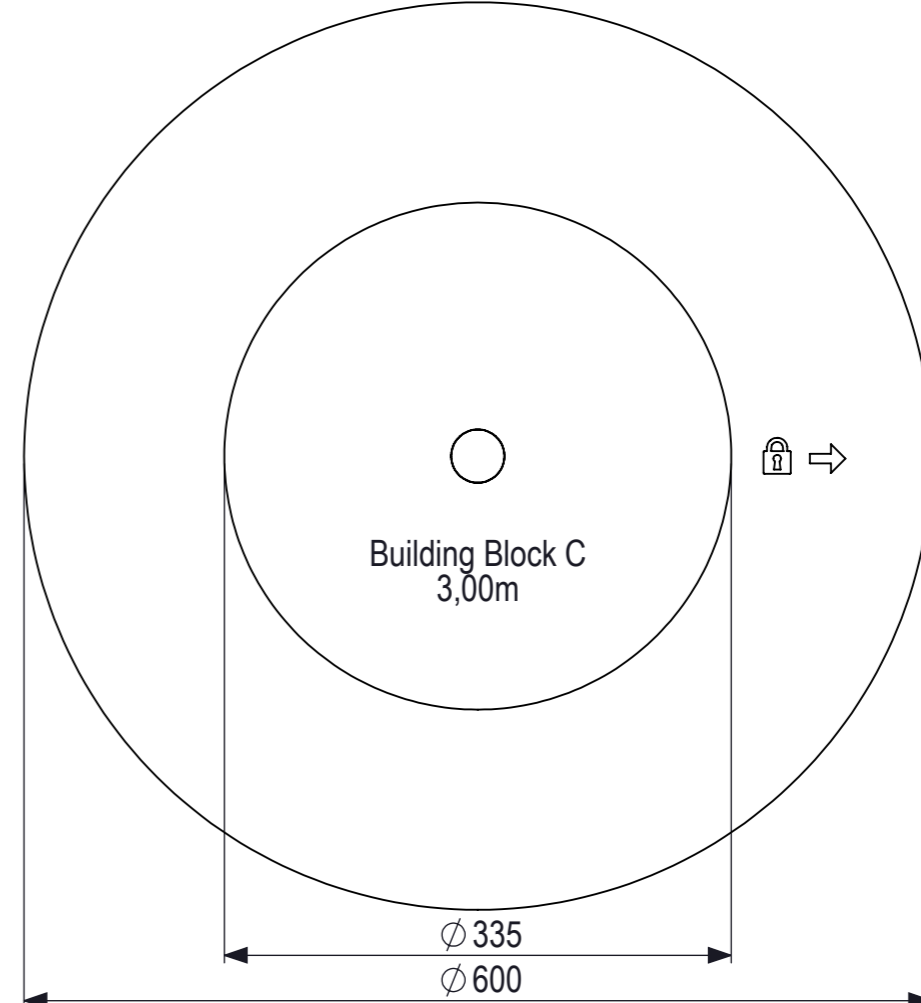

CP-1112B
0,50m

Ijlander BV
Oude Dijk 10
8096 RK Oldebroek | The Netherlands
T +31 (0)525 633420 | F +31 (0)525 631067
info@ijlander.com | www.ijlander.com

benaming/name						Click & Play Draaikogel		
proj.	eenheid/unit	getekend/drawn	datum/date	naam/name	paraaf/signature			
	cm		23-5-2019	TB				
schaal/scale	tekeningnummer/drawingnumber		blad/sheet	wijz./rev.	form./size			
1:20	CP-1112B-INS		1 - 2	-	A3			