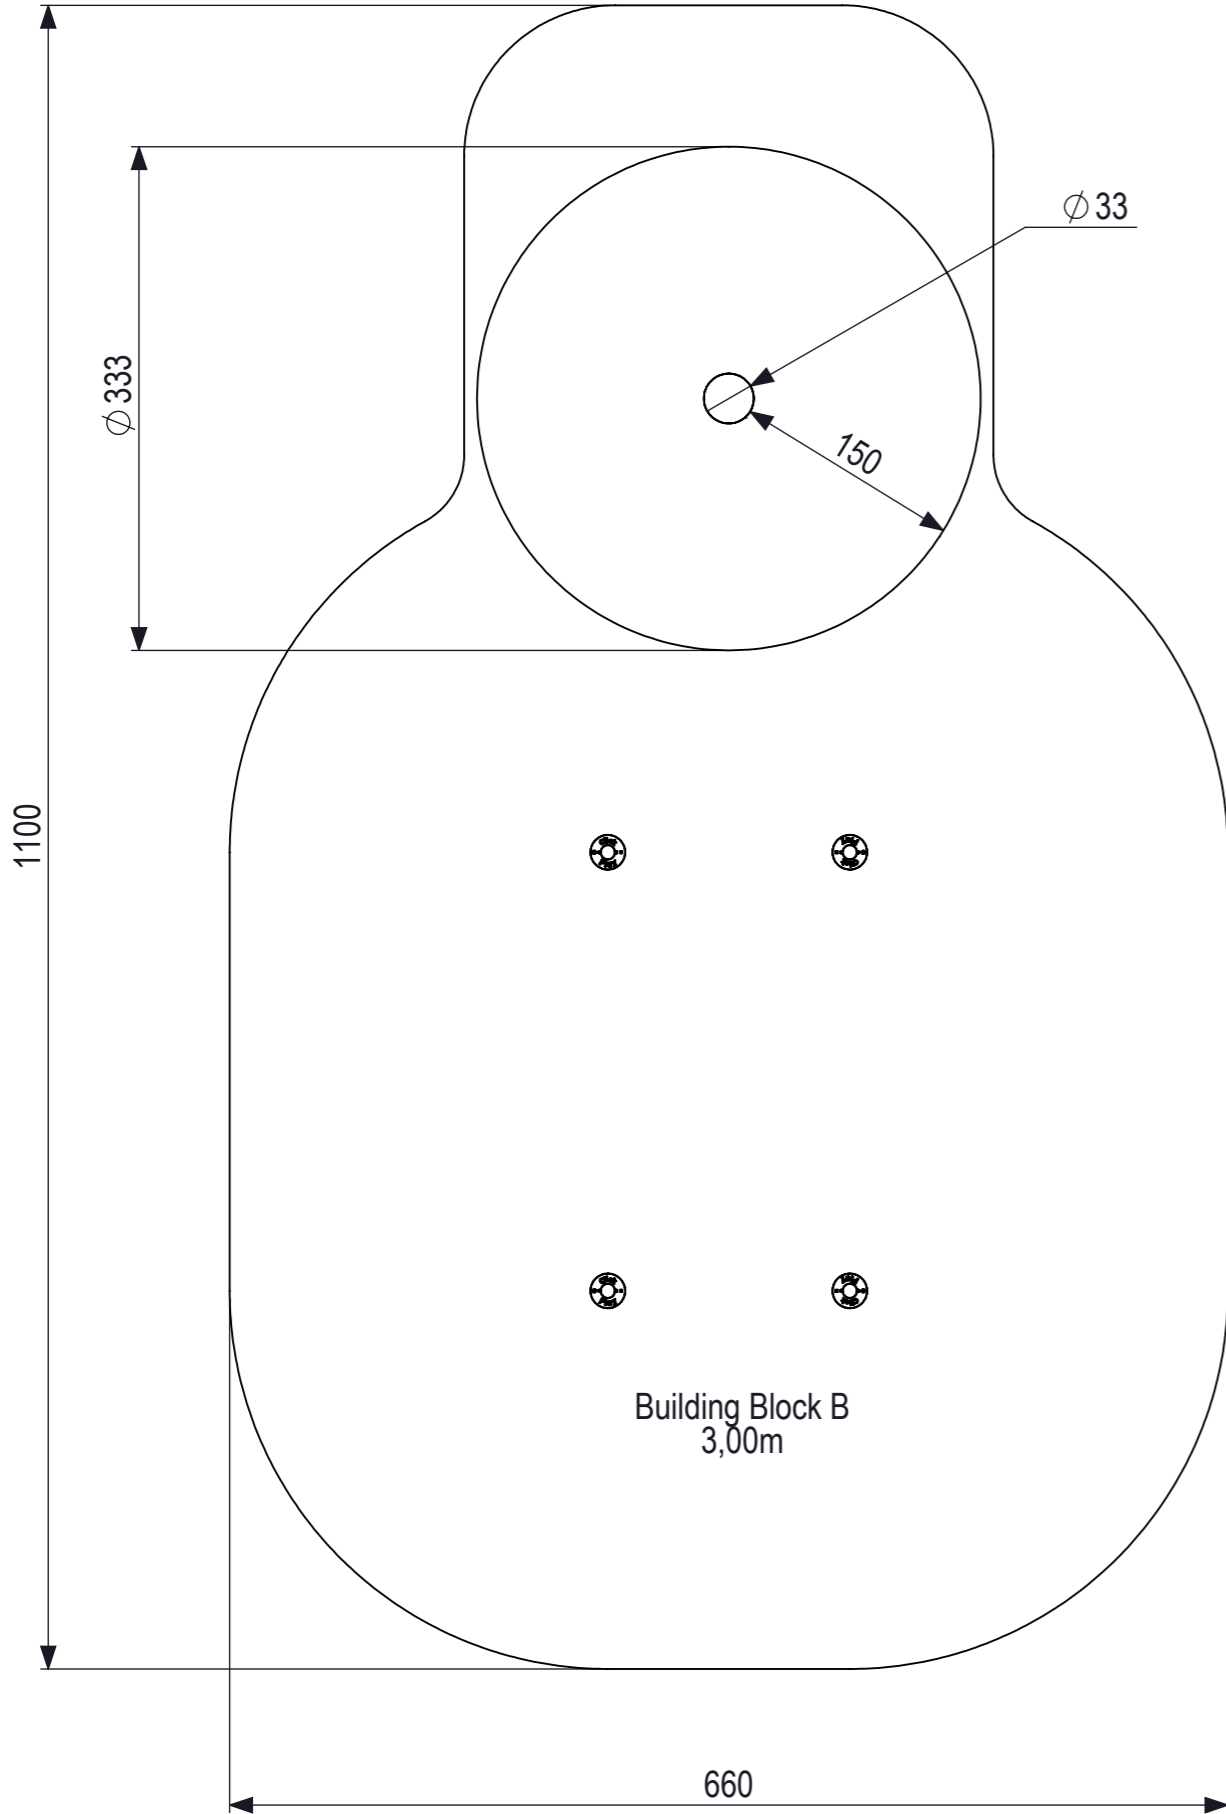

Plaatsing volgens NEN-EN 1176 blijft van kracht.

IJSLANDER

IJSLANDER BV
Oude Dijk 10
8096 RK Oldebroek | The Netherlands
T +31 (0)525 633420 | F +31 (0)525 631067
info@ijslander.com | www.ijslander.com

benaming/name		Click & Play Draaikogel					
proj.		eenheid/unit	getekend/drawn	datum/date	naam/name	paraaf/signature	
		cm		10-8-2020	TB		
schaal/scale	tekeningnummer/drawingnumber			blad/sheet	wijz./rev.	form./size	
1:50	CP-1112-R03-INS			2 - 2	-	A3