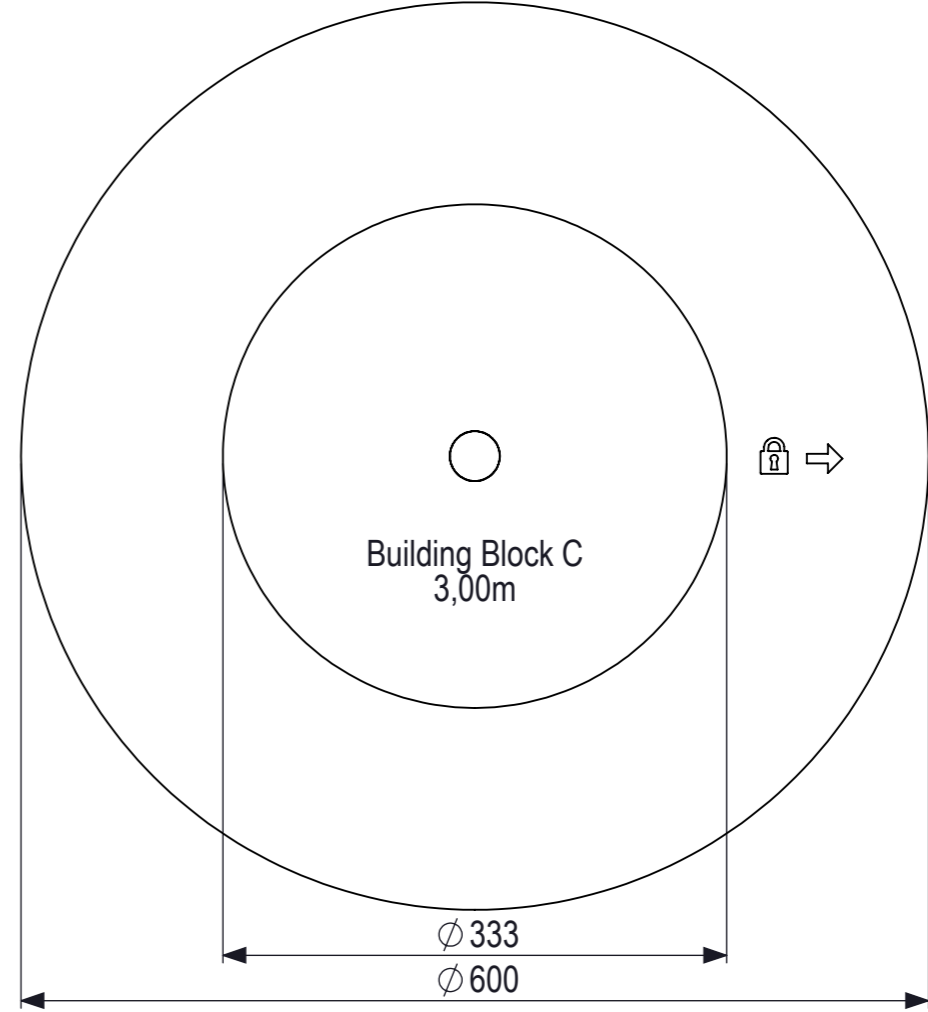

Plaatsing volgens NEN-EN 1176 blijft van kracht.

IJSLANDER

IJSLANDER BV
Oude Dijk 10
8096 RK Oldebroek | The Netherlands
T +31 (0)525 633420 | F +31 (0)525 631067
info@ijslander.com | www.ijslander.com

benaming/name		Click & Play Draaikogel					
proj.		eenheid/unit	getekend/drawn	datum/date	naam/name	paraaf/signature	
		cm		10-8-2020	TB		
schaal/scale	tekeningnummer/drawingnumber			blad/sheet	wijz./rev.	form./size	
1:50	CP-1112-R03-INS			2 - 2	-	A3