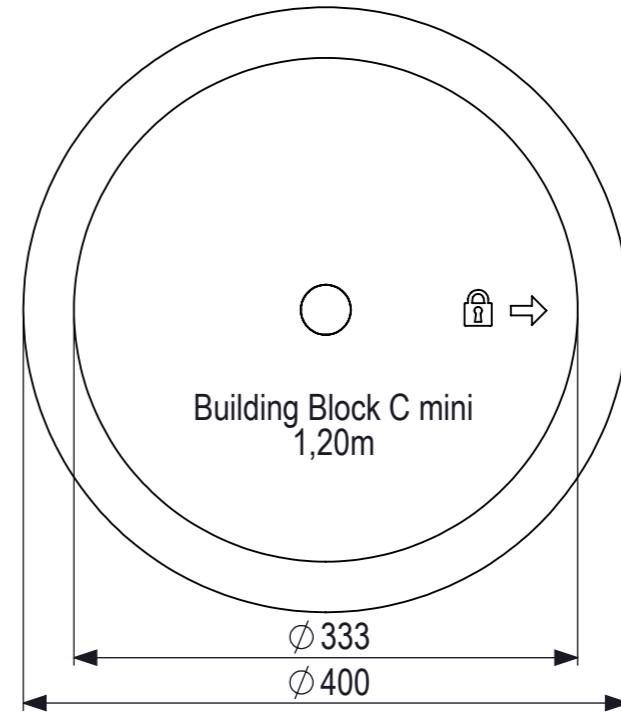

Plaatsing volgens NEN-EN 1176 blijft van kracht.

IJSLANDER

IJSLANDER BV
Oude Dijk 10
8096 RK Oldebroek | The Netherlands
T +31 (0)525 633420 | F +31 (0)525 631067
info@ijslander.com | www.ijslander.com

benaming/name		Click & Play Draaikogel					
proj.		eenheid/unit	getekend/drawn	datum/date	naam/name	paraaf/signature	
		cm		10-8-2020	TB		
schaal/scale	tekeningnummer/drawingnumber			blad/sheet	wijz./rev.	form./size	
1:50	CP-1112-R03-INS			2 - 2	-	A3