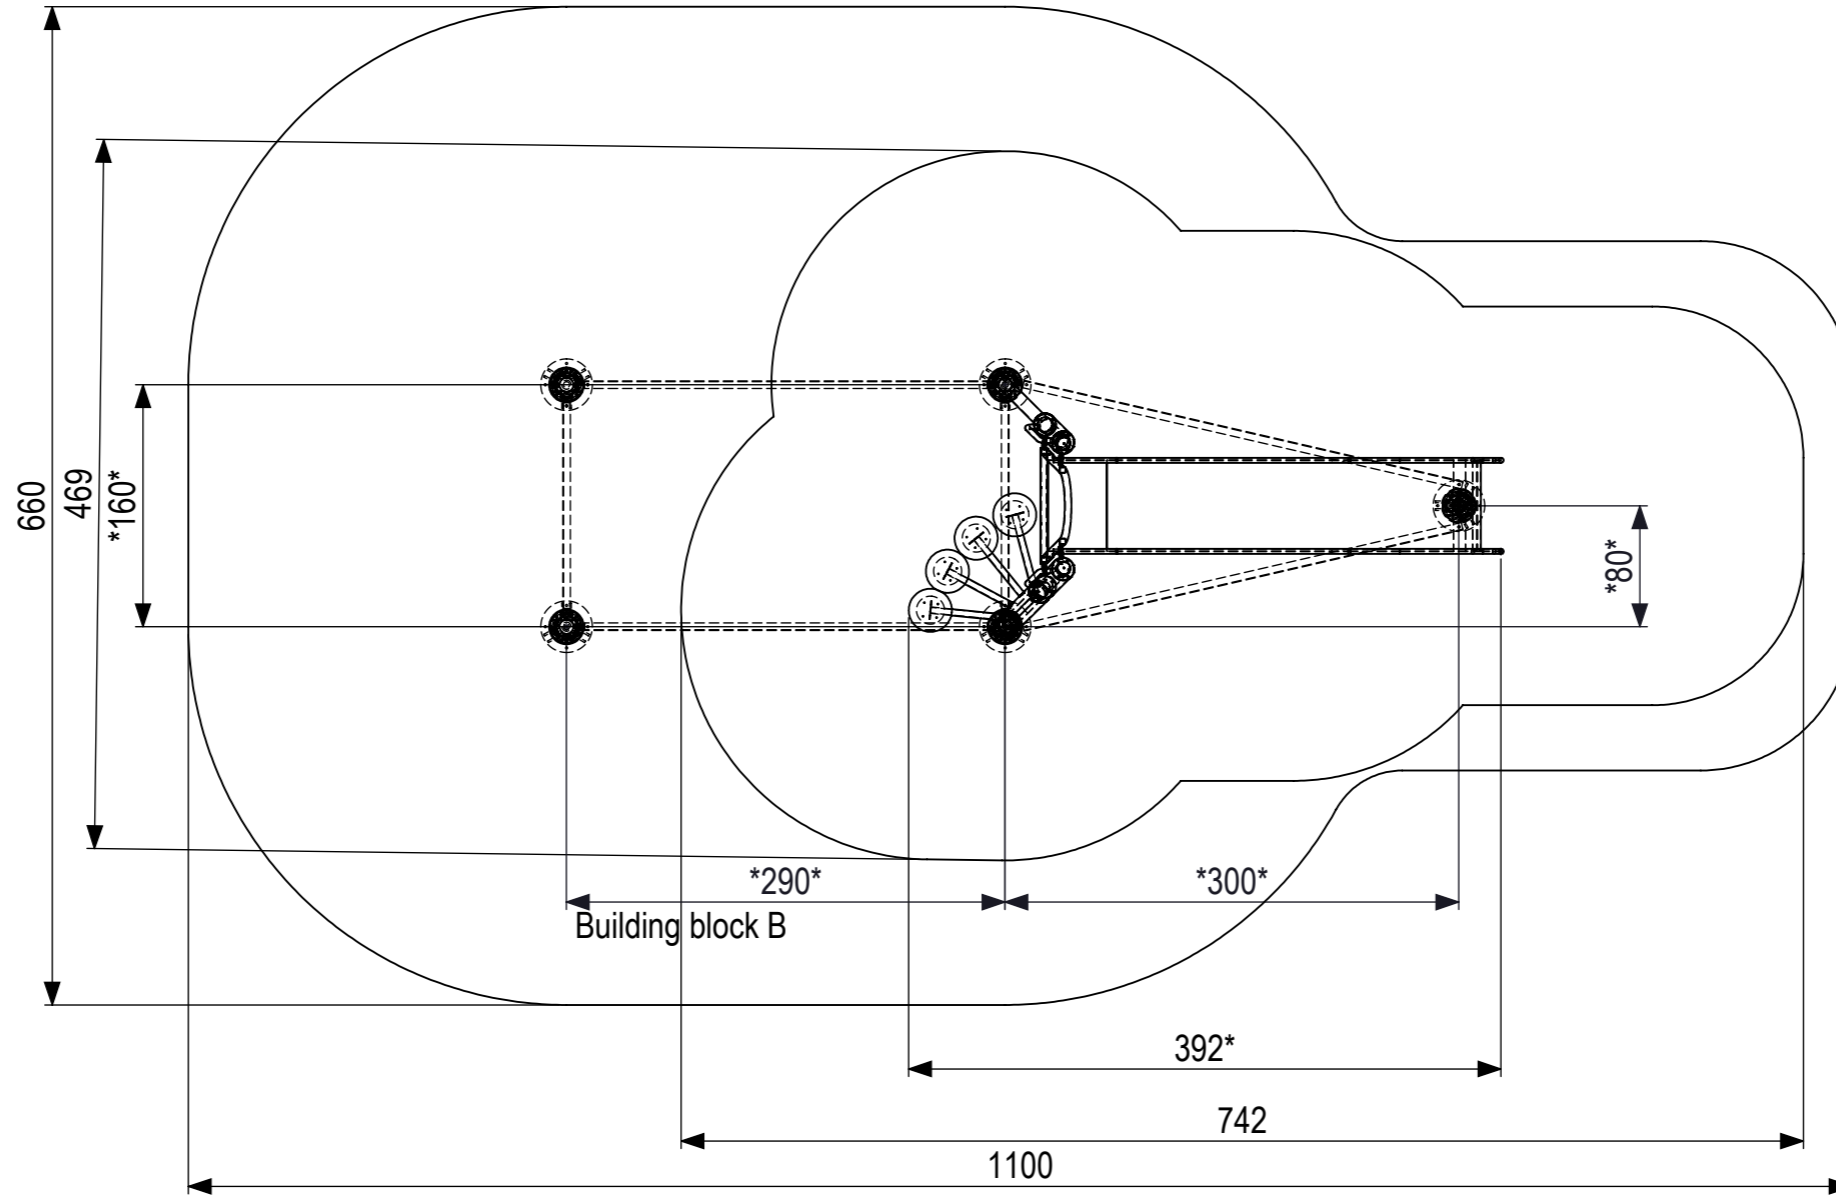

Bij bouten zonder borgmoeren LOCTITE gebruiken!!

Maten met een * zijn hart maten

 <p>IJSLANDER Oude Dijk 10 8096 RK Oldebroek The Netherlands T +31 (0)525 633420 F +31 (0)525 631067 info@ijslander.com www.ijslander.com</p>		benaming/name		Jungle&Ruins Glijbaan H=1,5m				
		proj.	eenheid/unit	datum date	naam name	paraaf signature		
schaal/scale 1:50		getekend drawn 19-4-2018		tekeningnummer/drawingnumber 6004B-INS		blad/sheet 1-2	wijz./rev. -	form./size A3

Plaatsing volgens NEN-EN 1176 blijft van kracht.

 IJSLANDER		IJslander BV Oude Dijk 10 8096 RK Oldebroek The Netherlands T +31 (0)525 633420 F +31 (0)525 631067 info@ijslander.com www.ijslander.com		benaming/name Jungle&Ruins Glijbaan H=1,5m	
		proj. 	eenheid/unit cm	getekend/drawn PT	datum/date 19-4-2018
schaal/scale 1:50	tekeningnummer/drawingnumber 6004B-INS		blad/sheet 2 - 2	wijz./rev. -	form./size A3