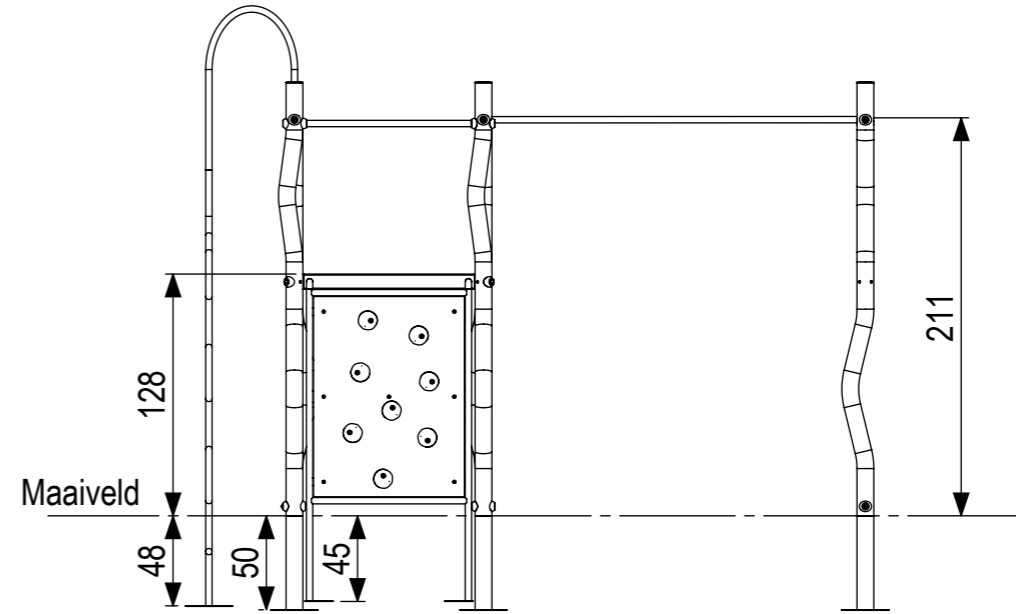

SCALE 1:50

 <p><b>IJSLANDER</b></p>	<p>Ijlander BV Oude Dijk 10 8096 RK Oldebroek   The Netherlands T +31 (0)525 633420   F +31 (0)525 631067 info@ijlander.com   www.ijlander.com</p>		<p>benaming/name <b>Madera combitoestel XXL vario</b></p>		
	<p>proj. </p>	<p>eenheid/unit cm</p>	<p>datum 15-8-2019</p>	<p>naam AW</p>	<p>paraaf signature</p>
<p>schaal/scale 1:75</p>	<p>tekeningnummer/drawingnumber 1418-01D-INS</p>		<p>blad/sheet 1-3</p>	<p>wijz./rev. -</p>	<p>form./size A3</p>

Onder standers nr 1 voet nr 911472

Onder overige standers voet nr 944147

### Positionering standers

 <b>IJSLANDER</b>		Ijlander BV Oude Dijk 10 8096 RK Oldebroek   The Netherlands T +31 (0)525 633420   F +31 (0)525 631067 info@ijlander.com   www.ijlander.com		benaming/name <b>Madera combitoestel XXL vario</b>			
		proj. 	eenheid/unit cm	getekend/drawn AW	datum/date 15-8-2019	naam/name AW	paraaf/signature
schaal/scale 1:20	tekeningnummer/drawingnumber 1418-01D-INS			blad/sheet 2 - 3	wijz./rev. -	form./size A3	