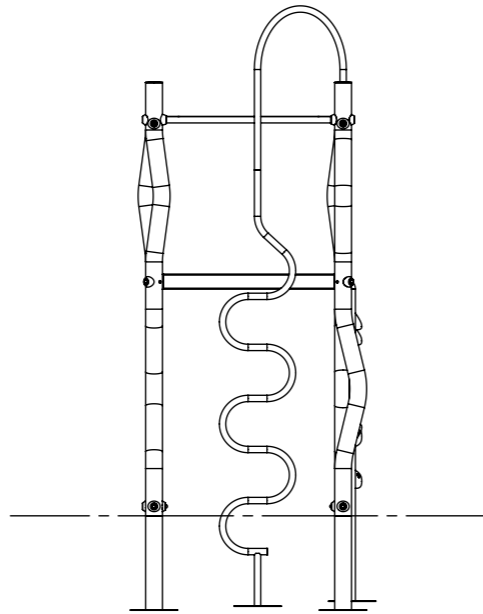

IJSLANDER	Ijslander BV Oude Dijk 10 8096 RK Oldebroek | The Netherlands T +31 (0)525 633420 | F +31 (0)525 631067 info@ijslander.com | www.ijslander.com		benaming/name Madera combitoestel XXL vario		
	proj. 	eenheid/unit cm	datum date 15-8-2019	naam name AW	paraaf signature
schaal/scale 1:40	tekeningnummer/drawingnumber 1418-01D-INS		blad/sheet 3 - 3	wijz./rev. -	form./size A3