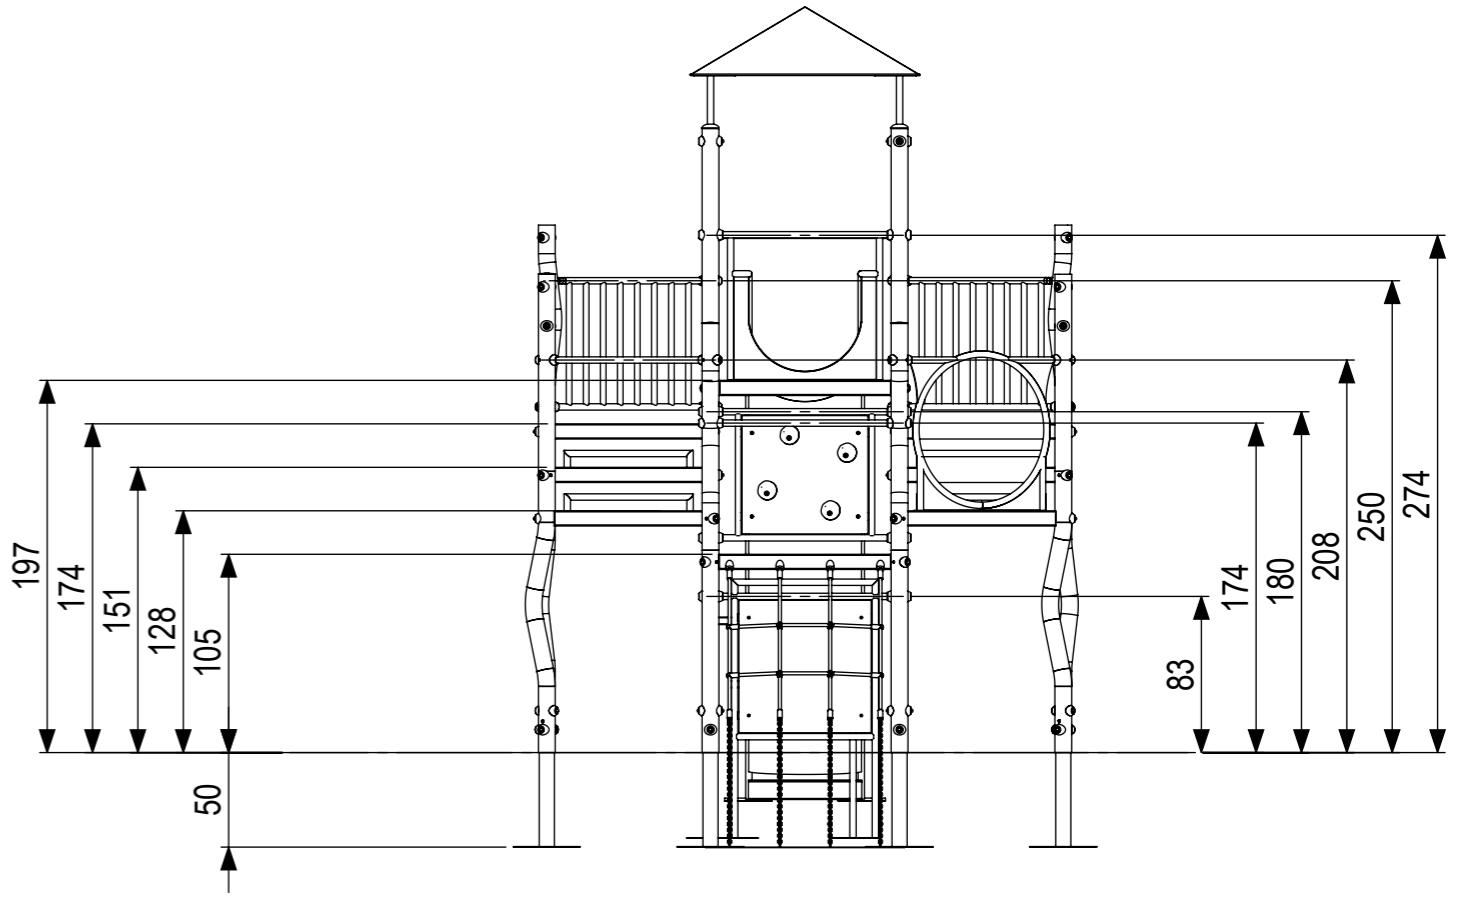

SCALE 1:50

 <p><b>IJSLANDER</b></p>	<p>Ijlander BV Oude Dijk 10 8096 RK Oldebroek   The Netherlands T +31 (0)525 633420   F +31 (0)525 631067 info@ijlander.com   www.ijlander.com</p>		<p>benaming/name <b>Madera combitoestel XXL vario</b></p>		
	<p>proj. </p>	<p>eenheid/unit cm</p>	<p>datum 15-8-2019</p>	<p>naam AW</p>	<p>paraaf signature</p>
<p>schaal/scale 1:75</p>	<p>tekeningnummer/drawingnumber 1418-01D-INS</p>		<p>blad/sheet 1-3</p>	<p>wijz./rev. -</p>	<p>form./size A3</p>

Onder standers nr 1 voet nr 911472

Onder overige standers voet nr 944147

### Positionering standers

 <b>IJSLANDER</b>		Ijlander BV Oude Dijk 10 8096 RK Oldebroek   The Netherlands T +31 (0)525 633420   F +31 (0)525 631067 info@ijlander.com   www.ijlander.com		benaming/name <b>Madera combitoestel XXL vario</b>			
		proj. 	eenheid/unit cm	getekend/drawn AW	datum/date 15-8-2019	naam/name AW	paraaf/signature
schaal/scale 1:20	tekeningnummer/drawingnumber 1418-01D-INS			blad/sheet 2 - 3	wijz./rev. -	form./size A3	