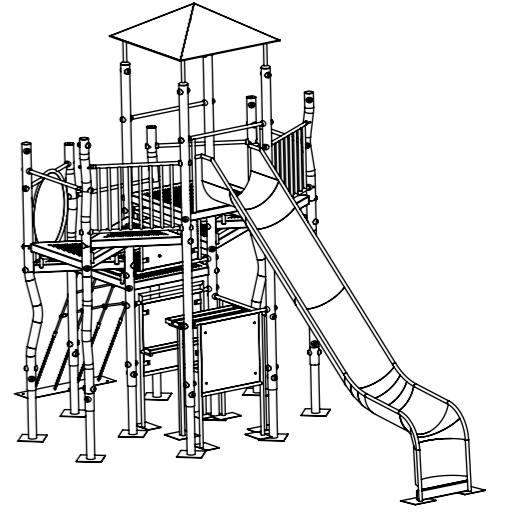

SCALE 1:50

 <p><b>IJSLANDER</b></p>	<p>Ijlander BV Oude Dijk 10 8096 RK Oldebroek   The Netherlands T +31 (0)525 633420   F +31 (0)525 631067 info@ijlander.com   www.ijlander.com</p>		<p>benaming/name <b>Madera combitoestel XXL vario</b></p>		
	<p>proj. </p>	<p>eenheid/unit cm</p>	<p>datum 15-8-2019</p>	<p>naam AW</p>	<p>paraaf signature</p>
<p>schaal/scale 1:75</p>	<p>tekeningnummer/drawingnumber 1418-01D-INS</p>		<p>blad/sheet 1-3</p>	<p>wijz./rev. -</p>	<p>form./size A3</p>

Onder standers nr 1 voet nr 911472

Onder overige standers voet nr 944147