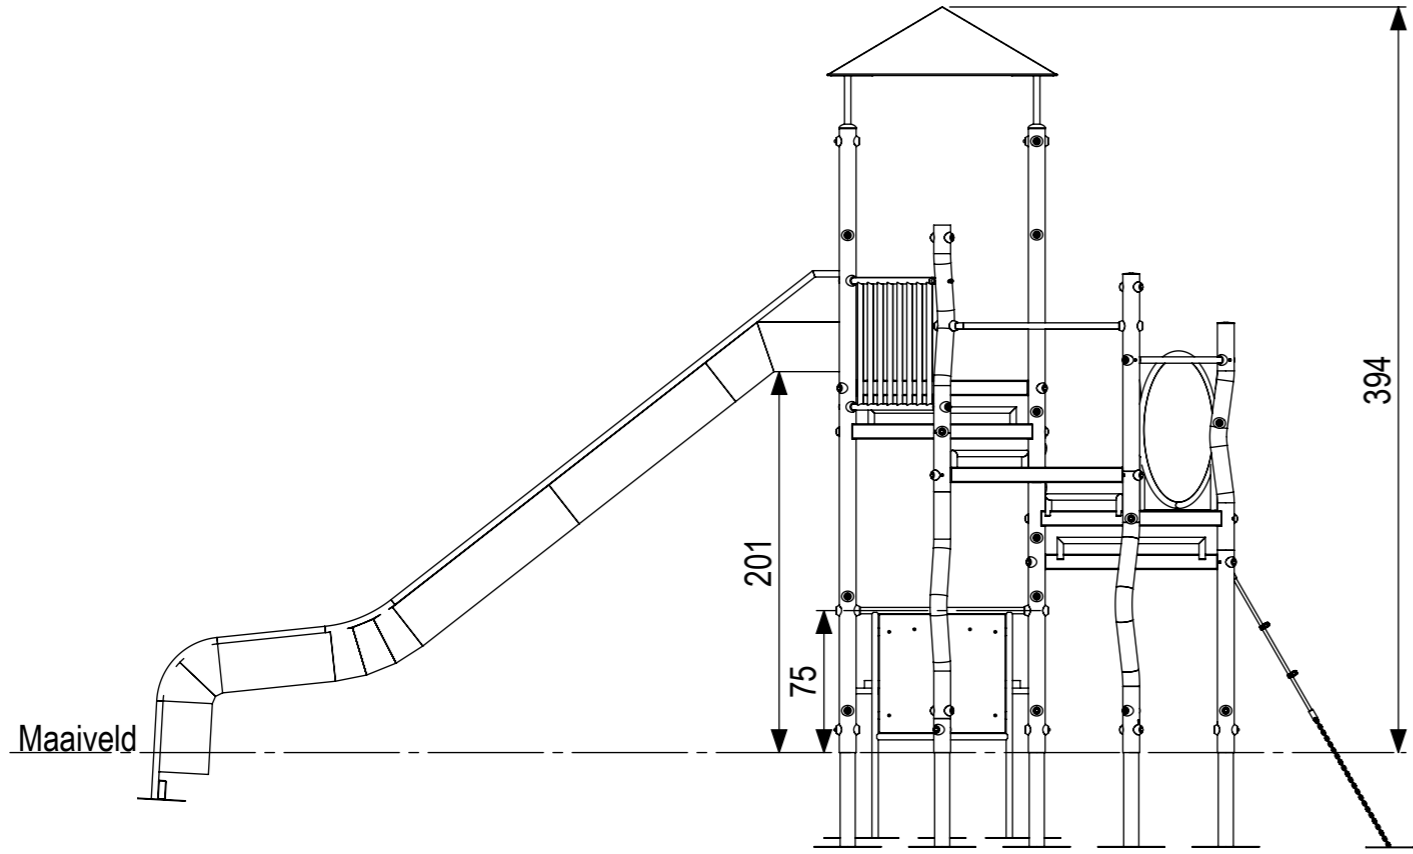

SCALE 1:50

 <p><b>IJSLANDER</b></p>	<p>Ijlander BV Oude Dijk 10 8096 RK Oldebroek   The Netherlands T +31 (0)525 633420   F +31 (0)525 631067 info@ijlander.com   www.ijlander.com</p>		<p>benaming/name <b>Madera combitoestel XXL vario</b></p>		
	<p>proj. </p>	<p>eenheid/unit cm</p>	<p>datum 15-8-2019</p>	<p>naam AW</p>	<p>paraaf signature</p>
<p>schaal/scale 1:75</p>	<p>tekeningnummer/drawingnumber 1418-01D-INS</p>		<p>blad/sheet 1-3</p>	<p>wijz./rev. -</p>	<p>form./size A3</p>

Onder standers nr 1 voet nr 911472

Onder overige standers voet nr 944147

### Positionering standers

 <b>IJSLANDER</b>		Ijlander BV Oude Dijk 10 8096 RK Oldebroek   The Netherlands T +31 (0)525 633420   F +31 (0)525 631067 info@ijlander.com   www.ijlander.com		benaming/name <b>Madera combitoestel XXL vario</b>			
		proj. 	eenheid/unit cm	getekend/drawn AW	datum/date 15-8-2019	naam/name AW	paraaf/signature
schaal/scale 1:20	tekeningnummer/drawingnumber 1418-01D-INS			blad/sheet 2 - 3	wijz./rev. -	form./size A3	