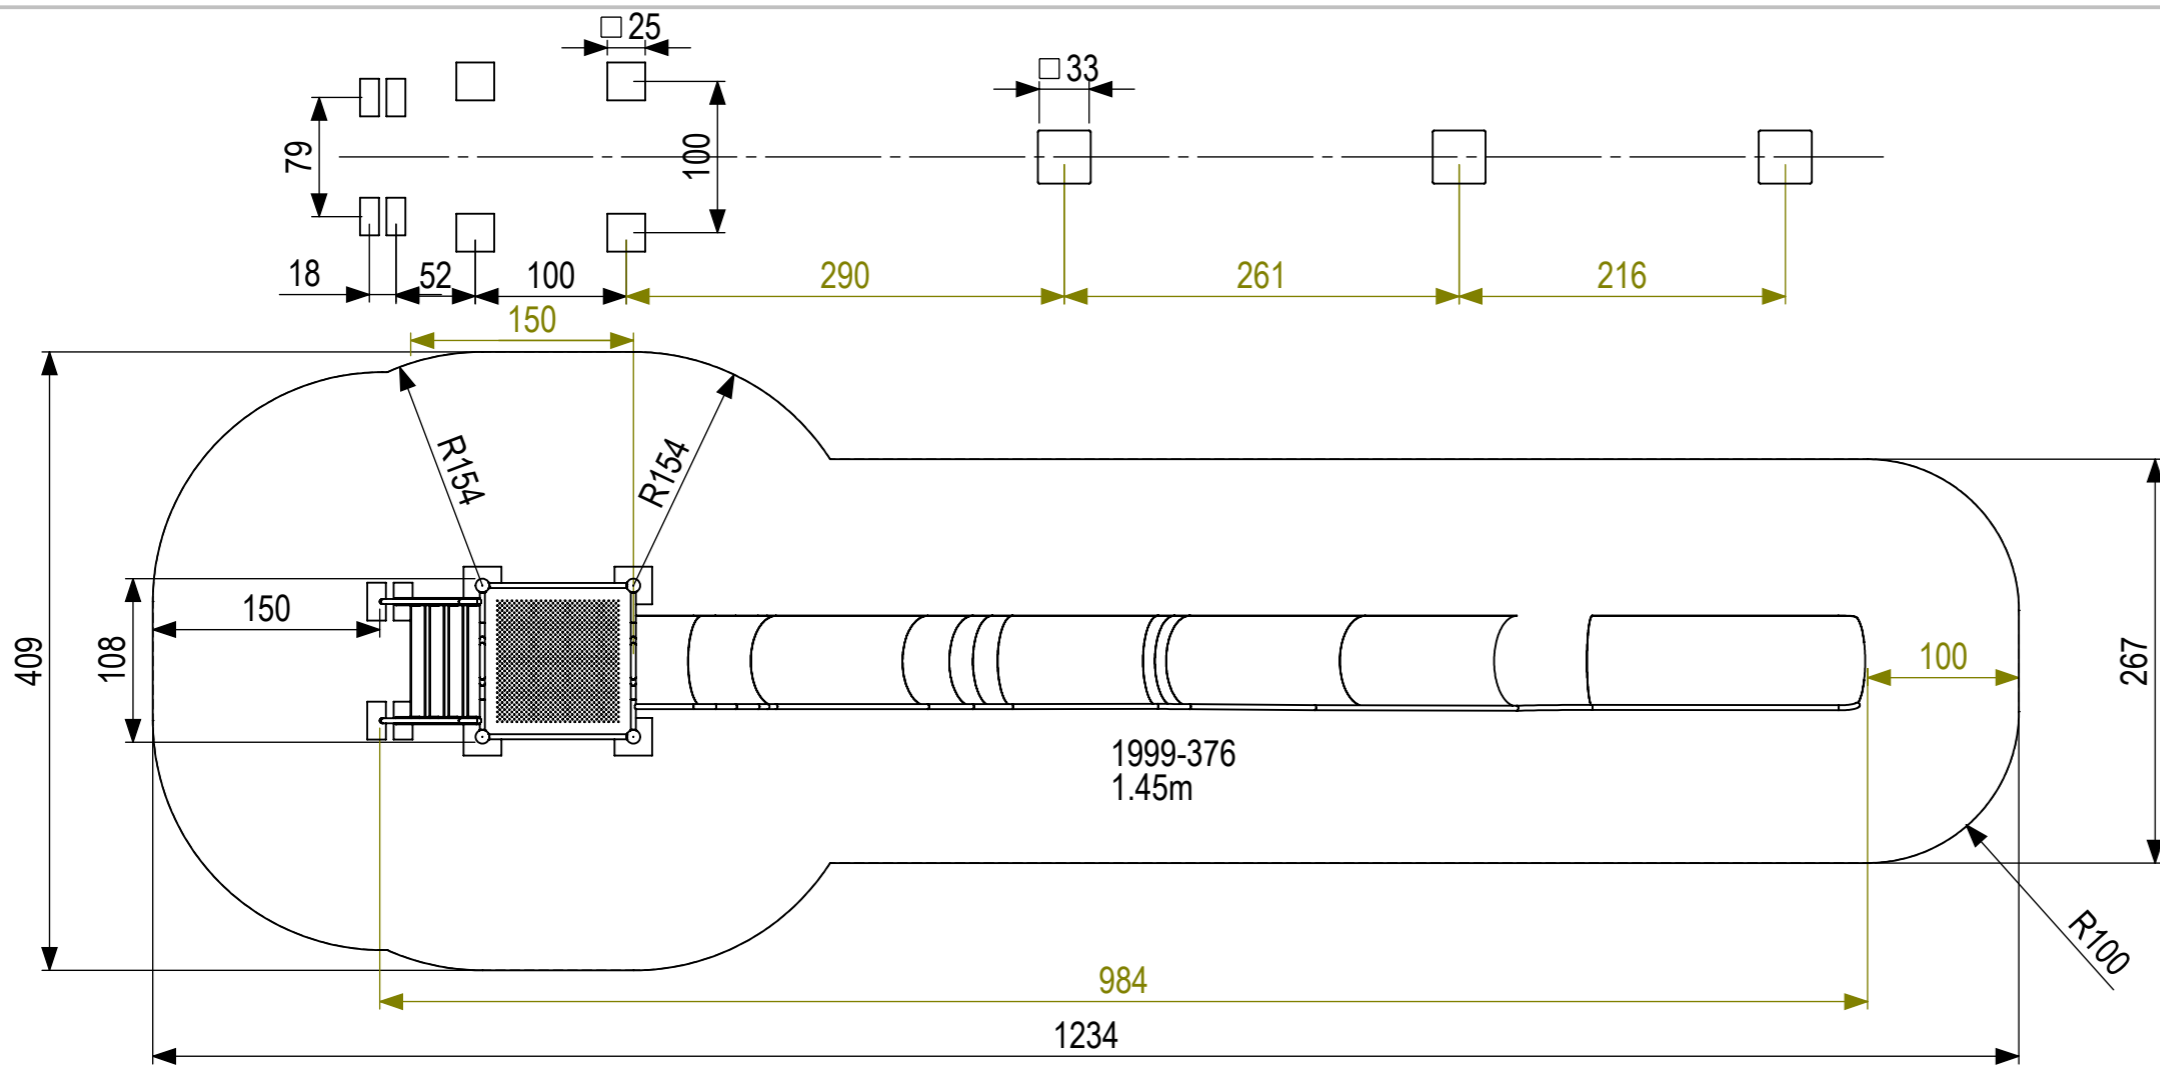

All rights reserved. Reproduction
in whole or in part without the
written permission of the
author is prohibited.

SCALE 1:100

0 10 20 30 40 50 60 70 80
mm