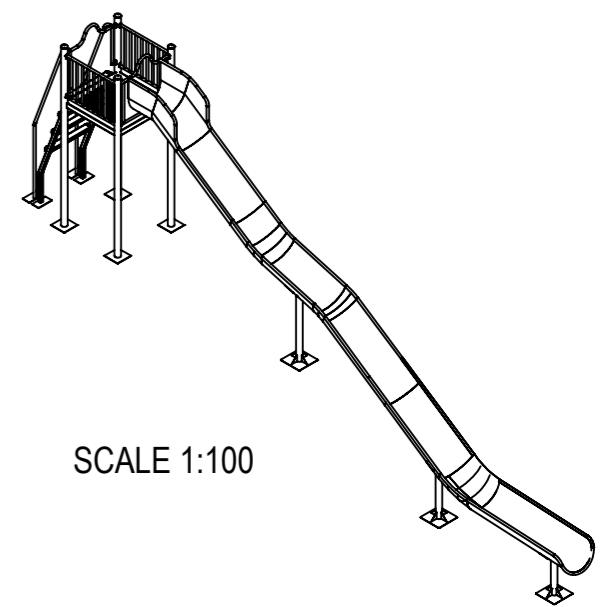

All rights reserved. Reproduction
in whole or in part without the
written permission of the
author is prohibited.

SCALE 1:100

0 10 20 30 40 50 60 70 80
mm