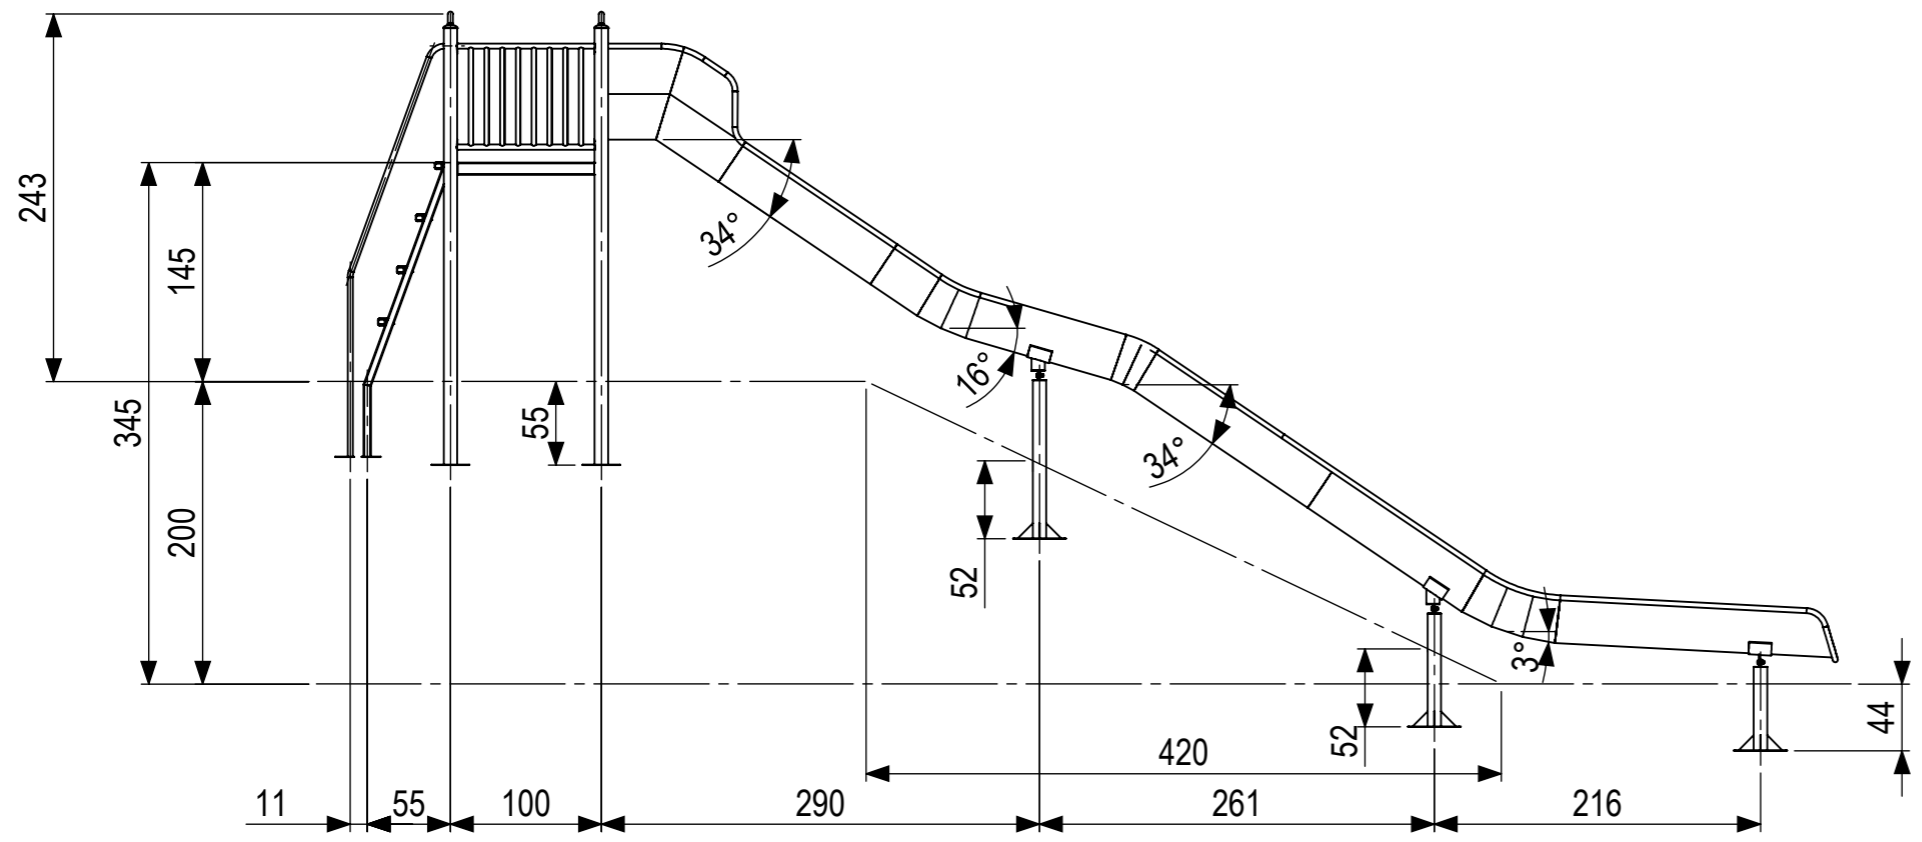

IJSLANDER IJslander BV Oude Dijk 10 8096 RK Oldebroek | The Netherlands T +31 (0)525 633420 | F +31 (0)525 631067 info@ijslander.com | www.ijslander.com		benaming/name Taludglijbaan met toren H=3,45m 30°					
		proj. 	eenheid/unit cm	getekend/drawn AW	datum/date 8-1-2019	naam/name AW	paraaf/signature
schaal/scale 1:50		tekeningnummer/drawingnumber 1999-376-INS			blad/sheet 1 - 1	wijz./rev. -	form./size A3