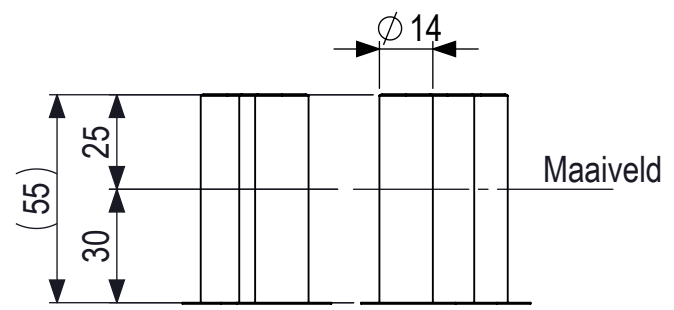

IJSLANDER BV
Oude Dijk 10
8096 RK Oldebroek | The Netherlands
T +31 (0)525 633420 | F +31 (0)525 631067
info@ijslander.com | www.ijslander.com

benaming/name		Madera Stappaal					
proj.		eenheid/unit	datum date	naam name	status		
		cm	5-11-2018	TB	klant akk.		
schaal/scale		tekeningnummer/drawingnumber			blad/sheet	wijz./rev.	form./size
1:20		1421B-INS			1 - 1	-	A4