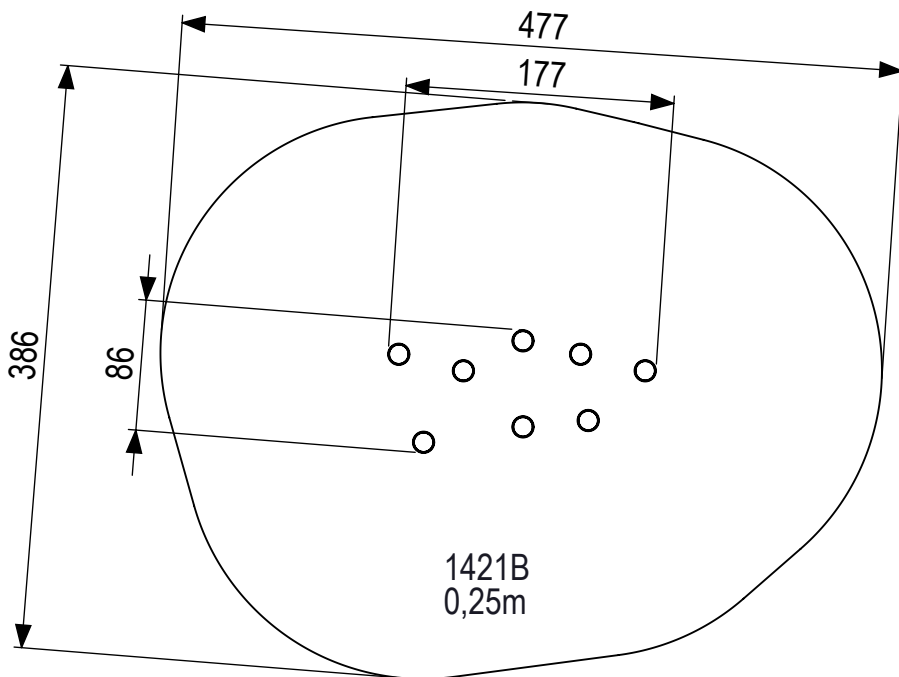

SCALE 1:50

IJSLANDER BV
Oude Dijk 10
8096 RK Oldebroek | The Netherlands
T +31 (0)525 633420 | F +31 (0)525 631067
info@ijslander.com | www.ijslander.com

benaming/name		Madera Stappaal					
proj.		eenheid/unit	datum date	naam name	status		
		cm	5-11-2018	TB	klant akk.		
schaal/scale		tekeningnummer/drawingnumber			blad/sheet	wijz./rev.	form./size
1:20		1421B-INS			1 - 1	-	A4