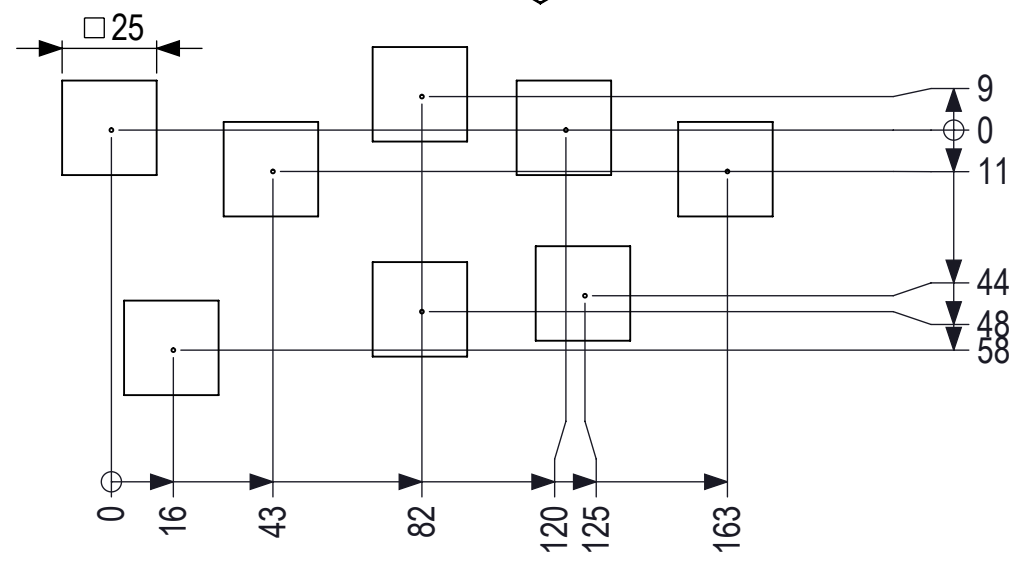

IJSLANDER BV
Oude Dijk 10
8096 RK Oldebroek | The Netherlands
T +31 (0)525 633420 | F +31 (0)525 631067
info@ijslander.com | www.ijslander.com

benaming/name		Madera Stappaal					
proj.		eenheid/unit	datum date	naam name	status		
		cm	5-11-2018	TB	klant akk.		
schaal/scale		tekeningnummer/drawingnumber			blad/sheet	wijz./rev.	form./size
1:20		1421B-INS			1 - 1	-	A4