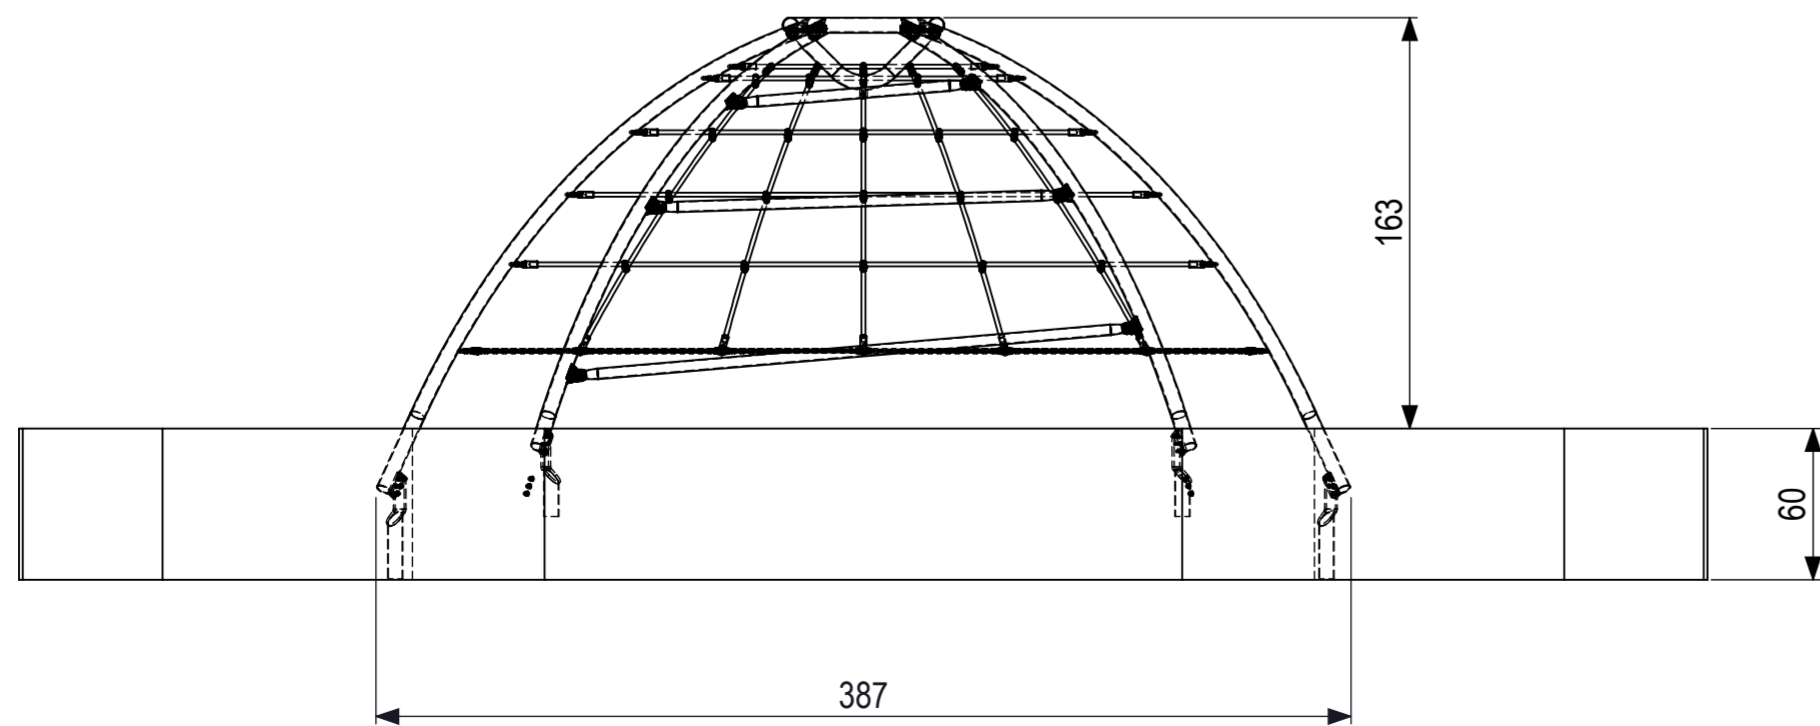

0 10 20 30 40 50 60 70 80
mm

benaming/name		Klim en Klauter Piramide			
proj.	eenheid/unit	datum/date	naam/namé	paraf/signature	
	cm	5-7-2018	GM		
schaal/scale	tekeningnummer/drawingnumber	blad/sheet		wijz./rev.	form./size
1:30	1059-INS	1-1		-	A2