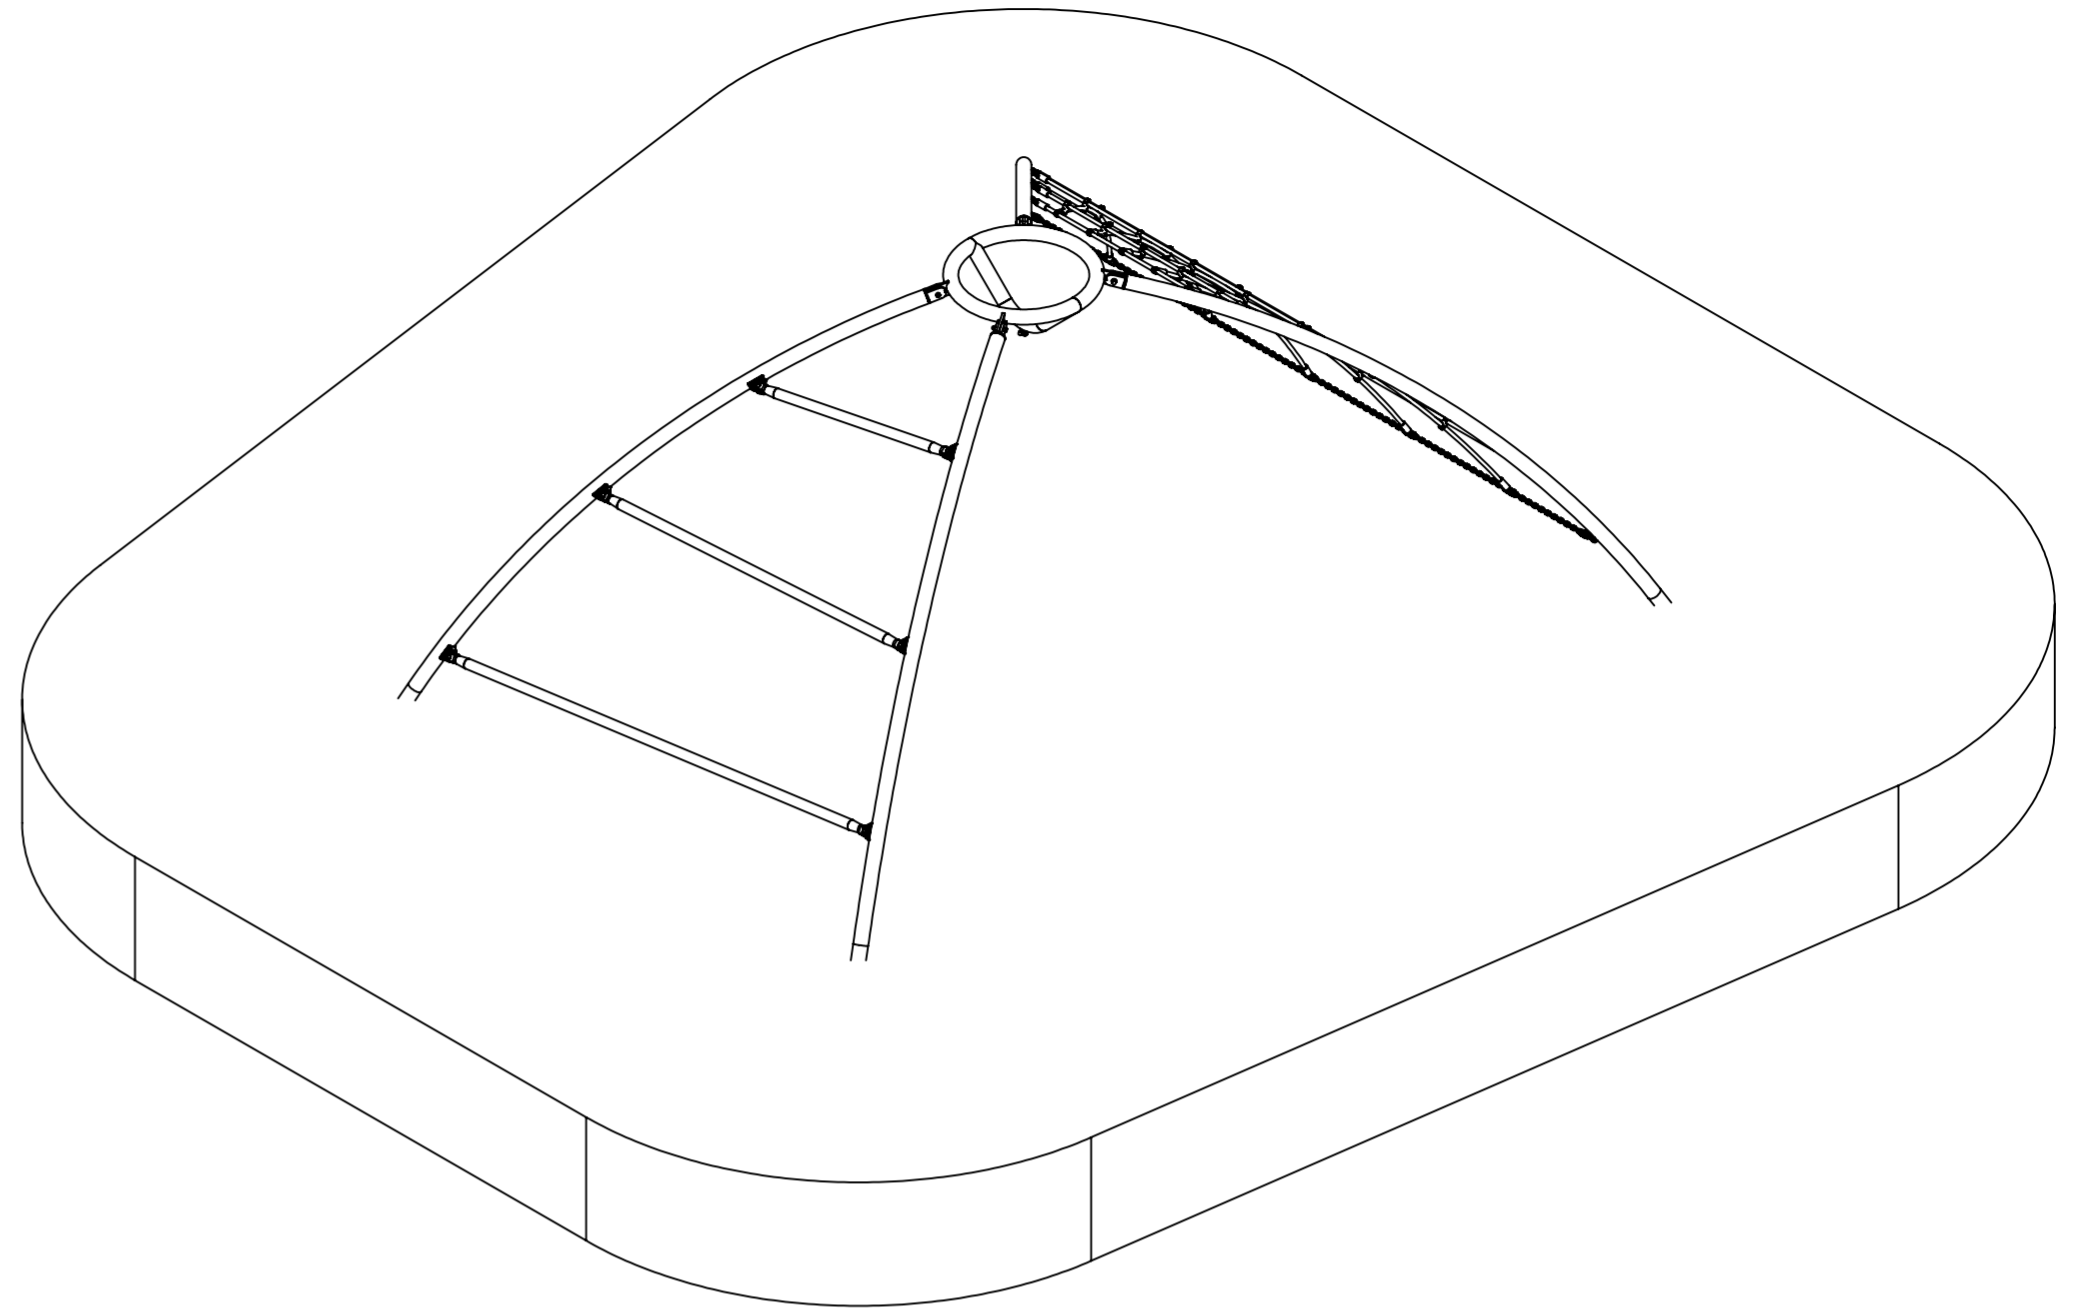

0 10 20 30 40 50 60 70 80
mm

benaming/name		Klim en Klauter Piramide			
proj.	eenheid/unit	datum/date	naam/namé	paraf/signature	
	cm	5-7-2018	GM		
schaal/scale	tekeningnummer/drawingnumber	blad/sheet		wijz./rev.	form./size
1:30	1059-INS	1-1		-	A2