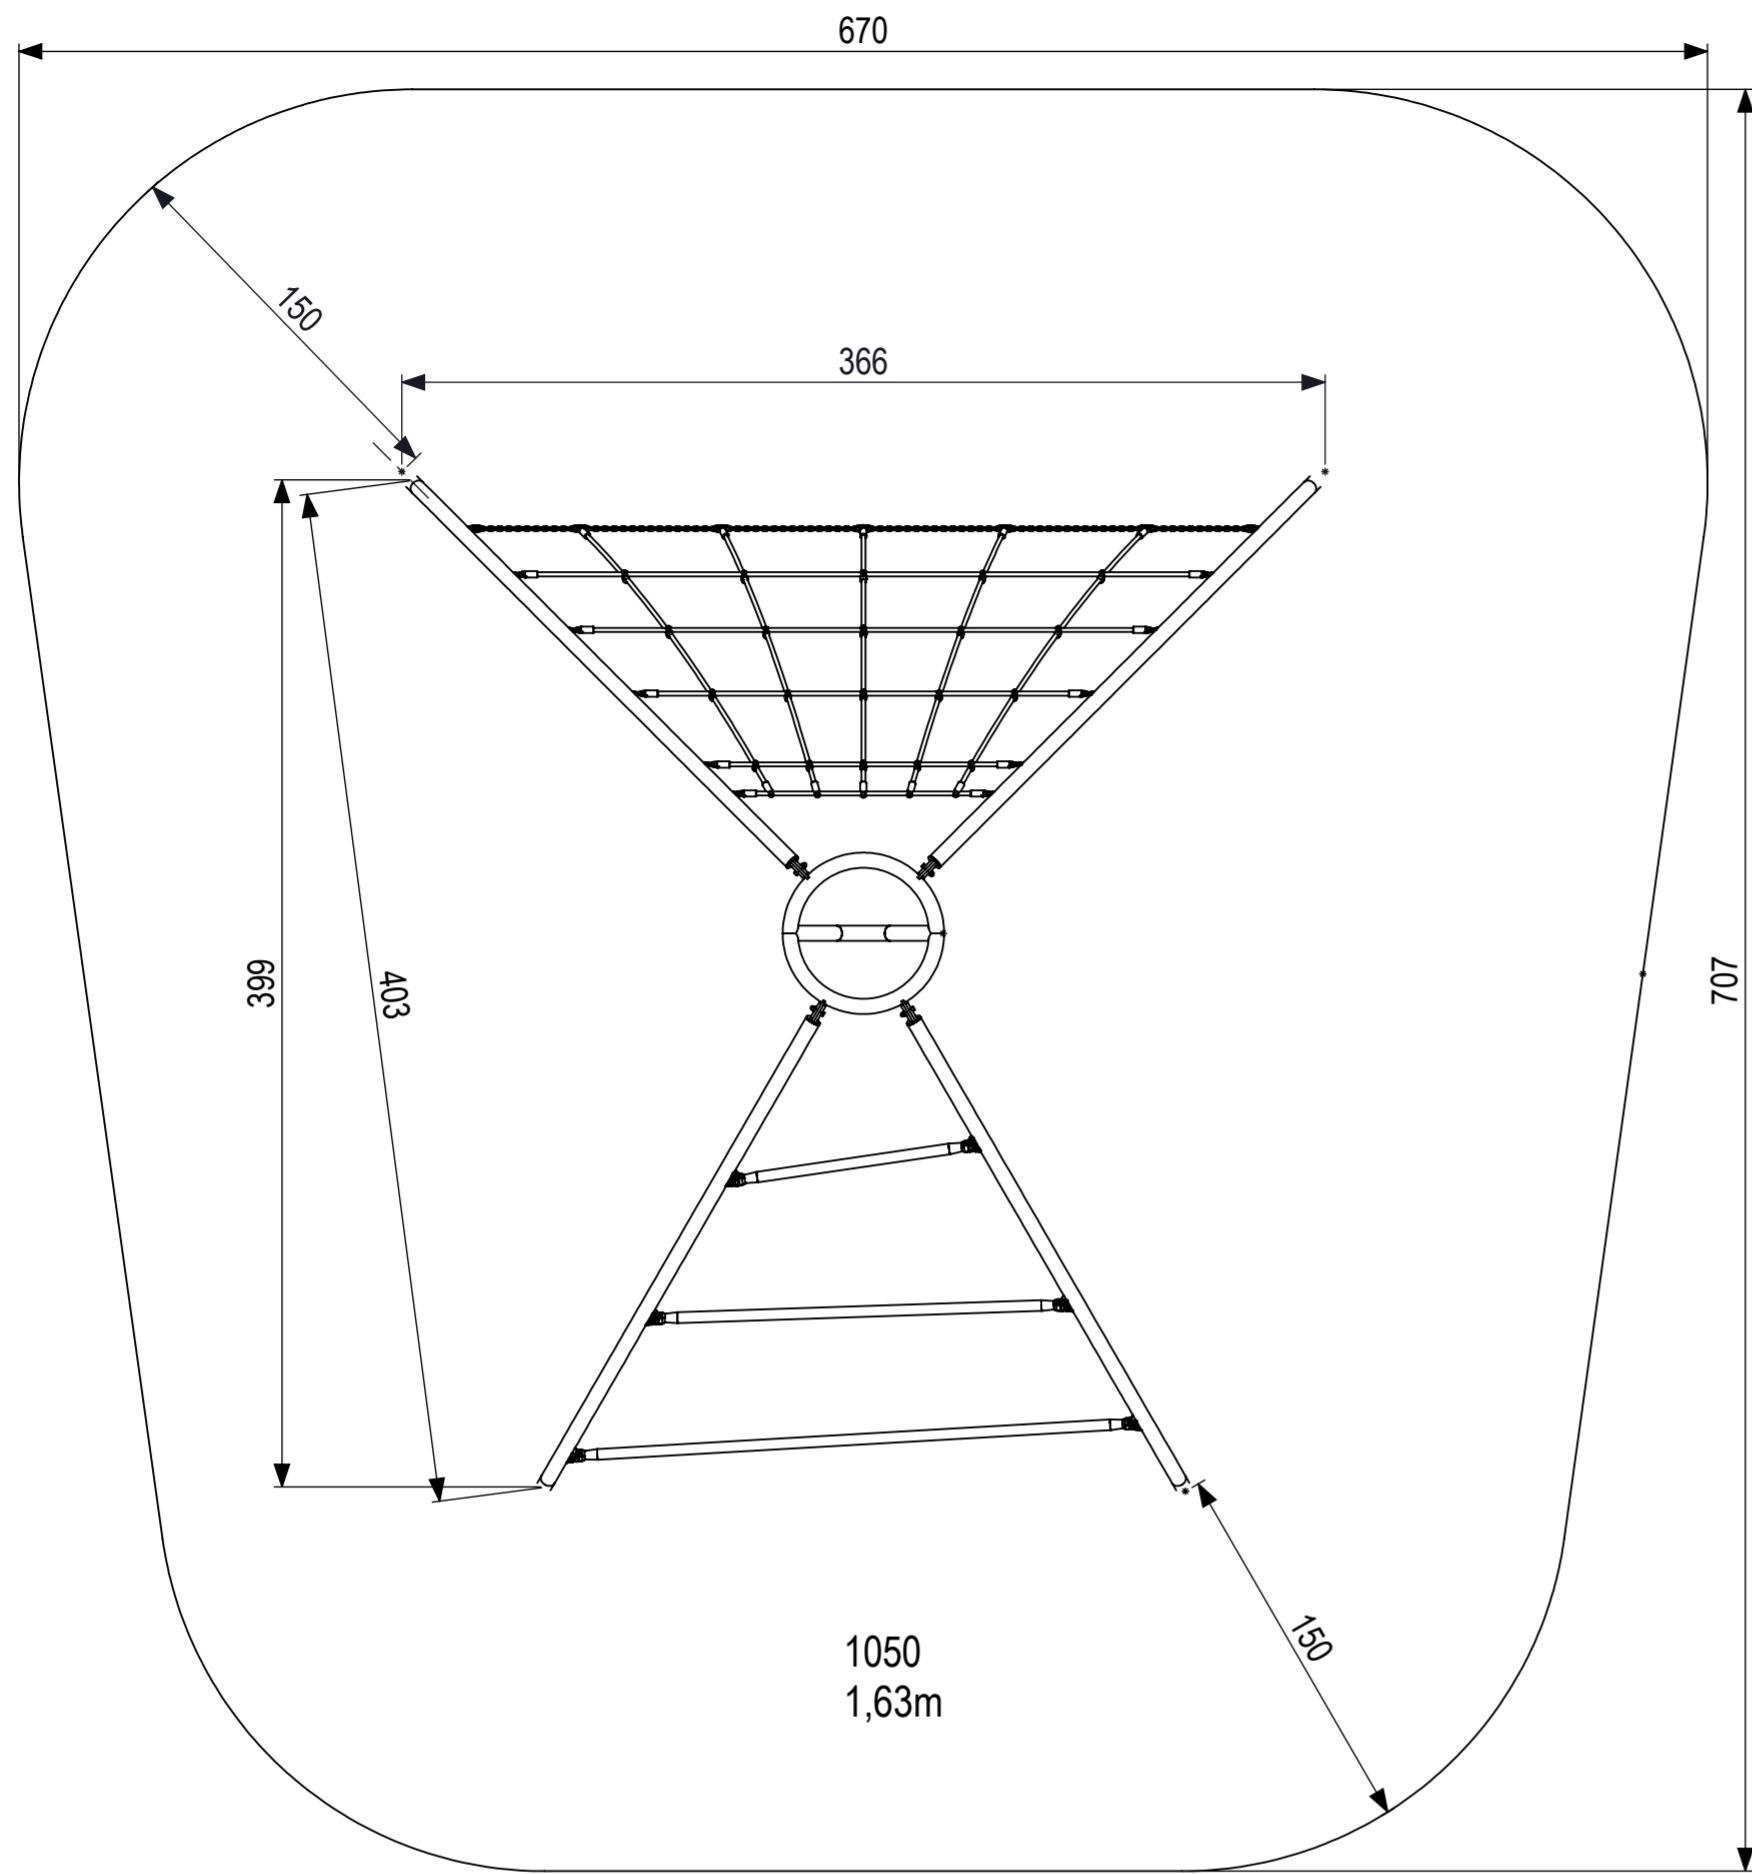

0 10 20 30 40 50 60 70 80
mm

benaming/name		Klim en Klauter Piramide			
proj.	eenheid/unit	datum/date	naam/namé	paraf/signature	
	cm	5-7-2018	GM		
schaal/scale	tekeningnummer/drawingnumber	blad/sheet		wijz./rev.	form./size
1:30	1059-INS	1-1		-	A2