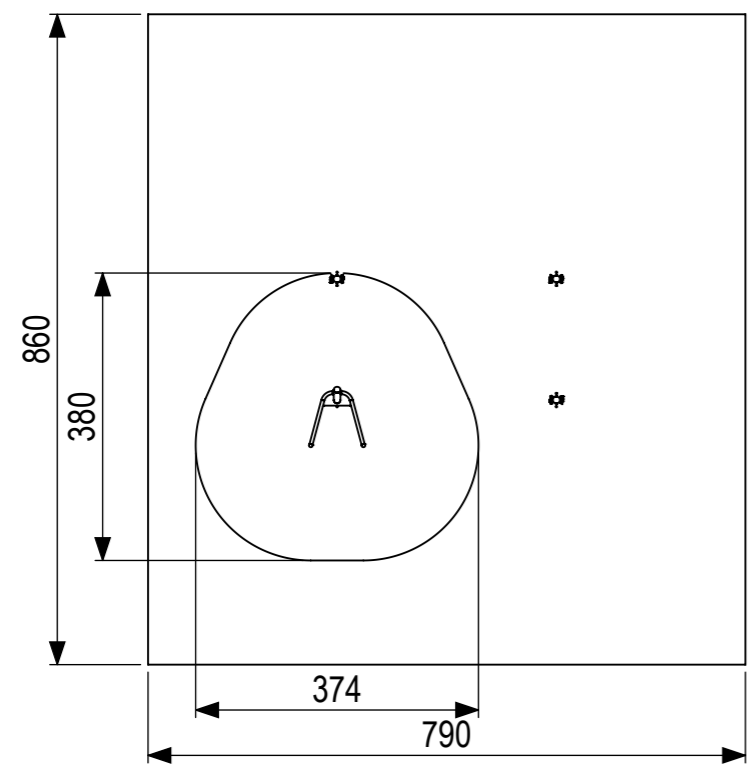

proj.		eenheid/unit	datum date	naam name	status
		cm	18-8-2017	PT	klant akk.
schaal/scale	tekeningnummer/drawingnumber			blad/sheet	wijz./rev.
1:50	CP-1870-INS			1 - 2	-
					form./size
					A4

Building Block A