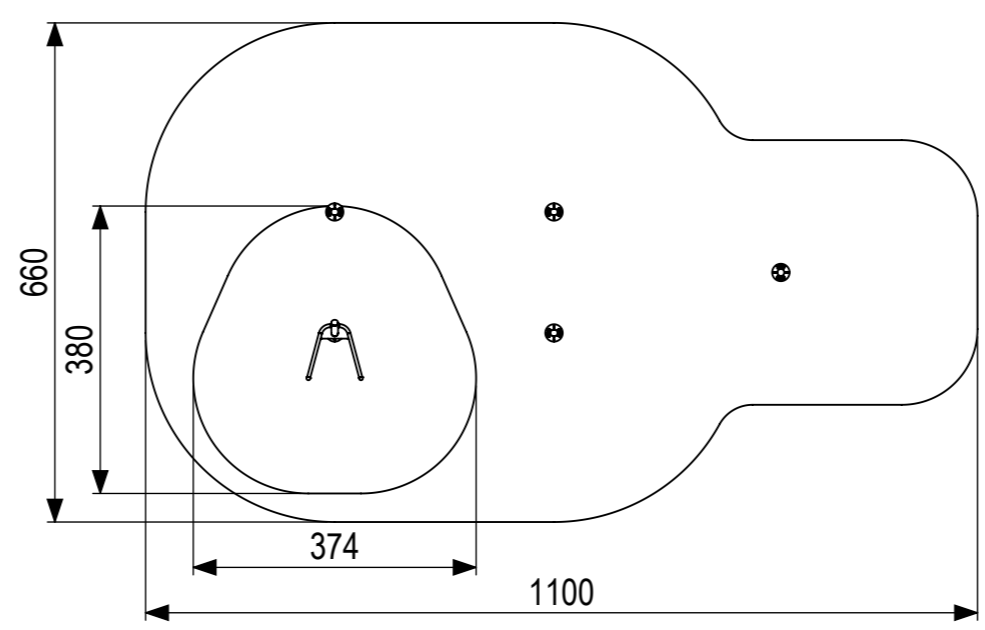

proj.		eenheid/unit	datum date	naam name	status
		cm	18-8-2017	PT	klant akk.
schaal/scale	tekeningnummer/drawingnumber			blad/sheet	wijz./rev.
1:50	CP-1870-INS			1 - 2	-
					form./size
					A4

Building Block A