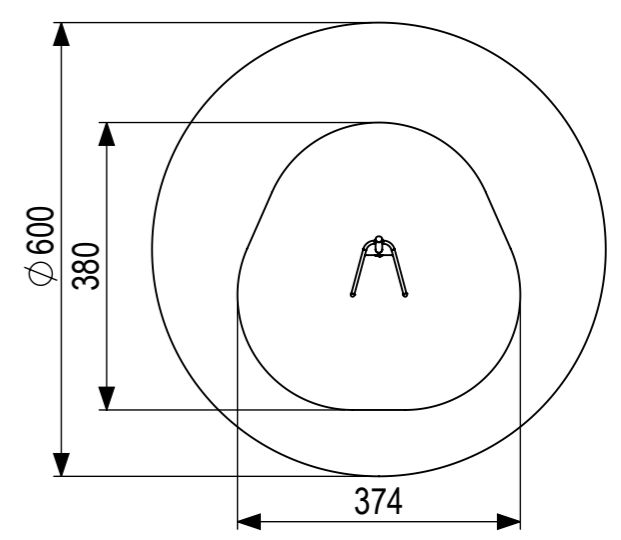

proj.		eenheid/unit	datum date	naam name	status
		cm	18-8-2017	PT	klant akk.
schaal/scale	tekeningnummer/drawingnumber			blad/sheet	wijz./rev.
1:50	CP-1870-INS			1 - 2	-
					form./size
					A4

Building Block A

Building Block B

Building Block C

Plaatsing volgens NEN-EN 1176 blijft van kracht.

 <p>IJSLANDER</p>		<p>Ijlander BV Oude Dijk 10 8096 RK Oldebroek The Netherlands T +31 (0)525 633420 F +31 (0)525 631067 info@ijlander.com www.ijlander.com</p>		benaming/name <p style="text-align: center;">Click & Play - Familyfit Dip bar</p>			
		proj. 	eenheid/unit cm	getekend drawn	datum date 18-8-2017	naam name PT	paraaf signature
schaal/scale 1:100	tekeningnummer/drawingnumber CP-1870-INS			blad/sheet 2 - 2	wijz./rev. -	form./size A3	