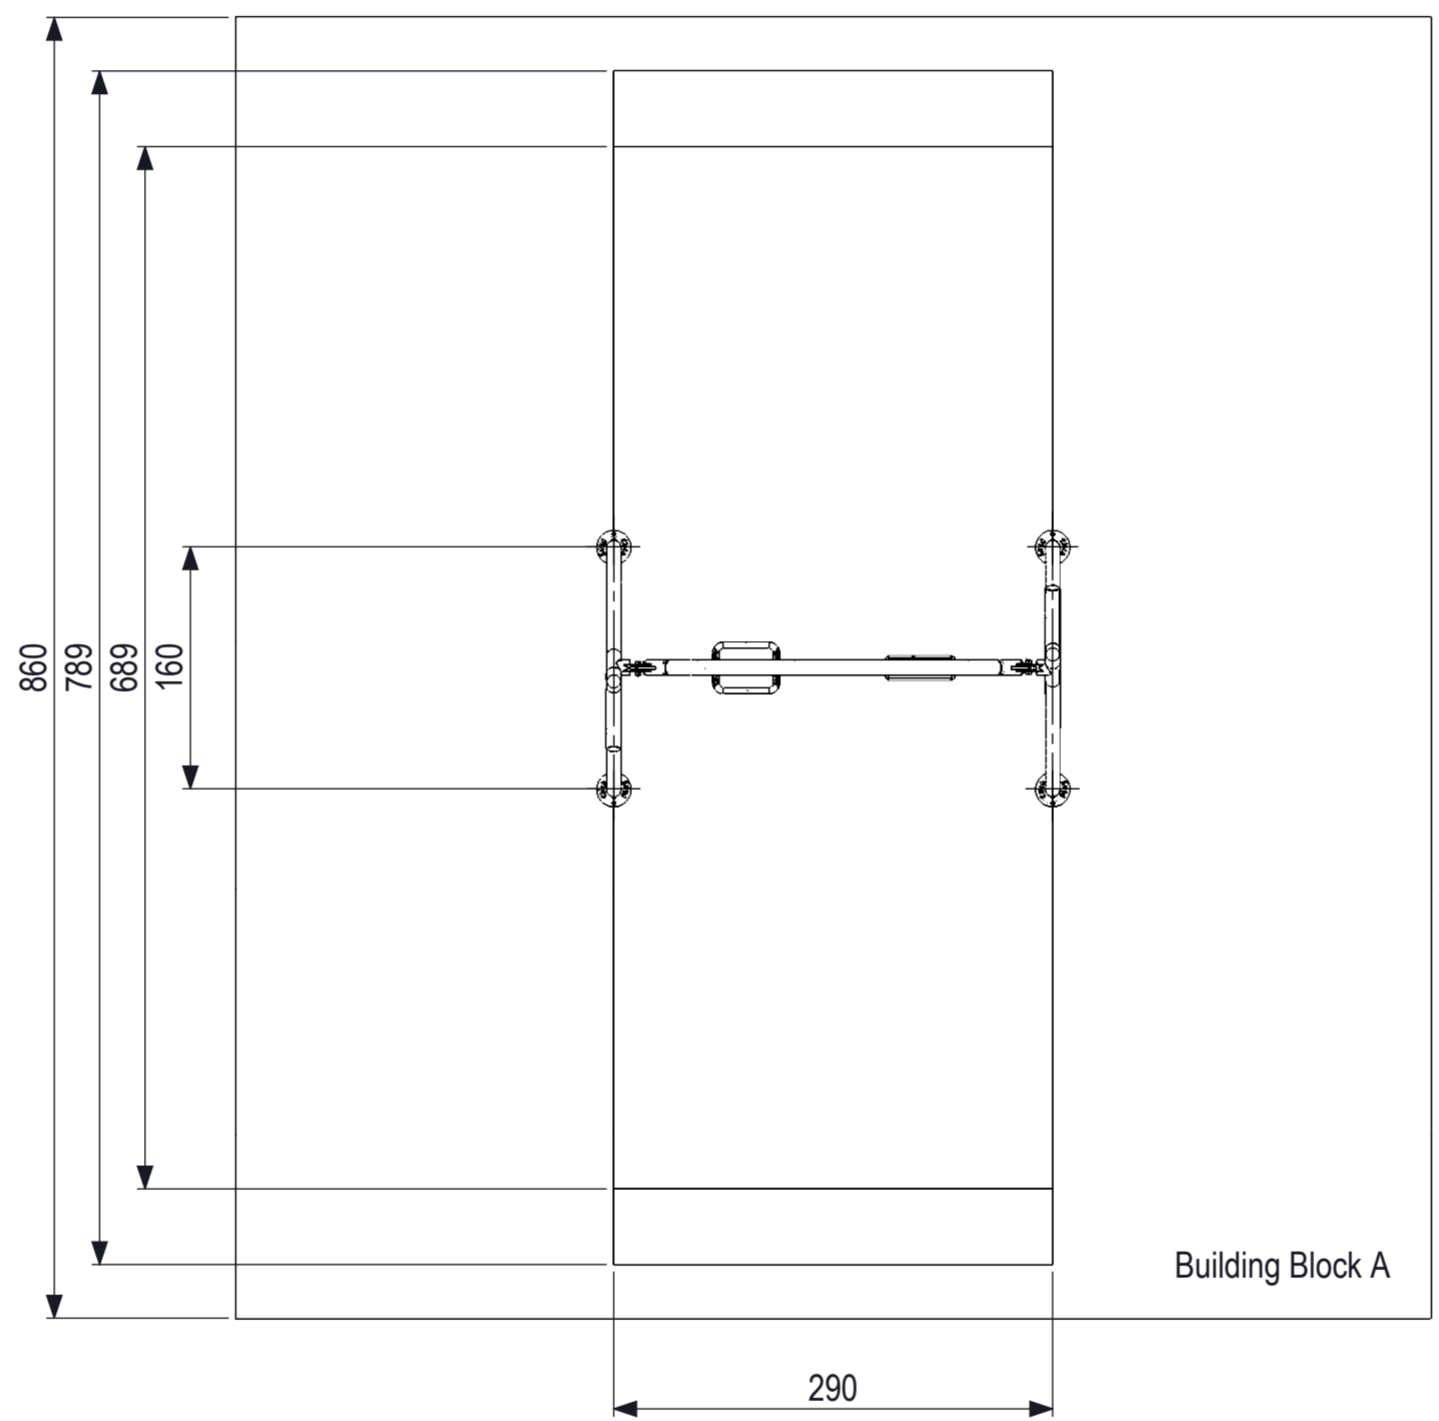

Plaatsing volgens NEN-EN 1176 blijft van kracht.

0 10 20 30 40 50 60 70 80
mm

IJSLANDER IJSLANDER BV Oude Dijk 10 8096 RK Oldebroek | The Netherlands T +31 (0)525 633420 | F +31 (0)525 631067 info@ijslander.com | www.ijslander.com		benaming Click & Play - Spriet dubbele schommel			
proj. 	eenheid/unit cm	datum date 21-8-2017	naam naam PT	status status klant akk.	
schaal/scale 1:50	tekeningnummer/drawingnumber CP-1830-INS		blad/sheet 2-2	wijz./rev. -	form./size A2