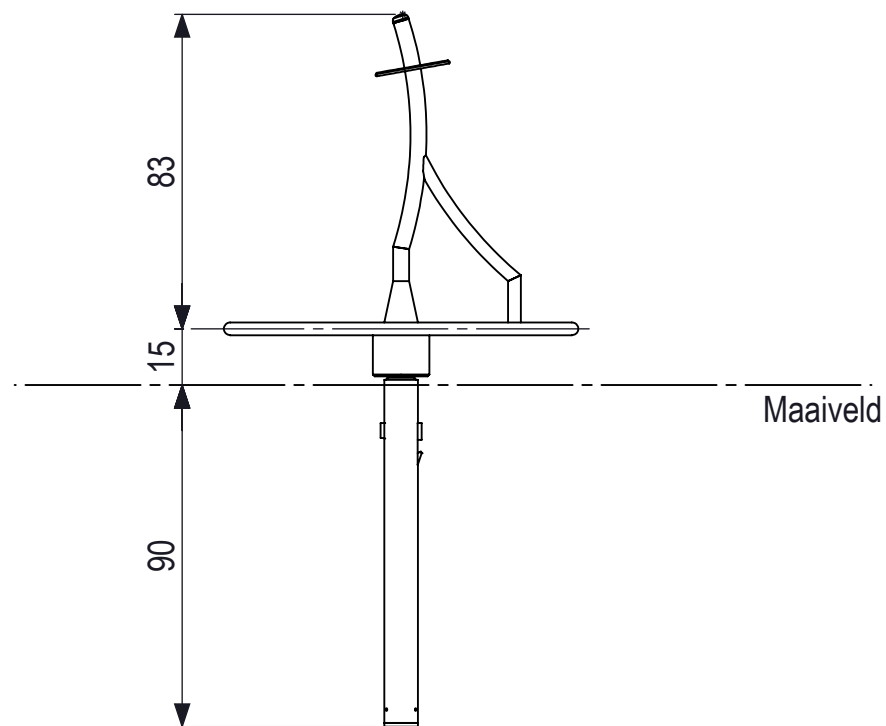

SCALE 1:50

 <p><b>Ijlander BV</b> Oude Dijk 10 8096 RK Oldebroek   The Netherlands T +31 (0)525 633420   F +31 (0)525 631067 info@ijlander.com   www.ijlander.com</p>		benaming/name					
		<b>Click &amp; Play - Spriet draai</b>					
proj.		eenheid/unit	getekend/drawn	datum/date	naam/name	paraaf/signature	
schaal/scale	1:20	cm	getekend/drawn	9-6-2017	MH		
tekeningnummer/drawingnumber			blad/sheet		wijz./rev.	form./size	
CP-1829-INS			1 - 2		-	A3	

 <b>IJSLANDER</b>		Ijlander BV Oude Dijk 10 8096 RK Oldebroek   The Netherlands T +31 (0)525 633420   F +31 (0)525 631067 info@ijlander.com   www.ijlander.com		benaming/name <h3>Click &amp; Play - Spriet draai</h3>			
		proj. 	eenheid/unit cm	getekend drawn 9-6-2017	datum date	naam name MH	paraaf signature
schaal/scale 1:50	tekeningnummer/drawingnumber CP-1829-INS			blad/sheet 2 - 2	wijz./rev. -	form./size A3	