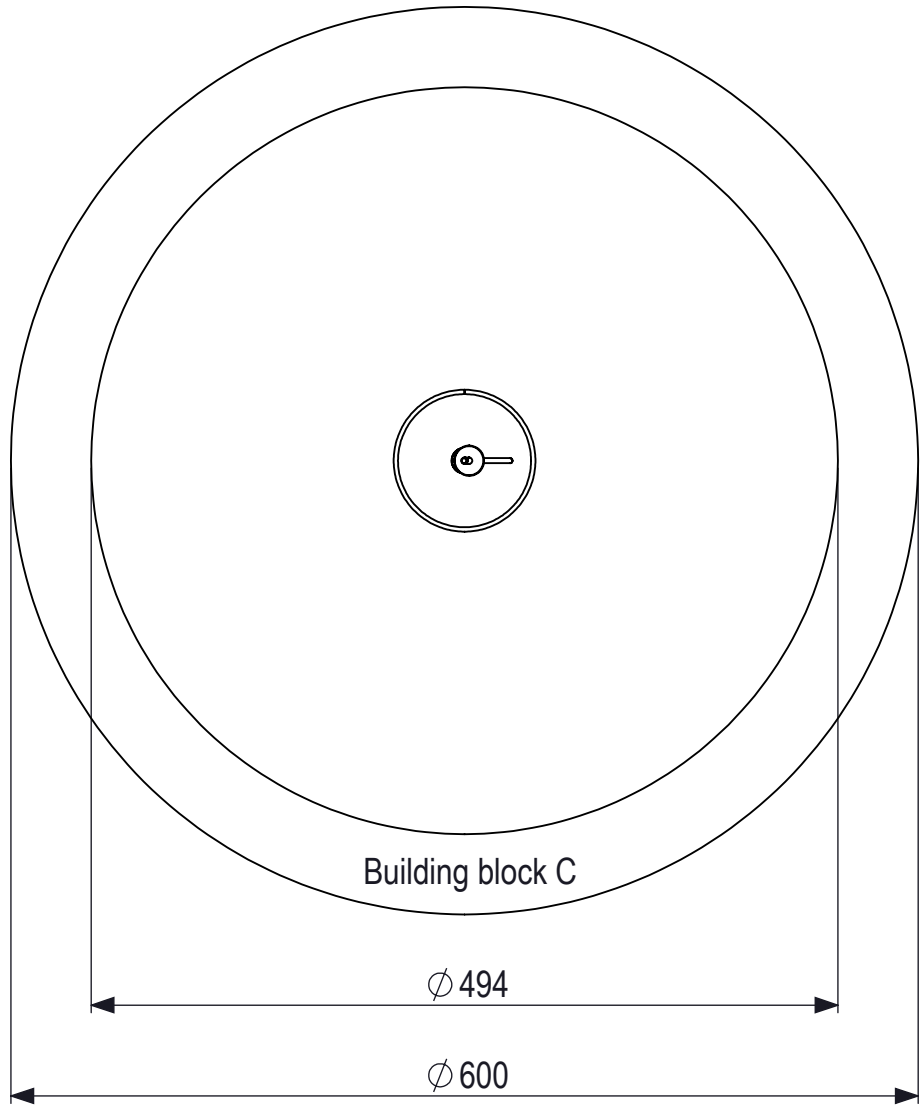

SCALE 1:50

 <p><b>Ijlander BV</b> Oude Dijk 10 8096 RK Oldebroek   The Netherlands T +31 (0)525 633420   F +31 (0)525 631067 info@ijlander.com   www.ijlander.com</p>		benaming/name					
		<b>Click &amp; Play - Spriet draai</b>					
proj.		eenheid/unit	getekend/drawn	datum/date	naam/name	paraaf/signature	
schaal/scale	1:20	cm	getekend/drawn	9-6-2017	MH		
tekeningnummer/drawingnumber			blad/sheet		wijz./rev.	form./size	
CP-1829-INS			1 - 2		-	A3	