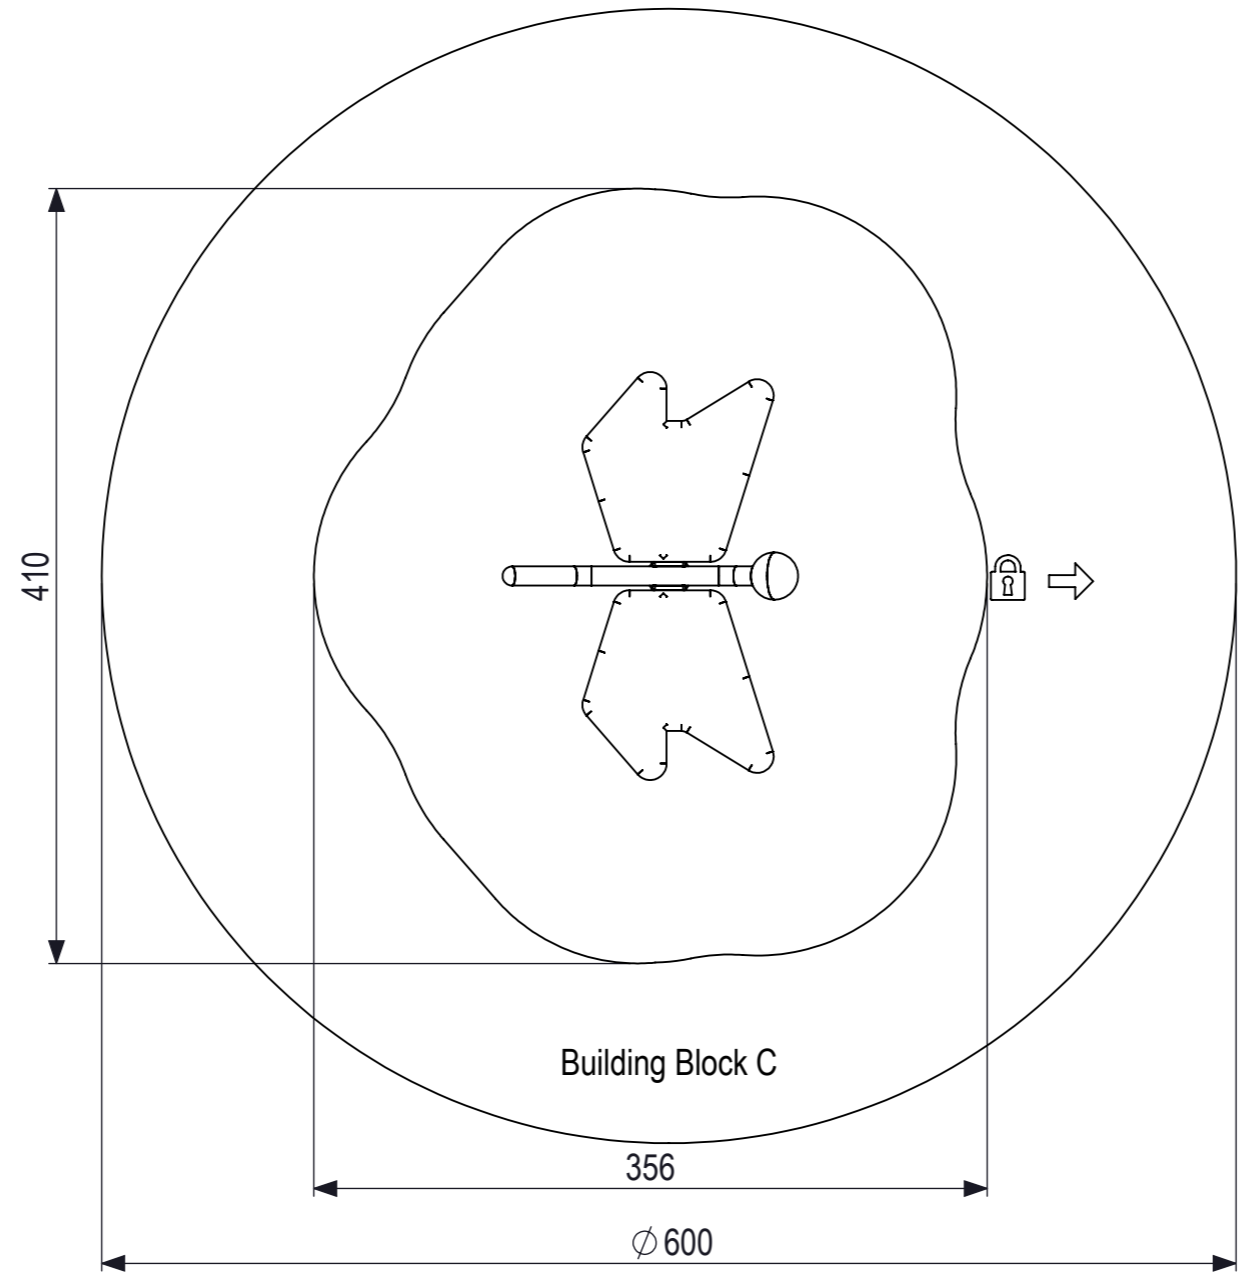

 <b>IJSLANDER</b>	<b>Ijlander BV</b> Oude Dijk 10 8096 RK Oldebroek   The Netherlands T +31 (0)525 633420   F +31 (0)525 631067 info@ijlander.com   www.ijlander.com		benaming/name <h3>Click &amp; Play Dragonfly</h3>			
	proj. 	eenheid/unit cm	datum date 4-9-2018	naam name MO	paraaf signature	wijz./rev.
	schaal/scale 1:25	tekeningnummer/drawingnumber CP-1337A-INS		blad/sheet 1 - 2	form./size A3	-