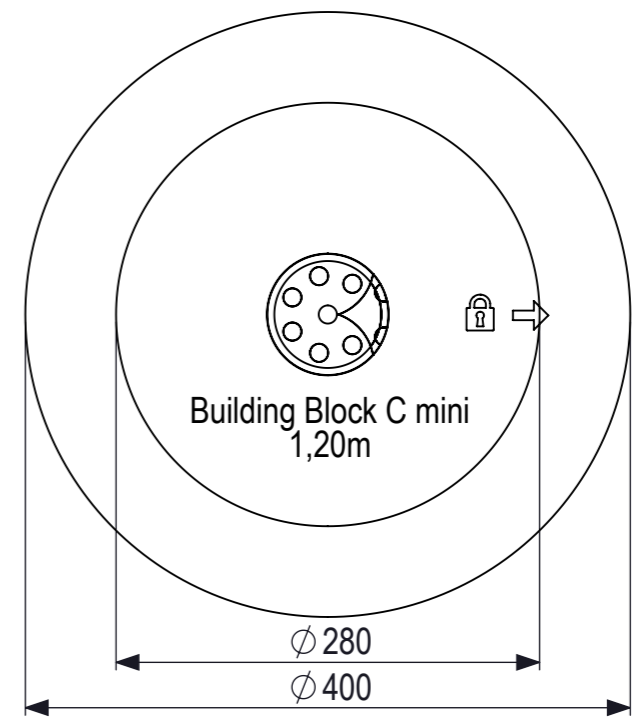

Plaatsing volgens NEN-EN 1176 blijft van kracht.

IJSLANDER

IJSLANDER BV
Oude Dijk 10
8096 RK Oldebroek | The Netherlands
T +31 (0)525 633420 | F +31 (0)525 631067
info@ijslander.com | www.ijslander.com

benaming/name		Click & Play - Ladybird					
proj.		eenheid/unit	getekend/drawn	datum/date	naam/name	paraaf/signature	
		cm		29-4-2019	MO		
schaal/scale	tekeningnummer/drawingnumber		blad/sheet	wijz./rev.	form./size		
1:50	CP-1336B-INS		2 - 2	-	A3