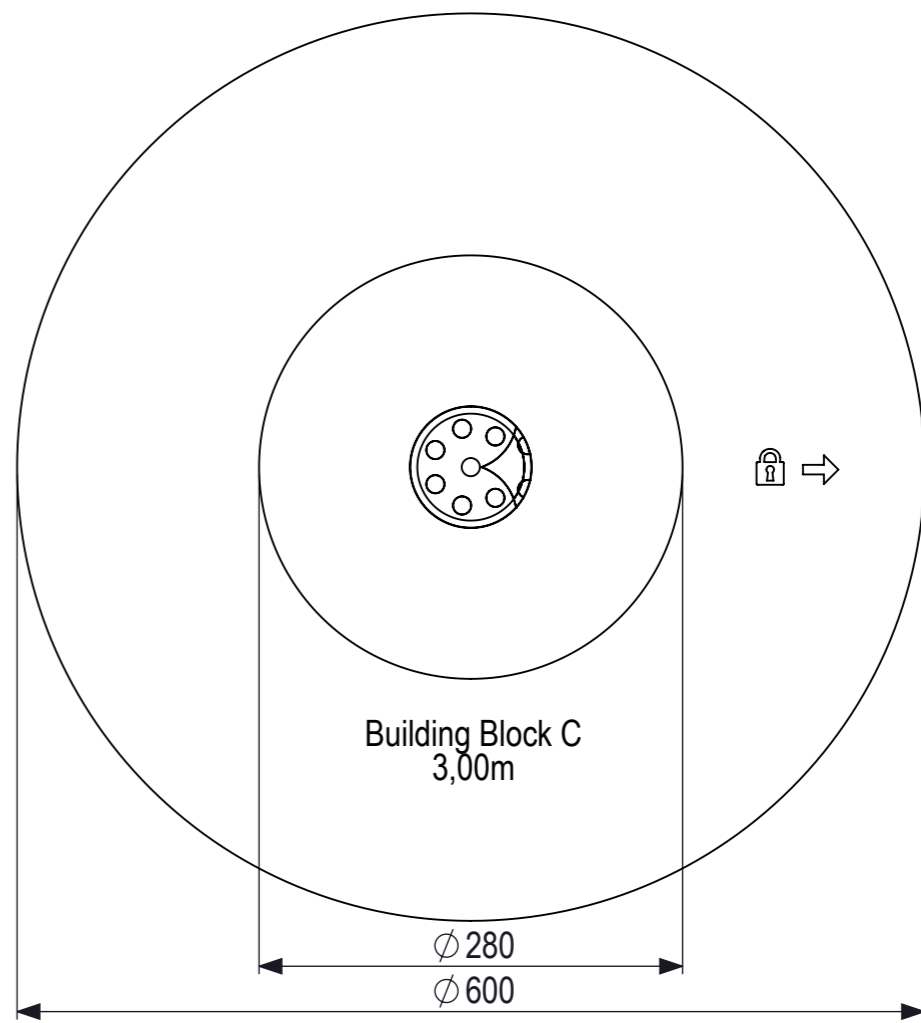

Plaatsing volgens NEN-EN 1176 blijft van kracht.

IJSLANDER

IJSLANDER BV
Oude Dijk 10
8096 RK Oldebroek | The Netherlands
T +31 (0)525 633420 | F +31 (0)525 631067
info@ijslander.com | www.ijslander.com

benaming/name		Click & Play - Ladybird					
proj.		eenheid/unit	getekend/drawn	datum/date	naam/name	paraaf/signature	
		cm		29-4-2019	MO		
schaal/scale	tekeningnummer/drawingnumber		blad/sheet	wijz./rev.	form./size		
1:50	CP-1336B-INS		2 - 2	-	A3