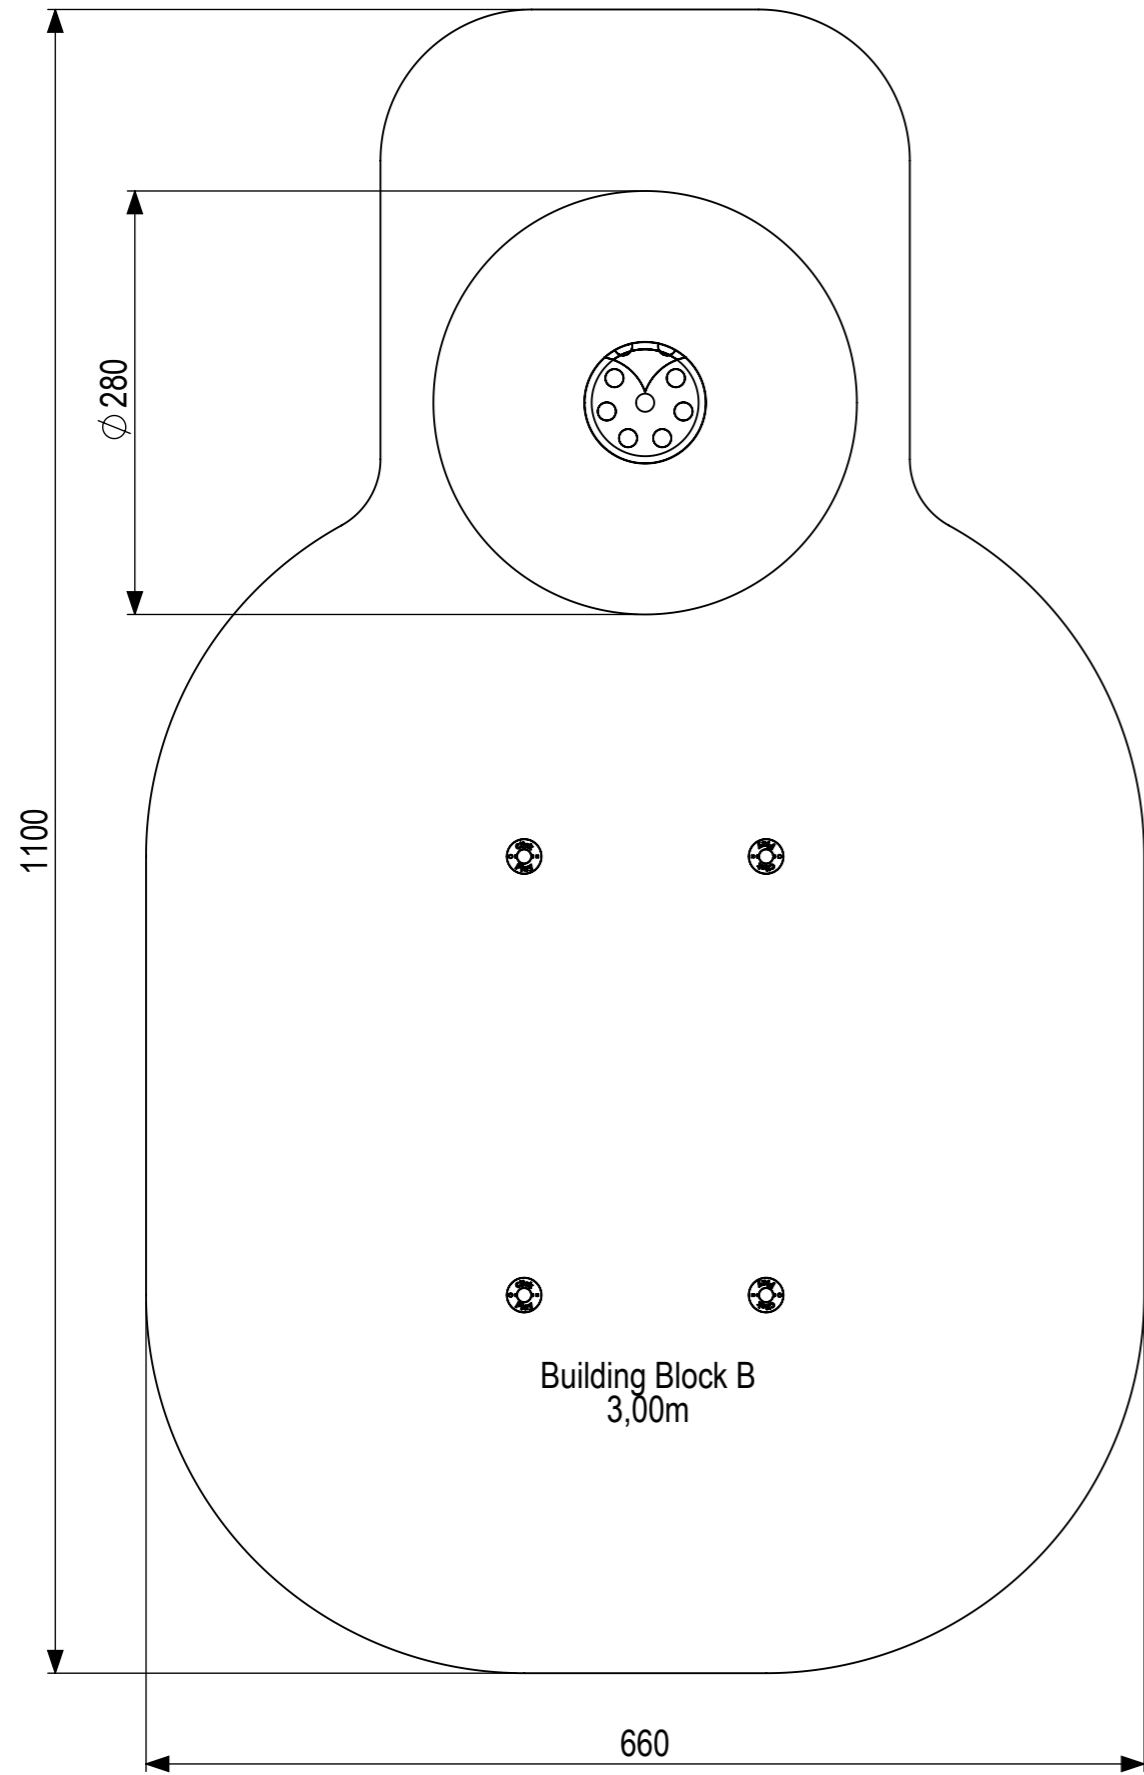

 <b>IJSLANDER</b>		Ijlander BV Oude Dijk 10 8096 RK Oldebroek   The Netherlands T +31 (0)525 633420   F +31 (0)525 631067 info@ijlander.com   www.ijlander.com		benaming/name <h3>Click &amp; Play - Ladybird</h3>			
		proj. 	eenheid/unit cm	getekend/drawn MO	datum/date 29-4-2019	naam/name MO	paraaf/signature
schaal/scale 1:20	tekeningnummer/drawingnumber CP-1336B-INS			blad/sheet 1 - 2	wijz./rev. -	form./size A3	

benaming/name		Click & Play - Ladybird					
proj.		eenheid/unit	getekend/drawn	datum/date	naam/name	paraaf/signature	
		cm		29-4-2019	MO		
schaal/scale	tekeningnummer/drawingnumber		blad/sheet	wijz./rev.	form./size		
1:50	CP-1336B-INS		2 - 2	-	A3		