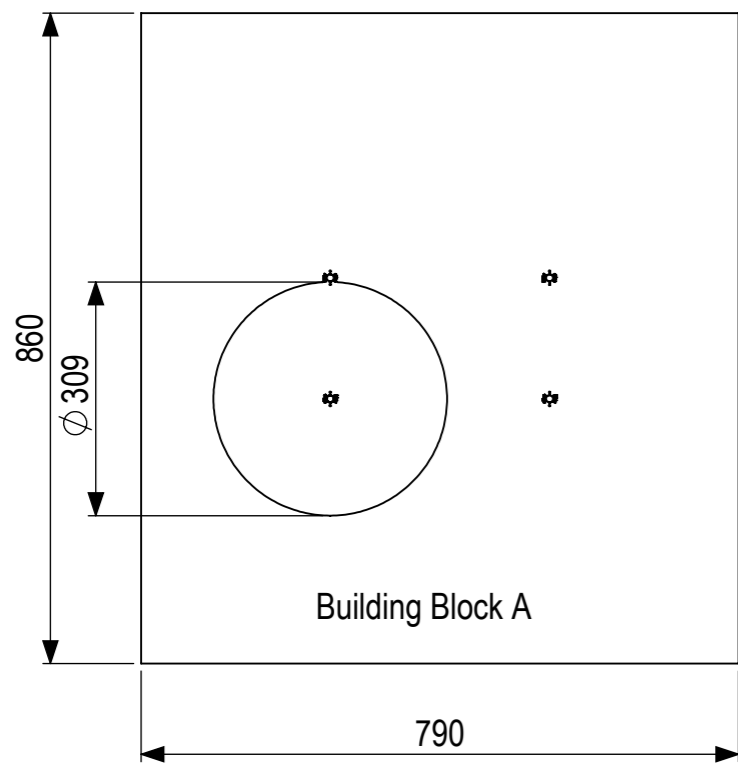

 <p>Ijlander BV Oude Dijk 10 8096 RK Oldebroek The Netherlands T +31 (0)525 633420 F +31 (0)525 631067 info@ijlander.com www.ijlander.com</p>		benaming/name			
		Click & Play - Bokspringpaal Ø9 cm			
proj.		eenheid/unit	datum date	naam name	paraaf signature
		cm	22-12-2017	AW	
schaal/scale	tekeningnummer/drawingnumber			blad/sheet	wijz./rev. form./size
1:20	CP-1300-INS			1 - 2	- A3

Plaatsing volgens NEN-EN 1176 blijft van kracht.

 IJSLANDER Ijlander BV Oude Dijk 10 8096 RK Oldebroek The Netherlands T +31 (0)525 633420 F +31 (0)525 631067 info@ijlander.com www.ijlander.com	benaming/name					
	Click & Play - Bokspringpaal Ø9 cm					
	proj.	eenheid/unit	getekend/drawn	datum/date	naam/name	paraaf/signature
	cm		22-12-2017	AW		
schaal/scale 1:100	tekeningnummer/drawingnumber CP-1300-INS			blad/sheet 2 - 2	wijz./rev. -	form./size A3