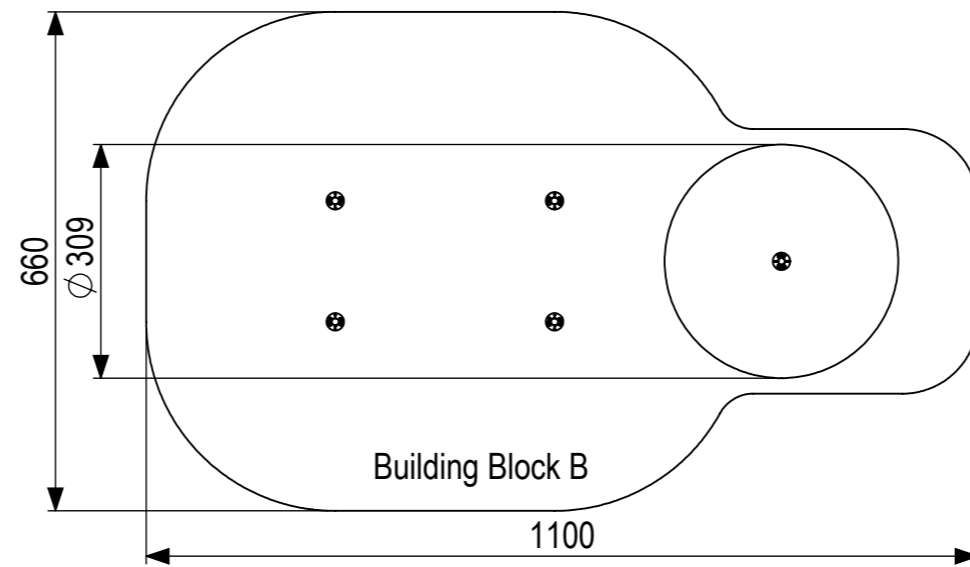

 <p>Ijlander BV Oude Dijk 10 8096 RK Oldebroek The Netherlands T +31 (0)525 633420 F +31 (0)525 631067 info@ijlander.com www.ijlander.com</p>		benaming/name			
		Click & Play - Bokspringpaal Ø9 cm			
proj.		eenheid/unit	datum date	naam name	paraaf signature
		cm	22-12-2017	AW	
schaal/scale	tekeningnummer/drawingnumber			blad/sheet	wijz./rev. form./size
1:20	CP-1300-INS			1 - 2	- A3

Plaatsing volgens NEN-EN 1176 blijft van kracht.

 IJSLANDER Ijlander BV Oude Dijk 10 8096 RK Oldebroek The Netherlands T +31 (0)525 633420 F +31 (0)525 631067 info@ijlander.com www.ijlander.com	benaming/name					
	Click & Play - Bokspringpaal Ø9 cm					
	proj.	eenheid/unit	getekend/drawn	datum/date	naam/name	paraaf/signature
	cm		22-12-2017	AW		
schaal/scale 1:100	tekeningnummer/drawingnumber CP-1300-INS			blad/sheet 2 - 2	wijz./rev. -	form./size A3