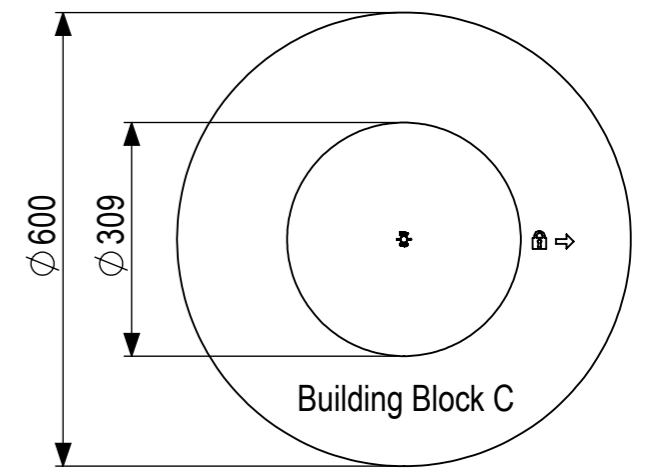

 <p>Ijlander BV Oude Dijk 10 8096 RK Oldebroek The Netherlands T +31 (0)525 633420 F +31 (0)525 631067 info@ijlander.com www.ijlander.com</p>		benaming/name			
		Click & Play - Bokspringpaal Ø9 cm			
proj.		eenheid/unit	datum date	naam name	paraaf signature
		cm	22-12-2017	AW	
schaal/scale	tekeningnummer/drawingnumber			blad/sheet	wijz./rev. form./size
1:20	CP-1300-INS			1 - 2	- A3