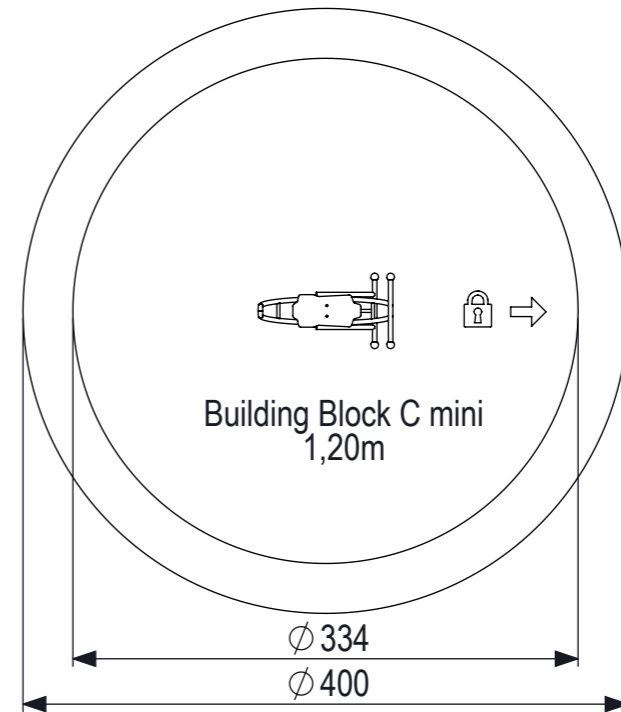

CP-1221B
0,60m

IJSLANDER
 IJslander BV
 Oude Dijk 10
 8096 RK Oldebroek | The Netherlands
 T +31 (0)525 633420 | F +31 (0)525 631067
 info@ijslander.com | www.ijslander.com

benaming/name		Click & Play - Hobbeleend			
proj.	eenheid/unit	getekend/drawn	datum/date	naam/name	paraaf/signature
	cm		25-4-2019	MO	
schaal/scale	tekeningnummer/drawingnumber		blad/sheet	wijz./rev.	form./size
1:20	CP-1221B-INS		1-2	-	A3

Plaatsing volgens NEN-EN 1176 blijft van kracht.

IJSLANDER

Ijslander BV
Oude Dijk 10
8096 RK Oldebroek | The Netherlands
T +31 (0)525 633420 | F +31 (0)525 631067
info@ijslander.com | www.ijslander.com

benaming/name						Click & Play - Hobbeleend		
proj.		eenheid/unit	getekend/drawn	datum/date	naam/name	paraaf/signature		
		cm		25-4-2019	MO			
schaal/scale	tekeningnummer/drawingnumber			blad/sheet	wijz./rev.	form./size		
1:50	CP-1221B-INS			2 - 2	-	A3		