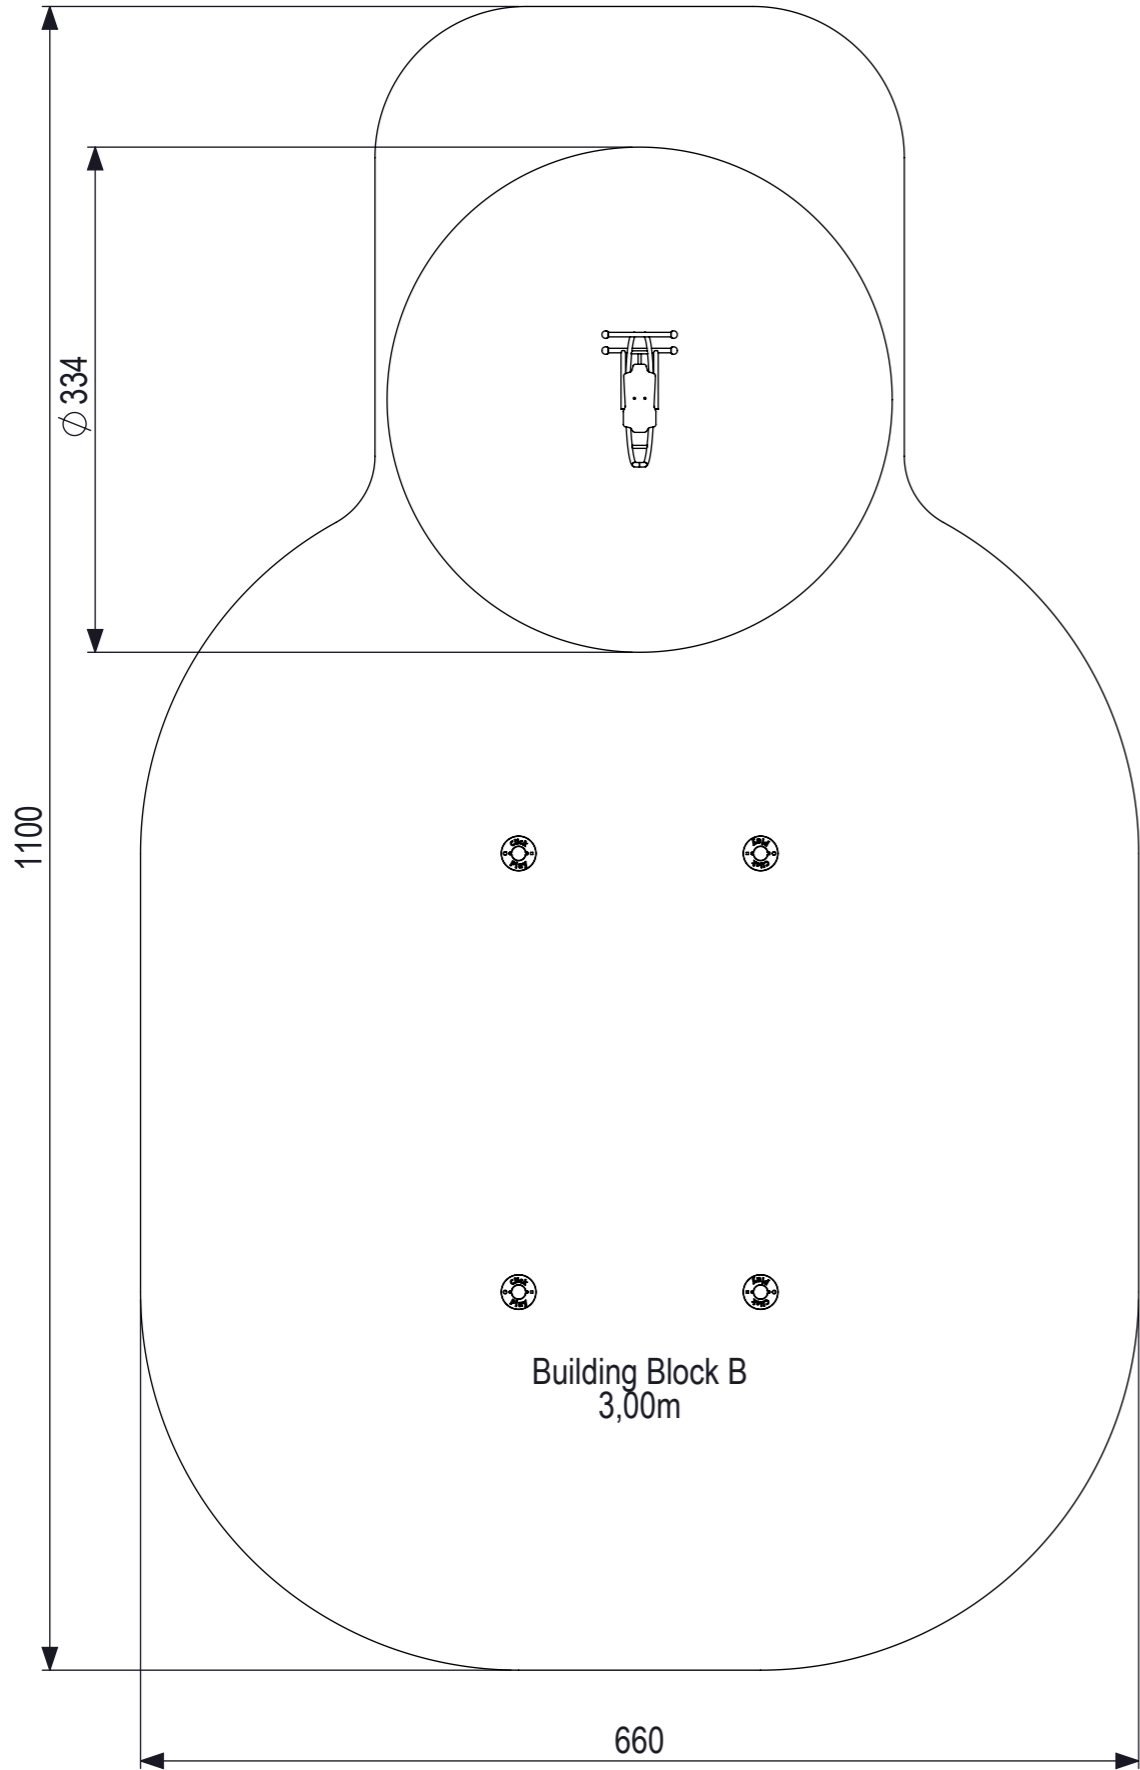

CP-1221B
0,60m

IJSLANDER
 IJslander BV
 Oude Dijk 10
 8096 RK Oldebroek | The Netherlands
 T +31 (0)525 633420 | F +31 (0)525 631067
 info@ijslander.com | www.ijslander.com

benaming/name		Click & Play - Hobbeleend			
proj.	eenheid/unit	getekend/drawn	datum/date	naam/name	paraaf/signature
	cm		25-4-2019	MO	
schaal/scale	tekeningnummer/drawingnumber		blad/sheet	wijz./rev.	form./size
1:20	CP-1221B-INS		1-2	-	A3

Plaatsing volgens NEN-EN 1176 blijft van kracht.

IJSLANDER

Ijslander BV
Oude Dijk 10
8096 RK Oldebroek | The Netherlands
T +31 (0)525 633420 | F +31 (0)525 631067
info@ijslander.com | www.ijslander.com

benaming/name						Click & Play - Hobbeleend		
proj.		eenheid/unit	getekend/drawn	datum/date	naam/name	paraaf/signature		
		cm		25-4-2019	MO			
schaal/scale	tekeningnummer/drawingnumber			blad/sheet	wijz./rev.	form./size		
1:50	CP-1221B-INS			2 - 2	-	A3		