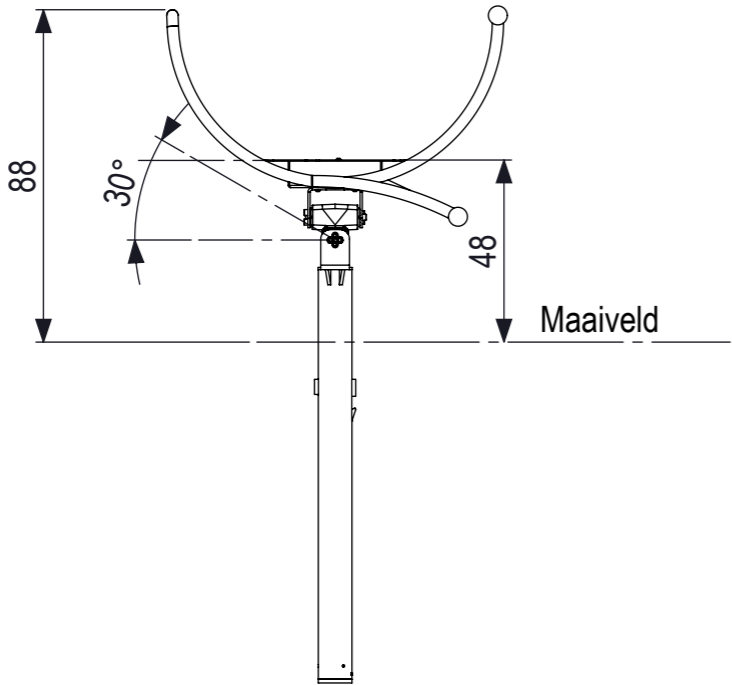

CP-1221B
0,60m

IJSLANDER
 IJslander BV
 Oude Dijk 10
 8096 RK Oldebroek | The Netherlands
 T +31 (0)525 633420 | F +31 (0)525 631067
 info@ijslander.com | www.ijslander.com

benaming/name		Click & Play - Hobbeleend			
proj.	eenheid/unit	getekend/drawn	datum/date	naam/name	paraaf/signature
	cm		25-4-2019	MO	
schaal/scale	tekeningnummer/drawingnumber		blad/sheet	wijz./rev.	form./size
1:20	CP-1221B-INS		1-2	-	A3

Plaatsing volgens NEN-EN 1176 blijft van kracht.

IJSLANDER

Ijslander BV
Oude Dijk 10
8096 RK Oldebroek | The Netherlands
T +31 (0)525 633420 | F +31 (0)525 631067
info@ijslander.com | www.ijslander.com

benaming/name						Click & Play - Hobbeleend		
proj.		eenheid/unit	getekend/drawn	datum/date	naam/name	paraaf/signature		
		cm		25-4-2019	MO			
schaal/scale	tekeningnummer/drawingnumber			blad/sheet	wijz./rev.	form./size		
1:50	CP-1221B-INS			2 - 2	-	A3		