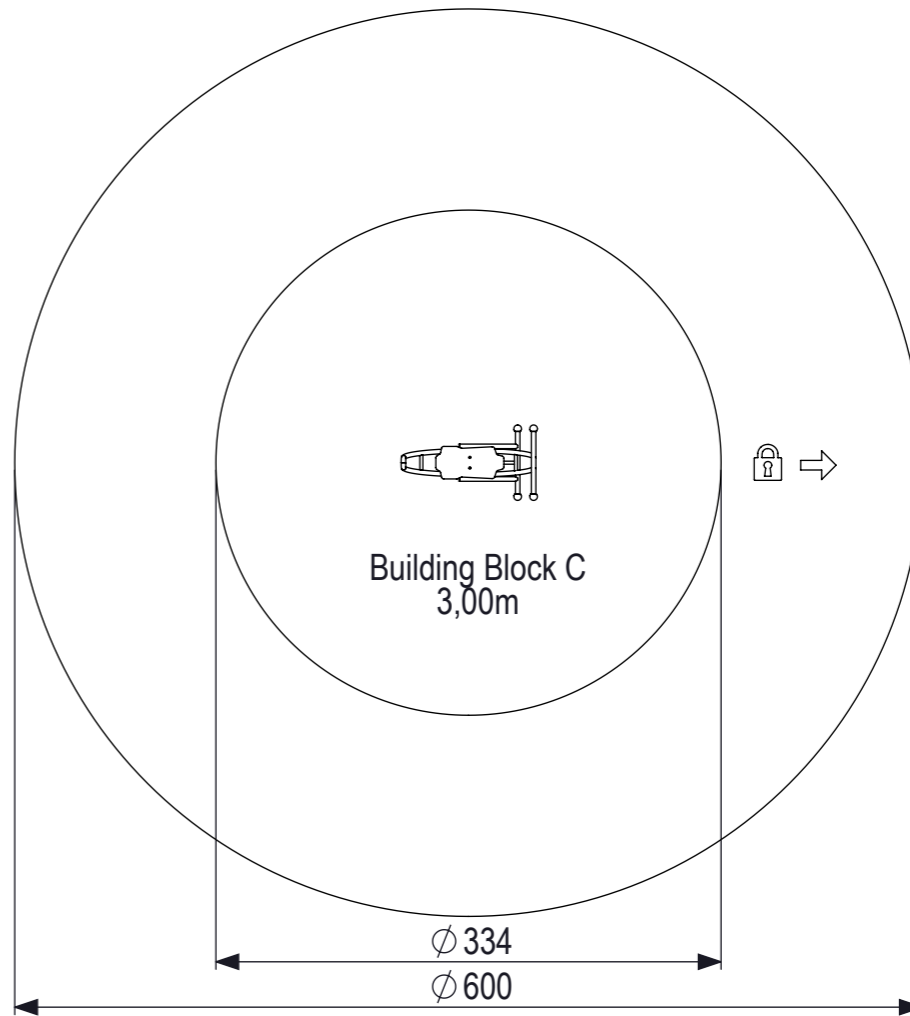

CP-1221B
0,60m

IJSLANDER
 IJslander BV
 Oude Dijk 10
 8096 RK Oldebroek | The Netherlands
 T +31 (0)525 633420 | F +31 (0)525 631067
 info@ijslander.com | www.ijslander.com

benaming/name		Click & Play - Hobbeleend			
proj.	eenheid/unit	getekend/drawn	datum/date	naam/name	paraaf/signature
	cm		25-4-2019	MO	
schaal/scale	tekeningnummer/drawingnumber		blad/sheet	wijz./rev.	form./size
1:20	CP-1221B-INS		1-2	-	A3