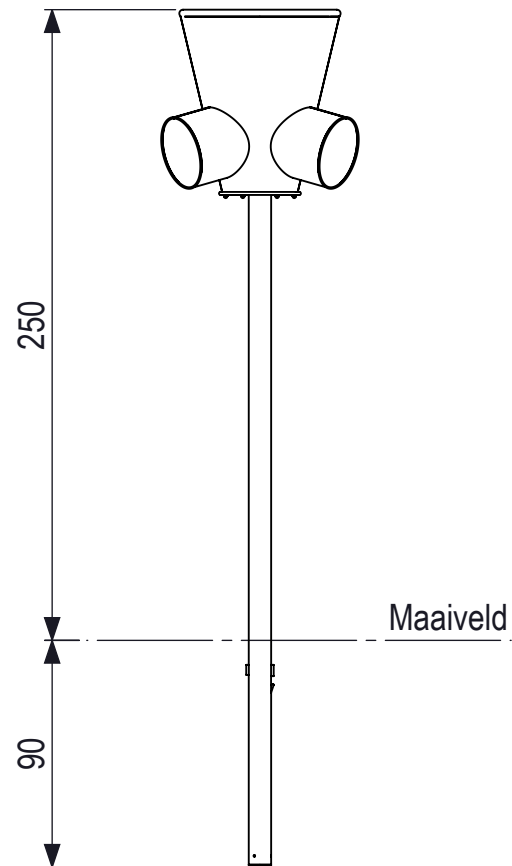

CP-1184

Maaiveld

 <p>IJSLANDER</p>		<p>Ijlander BV Oude Dijk 10 8096 RK Oldebroek The Netherlands T +31 (0)525 633420 F +31 (0)525 631067 info@ijlander.com www.ijlander.com</p>		benaming/name Click & Play - Basketspel met drievoudige uitloop			
		proj. 	eenheid/unit cm	getekend/drawn TB	datum/date 21-12-2017	naam/name TB	paraaf/signature
schaal/scale 1:30		tekeningnummer/drawingnumber CP-1184-INS			blad/sheet 1 - 2	wijz./rev. -	form./size A3

Plaatsing volgens NEN-EN 1176 blijft van kracht.

 IJSLANDER	IJSlander BV Oude Dijk 10 8096 RK Oldebroek The Netherlands T +31 (0)525 633420 F +31 (0)525 631067 info@ijslander.com www.ijslander.com		benaming/name Click & Play - Basketspel met drievoudige uitloop			
	proj. 	eenheid/unit cm	getekend drawn	datum date 21-12-2017	naam name TB	paraaf signature
schaal/scale 1:40	tekeningnummer/drawingnumber CP-1184-INS			blad/sheet 2 - 2	wijz./rev. -	form./size A3