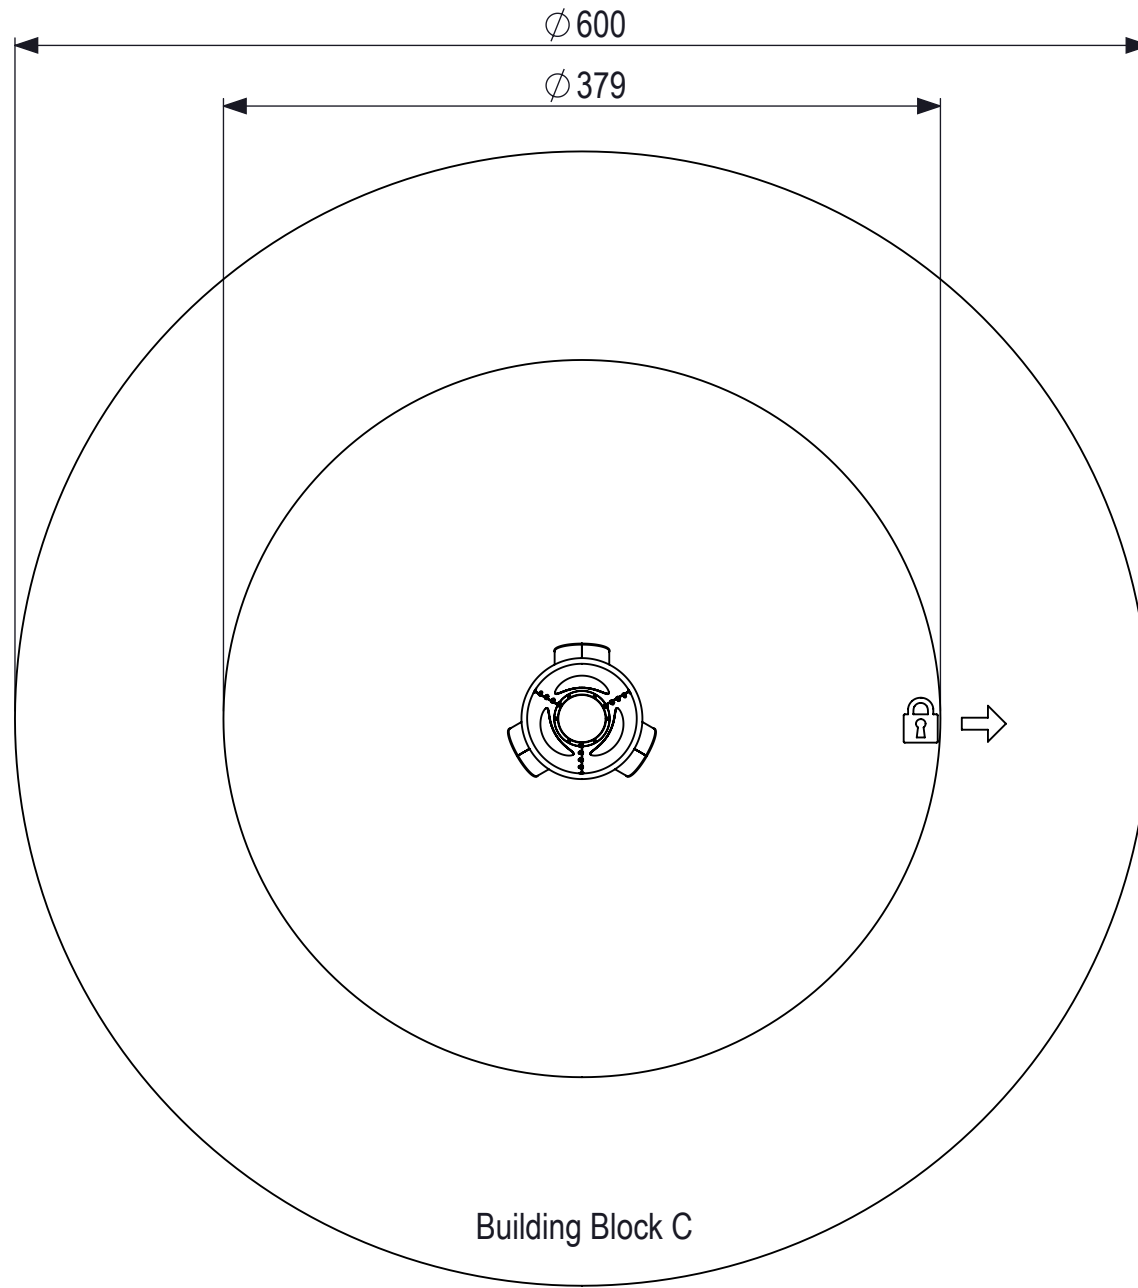

CP-1184

Maaiveld

 <p>IJSLANDER</p>		<p>Ijlander BV Oude Dijk 10 8096 RK Oldebroek The Netherlands T +31 (0)525 633420 F +31 (0)525 631067 info@ijlander.com www.ijlander.com</p>		benaming/name Click & Play - Basketspel met drievoudige uitloop			
		proj. 	eenheid/unit cm	getekend/drawn TB	datum/date 21-12-2017	naam/name TB	paraaf/signature
schaal/scale 1:30		tekeningnummer/drawingnumber CP-1184-INS			blad/sheet 1 - 2	wijz./rev. -	form./size A3