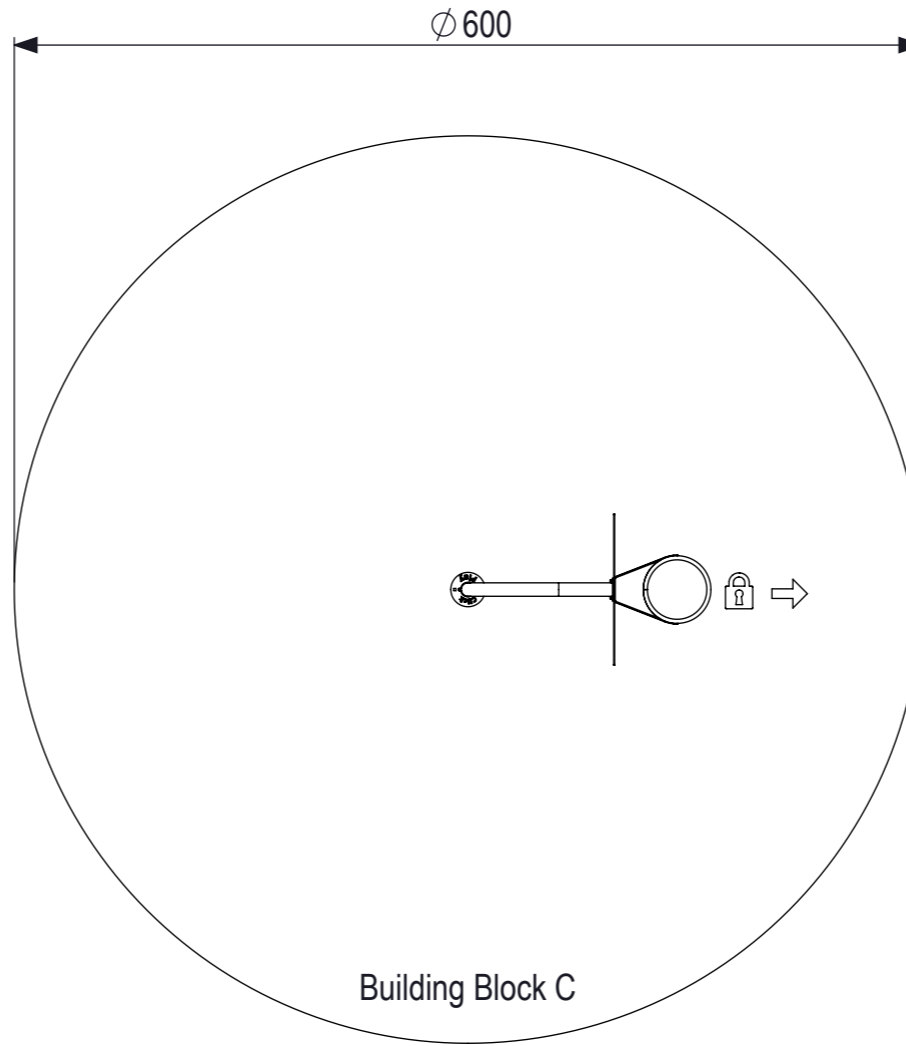

Maaiveld

 <p><b>IJSLANDER</b></p>		<p><b>IJslander BV</b>                  Oude Dijk 10                  8096 RK Oldebroek   The Netherlands                  T +31 (0)525 633420   F +31 (0)525 631067                  info@ijslander.com   www.ijslander.com</p>		benaming/name <h3>Click &amp; Play - Basketbalpaal oefenmodel</h3>			
		proj. 	eenheid/unit cm	getekend/drawn TB	datum/date 21-12-2017	naam/name TB	paraaf/signature
schaal/scale 1:20	tekeningnummer/drawingnumber CP-1180-INS			blad/sheet 1 - 2	wijz./rev. -	form./size A3	