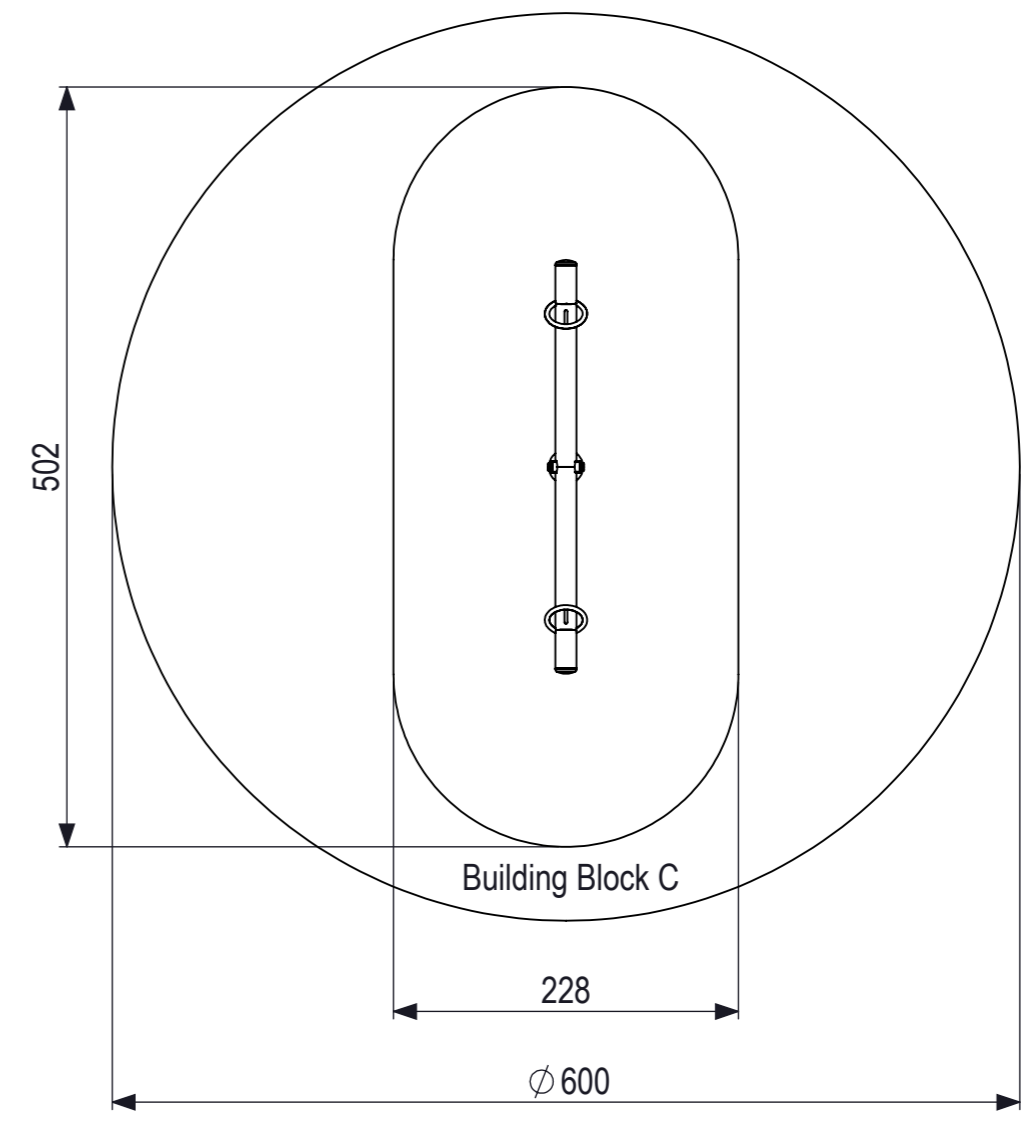

 IJSLANDER	Ijlander BV Oude Dijk 10 8096 RK Oldebroek The Netherlands T +31 (0)525 633420 F +31 (0)525 631067 info@ijlander.com www.ijlander.com		benaming/name <h3>Click & Play - Wipwap</h3>			
	proj. 	eenheid/unit cm	datum date 5-9-2017	naam name AW	paraaf signature	
	schaal/scale 1:50	tekeningnummer/drawingnumber CP-1132A-INS		blad/sheet 2 - 2	wijz./rev. -	form./size A3