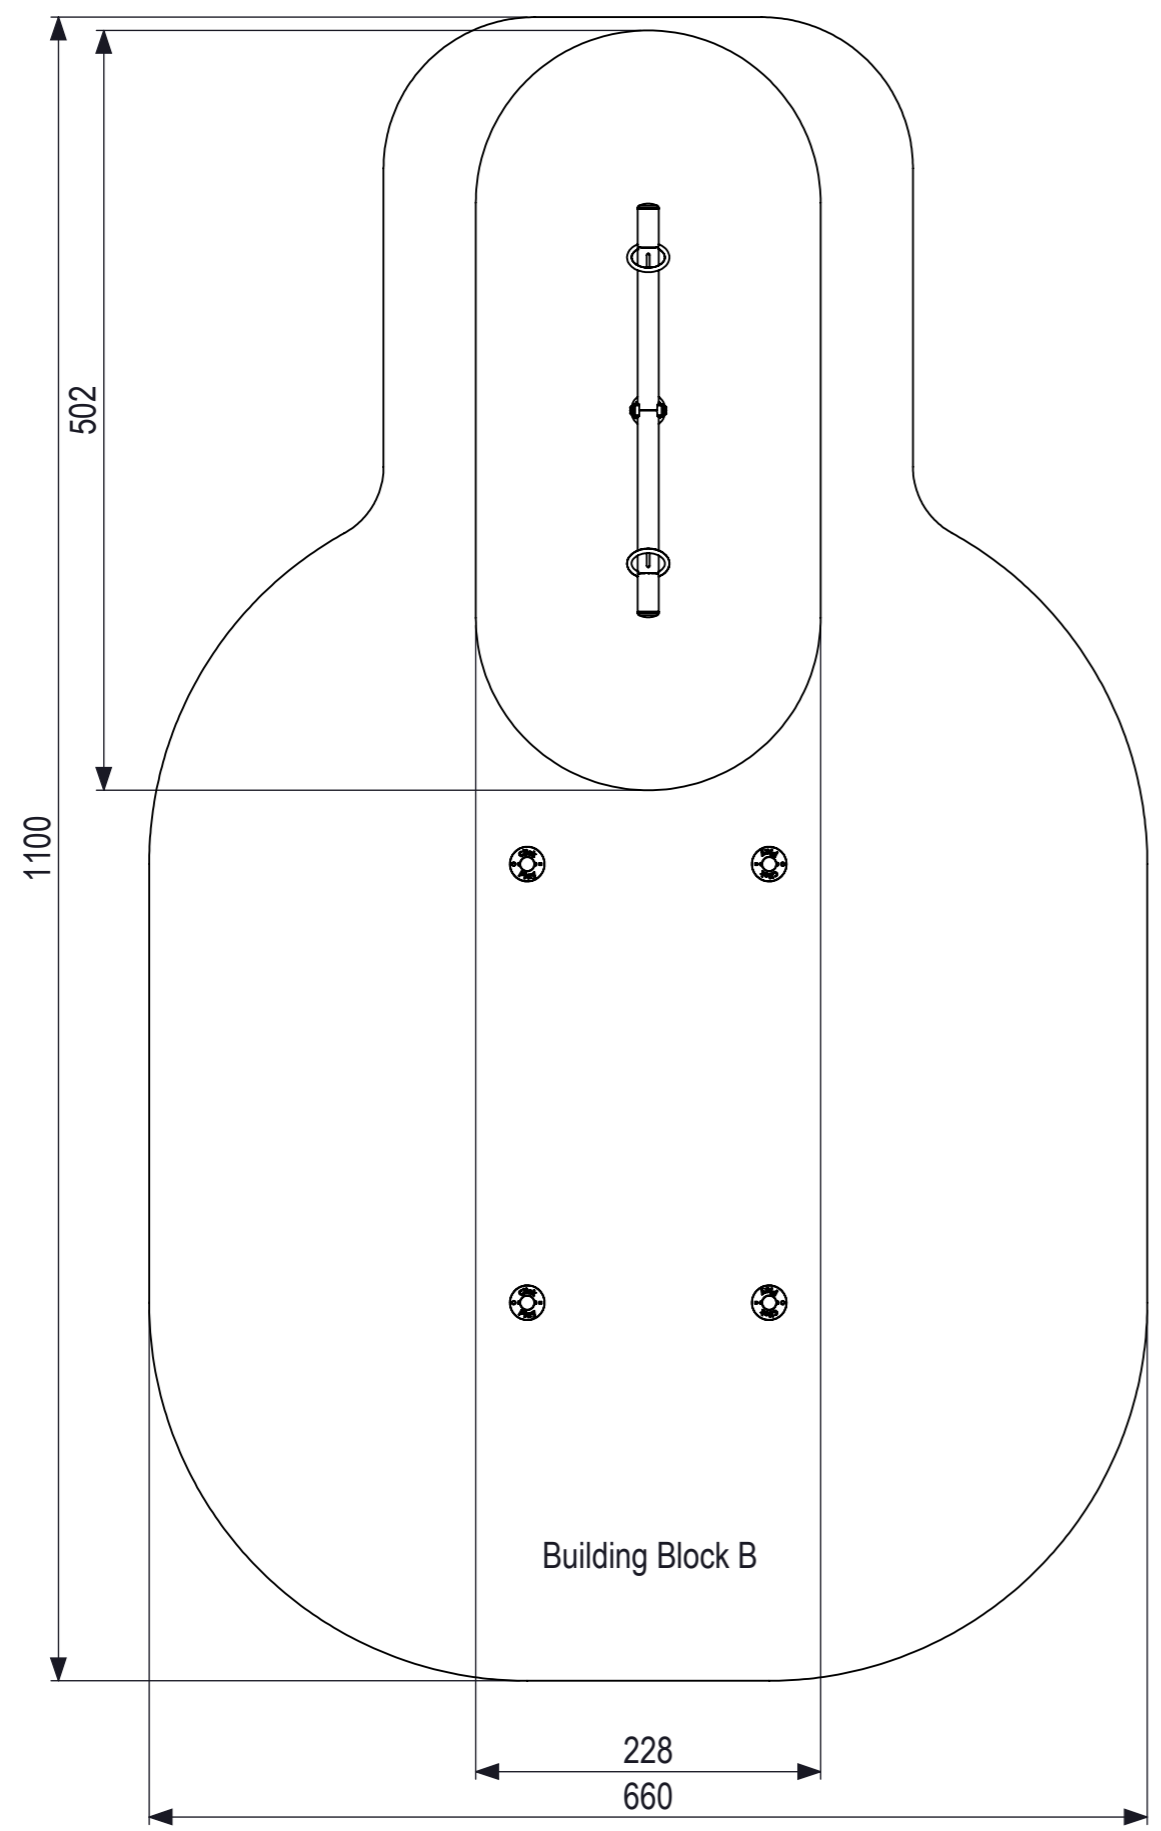

 IJSLANDER	Ijlander BV Oude Dijk 10 8096 RK Oldebroek The Netherlands T +31 (0)525 633420 F +31 (0)525 631067 info@ijlander.com www.ijlander.com		benaming/name <h3>Click & Play - Wipwap</h3>			
	proj. 	eenheid/unit cm	getekend drawn	datum date 5-9-2017	naam name	paraaf signature
	schaal/scale 1:25	tekeningnummer/drawingnumber CP-1132A-INS		blad/sheet 1 - 2	wijz./rev. -	form./size A3

 IJSLANDER	Ijlander BV Oude Dijk 10 8096 RK Oldebroek The Netherlands T +31 (0)525 633420 F +31 (0)525 631067 info@ijlander.com www.ijlander.com		benaming/name <h3>Click & Play - Wipwap</h3>			
	proj. 	eenheid/unit cm	datum date 5-9-2017	naam name AW	paraaf signature	
	schaal/scale 1:50	tekeningnummer/drawingnumber CP-1132A-INS		blad/sheet 2 - 2	wijz./rev. -	form./size A3