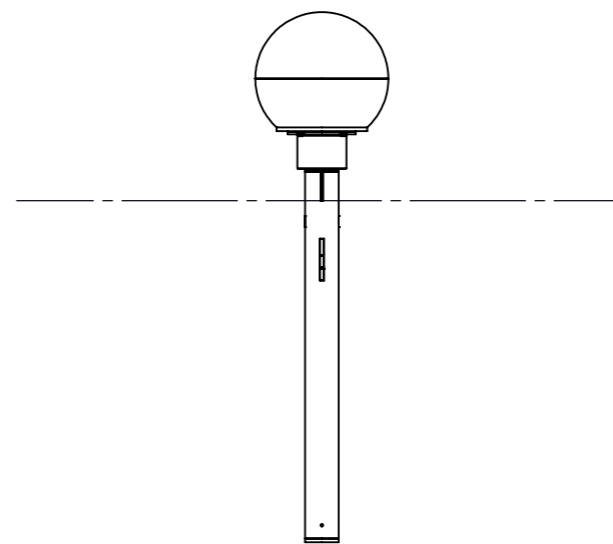

SCALE 1:50

 IJSLANDER		Ijlander BV Oude Dijk 10 8096 RK Oldebroek The Netherlands T +31 (0)525 633420 F +31 (0)525 631067 info@ijlander.com www.ijlander.com		benaming/name <h3>Click & Play Draaikogel</h3>			
		proj. 	eenheid/unit cm	getekend drawn	datum date 29-8-2017	naam name MH	paraaf signature
schaal/scale 1:20	tekeningnummer/drawingnumber CP-1112-INS			blad/sheet 1 - 2	wijz./rev. -	form./size A3	