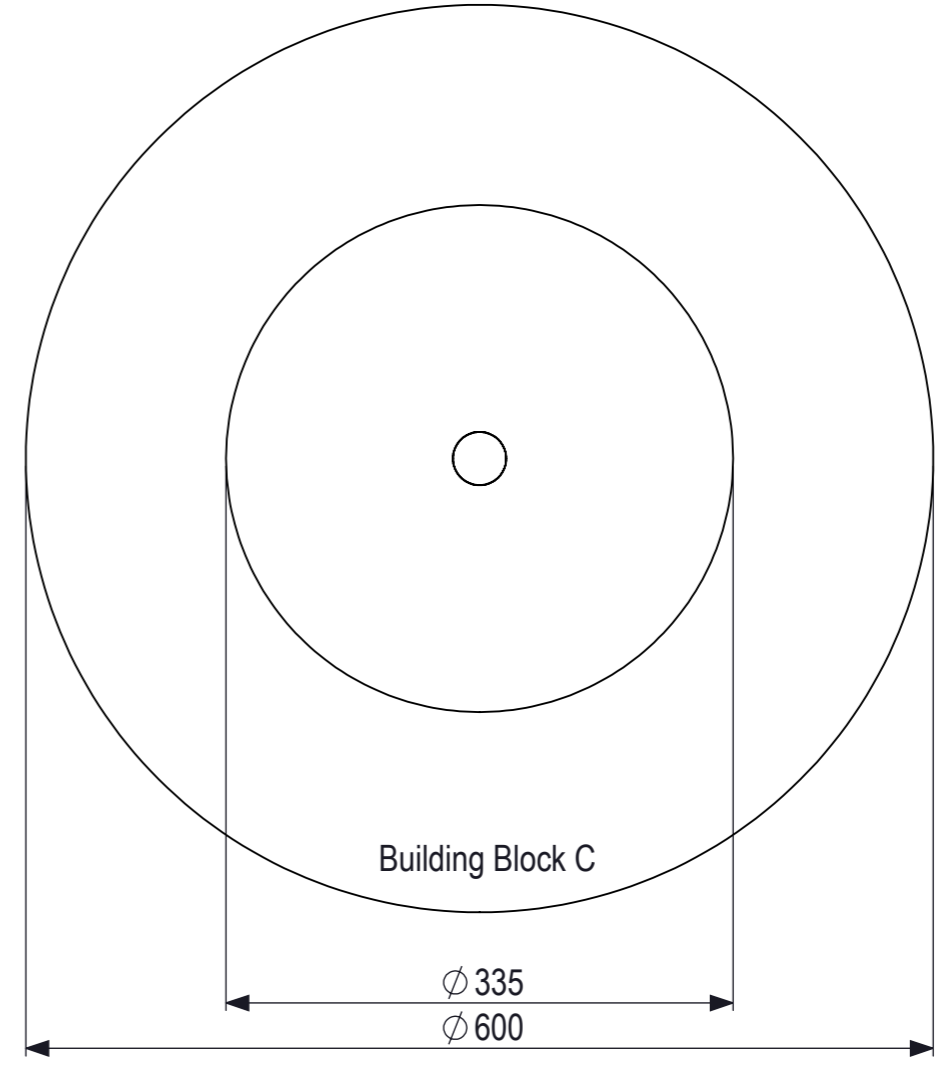

SCALE 1:50

 IJSLANDER		Ijlander BV Oude Dijk 10 8096 RK Oldebroek The Netherlands T +31 (0)525 633420 F +31 (0)525 631067 info@ijlander.com www.ijlander.com		benaming/name <h3>Click & Play Draaikogel</h3>			
		proj. 	eenheid/unit cm	getekend drawn	datum date 29-8-2017	naam name MH	paraaf signature
schaal/scale 1:20	tekeningnummer/drawingnumber CP-1112-INS			blad/sheet 1 - 2	wijz./rev. -	form./size A3	