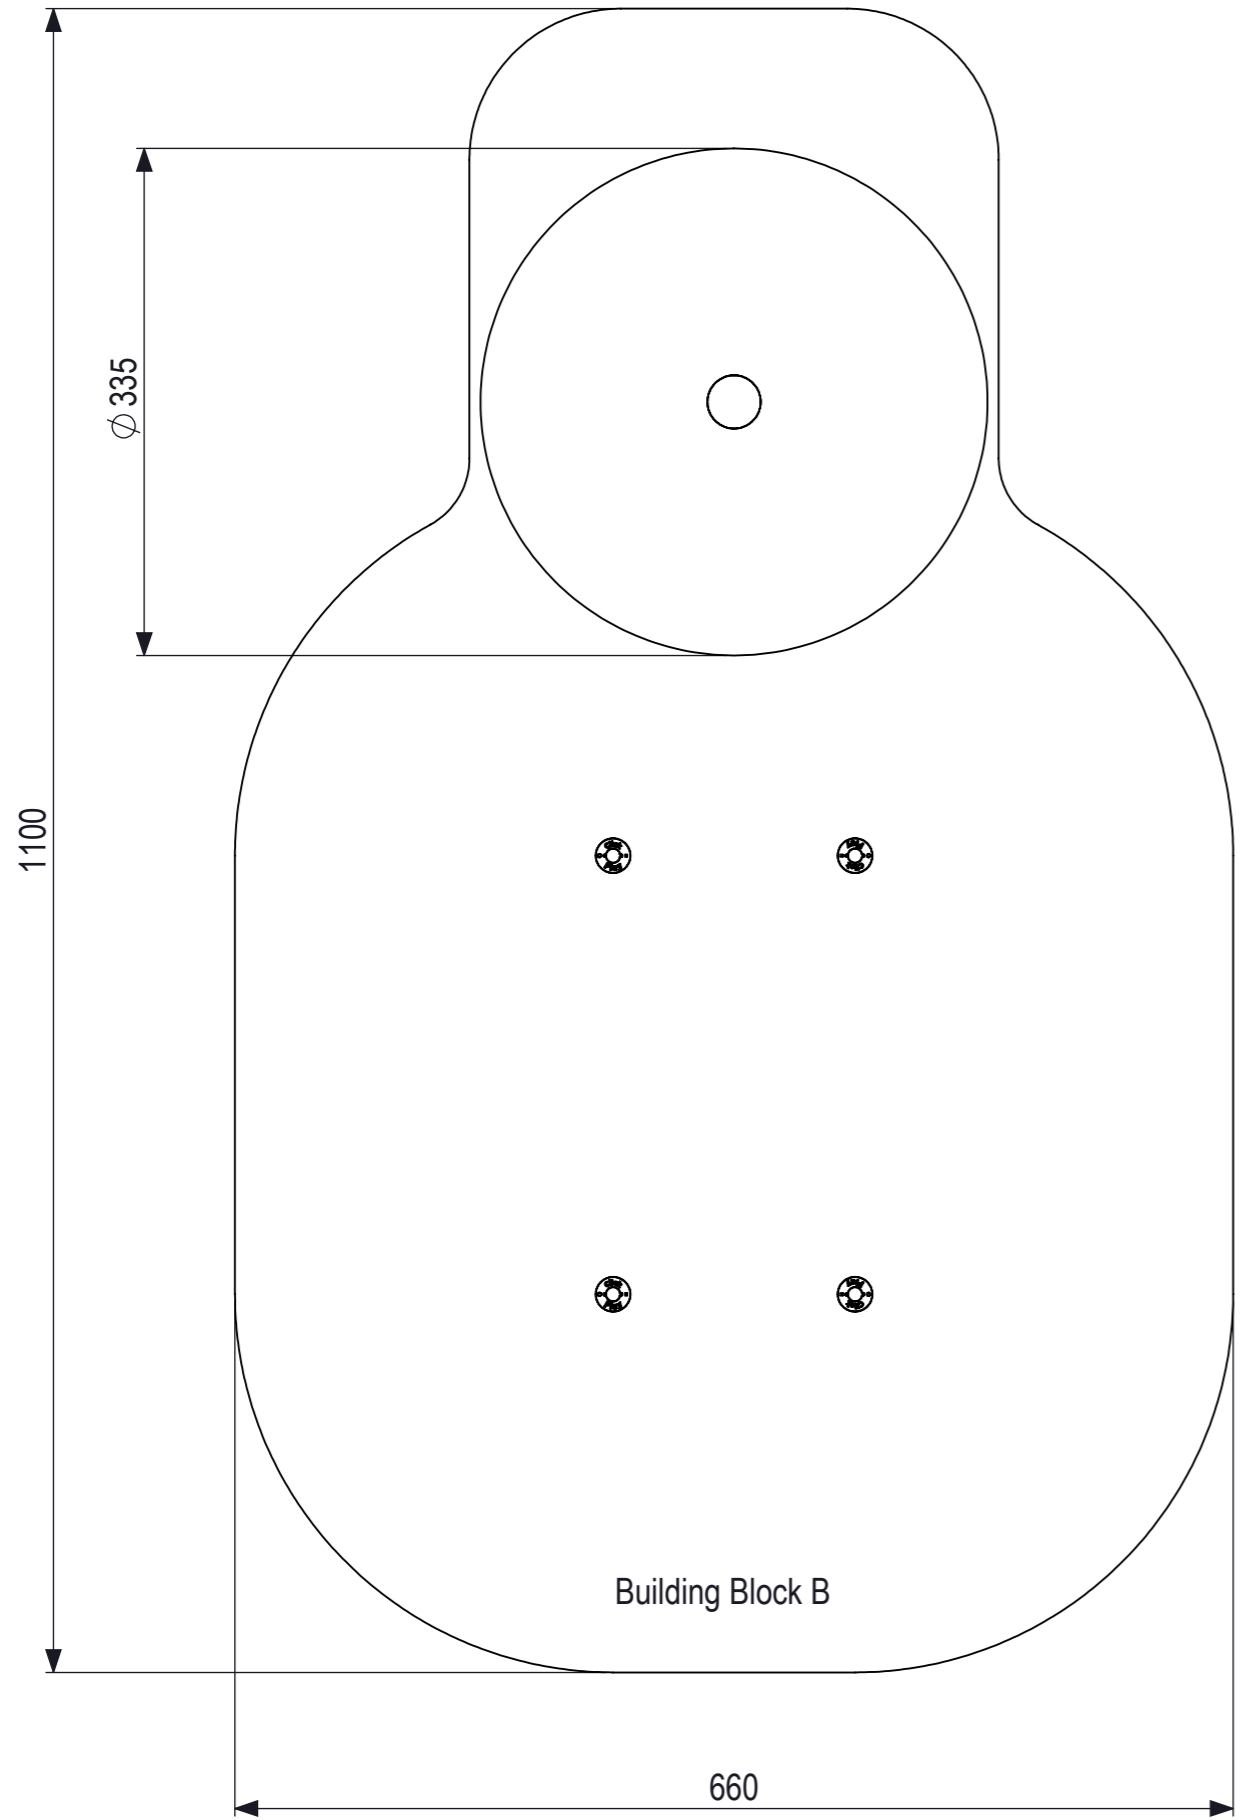

SCALE 1:50

 IJSLANDER		Ijlander BV Oude Dijk 10 8096 RK Oldebroek The Netherlands T +31 (0)525 633420 F +31 (0)525 631067 info@ijlander.com www.ijlander.com		benaming/name <h3>Click & Play Draaikogel</h3>			
		proj. 	eenheid/unit cm	getekend drawn	datum date 29-8-2017	naam name MH	paraaf signature
schaal/scale 1:20	tekeningnummer/drawingnumber CP-1112-INS			blad/sheet 1 - 2	wijz./rev. -	form./size A3	

Plaatsing volgens NEN-EN 1176 blijft van kracht.

 IJSLANDER	IJslander BV Oude Dijk 10 8096 RK Oldebroek The Netherlands T +31 (0)525 633420 F +31 (0)525 631067 info@ijslander.com www.ijslander.com		benaming/name <h3>Click & Play Draaikogel</h3>			
	proj. 	eenheid/unit cm	getekend/drawn MH	datum/date 29-8-2017	naam/name MH	paraaf/signature
	schaal/scale 1:50	tekeningnummer/drawingnumber CP-1112-INS		blad/sheet 2 - 2	wijz./rev. -	form./size A3