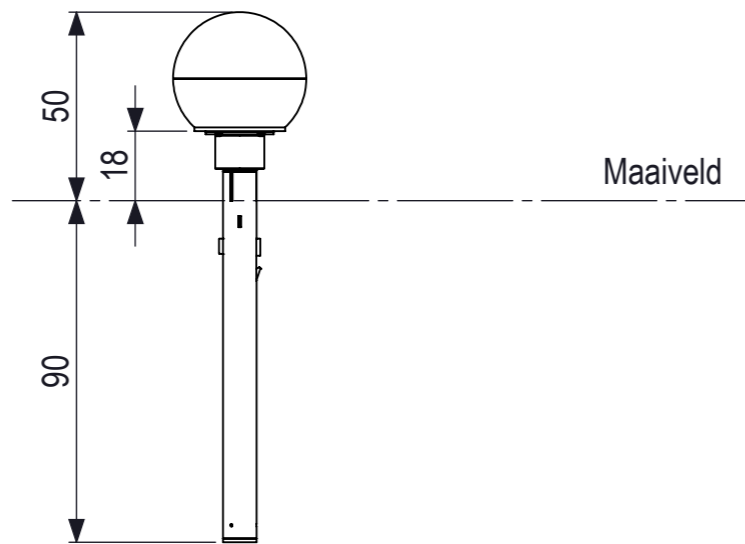

SCALE 1:50

 IJSLANDER		Ijlander BV Oude Dijk 10 8096 RK Oldebroek The Netherlands T +31 (0)525 633420 F +31 (0)525 631067 info@ijlander.com www.ijlander.com		benaming/name <h3>Click & Play Draaikogel</h3>			
		proj. 	eenheid/unit cm	getekend drawn	datum date 29-8-2017	naam name MH	paraaf signature
schaal/scale 1:20	tekeningnummer/drawingnumber CP-1112-INS			blad/sheet 1 - 2	wijz./rev. -	form./size A3	