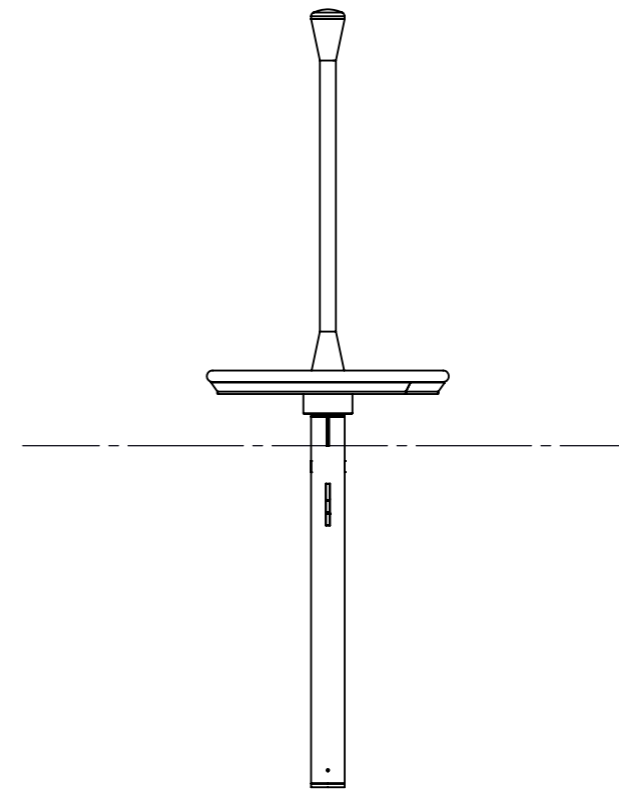

SCALE 1:50

 IJSLANDER		Ijlander BV Oude Dijk 10 8096 RK Oldebroek The Netherlands T +31 (0)525 633420 F +31 (0)525 631067 info@ijlander.com www.ijlander.com		benaming/name <h3>Click & Play Spinner XL</h3>			
		proj. 	eenheid/unit cm	getekend/drawn 29-8-2017	datum/date 29-8-2017	naam/name AW	paraaf/signature
schaal/scale 1:20	tekeningnummer/drawingnumber CP-1109-INS			blad/sheet 1 - 2	wijz./rev. -	form./size A3	

Plaatsing volgens NEN-EN 1176 blijft van kracht.

 IJSLANDER		Ijslander BV Oude Dijk 10 8096 RK Oldebroek The Netherlands T +31 (0)525 633420 F +31 (0)525 631067 info@ijslander.com www.ijslander.com		benaming/name <h3 style="text-align: center;">Click & Play Spinner XL</h3>			
		proj. 	eenheid/unit cm	getekend drawn 29-8-2017	datum date 29-8-2017	naam name AW	paraaf signature
schaal/scale 1:50	tekeningnummer/drawingnumber CP-1109-INS			blad/sheet 2 - 2	wijz./rev. -	form./size A3	