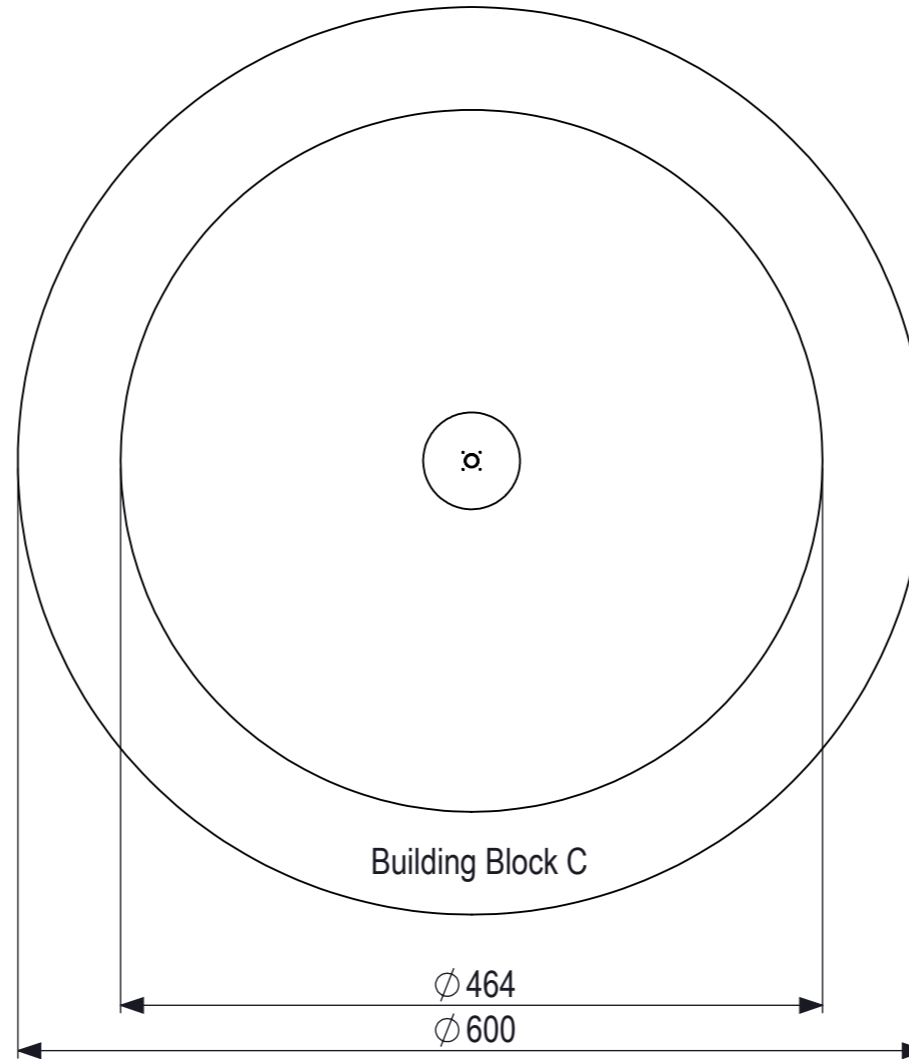

SCALE 1:50

 IJSLANDER		Ijlander BV Oude Dijk 10 8096 RK Oldebroek The Netherlands T +31 (0)525 633420 F +31 (0)525 631067 info@ijlander.com www.ijlander.com		benaming/name <h3>Click & Play Spinner XL</h3>			
		proj. 	eenheid/unit cm	getekend/drawn 29-8-2017	datum/date 29-8-2017	naam/name AW	paraaf/signature
schaal/scale 1:20	tekeningnummer/drawingnumber CP-1109-INS			blad/sheet 1 - 2	wijz./rev. -	form./size A3	

Plaatsing volgens NEN-EN 1176 blijft van kracht.

 IJSLANDER		Ijslander BV Oude Dijk 10 8096 RK Oldebroek The Netherlands T +31 (0)525 633420 F +31 (0)525 631067 info@ijslander.com www.ijslander.com		benaming/name <h3 style="text-align: center;">Click & Play Spinner XL</h3>			
		proj. 	eenheid/unit cm	getekend drawn 29-8-2017	datum date 29-8-2017	naam name AW	paraaf signature
schaal/scale 1:50	tekeningnummer/drawingnumber CP-1109-INS			blad/sheet 2 - 2	wijz./rev. -	form./size A3	