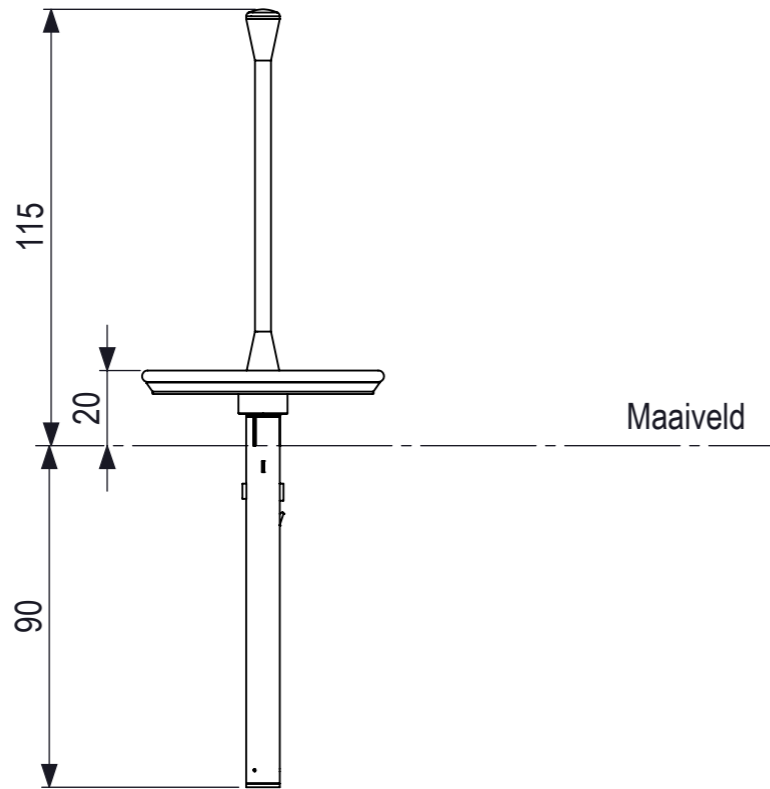

SCALE 1:50

 IJSLANDER		Ijlander BV Oude Dijk 10 8096 RK Oldebroek The Netherlands T +31 (0)525 633420 F +31 (0)525 631067 info@ijlander.com www.ijlander.com		benaming/name <h3>Click & Play Spinner XL</h3>			
		proj. 	eenheid/unit cm	getekend/drawn 29-8-2017	datum/date 29-8-2017	naam/name AW	paraaf/signature
schaal/scale 1:20	tekeningnummer/drawingnumber CP-1109-INS			blad/sheet 1 - 2	wijz./rev. -	form./size A3	

Plaatsing volgens NEN-EN 1176 blijft van kracht.

 IJSLANDER		Ijslander BV Oude Dijk 10 8096 RK Oldebroek The Netherlands T +31 (0)525 633420 F +31 (0)525 631067 info@ijslander.com www.ijslander.com		benaming/name <h3 style="text-align: center;">Click & Play Spinner XL</h3>			
		proj. 	eenheid/unit cm	getekend drawn 29-8-2017	datum date 29-8-2017	naam name AW	paraaf signature
schaal/scale 1:50	tekeningnummer/drawingnumber CP-1109-INS			blad/sheet 2 - 2	wijz./rev. -	form./size A3	