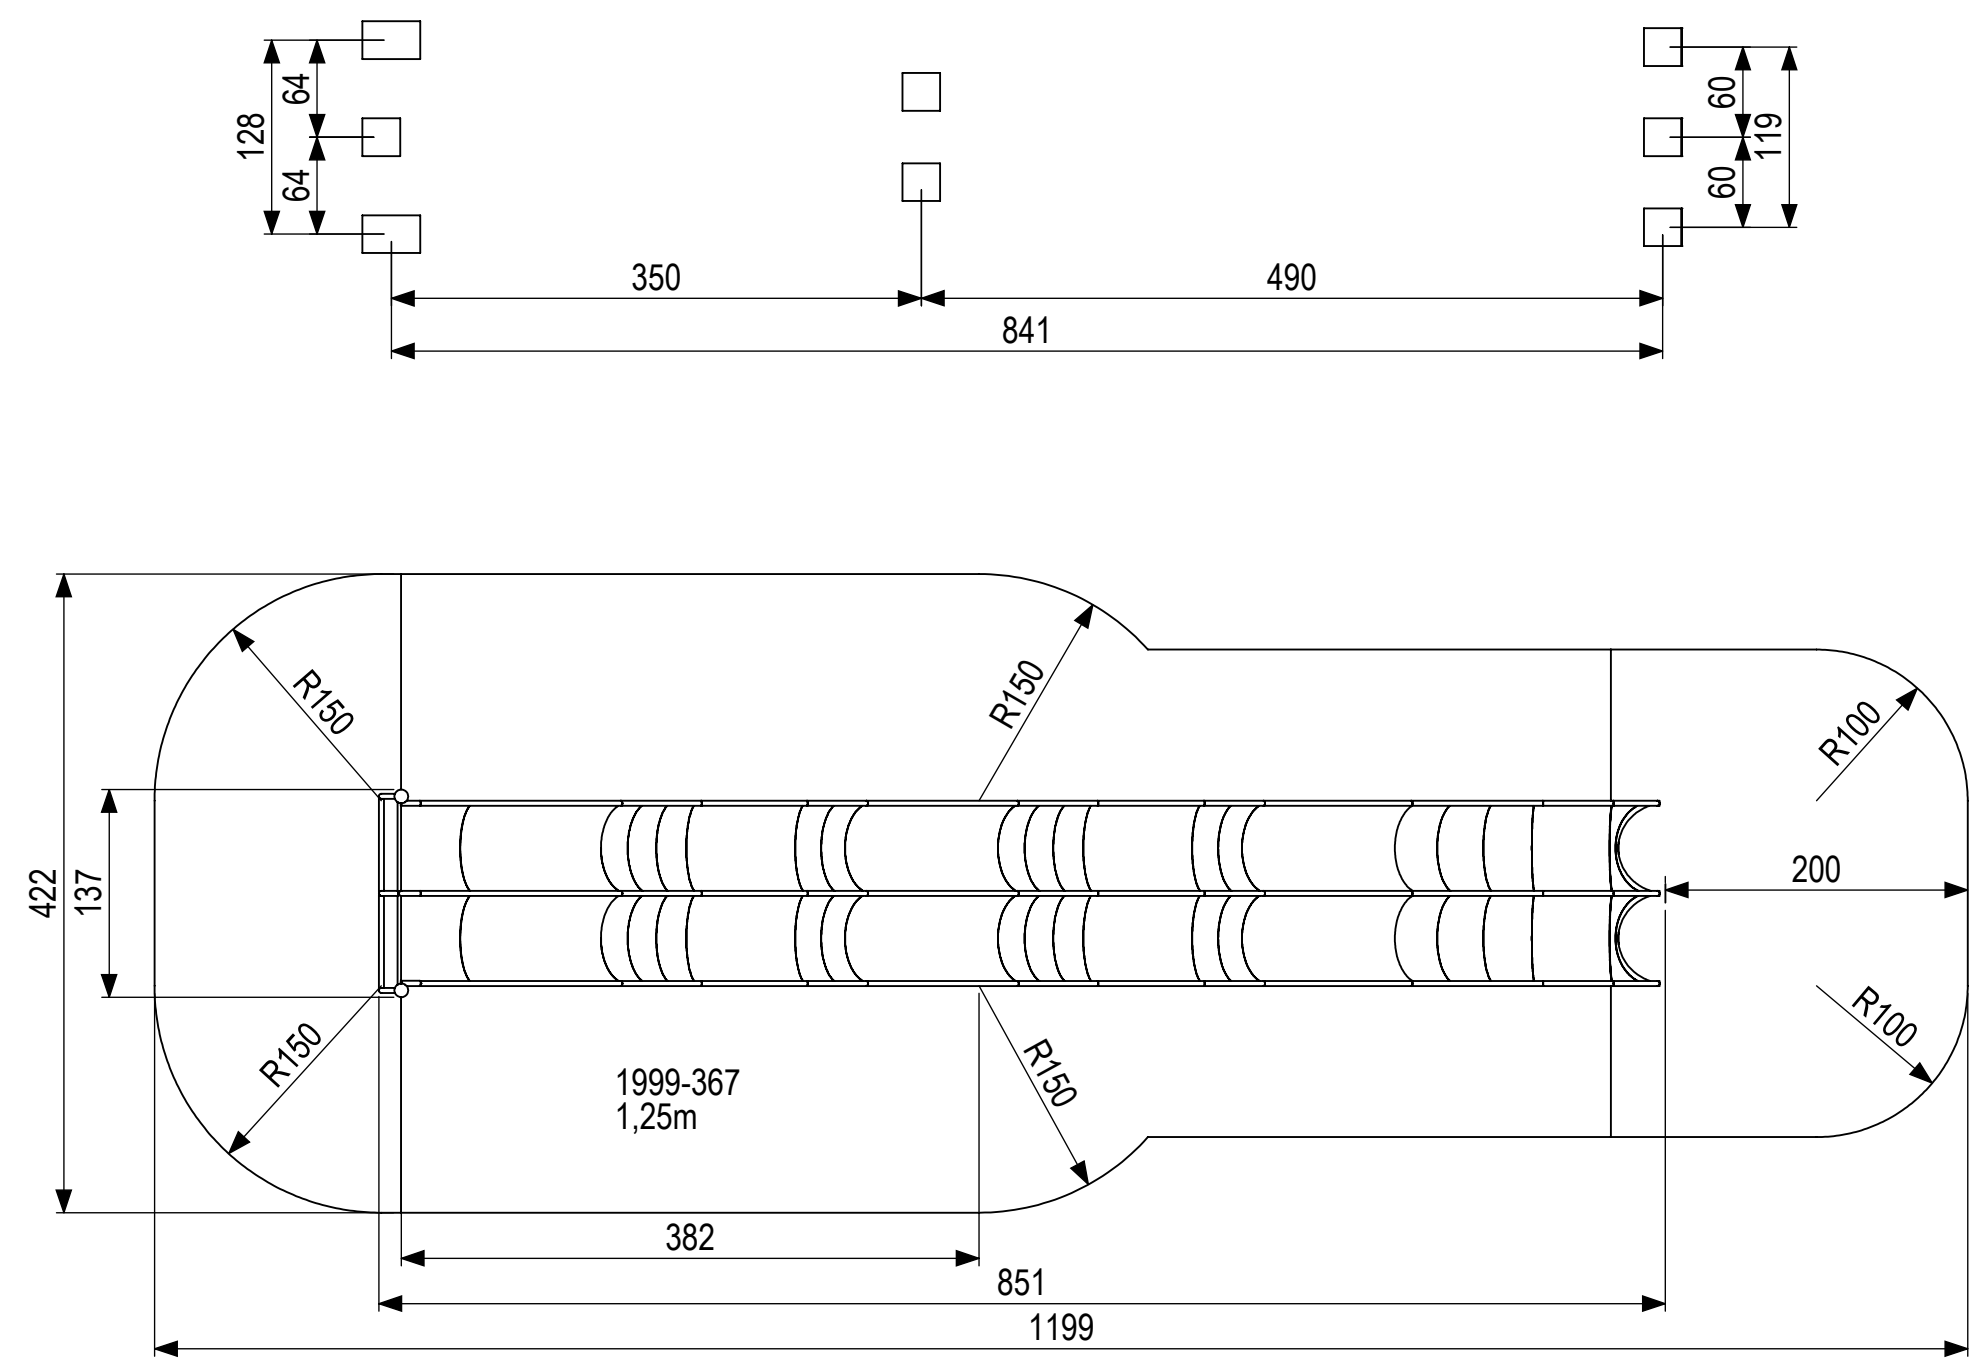

0 10 20 30 40 50 60 70 80 mm

IJSLANDER IJslander BV Oude Dijk 10 8096 RK Oldebroek | The Netherlands T +31 (0)525 633420 | F +31 (0)525 631067 info@ijslander.com | www.ijslander.com		benaming/name Dubbele taludglijbaan H=3.95m	
proj. 	eenheid/unit cm	datum/date 12-10-2017	naam/naming PT
status klant akk.	schaal/scale 1:50	tekeningnummer/drawingnumber 1999-367-INS	blad/sheet 1-1
wijz./rev. -	form./size A2