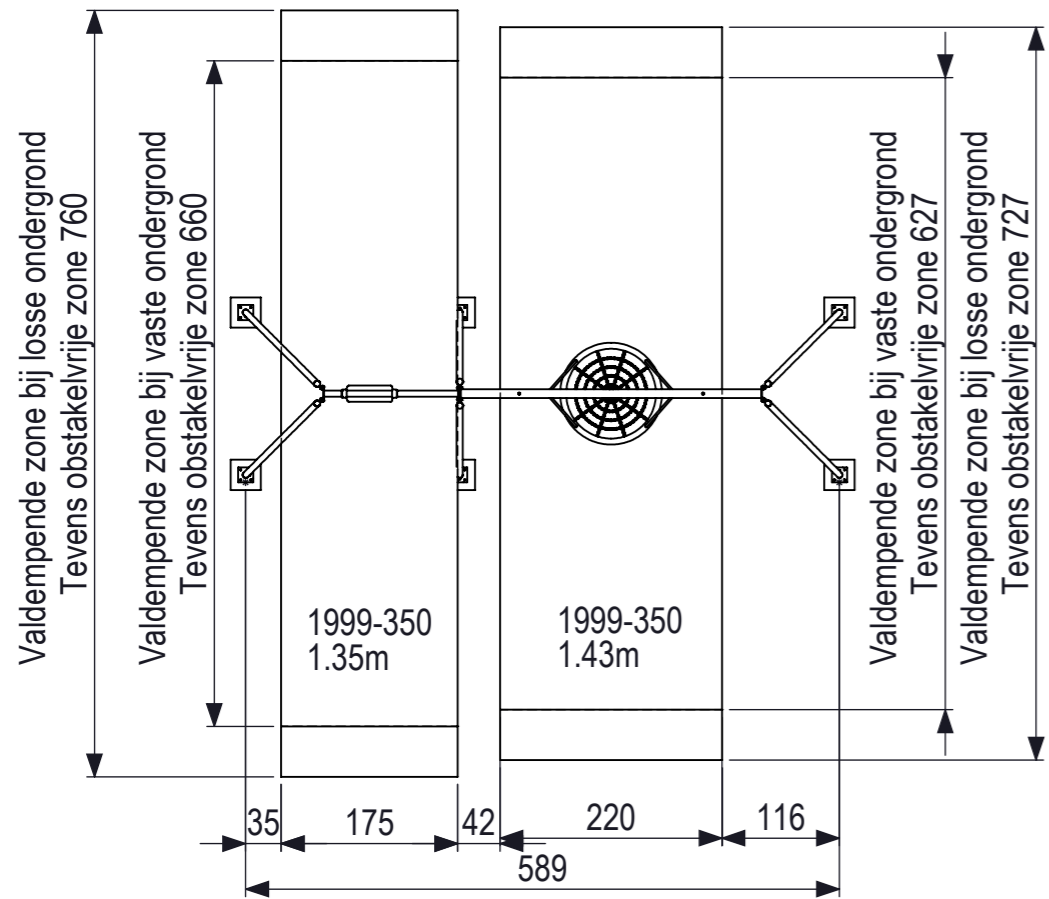

**BOVENAANZICHT**  
**SCHAAL 1:75**

Bij bouten zonder borgmoeren LOCTITE gebruiken!!

Maten met een \* zijn hart maten

 <b>IJSLANDER</b>	<b>Ijlander BV</b> Oude Dijk 10 8096 RK Oldebroek   The Netherlands T +31 (0)525 633420   F +31 (0)525 631067 info@ijlander.com   www.ijlander.com		benaming/name <b>Enkele antiwrap schommel en vogelnest</b>			
	proj. 	eenheid/unit cm	datum date 13-6-2018	naam name MvdG	paraaf signature	blad/sheet wijz./rev.
schaal/scale 1:50	tekeningnummer/drawingnumber 1999-350A-INS			1 - 1	form./size A3	