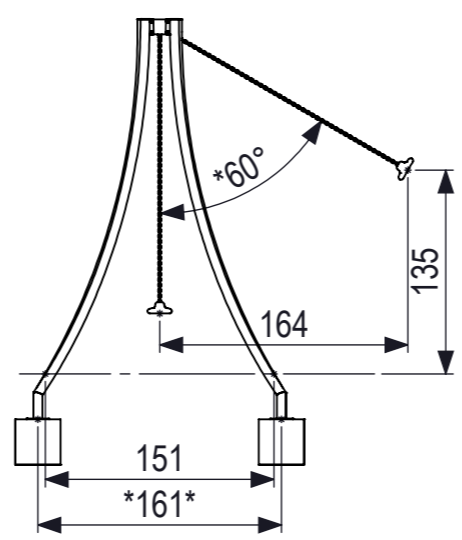

**BOVENAANZICHT**  
**SCHAAL 1:75**

Bij bouten zonder borgmoeren LOCTITE gebruiken!!

Maten met een \* zijn hart maten

 <b>IJSLANDER</b>	<b>Ijlander BV</b> Oude Dijk 10 8096 RK Oldebroek   The Netherlands T +31 (0)525 633420   F +31 (0)525 631067 info@ijlander.com   www.ijlander.com		benaming/name <b>Enkele antiwrap schommel en vogelnest</b>			
	proj. 	eenheid/unit cm	datum date 13-6-2018	naam name MvdG	paraaf signature	blad/sheet wijz./rev.
schaal/scale 1:50	tekeningnummer/drawingnumber 1999-350A-INS			1 - 1	form./size A3	