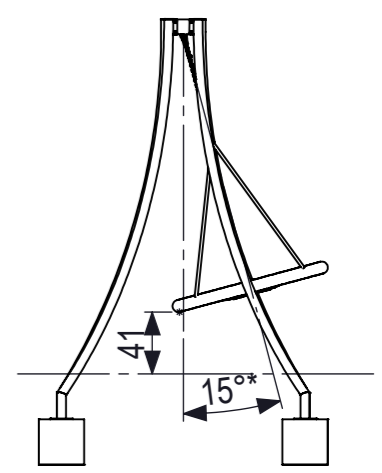

**BOVENAANZICHT**  
**SCHAAL 1:75**

Bij bouten zonder borgmoeren LOCTITE gebruiken!!

Maten met een \* zijn hart maten

 <b>IJSLANDER</b>	<b>Ijlander BV</b> Oude Dijk 10 8096 RK Oldebroek   The Netherlands T +31 (0)525 633420   F +31 (0)525 631067 info@ijlander.com   www.ijlander.com		benaming/name <b>Enkele antiwrap schommel en vogelnest</b>			
	proj. 	eenheid/unit cm	datum date 13-6-2018	naam name MvdG	paraaf signature	blad/sheet wijz./rev.
schaal/scale 1:50	tekeningnummer/drawingnumber 1999-350A-INS			1 - 1	form./size A3	