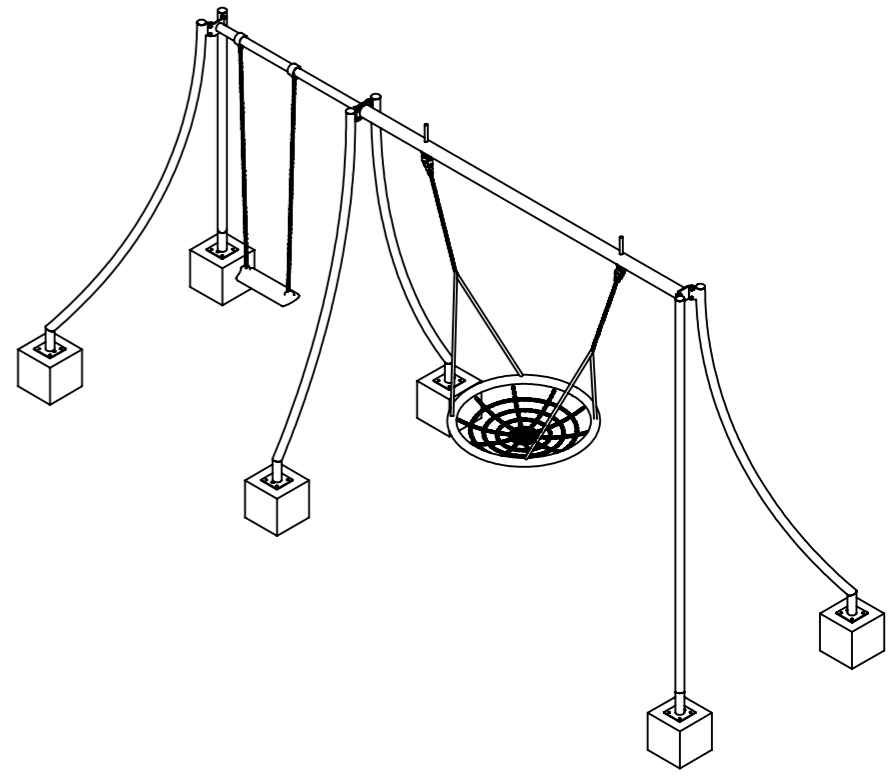

**BOVENAANZICHT**  
**SCHAAL 1:75**

Bij bouten zonder borgmoeren LOCTITE gebruiken!!

Maten met een \* zijn hart maten

 <b>IJSLANDER</b>	<b>Ijlander BV</b> Oude Dijk 10 8096 RK Oldebroek   The Netherlands T +31 (0)525 633420   F +31 (0)525 631067 info@ijlander.com   www.ijlander.com		benaming/name <b>Enkele antiwrap schommel en vogelnest</b>			
	proj. 	eenheid/unit cm	datum date 13-6-2018	naam name MvdG	paraaf signature	blad/sheet wijz./rev.
schaal/scale 1:50	tekeningnummer/drawingnumber 1999-350A-INS			1 - 1	form./size A3	