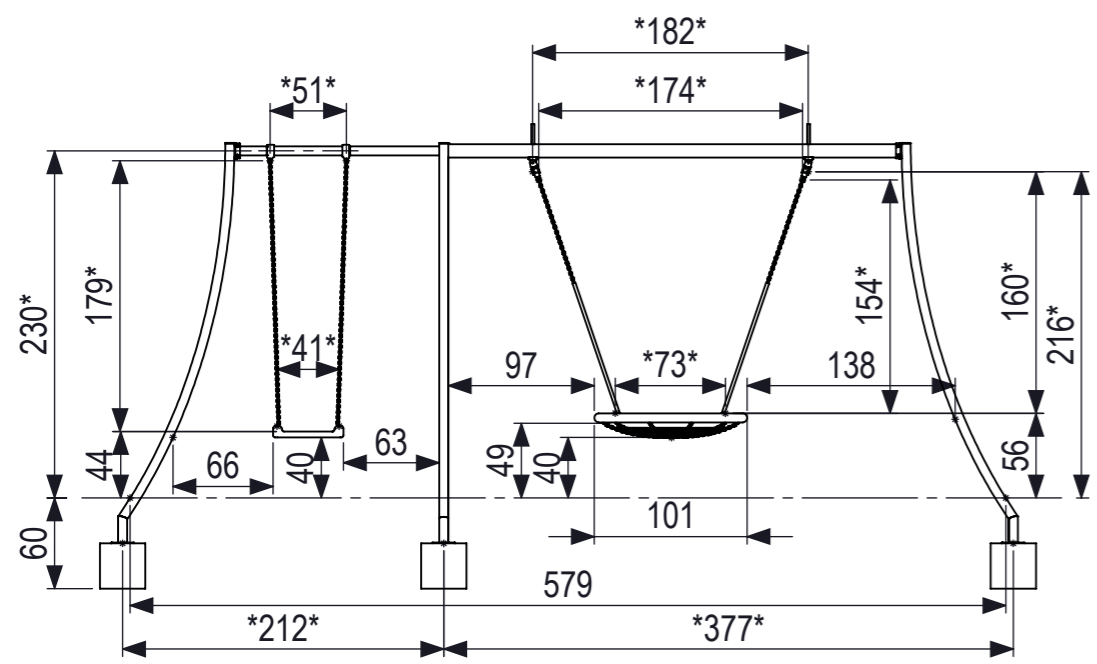

**BOVENAANZICHT**  
**SCHAAL 1:75**

Bij bouten zonder borgmoeren LOCTITE gebruiken!!

Maten met een \* zijn hart maten

 <b>IJSLANDER</b>	<b>Ijlander BV</b> Oude Dijk 10 8096 RK Oldebroek   The Netherlands T +31 (0)525 633420   F +31 (0)525 631067 info@ijlander.com   www.ijlander.com		benaming/name <b>Enkele antiwrap schommel en vogelnest</b>			
	proj. 	eenheid/unit cm	datum date 13-6-2018	naam name MvdG	paraaf signature	blad/sheet wijz./rev.
schaal/scale 1:50	tekeningnummer/drawingnumber 1999-350A-INS			1 - 1	form./size A3	