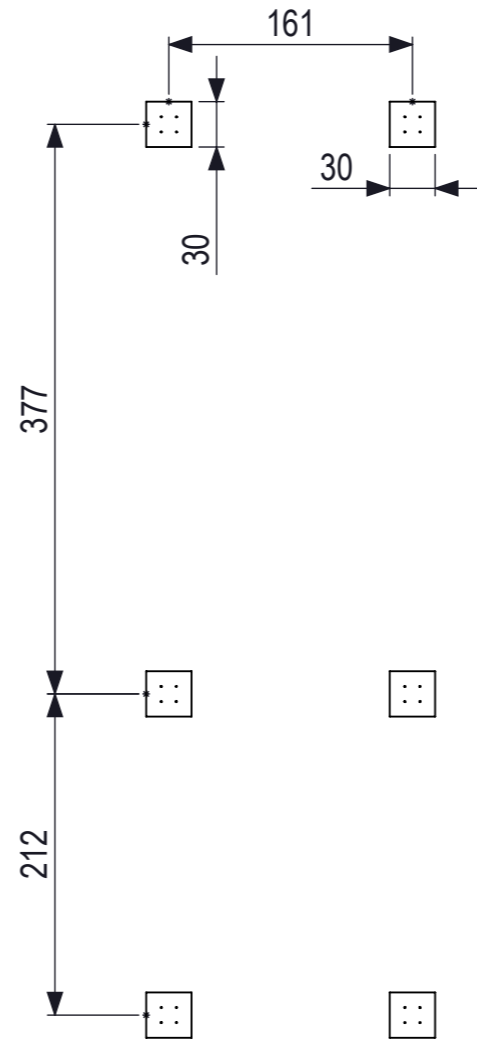

**BOVENAANZICHT**  
**SCHAAL 1:75**

Bij bouten zonder borgmoeren LOCTITE gebruiken!!

Maten met een \* zijn hart maten

 <b>IJSLANDER</b>	<b>Ijlander BV</b> Oude Dijk 10 8096 RK Oldebroek   The Netherlands T +31 (0)525 633420   F +31 (0)525 631067 info@ijlander.com   www.ijlander.com		benaming/name <b>Enkele antiwrap schommel en vogelnest</b>			
	proj. 	eenheid/unit cm	datum date 13-6-2018	naam name MvdG	paraaf signature	blad/sheet wijz./rev.
schaal/scale 1:50	tekeningnummer/drawingnumber 1999-350A-INS			1 - 1	form./size A3	