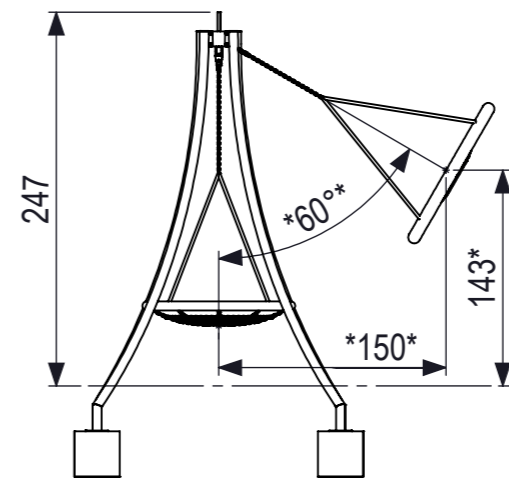

**BOVENAANZICHT**  
**SCHAAL 1:75**

Bij bouten zonder borgmoeren LOCTITE gebruiken!!

Maten met een \* zijn hart maten

 <b>IJSLANDER</b>	<b>Ijlander BV</b> Oude Dijk 10 8096 RK Oldebroek   The Netherlands T +31 (0)525 633420   F +31 (0)525 631067 info@ijlander.com   www.ijlander.com		benaming/name <b>Enkele antiwrap schommel en vogelnest</b>			
	proj. 	eenheid/unit cm	datum date 13-6-2018	naam name MvdG	paraaf signature	blad/sheet wijz./rev.
schaal/scale 1:50	tekeningnummer/drawingnumber 1999-350A-INS			1 - 1	form./size A3	