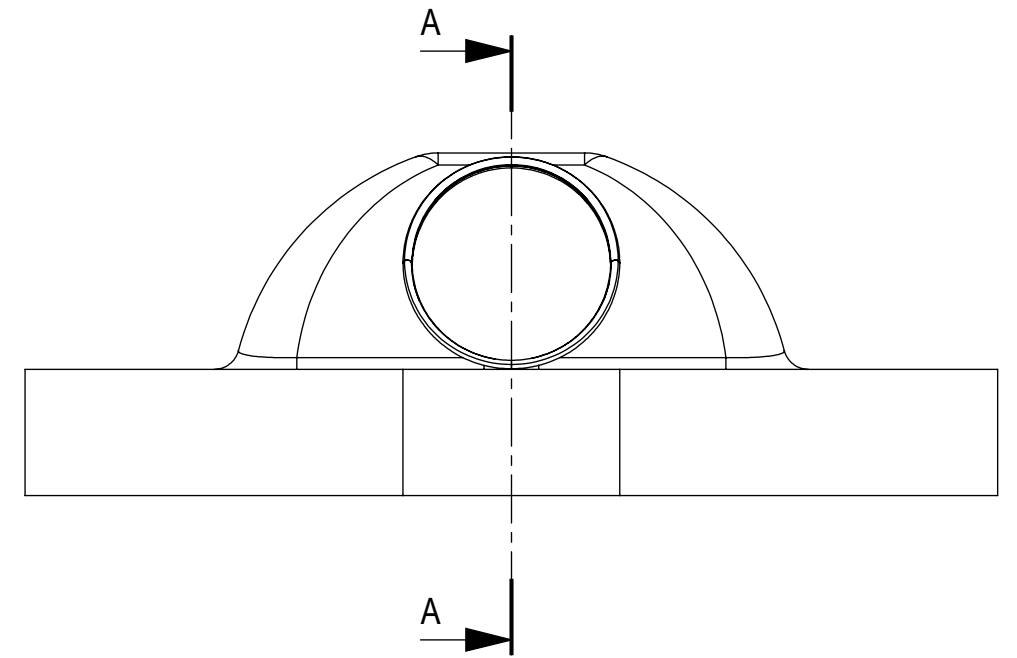

SECTION A-A

 IJSLANDER	Ijlander BV Oude Dijk 10 8096 RK Oldebroek The Netherlands T +31 (0)525 633420 F +31 (0)525 631067 info@ijlander.com www.ijlander.com		benaming/name Tunnel 60/190 x Ø0,80m - cutting legs 50mm			
	proj. 	eenheid/unit cm	datum date 15-2-2017	naam name PT	paraaf signature	
	schaal/scale 1:30	tekeningnummer/drawingnumber 1999-334-CL5-INS		blad/sheet 1 - 1	wijz./rev. -	form./size A3