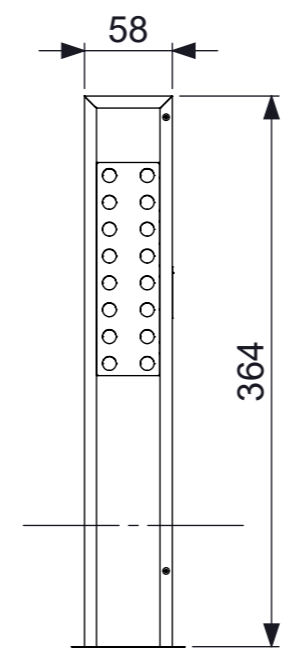

Alle rechten uitsluitend voorbehouden. Reproductie of verspreiding van deze tekening of afbeelding in welke vorm dan ook, is zonder schriftelijke toestemming van eigenaar niet geoorloofd.

IJSLANDER BV
Oude Dijk 10
8096 RK Oldebroek | The Netherlands
T +31 (0)525 633420 | F +31 (0)525 631067
info@ijslander.com | www.ijslander.com

benaming/name							Bar Forz Climbing Wall Vario		
proj.	eenheid/unit	getekend/drawn	datum/date	naam/name	paraaf/signature				
	cm		19-09-2018	GG					
schaal/scale	tekeningnummer/drawingnumber					blad/sheet	wijz./rev.	form./size	
1:50	1613-01A-INS					1 - 1	-	A3