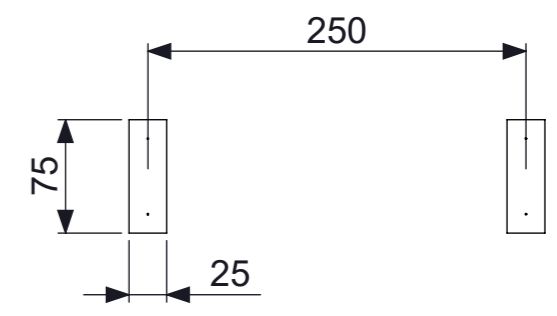

Alle rechten uitsluitend voorbehouden. Reproductie of verspreiding van deze tekening of afbeelding in welke vorm dan ook, is zonder schriftelijke toestemming van eigenaar niet geoorloofd.

IJSLANDER BV
Oude Dijk 10
8096 RK Oldebroek | The Netherlands
T +31 (0)525 633420 | F +31 (0)525 631067
info@ijslander.com | www.ijslander.com

benaming/name							Bar Forz Climbing Wall Vario		
proj.	eenheid/unit	getekend/drawn	datum/date	naam/name	paraaf/signature				
	cm		19-09-2018	GG					
schaal/scale	tekeningnummer/drawingnumber					blad/sheet	wijz./rev.	form./size	
1:50	1613-01A-INS					1 - 1	-	A3