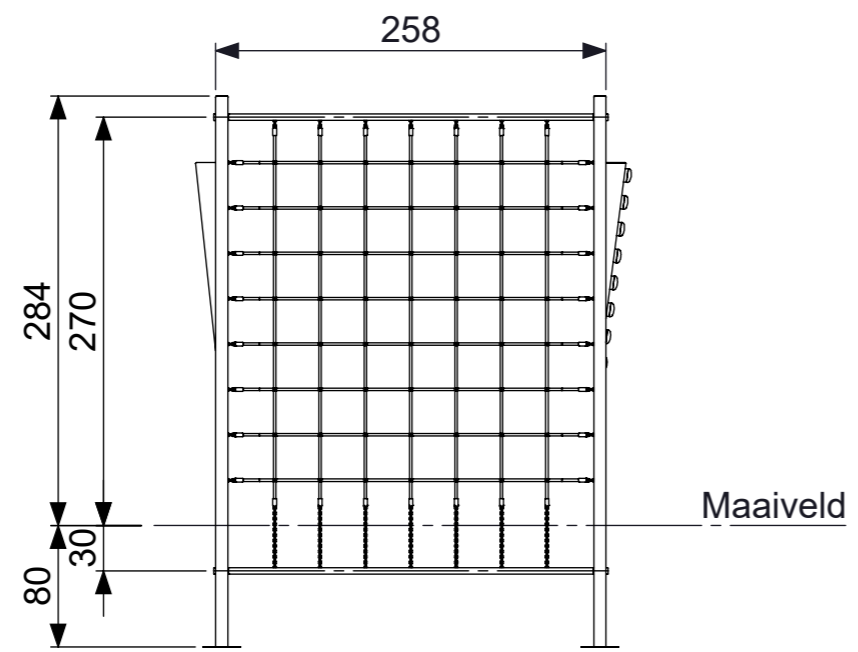

Alle rechten uitsluitend voorbehouden. Reproductie of verspreiding van deze tekening of afbeelding in welke vorm dan ook, is zonder schriftelijke toestemming van eigenaar niet geoorloofd.

IJSLANDER BV
Oude Dijk 10
8096 RK Oldebroek | The Netherlands
T +31 (0)525 633420 | F +31 (0)525 631067
info@ijslander.com | www.ijslander.com

benaming/name							Bar Forz Climbing Wall Vario		
proj.	eenheid/unit	getekend/drawn	datum/date	naam/name	paraaf/signature				
	cm		19-09-2018	GG					
schaal/scale	tekeningnummer/drawingnumber					blad/sheet	wijz./rev.	form./size	
1:50	1613-01A-INS					1 - 1	-	A3