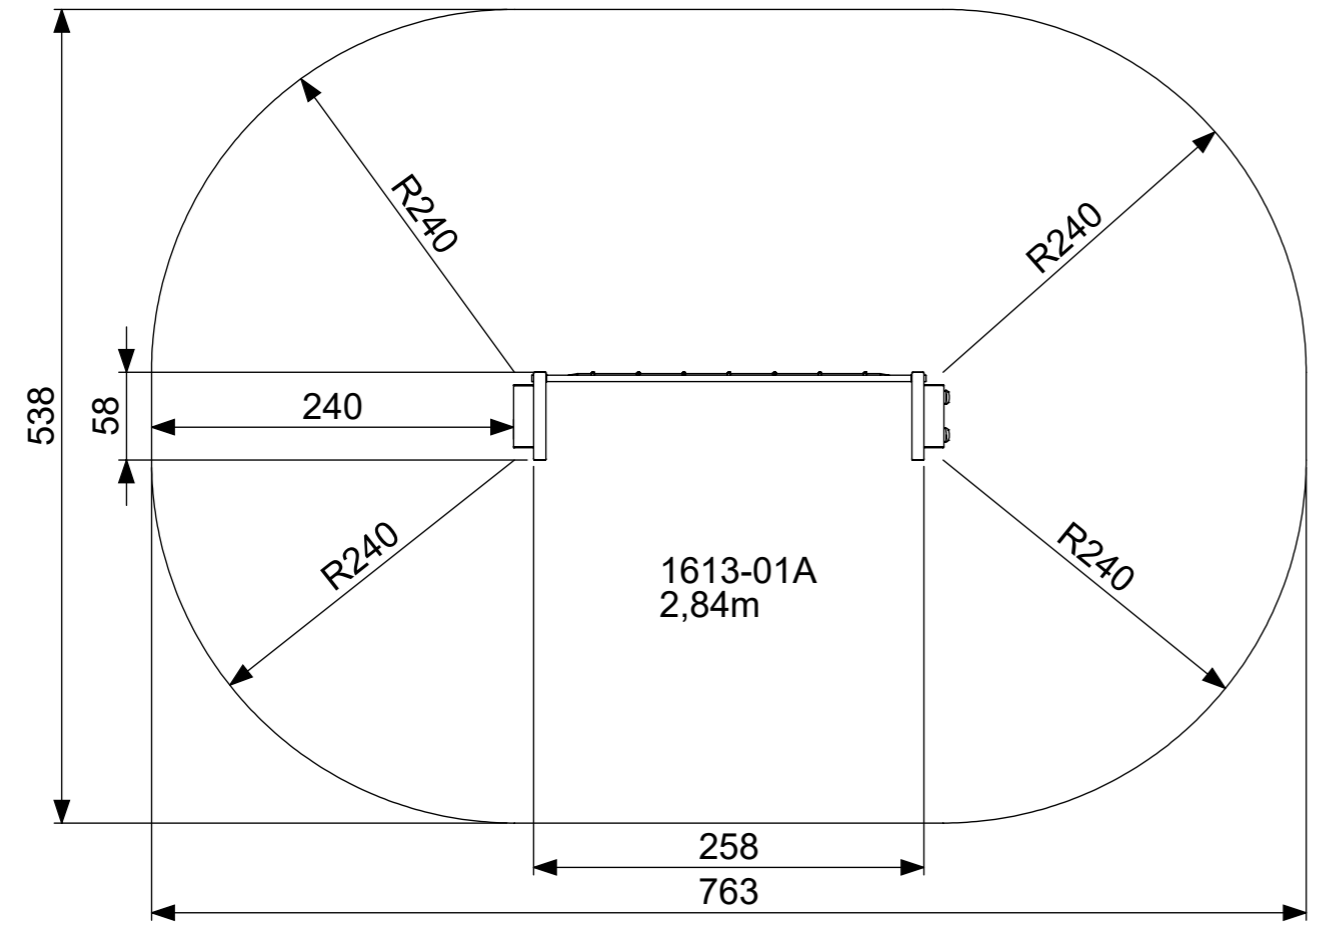

Alle rechten uitsluitend voorbehouden. Reproductie of verspreiding van deze tekening of afbeelding in welke vorm dan ook, is zonder schriftelijke toestemming van eigenaar niet geoorloofd.

IJSLANDER BV
Oude Dijk 10
8096 RK Oldebroek | The Netherlands
T +31 (0)525 633420 | F +31 (0)525 631067
info@ijslander.com | www.ijslander.com

benaming/name							Bar Forz Climbing Wall Vario		
proj.	eenheid/unit	getekend/drawn	datum/date	naam/name	paraaf/signature				
	cm		19-09-2018	GG					
schaal/scale	tekeningnummer/drawingnumber					blad/sheet	wijz./rev.	form./size	
1:50	1613-01A-INS					1 - 1	-	A3