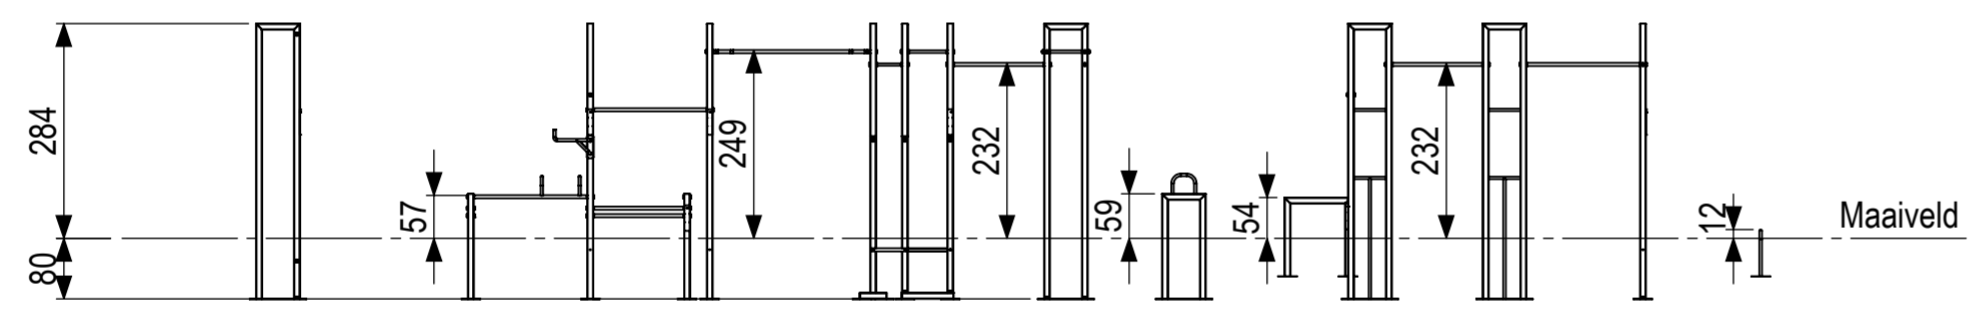

Indien fitnessstoestel 1603-01 niet in de buurt staat van een speelplaats is de valhoogte 1,49m
Indien fitnessstoestel 1603-01 wel in de buurt staat van een speelplaats is de valhoogte 2,49m
Climbing Wall 2,84 m

0 10 20 30 40 50 60 70 80 mm

IJSLANDER IJSLANDER BV Oude Dijk 10 8096 RK Oldebroek | The Netherlands T +31 (0)525 633420 | F +31 (0)525 631067 info@ijslander.com | www.ijslander.com		benamingname BarForz M vario		
proj. 	eenheid/unit cm	datum 3-3-2017	naam AW	status klant akk.
schaal/scale 1:100	tekeningnummer/drawingnumber 1603-01-INS		blad/sheet 1-1	wijz./rev. | form./size - | A2