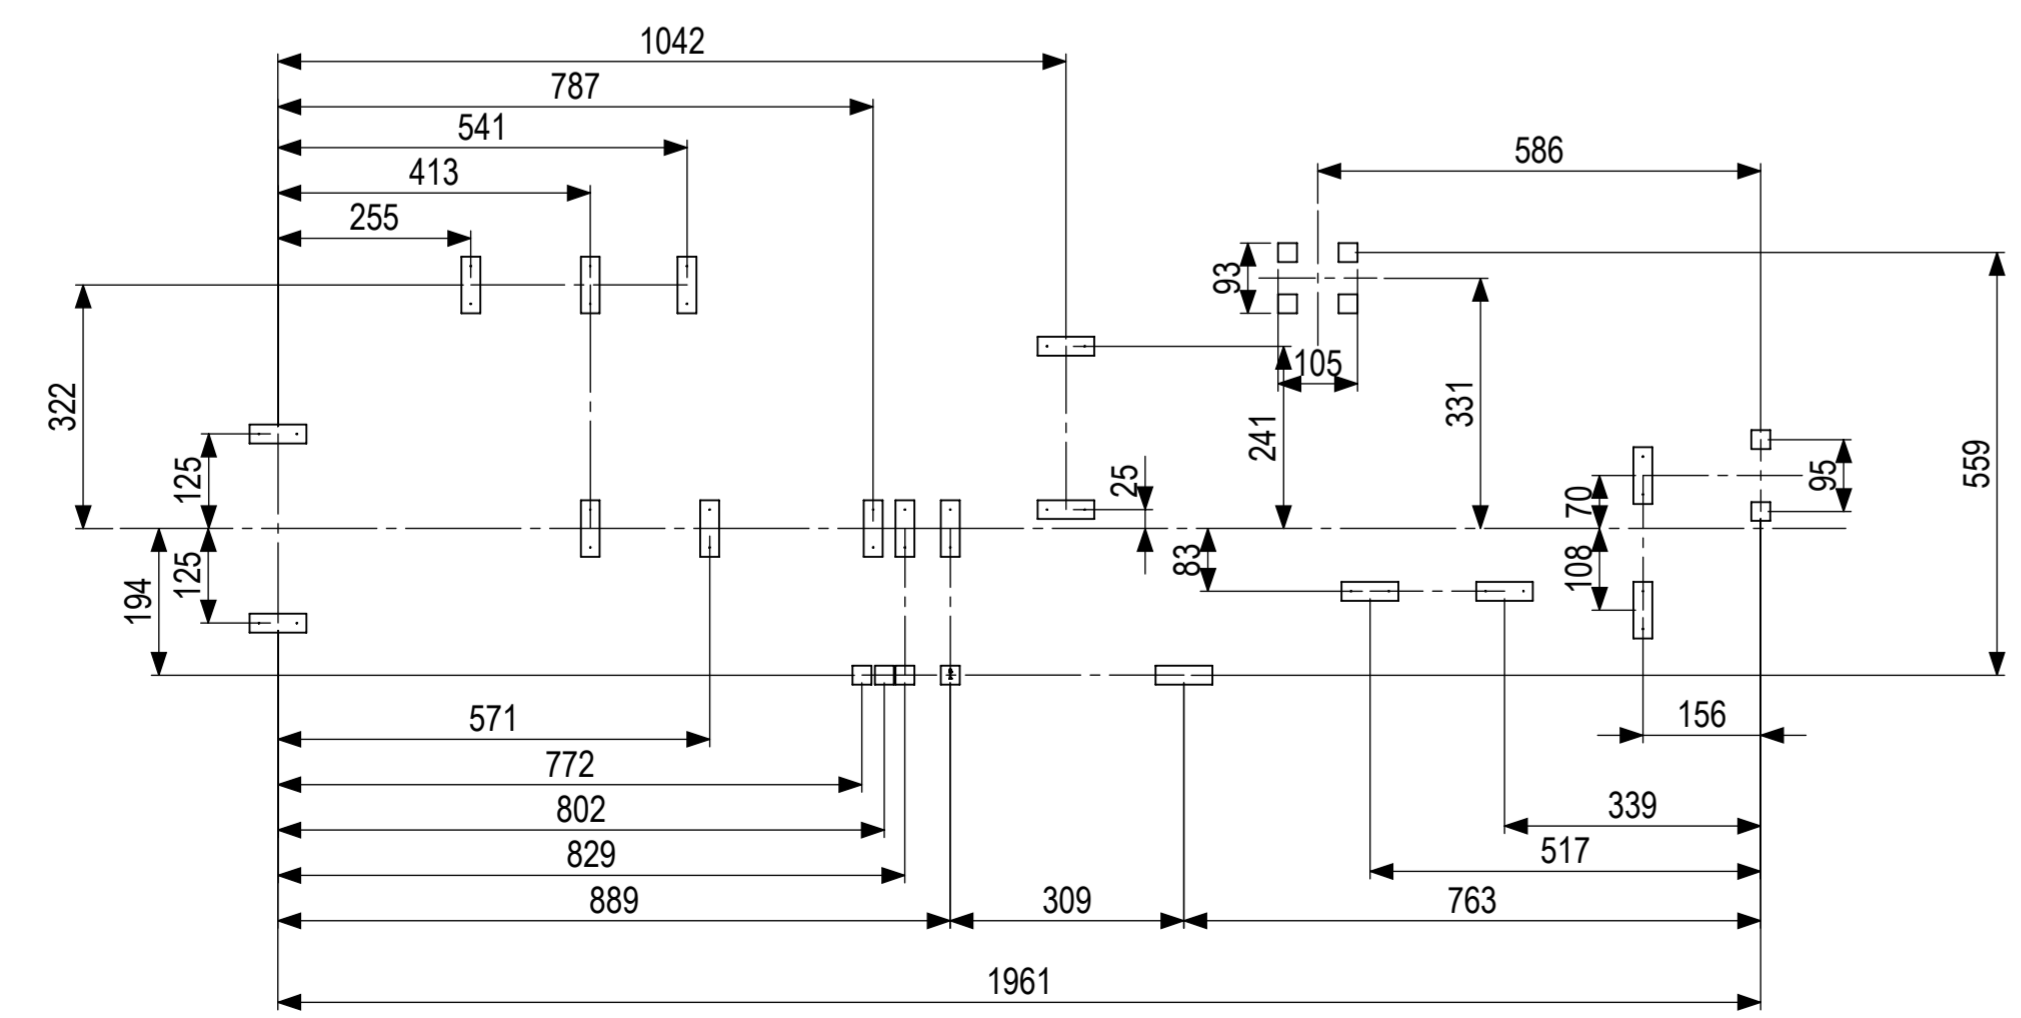

Indien fitnessstoestel 1603-01 niet in de buurt staat van een speelplaats is de valhoogte 1,49m
Indien fitnessstoestel 1603-01 wel in de buurt staat van een speelplaats is de valhoogte 2,49m
Climbing Wall 2,84 m

0 10 20 30 40 50 60 70 80 mm

IJSLANDER IJSLANDER BV Oude Dijk 10 8096 RK Oldebroek | The Netherlands T +31 (0)525 633420 | F +31 (0)525 631067 info@ijslander.com | www.ijslander.com		benamingname BarForz M vario		
proj. 	eenheid/unit cm	datum 3-3-2017	naam AW	status klant akk.
schaal/scale 1:100	tekeningnummer/drawingnumber 1603-01-INS		blad/sheet 1-1	wijz./rev. | form./size - | A2