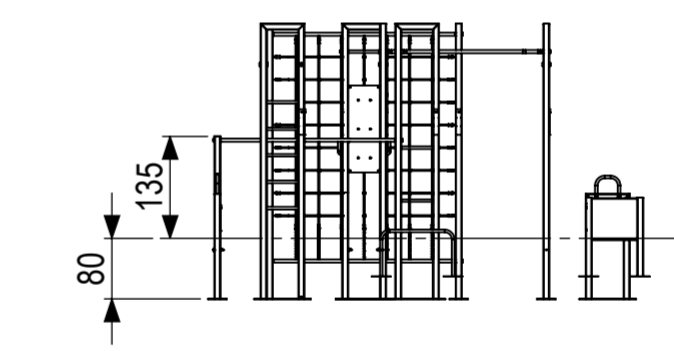

Indien fitnessstoestel 1603-01 niet in de buurt staat van een speelplaats is de valhoogte 1,49m
Indien fitnessstoestel 1603-01 wel in de buurt staat van een speelplaats is de valhoogte 2,49m
Climbing Wall 2,84 m

0 10 20 30 40 50 60 70 80 mm

IJSLANDER IJSLANDER BV Oude Dijk 10 8096 RK Oldebroek | The Netherlands T +31 (0)525 633420 | F +31 (0)525 631067 info@ijslander.com | www.ijslander.com		benamingname BarForz M vario		
proj. 	eenheid/unit cm	datum 3-3-2017	naam AW	status klant akk.
schaal/scale 1:100	tekeningnummer/drawingnumber 1603-01-INS		blad/sheet 1-1	wijz./rev. | form./size - | A2