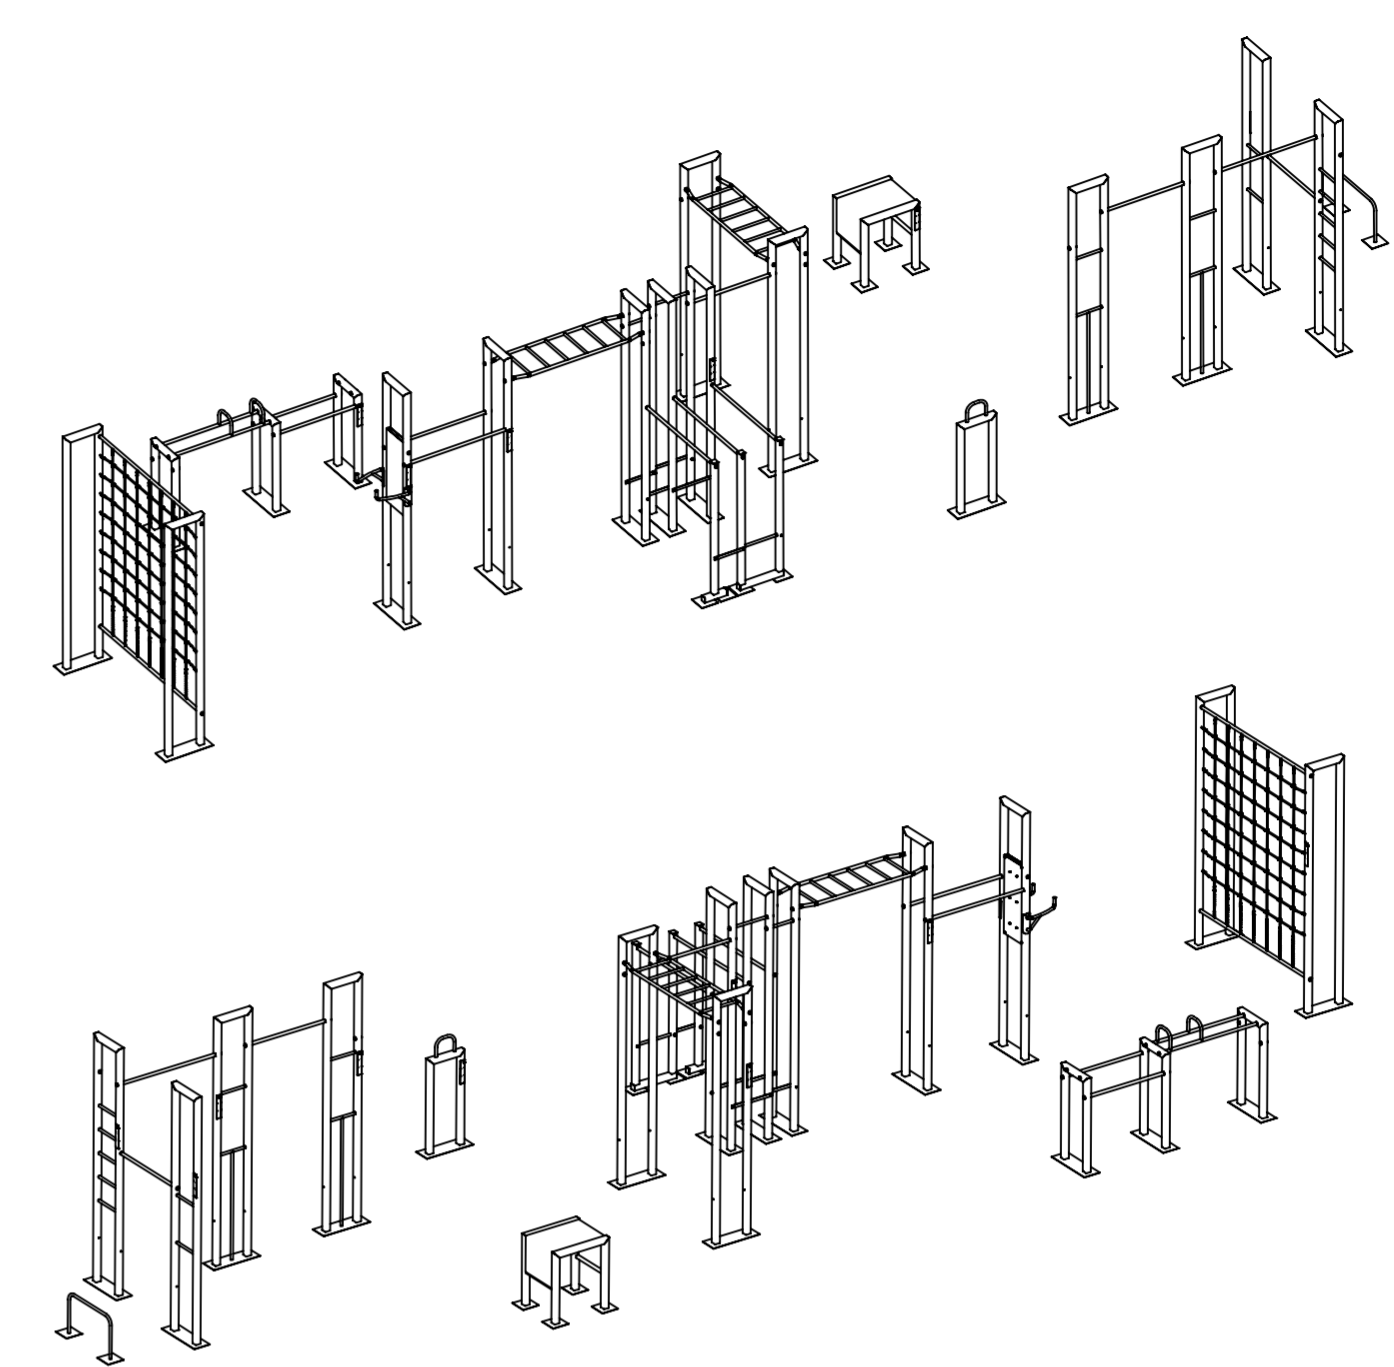

Indien fitnessstoestel 1603-01 niet in de buurt staat van een speelplaats is de valhoogte 1,49m
Indien fitnessstoestel 1603-01 wel in de buurt staat van een speelplaats is de valhoogte 2,49m
Climbing Wall 2,84 m

0 10 20 30 40 50 60 70 80 mm

IJSLANDER IJSLANDER BV Oude Dijk 10 8096 RK Oldebroek | The Netherlands T +31 (0)525 633420 | F +31 (0)525 631067 info@ijslander.com | www.ijslander.com		benamingname BarForz M vario		
proj. 	eenheid/unit cm	datum 3-3-2017	naam AW	status klant akk.
schaal/scale 1:100	tekeningnummer/drawingnumber 1603-01-INS		blad/sheet 1-1	wijz./rev. | form./size - | A2