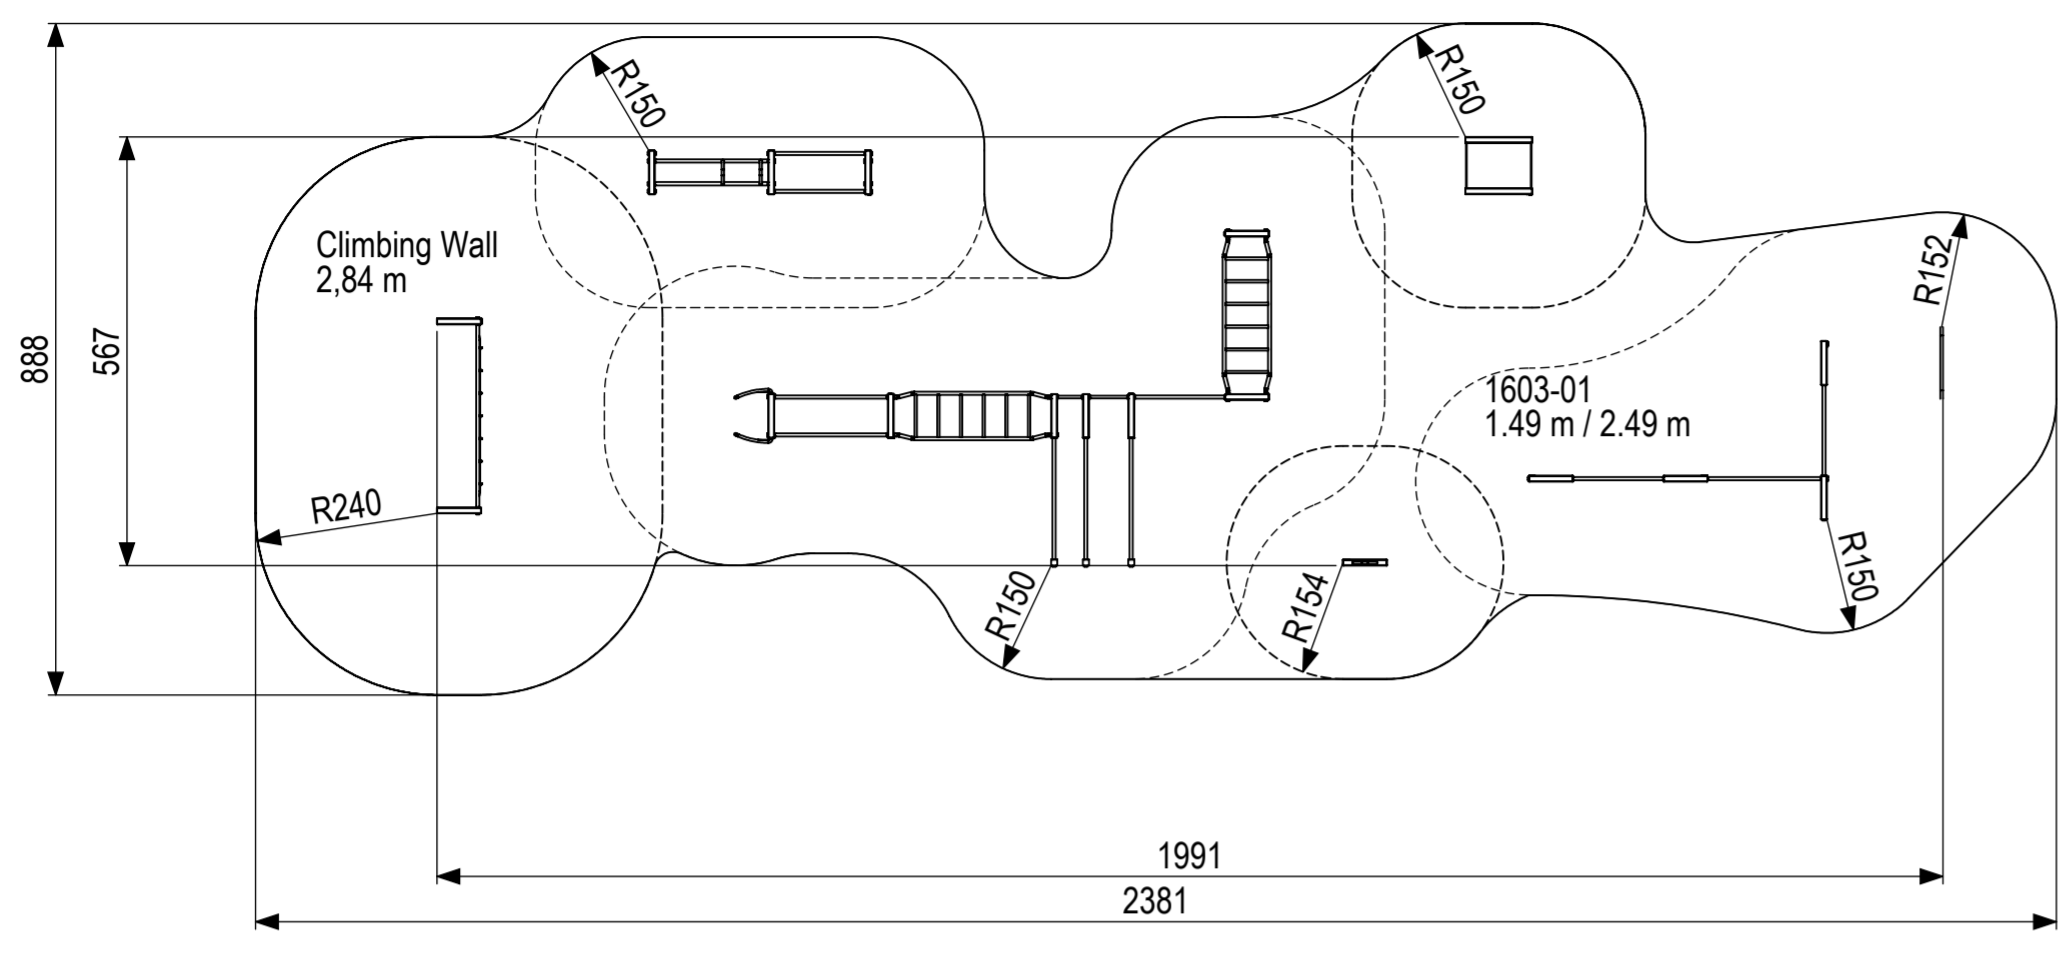

Indien fitnessstoestel 1603-01 niet in de buurt staat van een speelplaats is de valhoogte 1,49m
Indien fitnessstoestel 1603-01 wel in de buurt staat van een speelplaats is de valhoogte 2,49m
Climbing Wall 2,84 m

0 10 20 30 40 50 60 70 80 mm

IJSLANDER IJSLANDER BV Oude Dijk 10 8096 RK Oldebroek | The Netherlands T +31 (0)525 633420 | F +31 (0)525 631067 info@ijslander.com | www.ijslander.com		benamingname BarForz M vario		
proj. 	eenheid/unit cm	datum 3-3-2017	naam AW	status klant akk.
schaal/scale 1:100	tekeningnummer/drawingnumber 1603-01-INS		blad/sheet 1-1	wijz./rev. | form./size - | A2