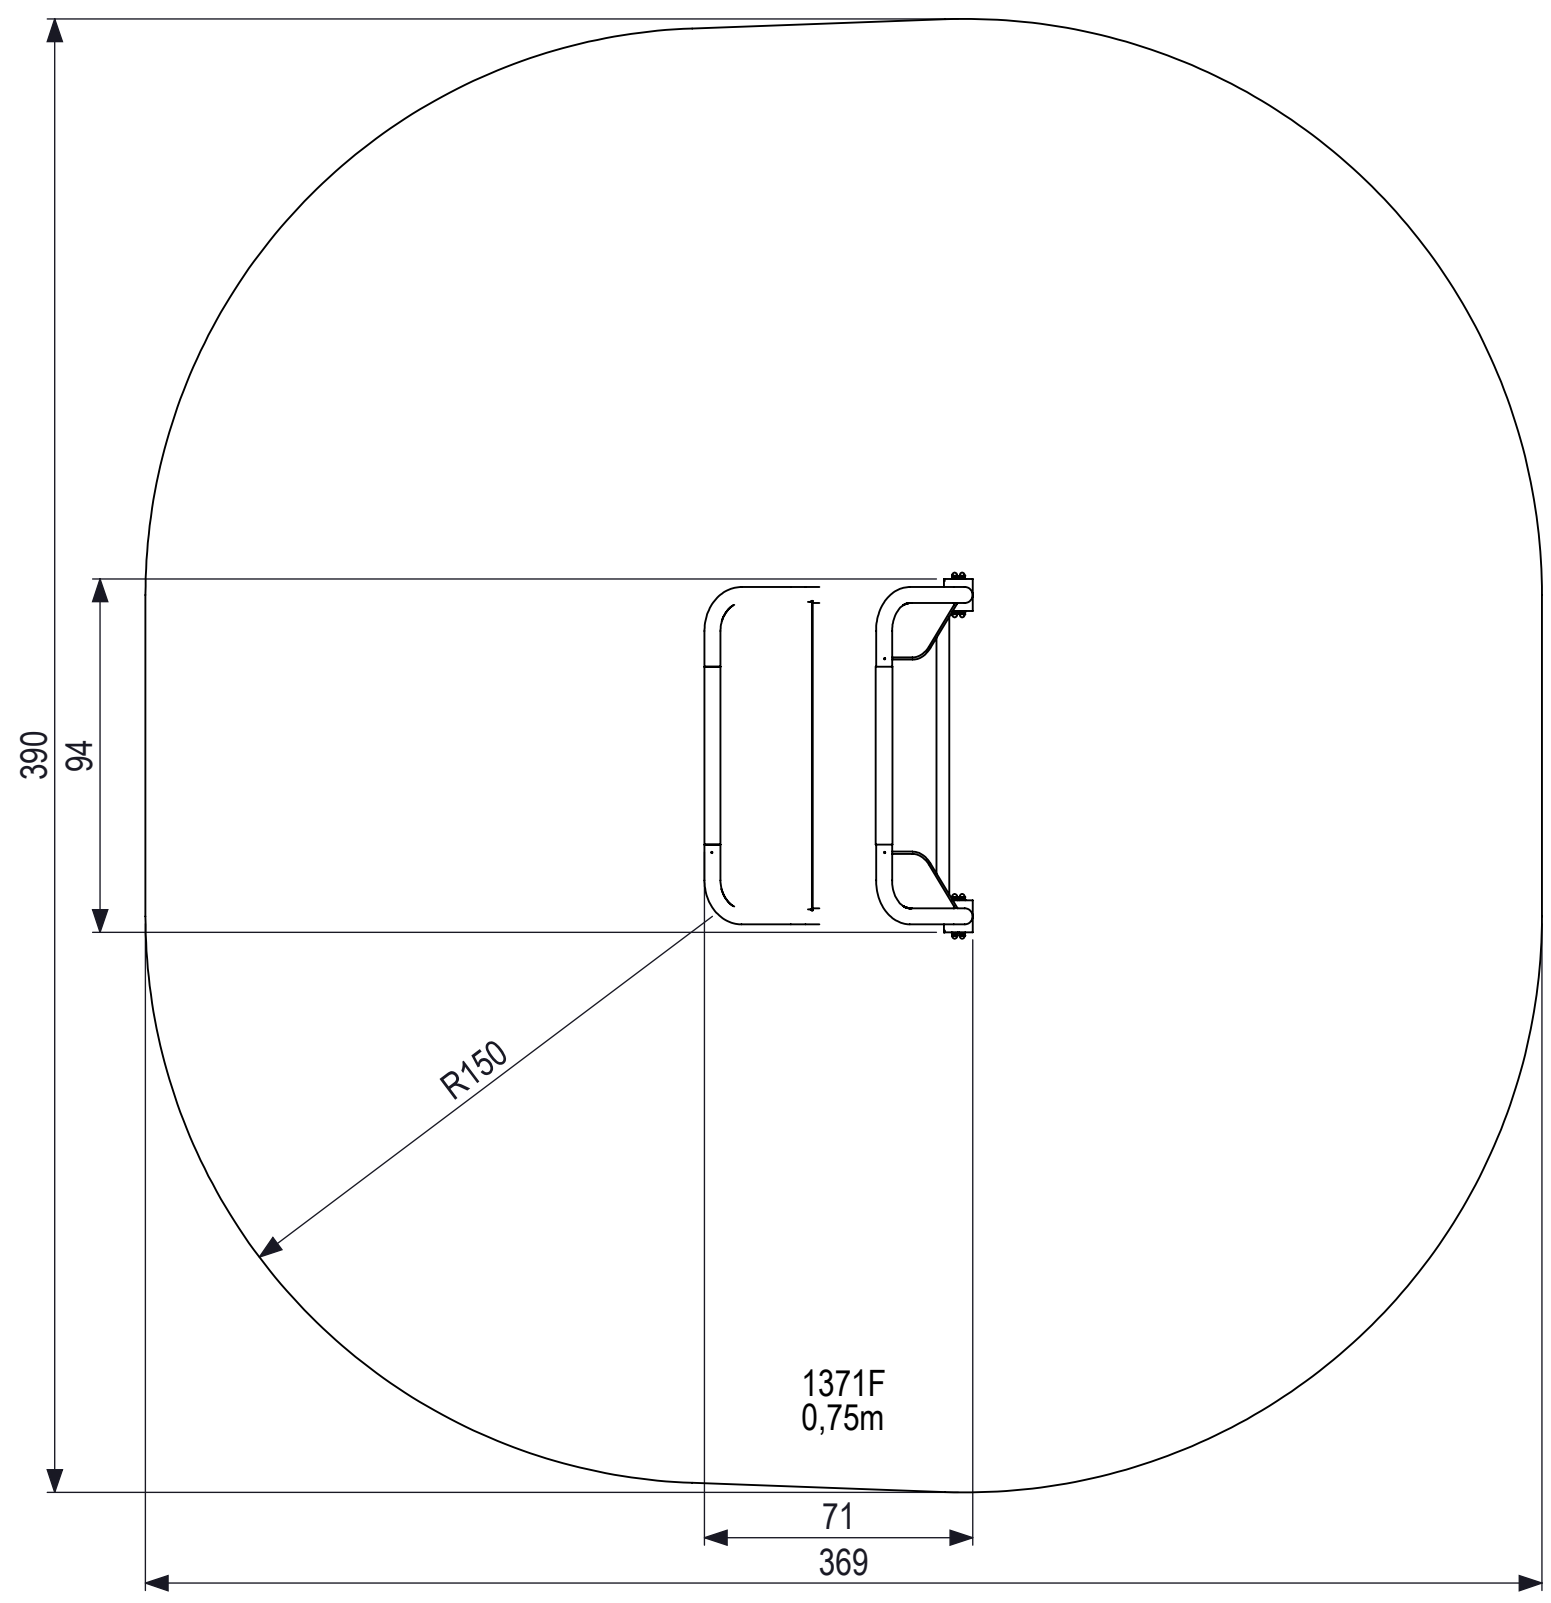

0 10 20 30 40 50 60 70 80
mm

IJSLANDER BV
Oude Dijk 10
8096 RK Oldebroek | The Netherlands
T +31 (0)525 633420 | F +31 (0)525 631067
info@ijslander.com | www.ijslander.com

benaming/name		Fifty+ Doorduwer					
proj.	eenheid/unit	datum/date	naam/nome	status	klant akk.	wijz./rev.	form./size
	cm	8-1-2018	PT				
schaa/scale	tekeningnummer/drawingnumber	blad/sheet					
1:20	1371F-INS	1-1		-		A2