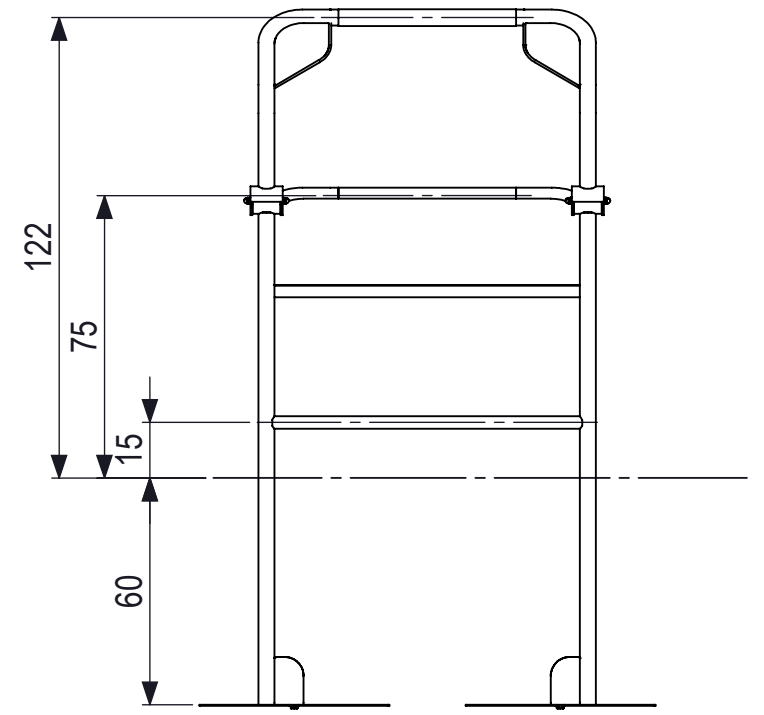

0 10 20 30 40 50 60 70 80
mm

IJSLANDER BV
Oude Dijk 10
8096 RK Oldebroek | The Netherlands
T +31 (0)525 633420 | F +31 (0)525 631067
info@ijslander.com | www.ijslander.com

benaming/name		Fifty+ Doorduwer					
proj.	eenheid/unit	datum/date	naam/nome	status	klant akk.	wijz./rev.	form./size
	cm	8-1-2018	PT				
schaa/scale	tekeningnummer/drawingnumber	blad/sheet					
1:20	1371F-INS	1-1		-		A2