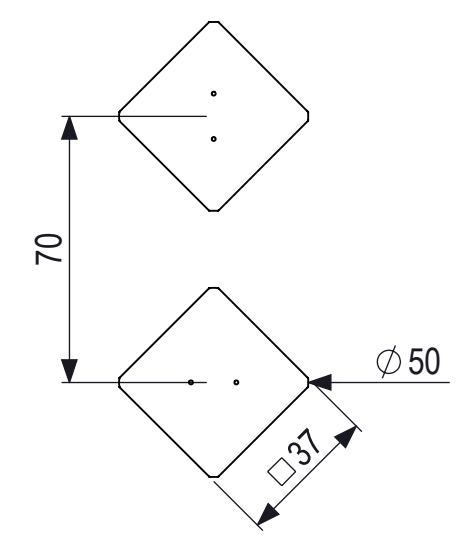

0 10 20 30 40 50 60 70 80
mm

IJSLANDER BV
Oude Dijk 10
8096 RK Oldebroek | The Netherlands
T +31 (0)525 633420 | F +31 (0)525 631067
info@ijslander.com | www.ijslander.com

benaming/name		Fifty+ Doorduwer					
proj.	eenheid/unit	datum/date	naam/nome	status	klant akk.	wijz./rev.	form./size
	cm	8-1-2018	PT				
schaa/scale	tekeningnummer/drawingnumber	blad/sheet					
1:20	1371F-INS	1-1		-		A2