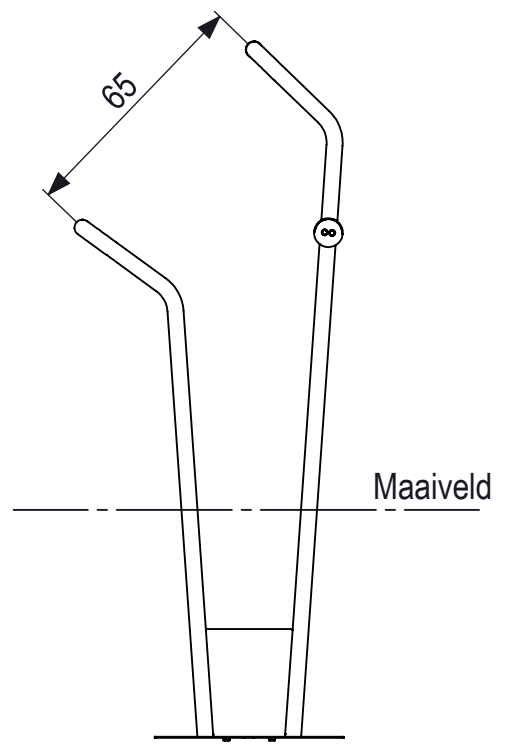

0 10 20 30 40 50 60 70 80
mm

IJSLANDER BV
Oude Dijk 10
8096 RK Oldebroek | The Netherlands
T +31 (0)525 633420 | F +31 (0)525 631067
info@ijslander.com | www.ijslander.com

benaming/name		Fifty+ Doorduwer					
proj.	eenheid/unit	datum/date	naam/nome	status	klant akk.	wijz./rev.	form./size
	cm	8-1-2018	PT				
schaa/scale	tekeningnummer/drawingnumber	blad/sheet					
1:20	1371F-INS	1-1		-		A2