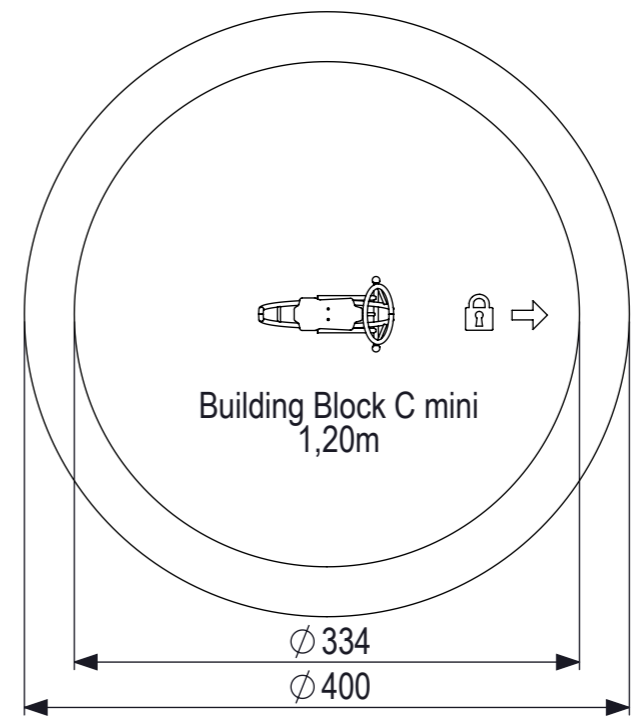

CP-1220A
0,60m

IJSLANDER
Ijlander BV
Oude Dijk 10
8096 RK Oldebroek | The Netherlands
T +31 (0)525 633420 | F +31 (0)525 631067
info@ijlander.com | www.ijlander.com

benaming/name						Click & Play - Hobbelmotor		
proj.		eenheid/unit	getekend/drawn	datum/date	naam/name	paraaf/signature		
		cm		25-4-2019	TB			
schaal/scale	tekeningnummer/drawingnumber			blad/sheet	wijz./rev.	form./size		
1:20	CP-1220A-INS			1 - 2	-	A3		

Plaatsing volgens NEN-EN 1176 blijft van kracht.

 IJSLANDER	Ijlander BV Oude Dijk 10 8096 RK Oldebroek The Netherlands T +31 (0)525 633420 F +31 (0)525 631067 info@ijlander.com www.ijlander.com		benaming/name <h3>Click & Play - Hobbelmotor</h3>			
	proj. 	eenheid/unit cm	datum date 25-4-2019	naam name TB	paraaf signature	wijz./rev.
	schaal/scale 1:50	tekeningnummer/drawingnumber CP-1220A-INS		blad/sheet 2 - 2	form./size A3	-