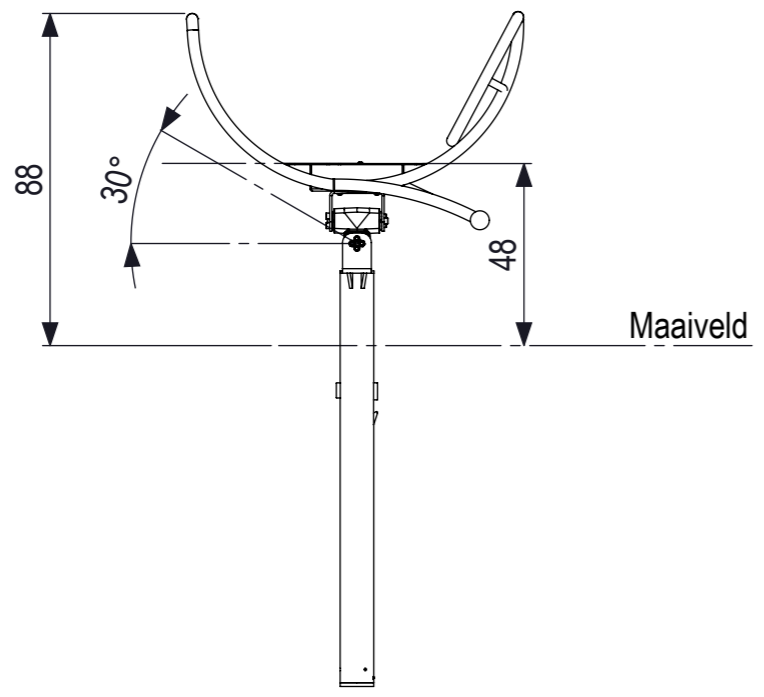

CP-1220A
0,60m

IJSLANDER
Ijlander BV
Oude Dijk 10
8096 RK Oldebroek | The Netherlands
T +31 (0)525 633420 | F +31 (0)525 631067
info@ijlander.com | www.ijlander.com

benaming/name						Click & Play - Hobbelmotor		
proj.		eenheid/unit	getekend/drawn	datum/date	naam/name	paraaf/signature		
		cm		25-4-2019	TB			
schaal/scale	tekeningnummer/drawingnumber			blad/sheet	wijz./rev.	form./size		
1:20	CP-1220A-INS			1 - 2	-	A3		

Plaatsing volgens NEN-EN 1176 blijft van kracht.

 IJSLANDER	Ijlander BV Oude Dijk 10 8096 RK Oldebroek The Netherlands T +31 (0)525 633420 F +31 (0)525 631067 info@ijlander.com www.ijlander.com		benaming/name <h3>Click & Play - Hobbelmotor</h3>			
	proj. 	eenheid/unit cm	datum date 25-4-2019	naam name TB	paraaf signature	wijz./rev.
	schaal/scale 1:50	tekeningnummer/drawingnumber CP-1220A-INS		blad/sheet 2 - 2	form./size A3	-