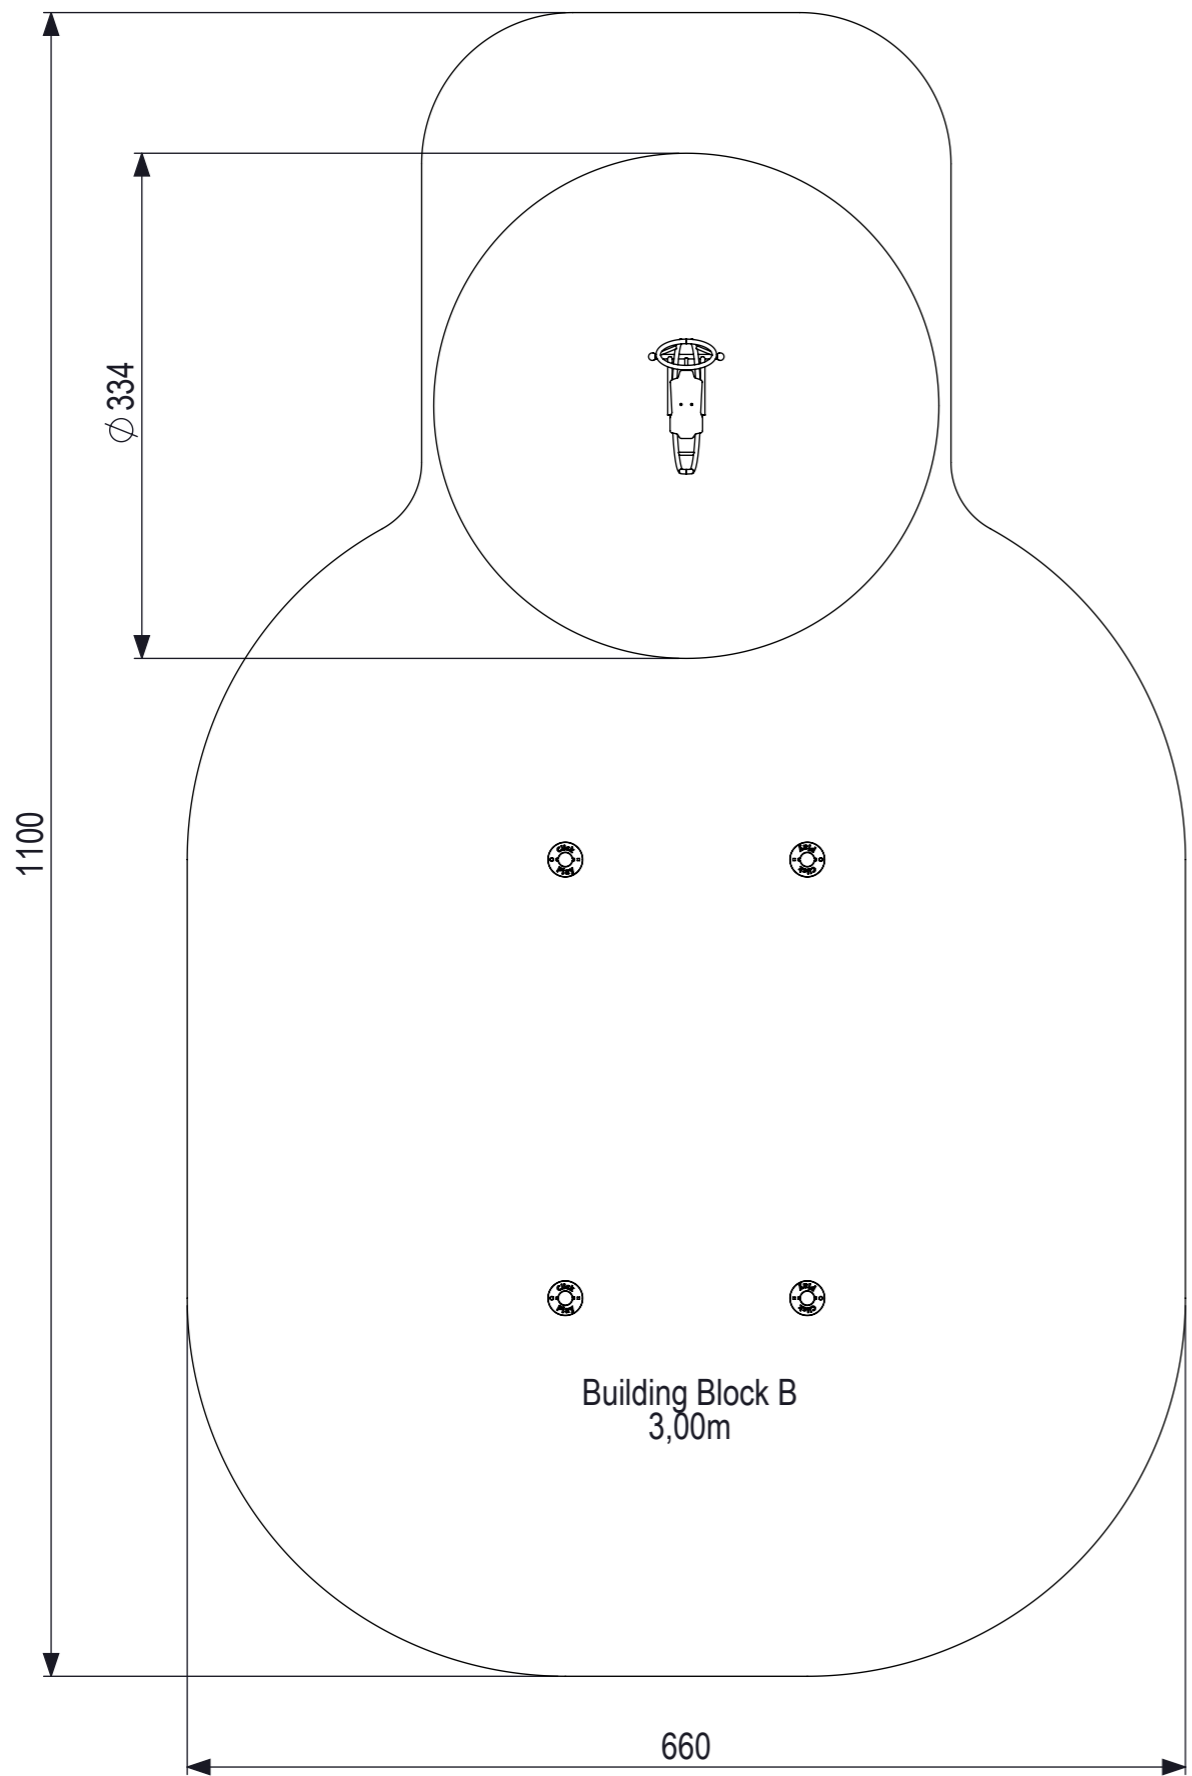

CP-1220A
0,60m

IJSLANDER
Ijlander BV
Oude Dijk 10
8096 RK Oldebroek | The Netherlands
T +31 (0)525 633420 | F +31 (0)525 631067
info@ijlander.com | www.ijlander.com

benaming/name						Click & Play - Hobbelmotor		
proj.		eenheid/unit	getekend/drawn	datum/date	naam/name	paraaf/signature		
		cm		25-4-2019	TB			
schaal/scale	tekeningnummer/drawingnumber			blad/sheet	wijz./rev.	form./size		
1:20	CP-1220A-INS			1 - 2	-	A3		

Plaatsing volgens NEN-EN 1176 blijft van kracht.

 IJSLANDER	Ijlander BV Oude Dijk 10 8096 RK Oldebroek The Netherlands T +31 (0)525 633420 F +31 (0)525 631067 info@ijlander.com www.ijlander.com		benaming/name <h3>Click & Play - Hobbelmotor</h3>			
	proj. 	eenheid/unit cm	datum date 25-4-2019	naam name TB	paraaf signature	wijz./rev.
	schaal/scale 1:50	tekeningnummer/drawingnumber CP-1220A-INS		blad/sheet 2 - 2	form./size A3	-