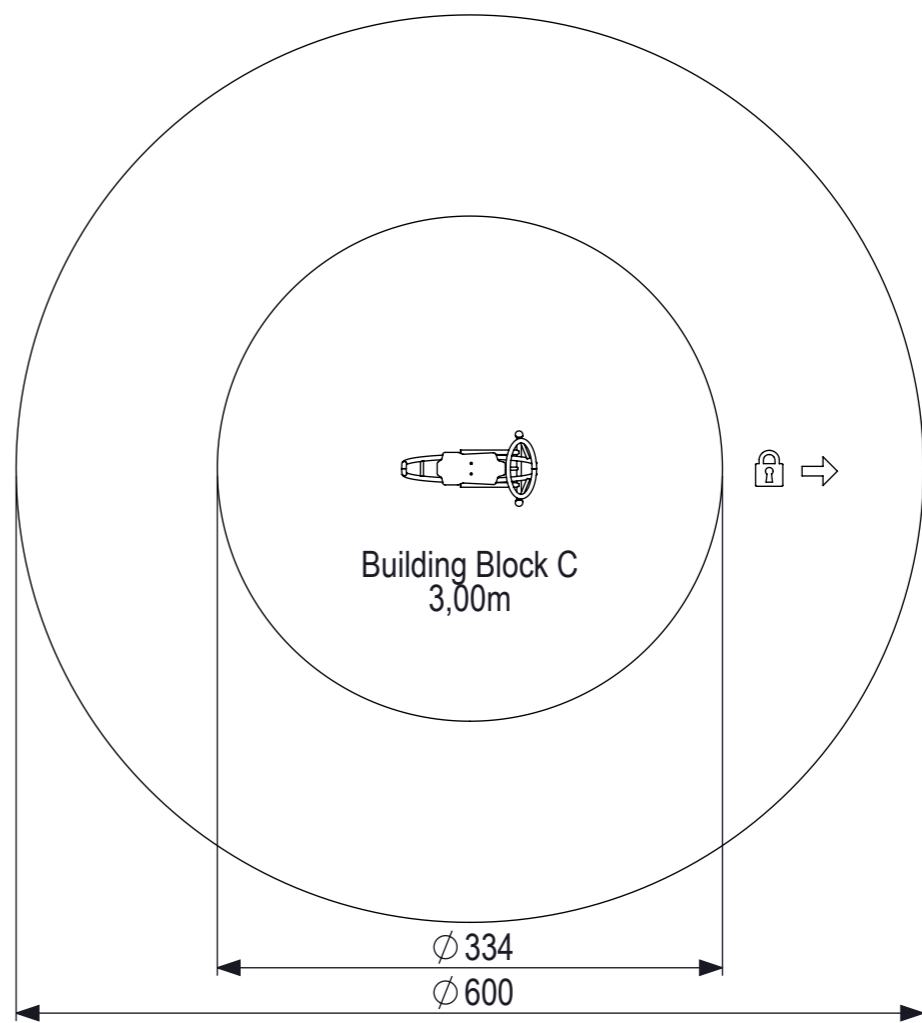

CP-1220A
0,60m

IJSLANDER
Ijlander BV
Oude Dijk 10
8096 RK Oldebroek | The Netherlands
T +31 (0)525 633420 | F +31 (0)525 631067
info@ijlander.com | www.ijlander.com

benaming/name						Click & Play - Hobbelmotor		
proj.		eenheid/unit	getekend/drawn	datum/date	naam/name	paraaf/signature		
		cm		25-4-2019	TB			
schaal/scale	tekeningnummer/drawingnumber			blad/sheet	wijz./rev.	form./size		
1:20	CP-1220A-INS			1 - 2	-	A3		

Plaatsing volgens NEN-EN 1176 blijft van kracht.

 IJSLANDER	Ijlander BV Oude Dijk 10 8096 RK Oldebroek The Netherlands T +31 (0)525 633420 F +31 (0)525 631067 info@ijlander.com www.ijlander.com		benaming/name <h3>Click & Play - Hobbelmotor</h3>			
	proj. 	eenheid/unit cm	datum date 25-4-2019	naam name TB	paraaf signature	wijz./rev.
	schaal/scale 1:50	tekeningnummer/drawingnumber CP-1220A-INS		blad/sheet 2 - 2	form./size A3	-