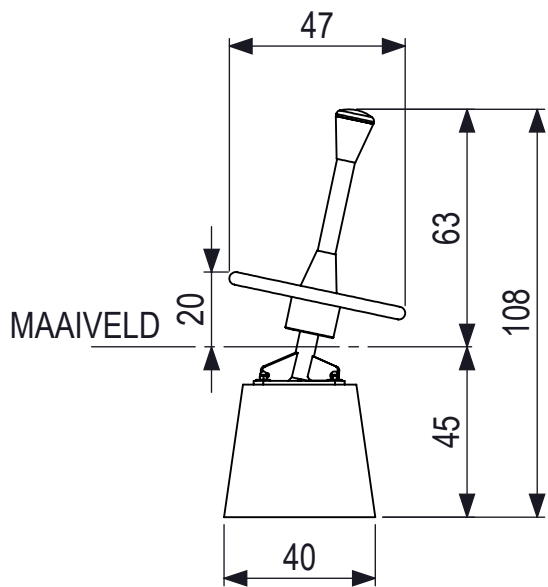

Bovenaanzicht  
schaal 1:50

IJSLANDER

**IJSLANDER BV**  
Oude Dijk 10  
8096 RK Oldebroek | The Netherlands  
T +31 (0)525 633420 | F +31 (0)525 631067  
info@ijslander.com | www.ijslander.com

benaming/name

**Spinner schuin laag**

proj.		eenheid/unit	getekend drawn	datum date	naam name	paraaf signature	
		cm		1-3-2016	RVG		
schaal/scale	tekeningnummer/drawingnumber			blad/sheet	wijz./rev.	form./size	
1:20	1103C-INS			1 - 1	-	A4	