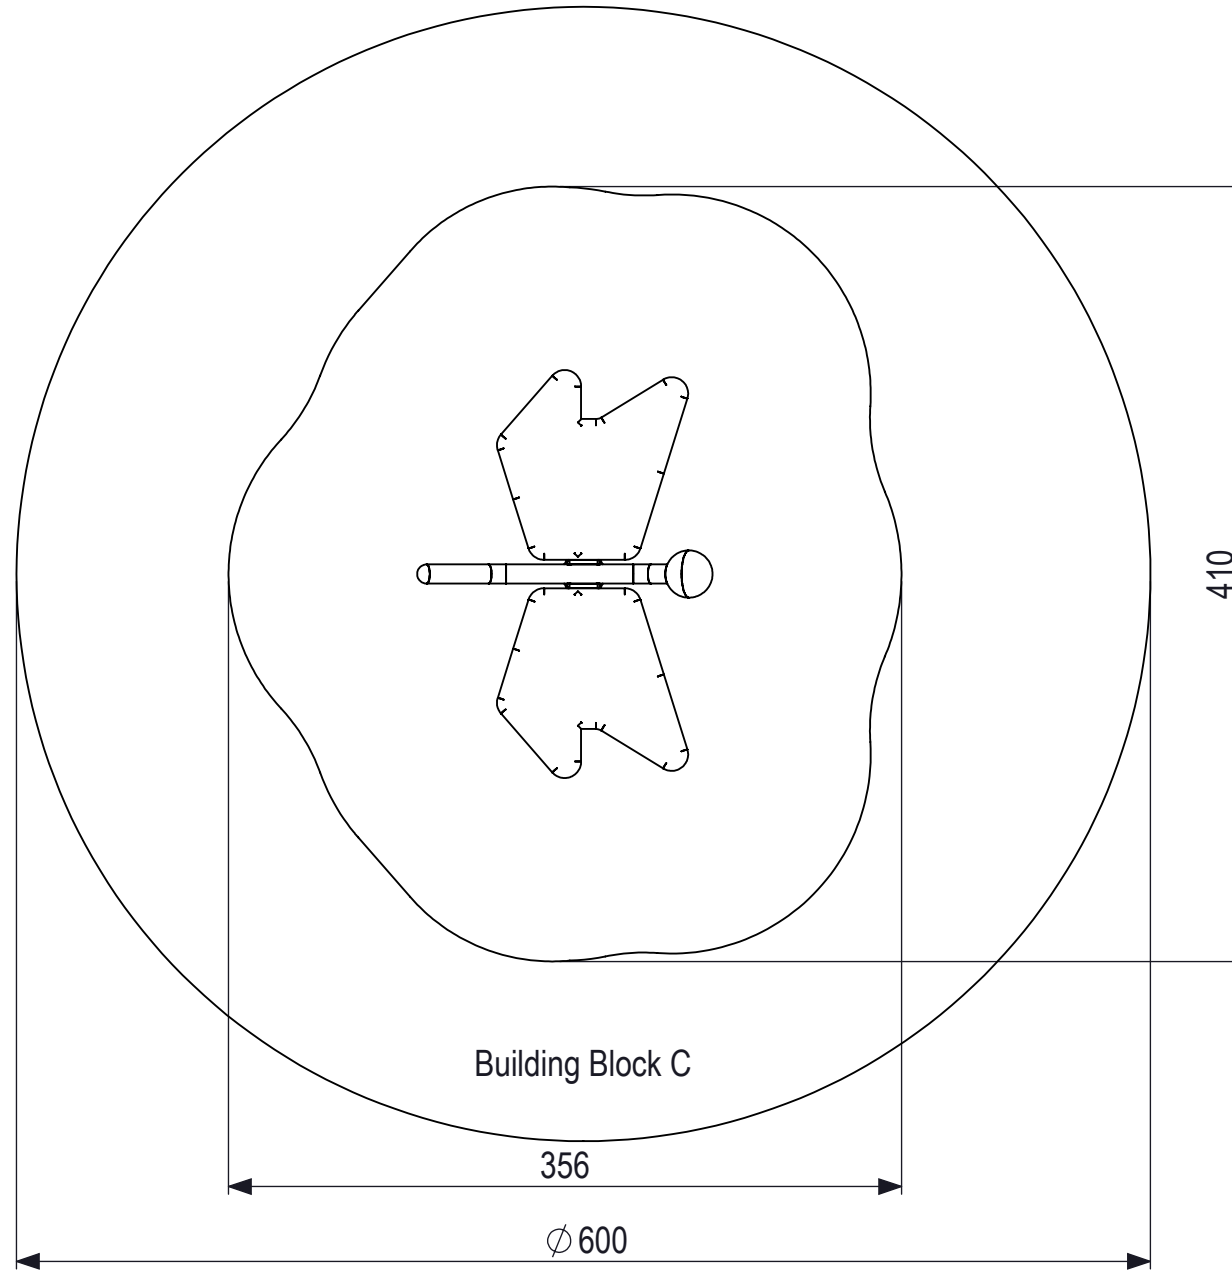

 IJSLANDER	Ijlander BV Oude Dijk 10 8096 RK Oldebroek The Netherlands T +31 (0)525 633420 F +31 (0)525 631067 info@ijlander.com www.ijlander.com		benaming/name <h3>Click & Play Dragonfly</h3>			
	proj. 	eenheid/unit cm	datum date 1-8-2017	naam name TB	paraaf signature	
	schaal/scale 1:25	tekeningnummer/drawingnumber CP-1337A-INS		blad/sheet 1-2	wijz./rev. -	form./size A3

Plaatsing volgens NEN-EN 1176 blijft van kracht.

 IJSLANDER		IJslander BV Oude Dijk 10 8096 RK Oldebroek The Netherlands T +31 (0)525 633420 F +31 (0)525 631067 info@ijslander.com www.ijslander.com		benaming/name					
		Click & Play Dragonfly				proj. 			
schaal/scale 1:40		eenheid/unit cm		datum 1-8-2017		naam TB		paraaf signature	
		tekeningnummer/drawingnumber CP-1337A-INS				blad/sheet 2 - 2		wijz./rev. form./size - A3	